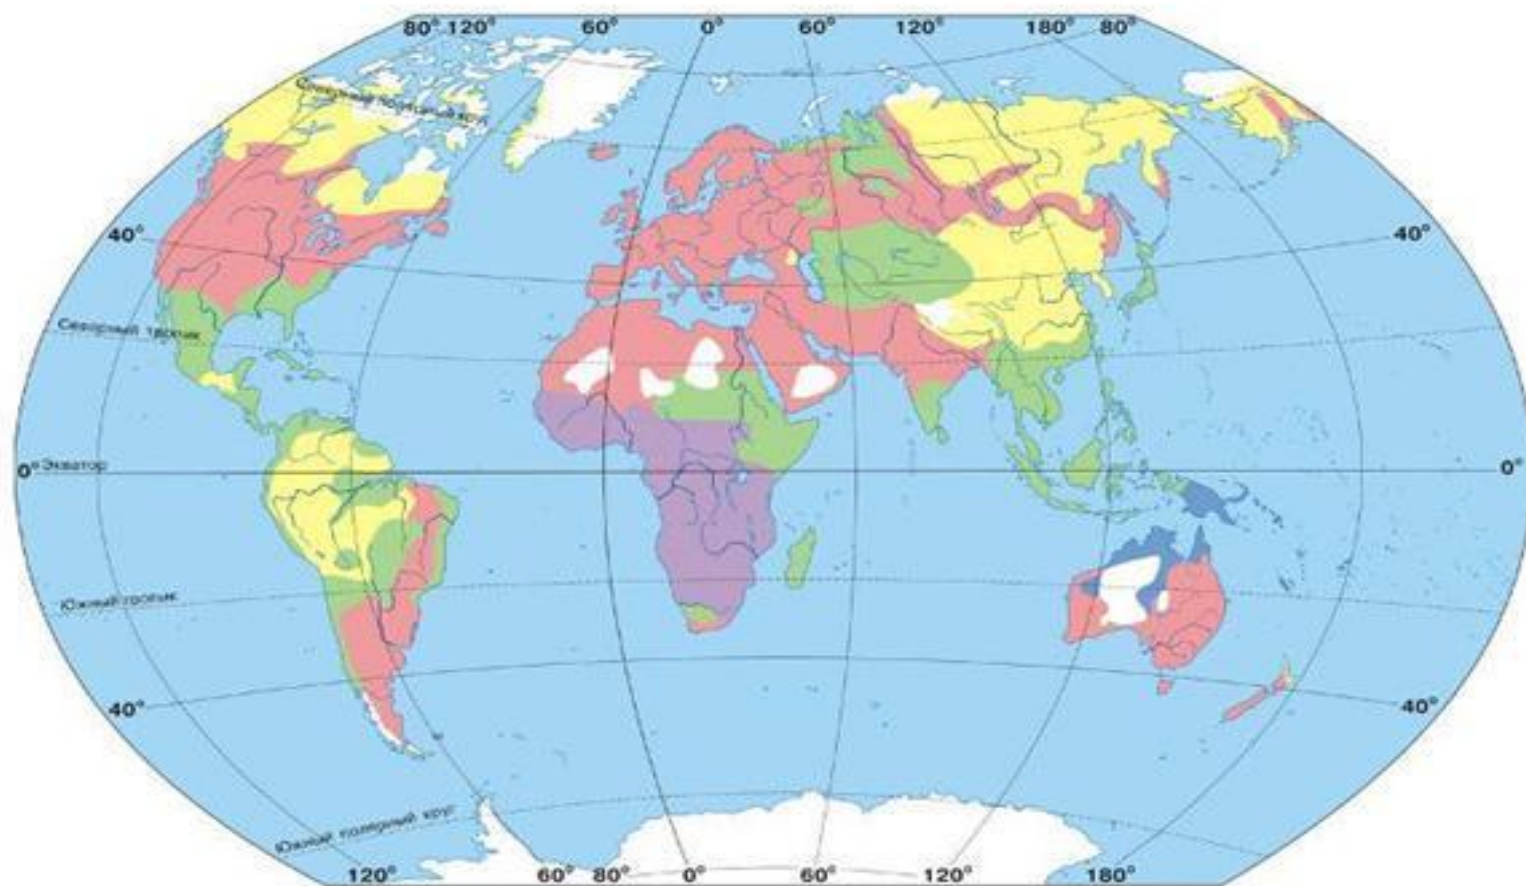

ЗАСЕЛЕНИЕ ПЛАНЕТЫ ЧЕЛОВЕКОМ

РАЗМЕЩЕНИЕ НАСЕЛЕНИЯ МИРА

- Различные условия обитания людей оказали влияние на внешний облик человека и способствовали формированию различных рас

- ЕВРОПЕОИДНАЯ

РАСА

- НЕГРОИДНАЯ
РАСА

- МОНГОЛОИДНАЯ
РАСА

РАСЫ

БИОСФЕРА И ЧЕЛОВЕК