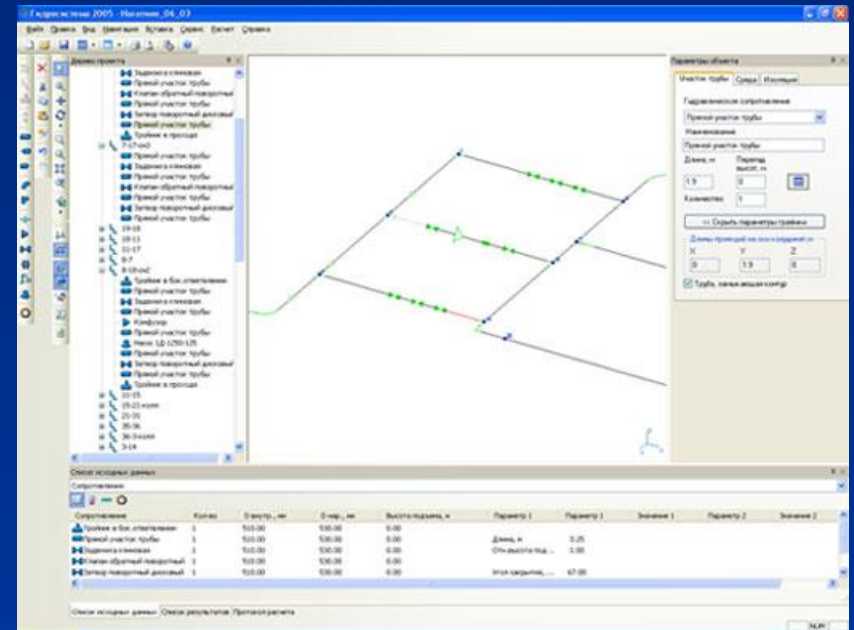

Windows XP

Работа с окнами, объектами и др.

Типы окон Windows XP

Структура окон

Открытие окон

Структура окон

Структура диалогового окна

Структура демонстрационного окна

Варианты представления окон

полноэкранный-окно развернуто и занимает весь экран

нормальный - окно занимает часть экрана

значок (пиктограмма)- окно свернуто в пиктограмму

Тема актуальна

оптимизация рабочего процесса