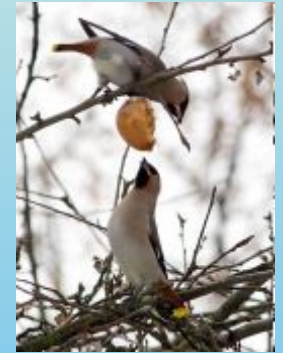

Они рябину обернут.

СВИРИСТЕЛЕВЫЕ

семейство птиц
отряда Воробьиных.

Включает
3 подсемейства.

НАРЯДНАЯ ПТИЦА

Оперение розовато-серое. Горло и полоска от клюва к глазу черные, лоб красноватый. Крылья черные с широкими белыми и узкими желтыми полосками. На голове большой хохол. На конце хвоста поперечная желтая полоса.

ПИТАНИЕ

Лето

- бутоны, ягоды черники, брусники, клюквы
- насекомые (мухи, комары, клопы, муравьи и другие)

Зима

- ягоды рябины
- плоды можжевельника, шиповника и другие

Завидный аппетит

образ жизни

Обитает в хвойных и смешанных лесах. Обыкновенная **кочующая** птица. Во время кочевок посещает различного типа леса, сады и парки. В зимнее время свиристелей можно увидеть даже на улицах Москвы, куда они прилетают в поисках корма и лакомятся рябиной.