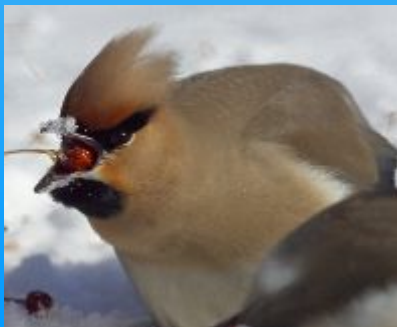

Они рябину обернут.

СВИРИСТЕЛЕВЫЕ

семейство птиц
отряда Воробьиных.

Включает
3 подсемейства.

НАРЯДНАЯ ПТИЦА

Оперение розовато-серое. Горло и полоска от клюва к глазу черные, лоб красноватый. Крылья черные с широкими белыми и узкими желтыми полосками. На голове большой хохол. На конце хвоста поперечная желтая полоса.

ПИТАНИЕ

Лето

- бутоны, ягоды черники, брусники, клюквы
- насекомые (мухи, комары, клопы, муравьи и другие)

Зима

- ягоды рябины
- плоды можжевельника, шиповника и другие

Завидный аппетит

образ жизни

Обитает в хвойных и смешанных лесах. Обыкновенная **кочующая** птица. Во время кочевок посещает различного типа леса, сады и парки. В зимнее время свиристелей можно увидеть даже на улицах Москвы, куда они прилетают в поисках корма и лакомятся рябиной.

**Птички с длинным хохолком
И коричневым хвостом.
Серо-розовый наряд,
Желты пуговицы в ряд.**

**- Посмотрите! Свиристели!
Они в Мурманск прилетели.
Это ягоды спели.
- Угощайтесь, свиристели!**

Рябиновые ягоды сладкие у нас.