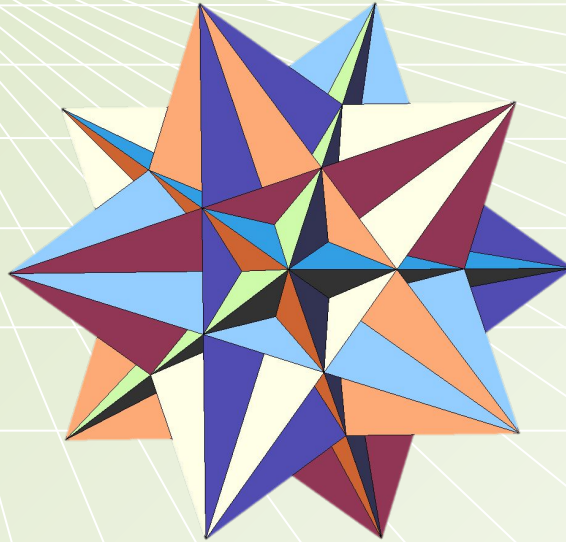

Поворот и центральная симметрия

6 класс

Михарева Галина Валентиновна
учитель математики МБОУ СОШ №3 г.
Пушино Московской области

Поворот (вращение) – движение,
при котором по крайней мере одна точка
плоскости остаётся неподвижной

неподвижная точка

(центр поворота) - O

подвижная точка - A

угол поворота - \sphericalangle

AOA_1

Повороты в окружающем мире

Вращение звезд вокруг полюса

№1. Постройте образ отрезка $MN=4\text{см}$ при повороте на угол 90° вокруг точки O по часовой стрелке

з)

Центральная симметрия

O - центр симметрии
A, A₁ - симметричные точки

Фигуры, симметричные относительно какой-либо точки называют **центрально симметричными** фигурами.

Укажите центр симметрии и пары центрально симметричных точек

Какие фигуры имеют центр симметрии ?

Используемая литература и Интернет-ресурсы:

1. Зубарева И.И. Математика. 6 класс : учеб. для учащихся общеобразоват. учреждений / И.И. Зубарева, А.Г. Мордкович. – 10-е изд., стер. – М. : Мнемозина, 2011. – 264 с. : ил.
2. Зубарева И.И. Математика, 6 класс. Самостоятельные работы для учащихся общеобразовательных учреждений / И.И.Зубарева, И. П. Лепешонкова, М.С. Мильштейн; под ред. И.И.Зубаревой. – 3-е изд., стер. – М. : Мнемозина, 2009. – 136 с. : ил.