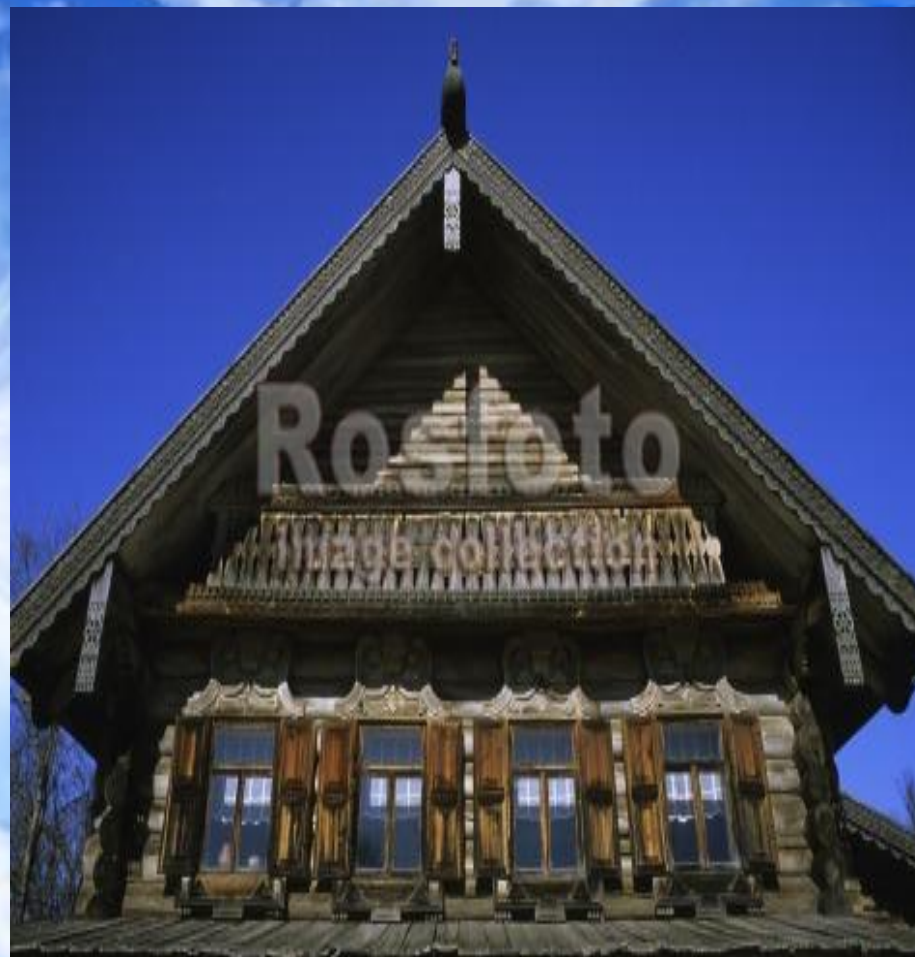

A bright sun is positioned in the upper left quadrant of the image, casting a strong, multi-pointed starburst effect across the sky. The sky is a vibrant blue, filled with numerous fluffy white clouds of varying sizes and densities. The overall scene is bright and clear, suggesting a sunny day.

Деревянное зодчество

Основные украшения сосредотачивали на щипце - фронте избы. С самых давних пор основные резные украшения располагались на полотенце - лобовая доска, которая закрывала переход от бревен нижележащего сруба к фронту.

Огромную роль на Руси люди придавали символическому изображению солнца. Его показывали трижды восходящим, в зените и уходящим - в местах соприкосновения кровли со срубом, наверху по стыком кровельных скатов и причелин.

знаки солнца

знаки земли

Причелина - в деревянных кровлях -
(украшенная резьбой) фронтовая
доска, закрывающая наружные
торцы подкровельных слег.

Конь-охлупень

Это знак солнца, под защитой которого находится вся крестьянская семья.