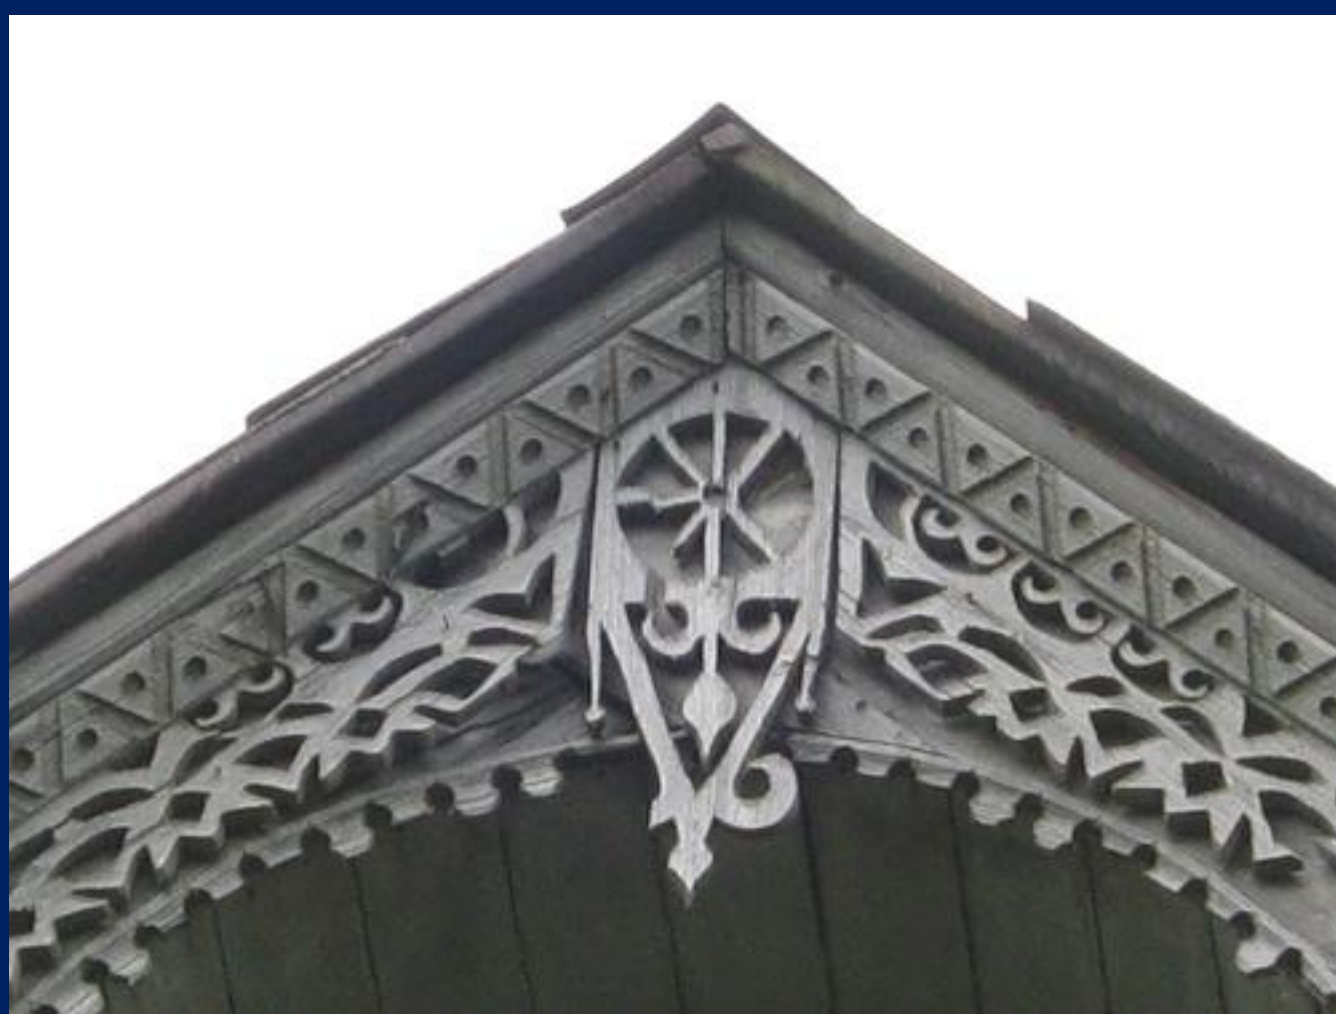

A bright sun is positioned in the upper left quadrant of the image, casting a strong, multi-pointed starburst effect across the sky. The sky is a vibrant blue, filled with numerous fluffy white clouds of varying sizes and densities. The overall scene is bright and clear, suggesting a sunny day.

Деревянное зодчество

Основные украшения сосредотачивали на щипце - фронте избы. С самых давних пор основные резные украшения располагались на полотенце - лобовая доска, которая закрывала переход от бревен нижележащего сруба к фронту.

Огромную роль на Руси люди придавали символическому изображению солнца. Его показывали трижды восходящим, в зените и уходящим - в местах соприкосновения кровли со срубом, наверху по стыком кровельных скатов и причелин.

знаки солнца

знаки земли

Причелина - в деревянных кровлях -
(украшенная резьбой) фронтовая
доска, закрывающая наружные
торцы подкровельных слег.

Конь-охлупень

Это знак солнца, под защитой которого находится вся крестьянская семья.