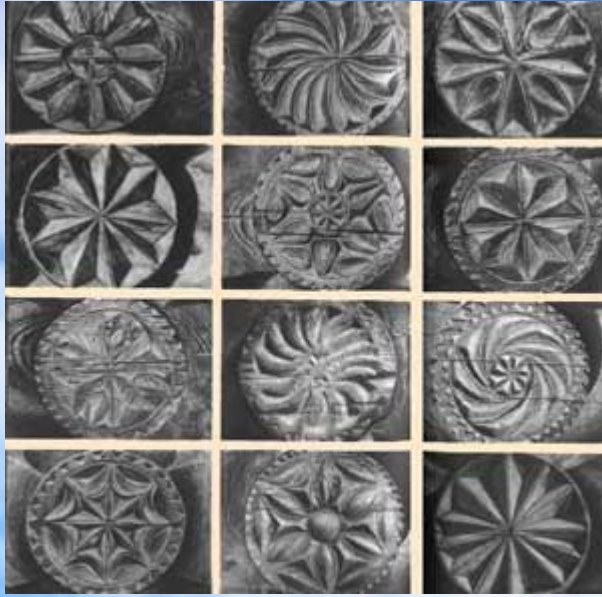

A bright sun is positioned in the upper left quadrant of the image, casting a strong, multi-pointed starburst effect across the sky. The sky is a vibrant blue, filled with numerous fluffy white clouds of varying sizes and densities. The overall scene is bright and clear, suggesting a sunny day.

Деревянное зодчество

Основные украшения сосредотачивали на щипце - фронте избы. С самых давних пор основные резные украшения располагались на полотенце - лобовая доска, которая закрывала переход от бревен нижележащего сруба к фронту.

Огромную роль на Руси люди придавали символическому изображению солнца. Его показывали трижды восходящим, в зените и уходящим - в местах соприкосновения кровли со срубом, наверху по стыком кровельных скатов и причелин.