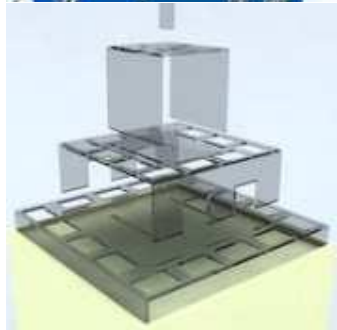

Стойки различной формы, в основе которых служит ламинированное ДСП с большим выбором оттенков и фактуры ламината фирмы EGGER.

Возможна аппликация самоклеящейся пленки с фотопечатью с дополнительной ламинацией, а также накладные элементы из нержавеющей стали и пр.

В зависимости от задачи, стойки могут иметь световые элементы, торговое навесное оборудование, а также вращаться, что делает стойку доступной и мобильной.

Дисплеи, стеллажи, стойки

Применяются как для выкладки товара в торговом зале, так и в качестве витрин. Незаменимы при проведении promotion-акций по продвижению товаров и услуг. При активном и оригинальном исполнении стимулируют покупку представленного товара.