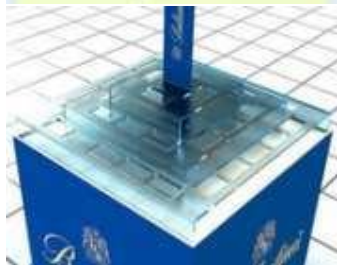

Дисплеи, стеллажи, стойки

Применяются как для выкладки товара в торговом зале, так и в качестве витрин. Незаменимы при проведении promotion-акций по продвижению товаров и услуг. При активном и оригинальном исполнении стимулируют покупку представленного товара.

Варианты стоек и паллет для выкладки алкогольной продукции.

Разрабатывается не только внешний вид изделия, но и конструктив.

Мы учитываем такие параметры как:

- Простота сборки
- Удобство в эксплуатации
- Надежность изделия

А широкий выбор фактур материалов и технологий производства обеспечивает на выходе желаемый результат.