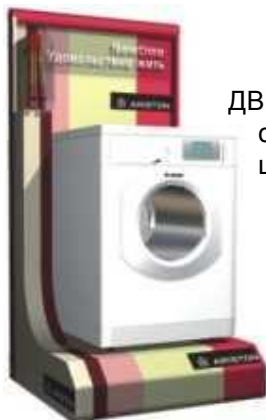

Дисплеи, стеллажи, стойки

Применяются как для выкладки товара в торговом зале, так и в качестве витрин. Незаменимы при проведении promotion-акций по продвижению товаров и услуг. При активном и оригинальном исполнении стимулируют покупку представленного товара.

Подиум.
ДВП, акриловое
стекло «сатин»,
шелкография