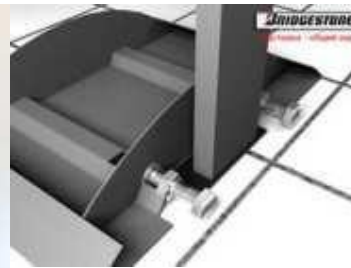

Торговое оборудование

В зависимости от площади и предлагаемого ассортимента мы сможем подобрать необходимую комплектацию. Опираясь на стилистику фирменного стиля, наши дизайнеры предложат те или иные материалы и примут правильные цветовые решения.

разработка и изготовление демонстрационной стойки для колес