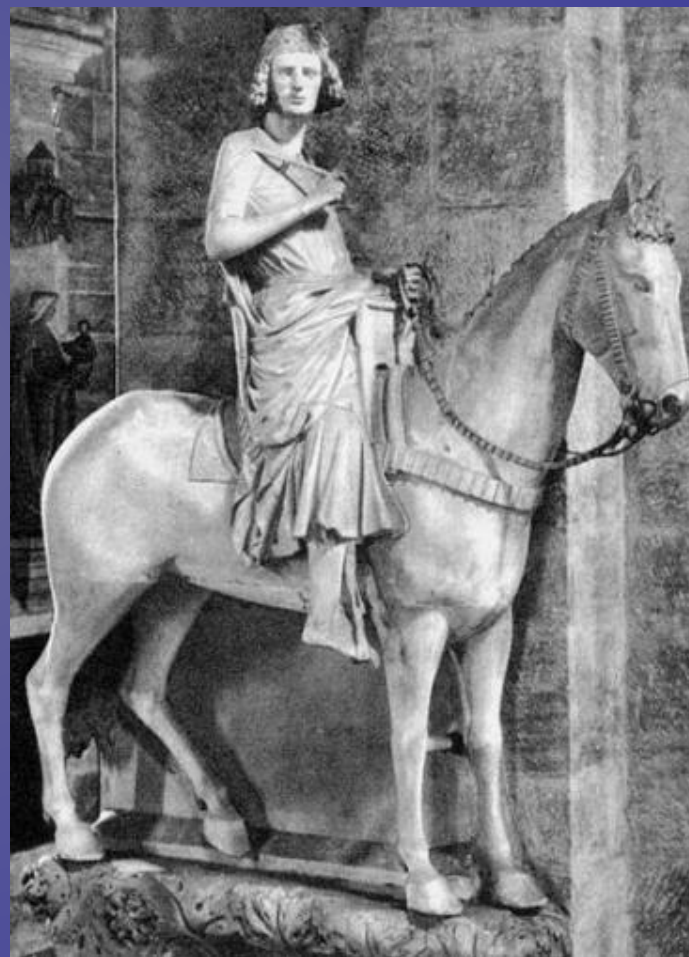

# Скульптура в средние века

- **Тайная вечеря.  
Рельеф алтарной  
преграды. Собор в  
Наумбурге. Ок. 1240  
года**

- *Скульптура 6-ого века. Романская скульптура (Италия)*

- *Всадник.  
Скульптура  
ра собора  
в  
Бамберге.  
XIII век*

# Скульптуры из металлов