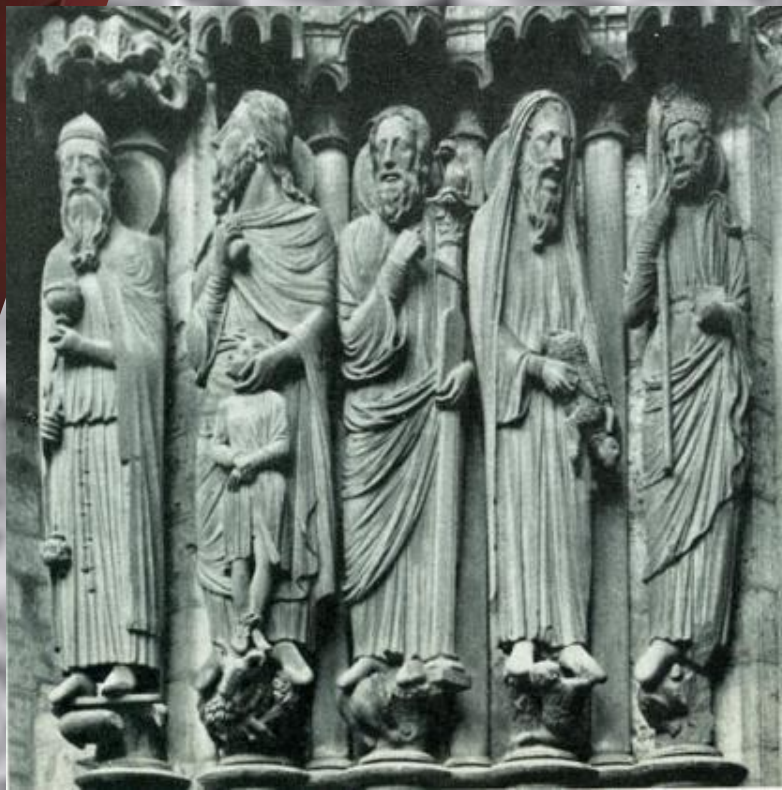

# Скульптура в средние века

- **Тайная вечеря.  
Рельеф алтарной  
преграды. Собор в  
Наумбурге. Ок. 1240  
года**

- *Скульптура 6-ого века. Романская скульптура (Италия)*

- *Всадник.  
Скульптура  
ра собора  
в  
Бамберге.  
XIII век*

# Скульптуры из металлов

# Скульптуры из камня

# Франция

- Девушка с розой на шляпе  
1865-1870г.

- *Скульптура из церкви святого Лоренца 1490г.*