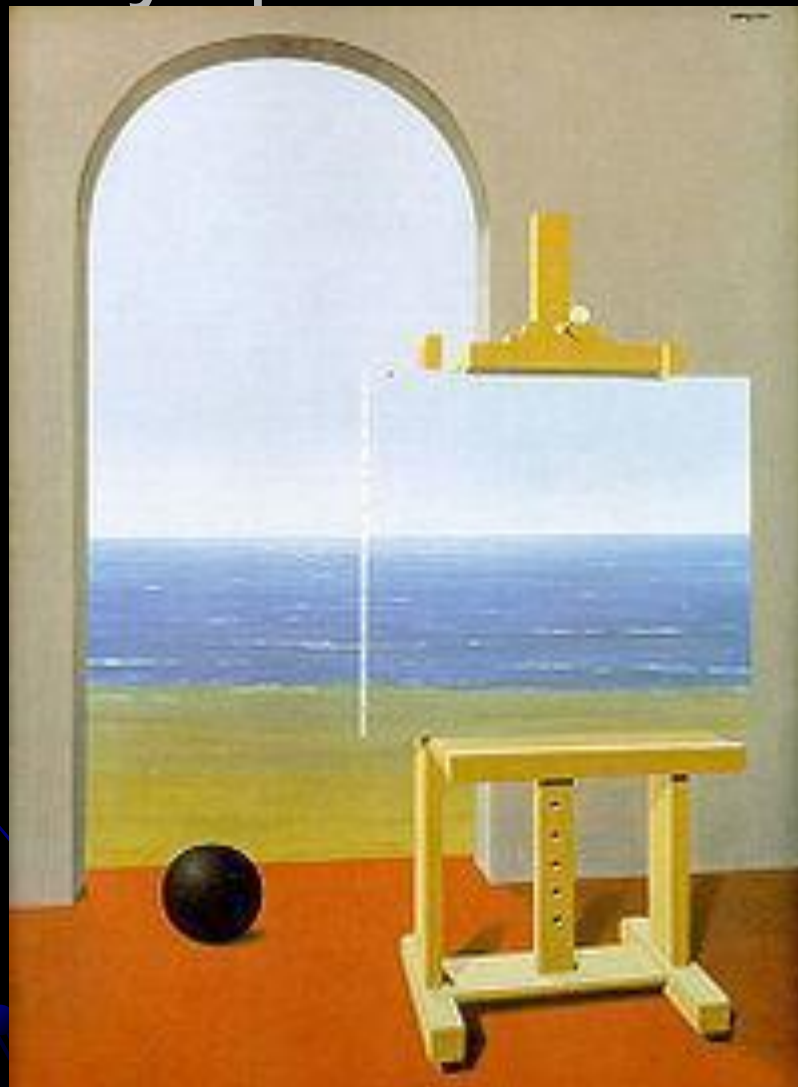

Рене Франсуа Гислен
Магритт (1898Рене
Франсуа Гислен Магритт
(1898—1967)

Автопортрет

Портрет

Музей Рене Магритта в Брюсселе

Проницательность (Автопортрет), 1936

Влюбленные

Песня любви

Моаи «Пара» на острове Раи, архипелаг Курилы, 1997. Авторство: Юрий Александрович Сидоркин. Фото: Александр Сидоркин. www.fotoart.ru

Вероломство образов

Условия человеческого существования

Человеческий удел 1955

Сын человеческий

Заблудившийся жакей

Трудный переход 1926

Фальшивое зеркало 1935

Препятствие пустоты 1965