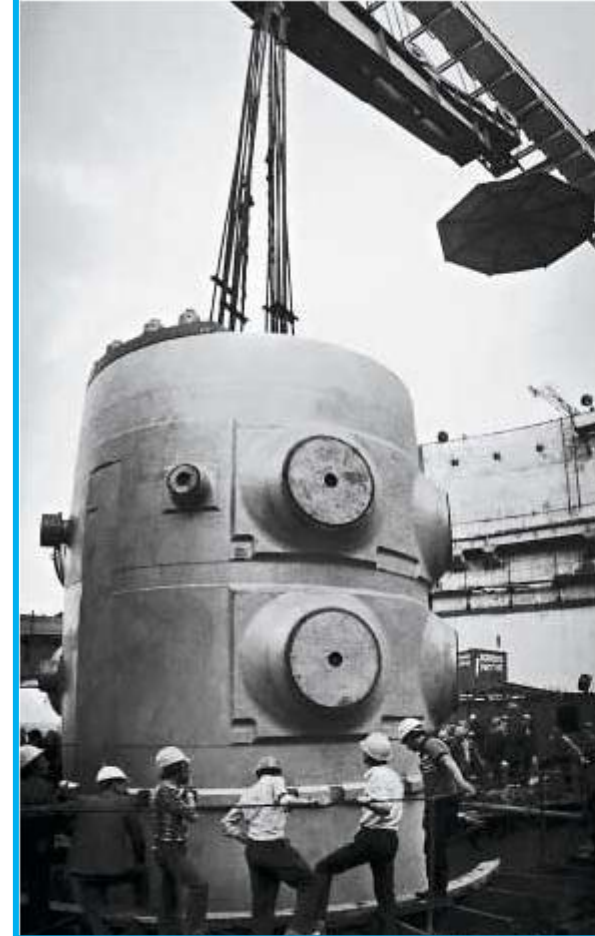

Топливо-энергетический

**Поволжье специализируется на производстве электроэнергии (Саратовская область, Татарстан).
По карте атласа стр.12 определите типы электростанций Поволжья**

Балаковская АЭС

Реактор размещается в железобетонной шахте. Масса реактора передается на бетон через металлоконструкции, которые служат одновременно защитой от радиационных излучений и вместе с кожухом реактора образуют герметичную полость - реакторное пространство.

Балаковская АЭС

Корпус реактора опускается в шахту

Закладка камня в фундамент АЭС

Расположение: близ г. Балаково (Саратовская обл.)

Типы реакторов: ВВЭР-1000

Энергоблоков: 4

Годы ввода в эксплуатацию: 1985, 1987, 1988, 1993