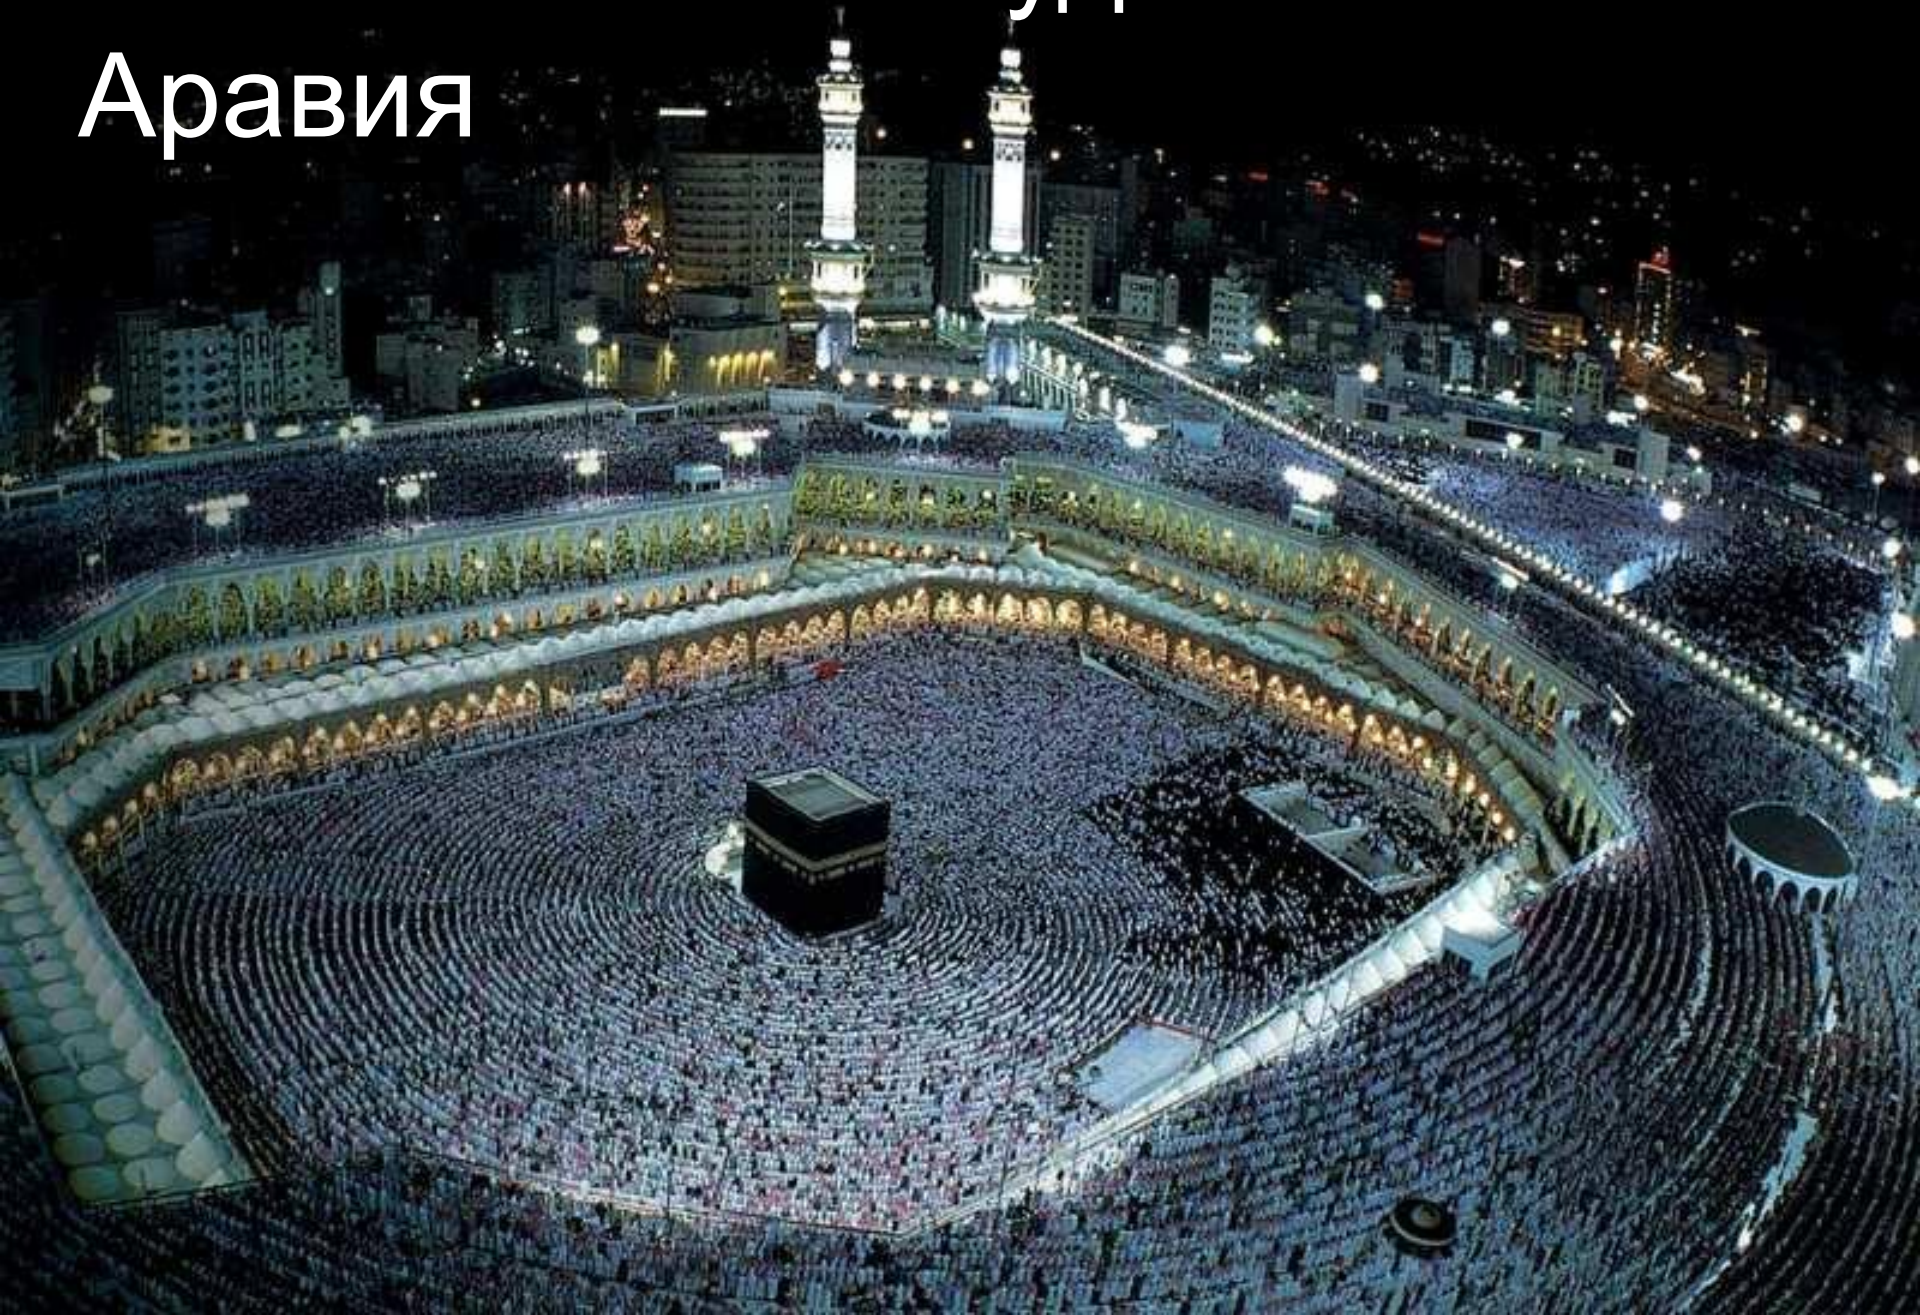

Кааба. Мекка. Саудовская Аравия