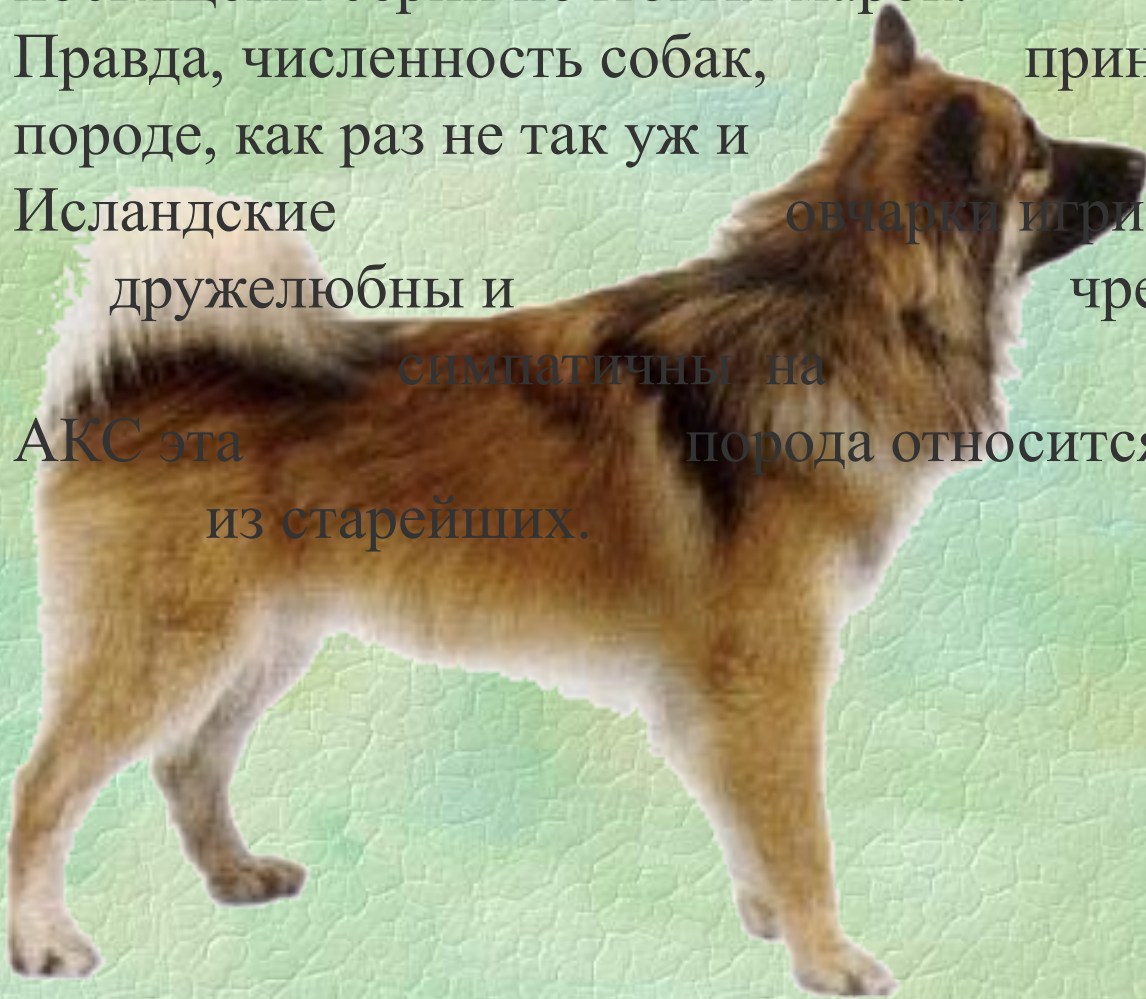

Представители этой породы способны на самую преданную дружбу, как со своим хозяином, так и со всеми членами семьи, но к посторонним людям они относятся настороженно.

Кане корсо

Эти огромные, прекрасные собаки ведут свой род еще от древнеримских боевых собак, выступавших в кровавых римских цирках.

Эти собаки чрезвычайно выносливы и умны, и, что очень важно для такого огромного и мощного животного (вес взрослого самца может достигать 50 кг) – они прекрасно понимают разницу между игрой и нападением, поэтому, несмотря на чудовищные челюсти, во время игры никогда не наносят даже небольших травм. Но как любое мощное животное, такая собака требует специального воспитания и строгой дисциплины.

Исландская овчарка

В Исландии эта собака настолько любима, что ей даже посвящены серии почтовых марок.

Правда, численность собак, принадлежащих к этой породе, как раз не так уж и велика.

Исландские овчарки игривы, дружелюбны и чрезвычайно симпатичны на вид. По данным АКС эта порода относится к одним из старейших.

Ксолоитцкуинтли

Ксолоитцкуинтли относится к самым древним в мире породам. При этом в формировании этой породы участия не принимал – все сделала сама природа. Существует две разновидности этой породы: голые и покрытые шерстью. В Мексике ксолоитцкуинтли считается национальным достоянием. В Книге рекордов Гиннеса ксолоитцкуинтли принадлежат целых два рекорда: во-первых, это самая древняя порода собак из всех известных, а во-вторых, у них самая высокая температура тела из всех млекопитающих.