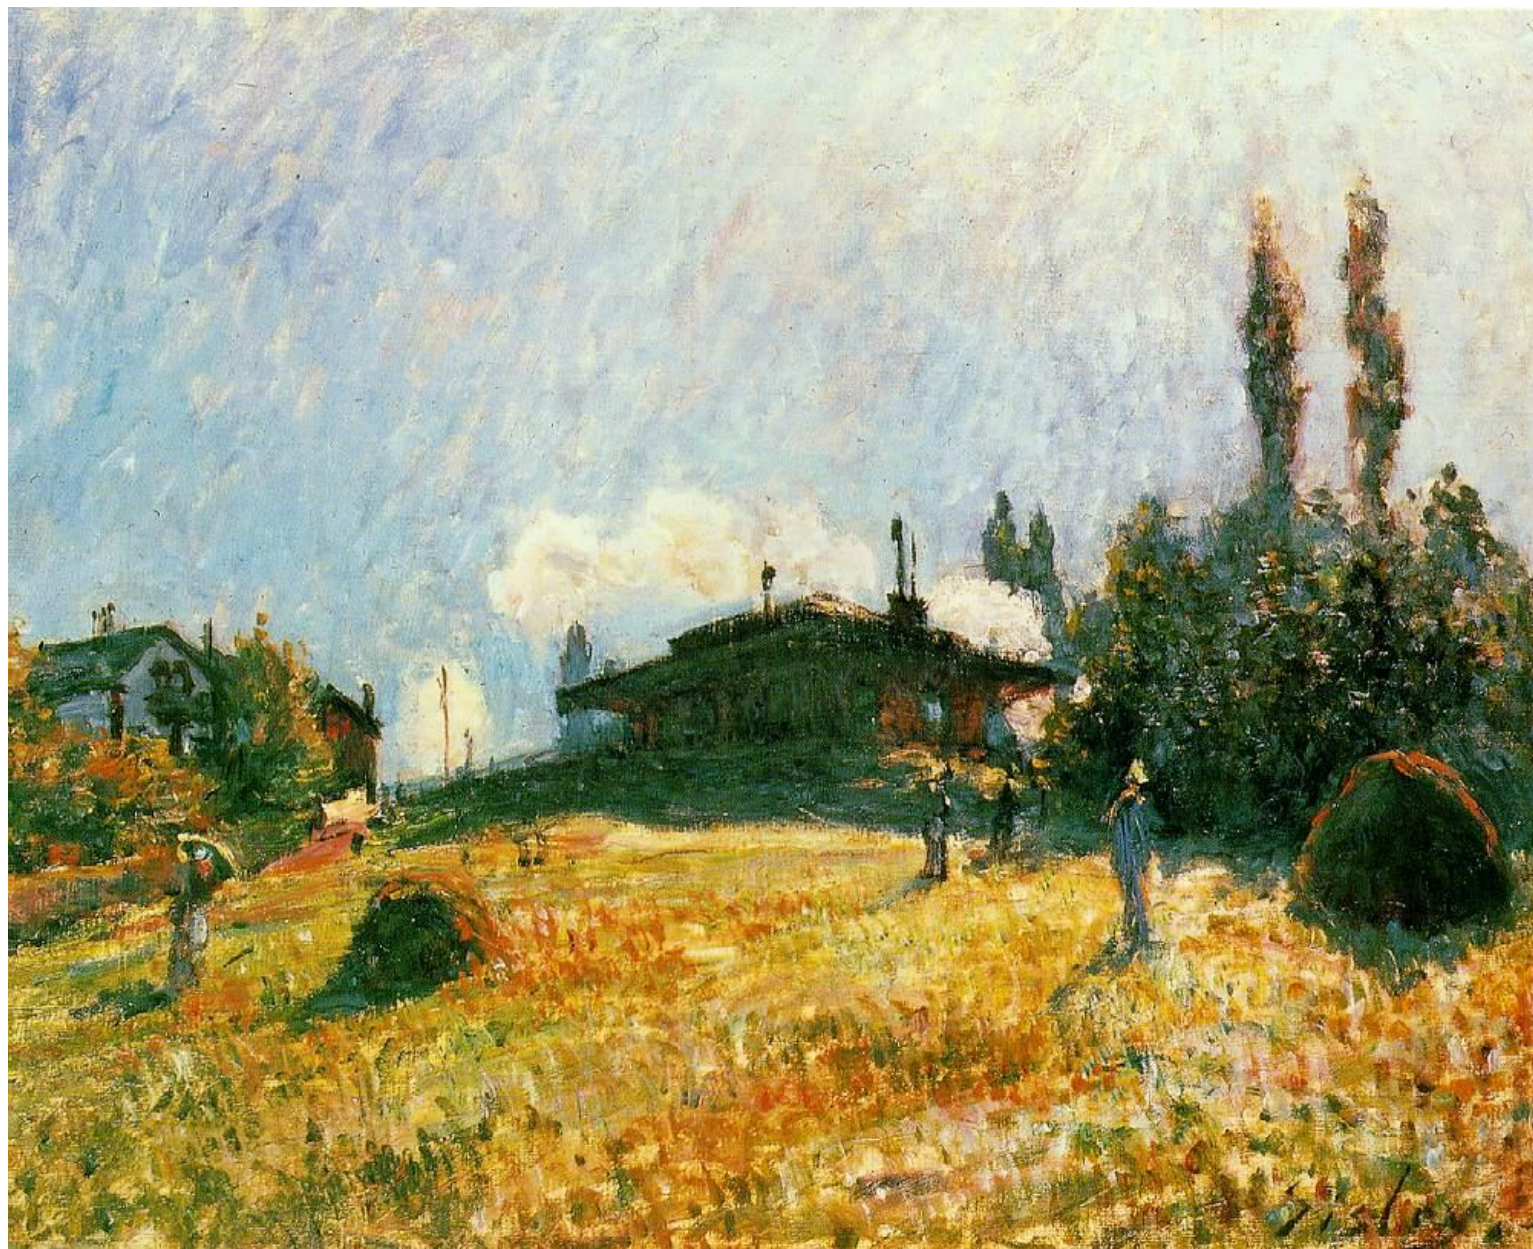

Альфред Сислей

(1839-1899)

Импрессионизм

Мост в Вильнёв-ля-Гарен

**Садовая
тропинка в
Лувесьенне**

Снег в Лувесьенне

Сена зимой в Бугивале

Осень: Берега Сены возле Бугиваля

Наводнение в Порт-Марли

Станция в Севре

Море-сюр-Луан

Провансальская мельница в Море

Канал Луан в Море

Лесная дорога в Роше-Курто, лето

Весна

Фруктовый сад. Весна