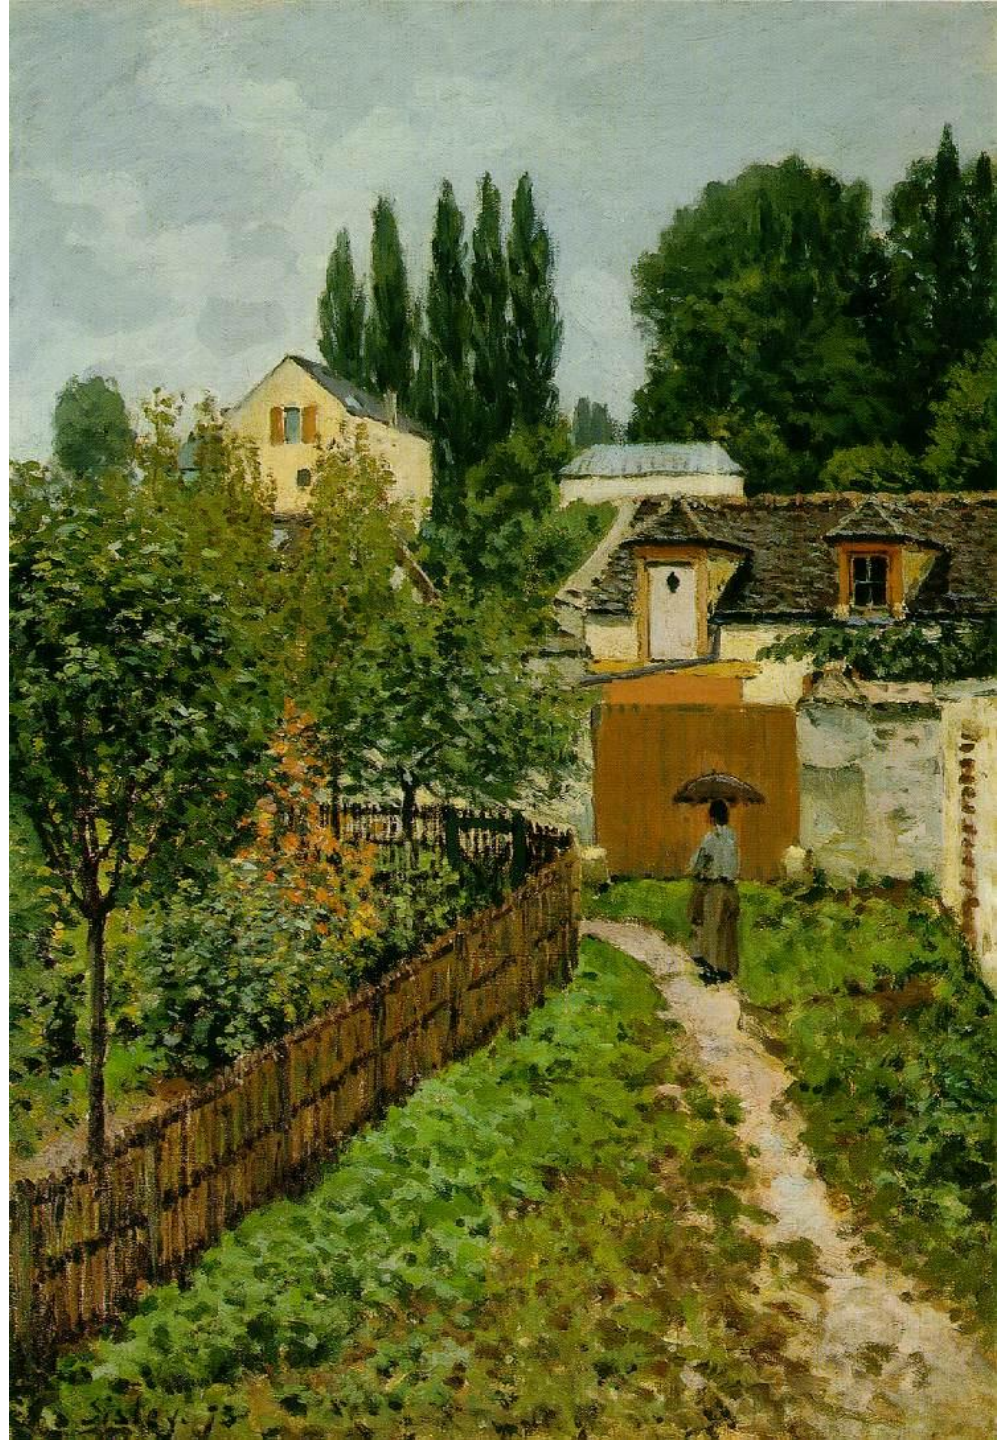

Альфред Сислей

(1839-1899)

Импрессионизм

Мост в Вильнёв-ля-Гарен

**Садовая
тропинка в
Лувесьенне**

Снег в Лувесьенне

Сена зимой в Бугивале

Осень: Берега Сены возле Бугиваля

Наводнение в Порт-Марли

Станция в Севре

Море-сюр-Луан

Провансальская мельница в Море

Канал Луан в Море

Лесная дорога в Роше-Курто, лето

Весна

Фруктовый сад. Весна