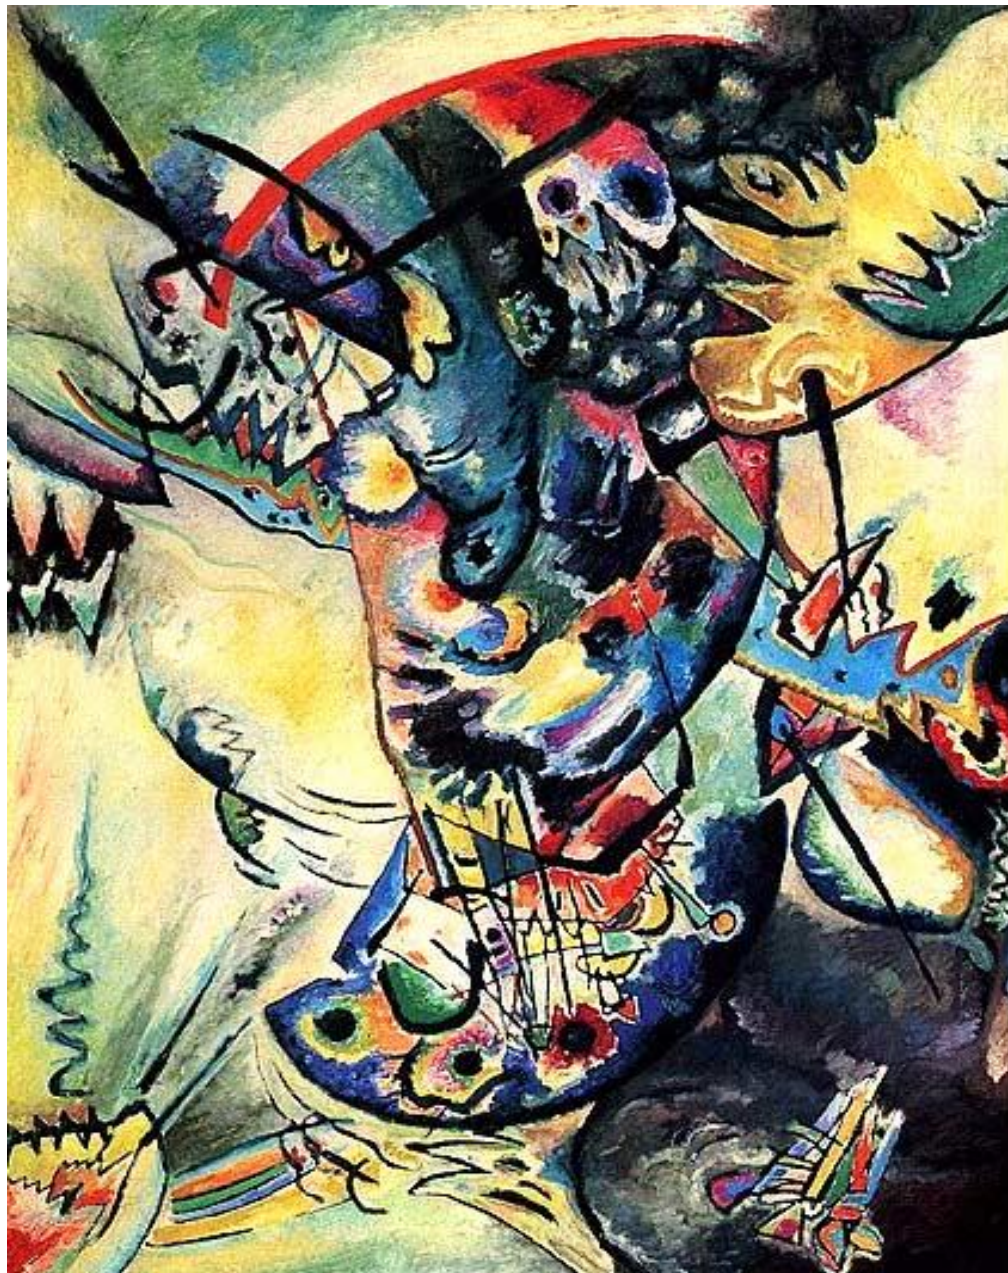

ВАСИЛИЙ
ВАСИЛЬЕВИЧ
КАНДИНСКИЙ
(1866-1944)

Синий гребень

Шоцце

Акцент с розовым

Окружающая среда

Желтый, красный, синий

Композиция 8

Композиція 9