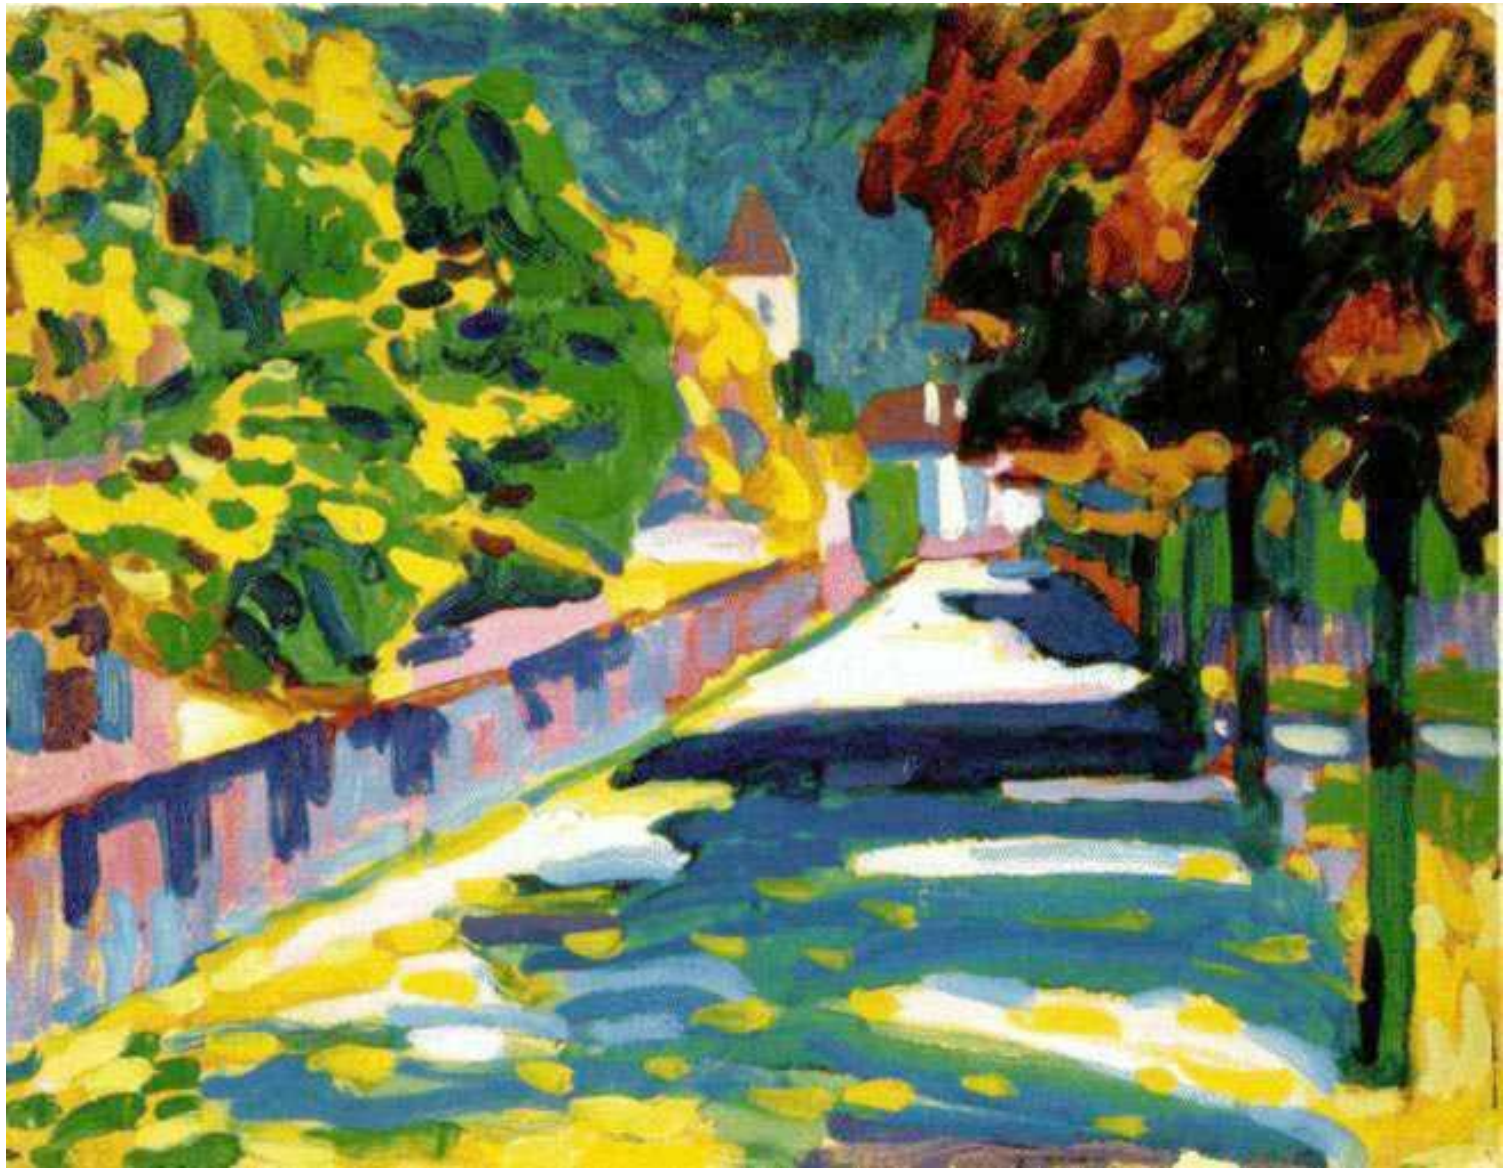

ВАСИЛИЙ
ВАСИЛЬЕВИЧ
КАНДИНСКИЙ
(1866-1944)

Синий гребень

Шоцце

Акцент с розовым

Окружающая среда

Желтый, красный, синий

Композиция 8

Композиція 9