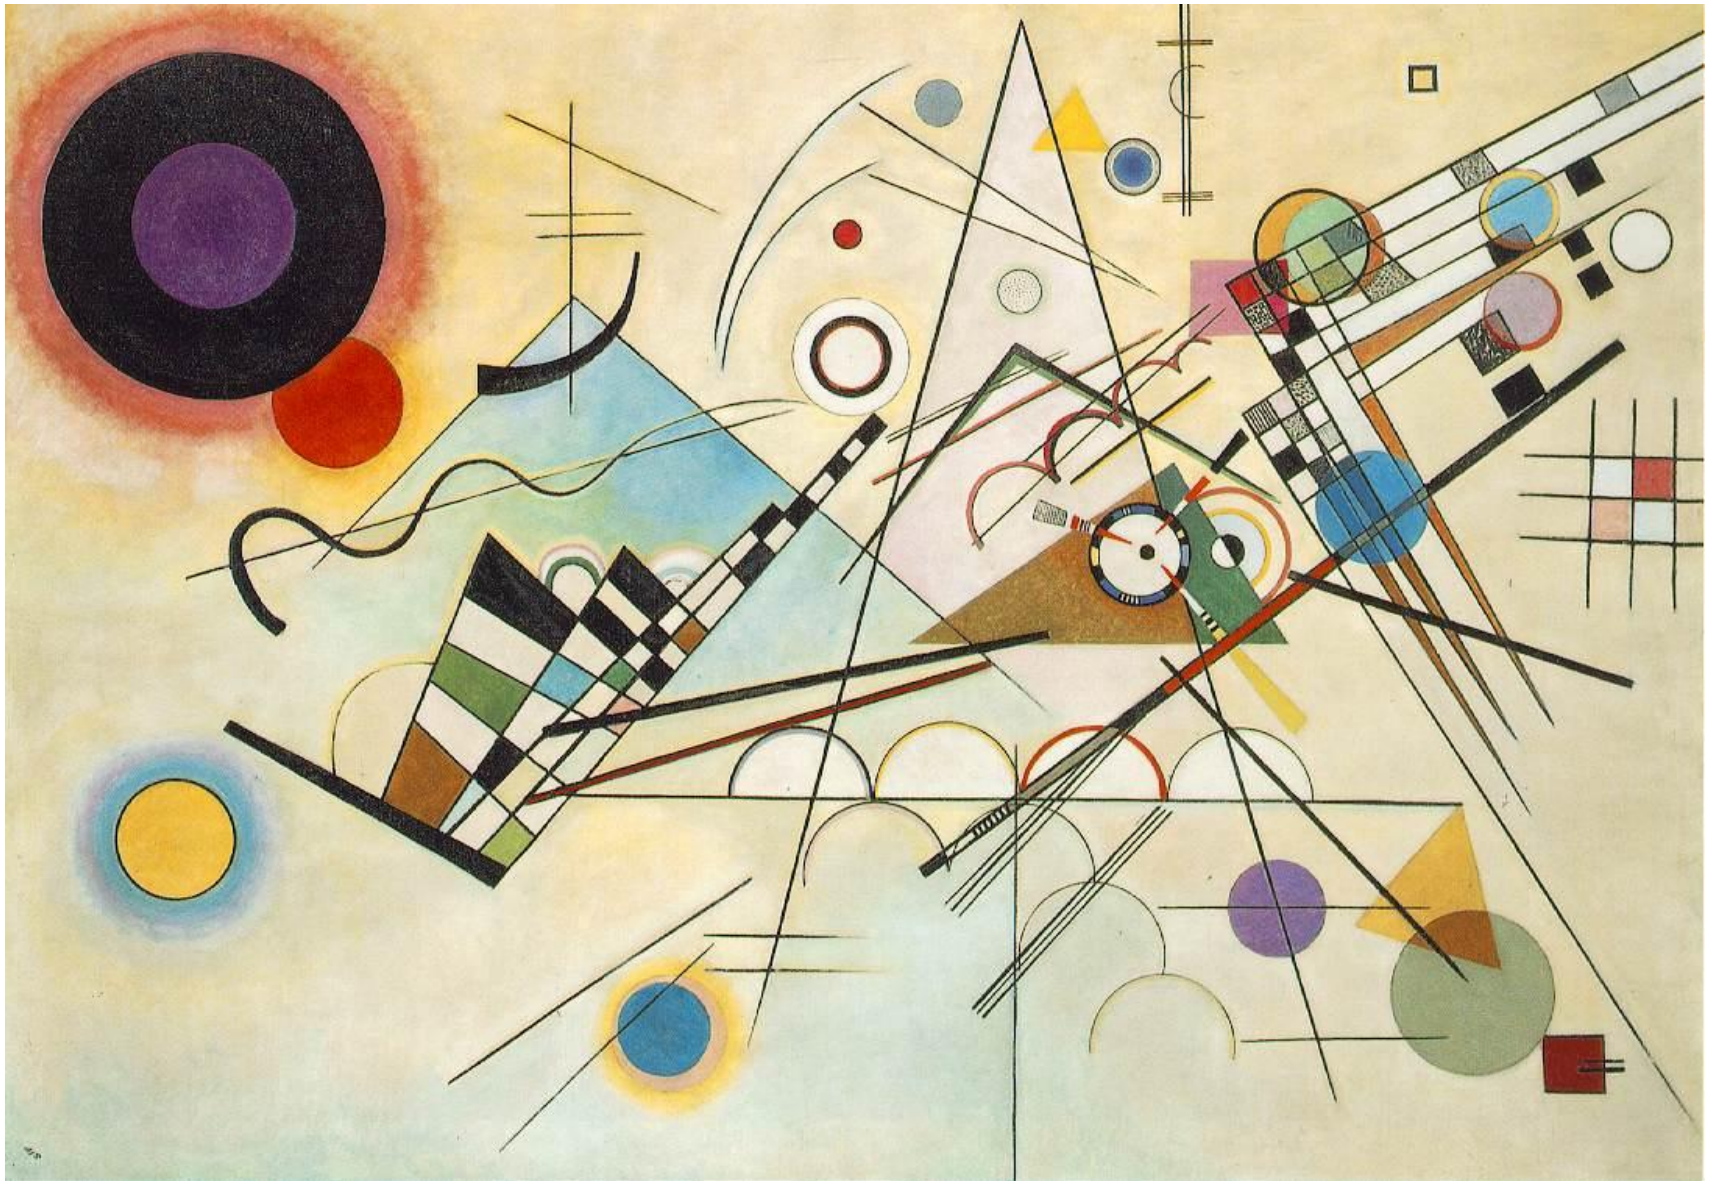

ВАСИЛИЙ
ВАСИЛЬЕВИЧ
КАНДИНСКИЙ
(1866-1944)

Синий гребень

Шоцце

Акцент с розовым

Окружающая среда

Желтый, красный, синий

Композиция 8

Композиція 9