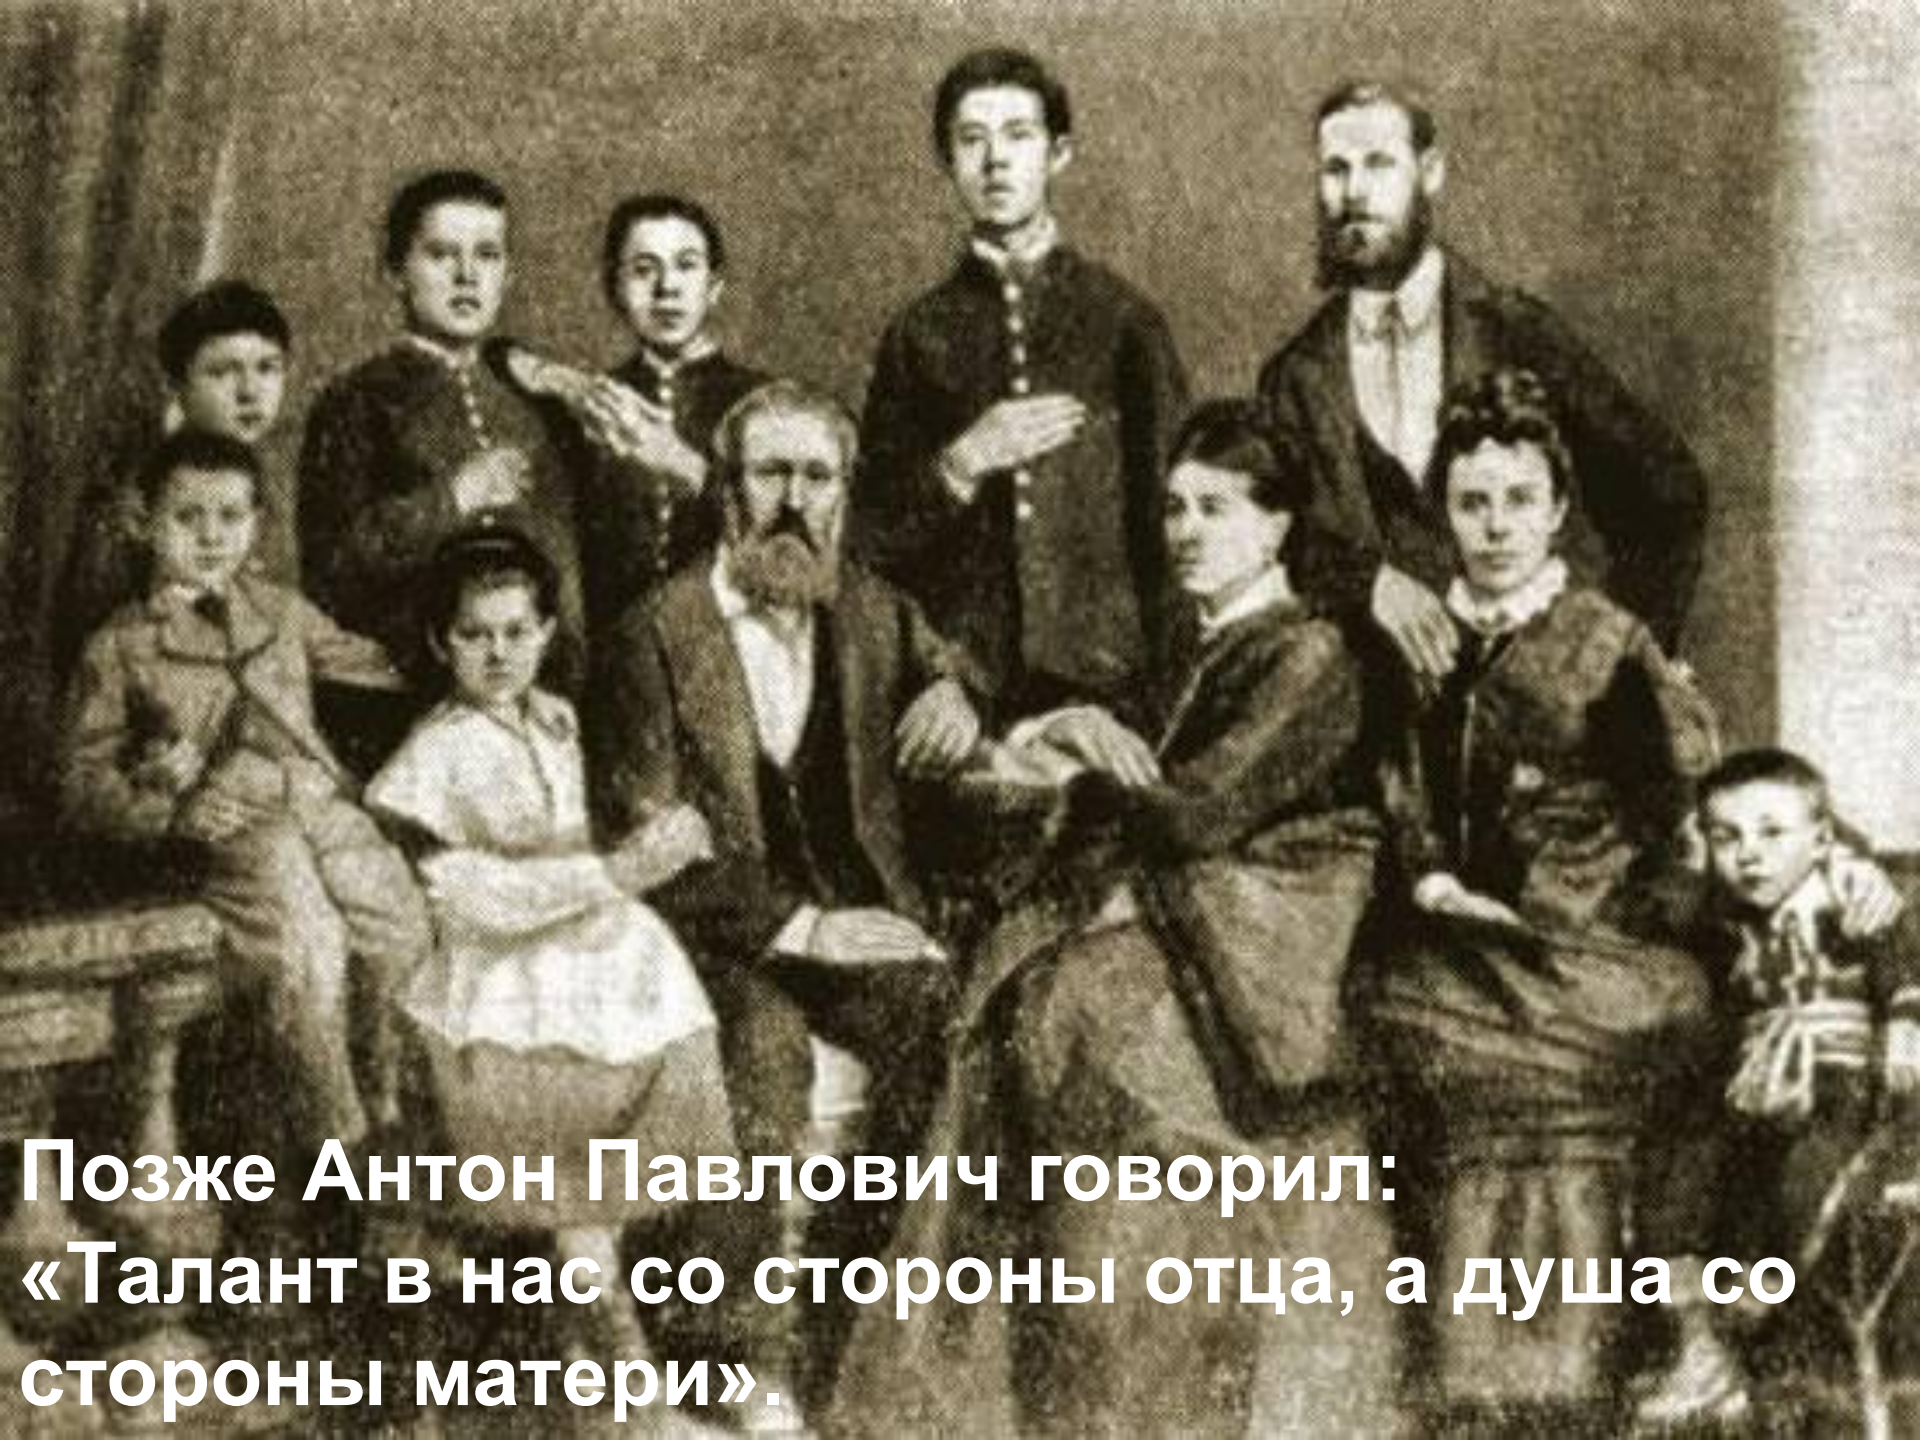

МОДНО ГОВОРИТЬ
АНТОН ПАВЛОВИЧ ЧЕХОВ
ЗДЫ И ИМЯ ВЛИЯЮТ
РОДИЛСЯ 17 (29)
ЯВВЯ. 1860 ГДА.

Знак гороскопа –
Водолей.

Имя Антон в переводе
с греческого -
«противник»,
с латинского -
«широкий».

Внешность.

Водолей не имеет определенного внешнего вида, нижеследующую характеристику нельзя отнести к нему абсолютно. Лицо - удлиненный треугольник, заостренный книзу, выдающийся лоб, большие быстрые глаза, часто красивые, с живым заинтересованным выражением. Тонкие черты лица. Стройное, хрупкое, грациозное тело. Общее впечатление легкости и грации, вдумчивой грации молодости.