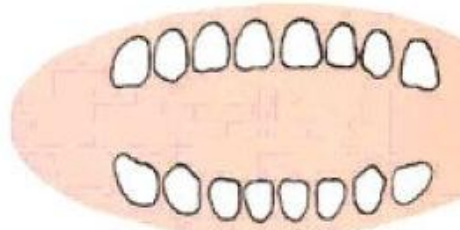

12 - 16

месяцев

16 - 20

месяцев