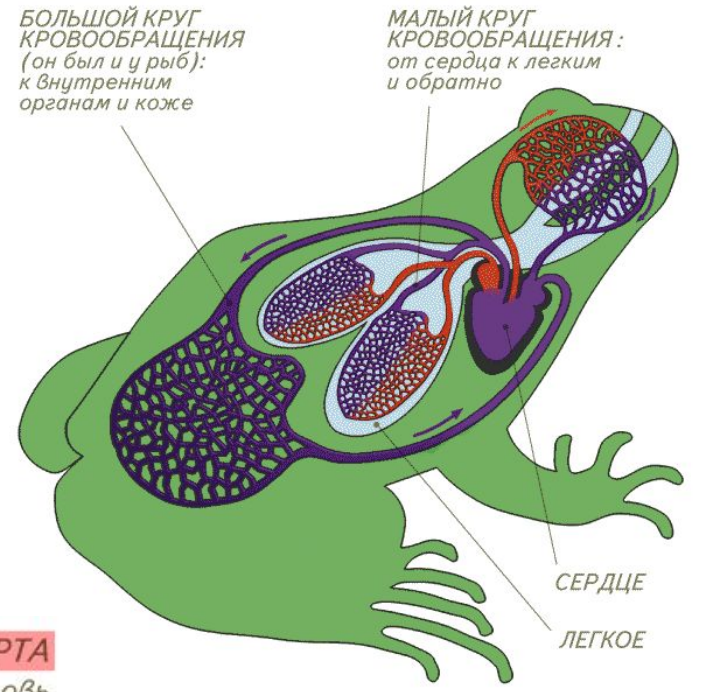

ЛЯГУШКА

внутреннее строение

Внутреннее строение

Сравните внутреннее строение рыб и лягушек.

Пищеварительная система

Сравните пищеварительную систему лягушки и рыбы.

Как жаба ловит ползающую добычу

1. Жаба заметила добычу в боковом поле зрения одного глаза

2. Жаба поворачивается к добыче центром поля зрения этого глаза. Так глаз видит наиболее четко.

Как жаба ловит ползающую добычу

3. Затем она поворачивается и центром поля зрения второго глаза.

4. Используя бинокулярное зрение, жаба метко выстреливает в добычу липким языком.

- Лягушка ловит только движущуюся добычу длинным клейким языком
- Она следит за мухой подвижными глазами, а ее мозг рассчитывает точку встречи и команды мышцам ног

Кровеносная система

В чем разница строения кровеносных систем рыб и лягушек?

Строение сердца

Сердце рыбы

Сердце лягушки

- Есть ли разница в строении сердец лягушки и рыбы?

Дыхание лягушки

- **В чем особенность дыхания лягушки в отличие от рыб?**

Строение головного мозга

- Сравните строение мозга рыбы и лягушки. В чем разница и в чем сходство?