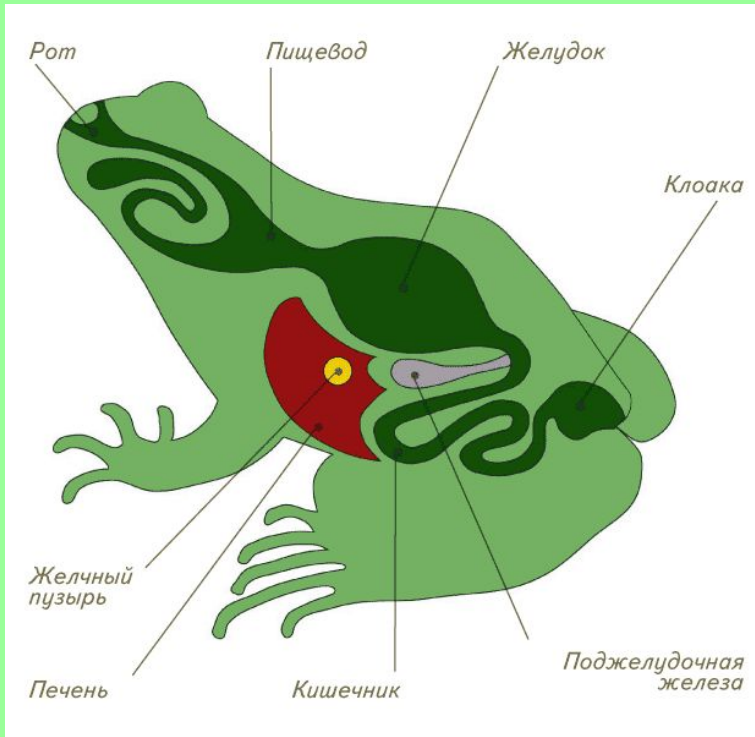

ЛЯГУШКА

внутреннее строение

Внутреннее строение

Сравните внутреннее строение рыб и лягушек.

Пищеварительная система

Сравните пищеварительную систему лягушки и рыбы.

Как жаба ловит ползающую добычу

1. Жаба заметила добычу в боковом поле зрения одного глаза

2. Жаба поворачивается к добыче центром поля зрения этого глаза. Так глаз видит наиболее четко.

Как жаба ловит ползающую добычу

3. Затем она поворачивается и центром поля зрения второго глаза.

4. Используя бинокулярное зрение, жаба метко выстреливает в добычу липким языком.

- Лягушка ловит только движущуюся добычу длинным клейким языком
- Она следит за мухой подвижными глазами, а ее мозг рассчитывает точку встречи и команды мышцам ног

Кровеносная система

В чем разница строения кровеносных систем рыб и лягушек?

Строение сердца

Сердце рыбы

Сердце лягушки

- Есть ли разница в строении сердец лягушки и рыбы?

Дыхание лягушки

- **В чем особенность дыхания лягушки в отличие от рыб?**

Строение головного мозга

- Сравните строение мозга рыбы и лягушки. В чем разница и в чем сходство?