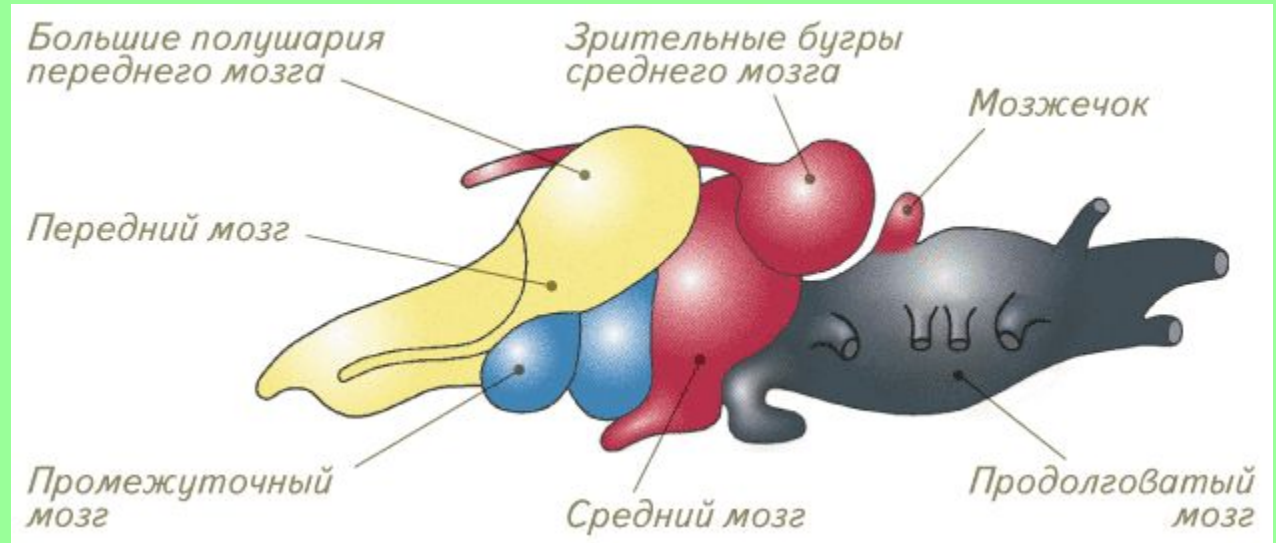

ЛЯГУШКА

внутреннее строение

Внутреннее строение

Сравните внутреннее строение рыб и лягушек.

Пищеварительная система

Сравните пищеварительную систему лягушки и рыбы.

Как жаба ловит ползающую добычу

1. Жаба заметила добычу в боковом поле зрения одного глаза

- Лягушка ловит только движущуюся добычу длинным клейким языком
- Она следит за мухой подвижными глазами, а ее мозг рассчитывает точку встречи и команды мышцам ног

Кровеносная система

В чем разница строения кровеносных систем рыб и лягушек?

Строение сердца

Сердце рыбы

Сердце лягушки

- Есть ли разница в строении сердец лягушки и рыбы?

Дыхание лягушки

- **В чем особенность дыхания лягушки в отличие от рыб?**

Строение головного мозга

- Сравните строение мозга рыбы и лягушки. В чем разница и в чем сходство?