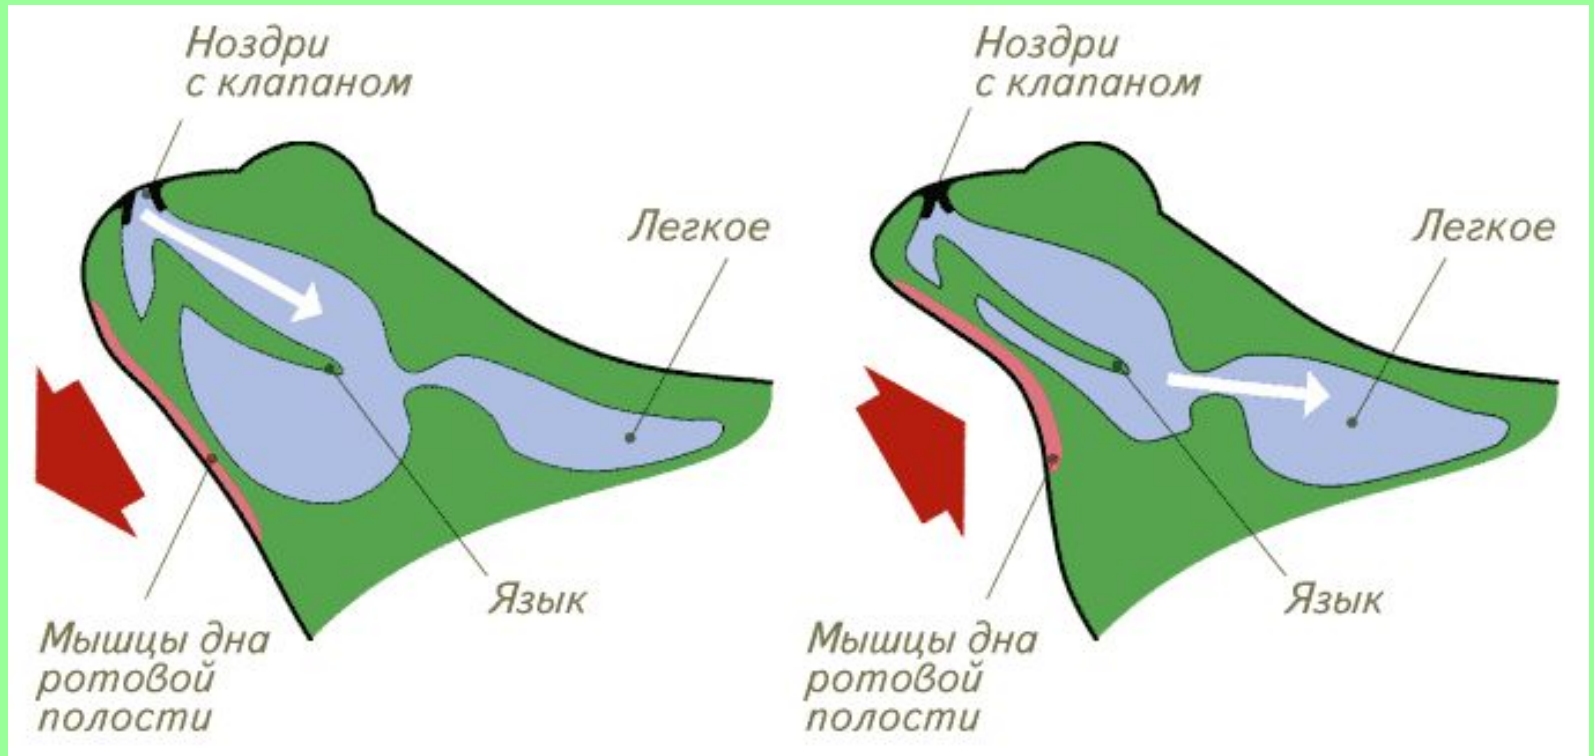

ЛЯГУШКА

внутреннее строение

Внутреннее строение

Сравните внутреннее строение рыб и лягушек.

Пищеварительная система

Сравните пищеварительную систему лягушки и рыбы.

Как жаба ловит ползающую добычу

1. Жаба заметила добычу в боковом поле зрения одного глаза

- Лягушка ловит только движущуюся добычу длинным клейким языком
- Она следит за мухой подвижными глазами, а ее мозг рассчитывает точку встречи и команды мышцам ног

Кровеносная система

В чем разница строения кровеносных систем рыб и лягушек?

Строение сердца

Сердце рыбы

Сердце лягушки

- Есть ли разница в строении сердец лягушки и рыбы?

Дыхание лягушки

- **В чем особенность дыхания лягушки в отличие от рыб?**

Строение головного мозга

- Сравните строение мозга рыбы и лягушки. В чем разница и в чем сходство?