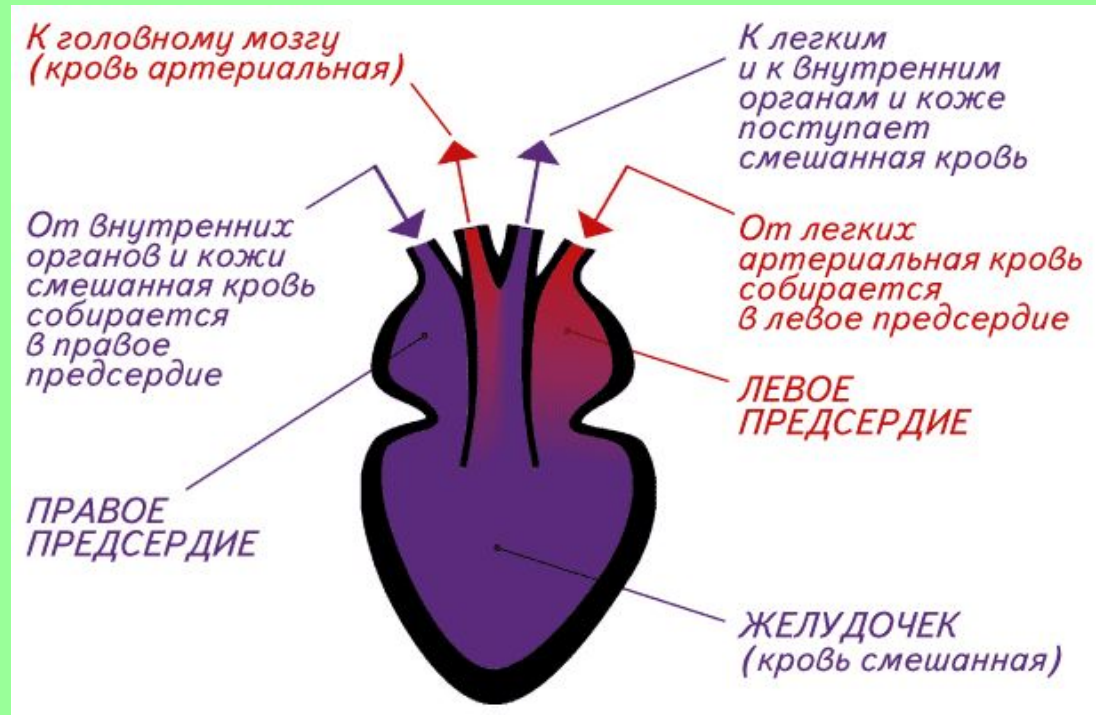

ЛЯГУШКА

внутреннее строение

Внутреннее строение

Сравните внутреннее строение рыб и лягушек.

Пищеварительная система

Сравните пищеварительную систему лягушки и рыбы.

Как жаба ловит ползающую добычу

1. Жаба заметила добычу в боковом поле зрения одного глаза

2. Жаба поворачивается к добыче центром поля зрения этого глаза. Так глаз видит наиболее четко.

Как жаба ловит ползающую добычу

3. Затем она поворачивается и центром поля зрения второго глаза.

4. Используя бинокулярное зрение, жаба метко выстреливает в добычу липким языком.

- Лягушка ловит только движущуюся добычу длинным клейким языком
- Она следит за мухой подвижными глазами, а ее мозг рассчитывает точку встречи и команды мышцам ног

Кровеносная система

В чем разница строения кровеносных систем рыб и лягушек?

Строение сердца

Сердце рыбы

Сердце лягушки

- Есть ли разница в строении сердец лягушки и рыбы?

Дыхание лягушки

- **В чем особенность дыхания лягушки в отличие от рыб?**

Строение головного мозга

- Сравните строение мозга рыбы и лягушки. В чем разница и в чем сходство?