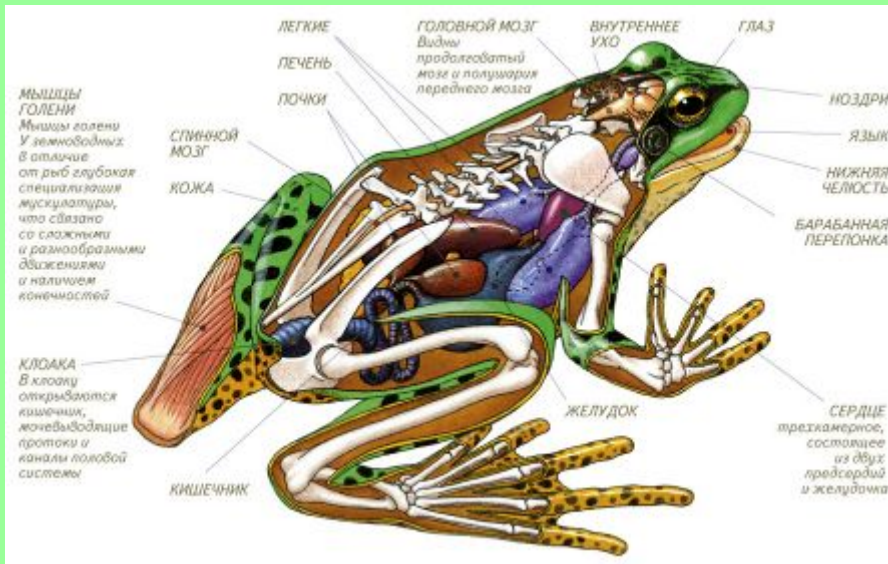

ЛЯГУШКА

внутреннее строение

Внутреннее строение

Сравните внутреннее строение рыб и лягушек.

Пищеварительная система

Сравните пищеварительную систему лягушки и рыбы.

Как жаба ловит ползающую добычу

1. Жаба заметила добычу в боковом поле зрения одного глаза

2. Жаба поворачивается к добыче центром поля зрения этого глаза. Так глаз видит наиболее четко.

Как жаба ловит ползающую добычу

3. Затем она поворачивается и центром поля зрения второго глаза.

4. Используя бинокулярное зрение, жаба метко выстреливает в добычу липким языком.

- Лягушка ловит только движущуюся добычу длинным клейким языком
- Она следит за мухой подвижными глазами, а ее мозг рассчитывает точку встречи и команды мышцам ног

Кровеносная система

В чем разница строения кровеносных систем рыб и лягушек?

Строение сердца

Сердце рыбы

Сердце лягушки

- Есть ли разница в строении сердец лягушки и рыбы?

Дыхание лягушки

- **В чем особенность дыхания лягушки в отличие от рыб?**

Строение головного мозга

- Сравните строение мозга рыбы и лягушки. В чем разница и в чем сходство?