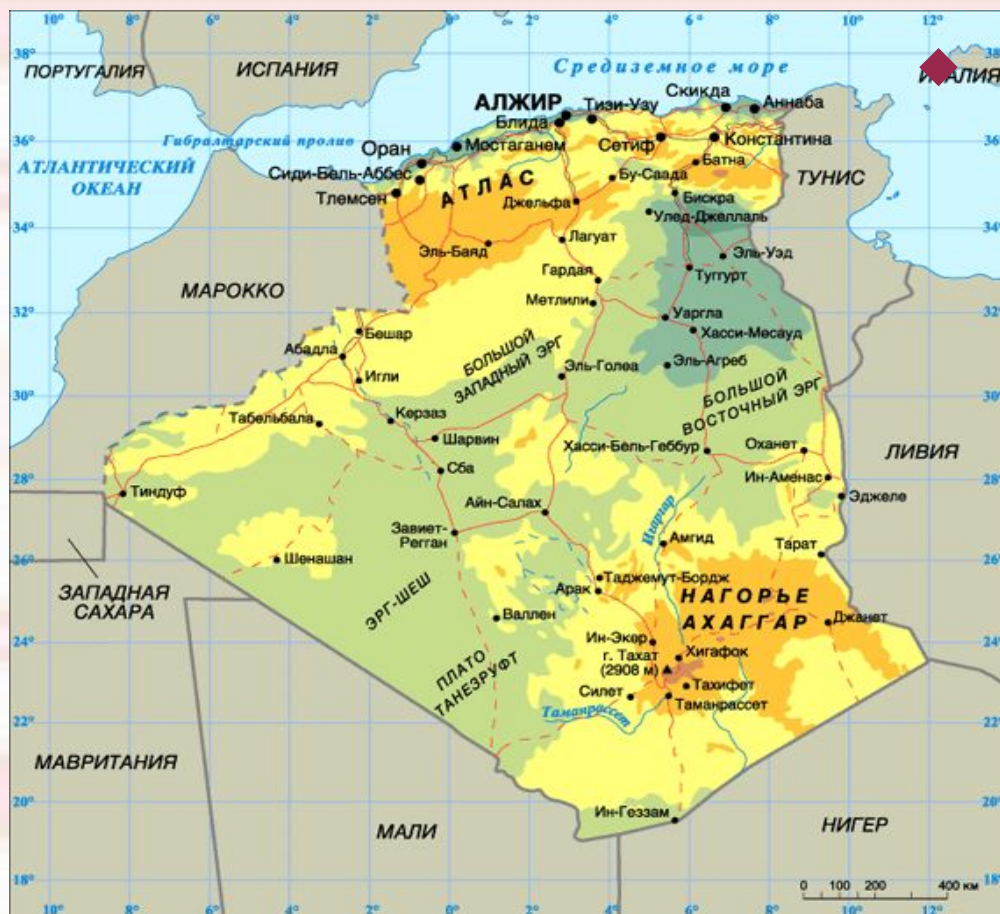

Презентация

ПО ТЕМЕ:

Государство АЛЖИР

*Подготовили учащиеся 7 класса.
Руководитель: Булыгина Л.Н.
г.Тольятти МОУ сш № 94*

План характеристики страны:

- 1. Географическое положение страны.
- 2. Государственные символы.
- 3. Государственное устройство.
- 4. Экономика.
- 5. Население.
- 6. Образование и здравоохранение.
- 7. Природа.

Географическое положение

Находится Алжир на севере Африки. Одно из крупнейших государств континента. Общая площадь страны 2 381 740 км².

Государственный флаг

Состоит из двух вертикальных полос одинаковой ширины зелёного и белого цвета. В центре расположены красная звезда и полумесяц. Флаг принят 3 июля 1962 года

Герб

Государственное устройство:

Официальное название
— Алжирская Нарóдная
Демократическая
Респúблика.

Глава государства —
Президент. С апреля 1999
президент —

Абдельазиз Бутефлика.

Экономика

Основа экономики Алжира - газ и нефть. Они дают 30 % ВВП, 60 % доходной части госбюджета, 95 % экспортной выручки. По запасам газа Алжир занимает 8-е место в мире и 4-е место в мире по экспорту газа.