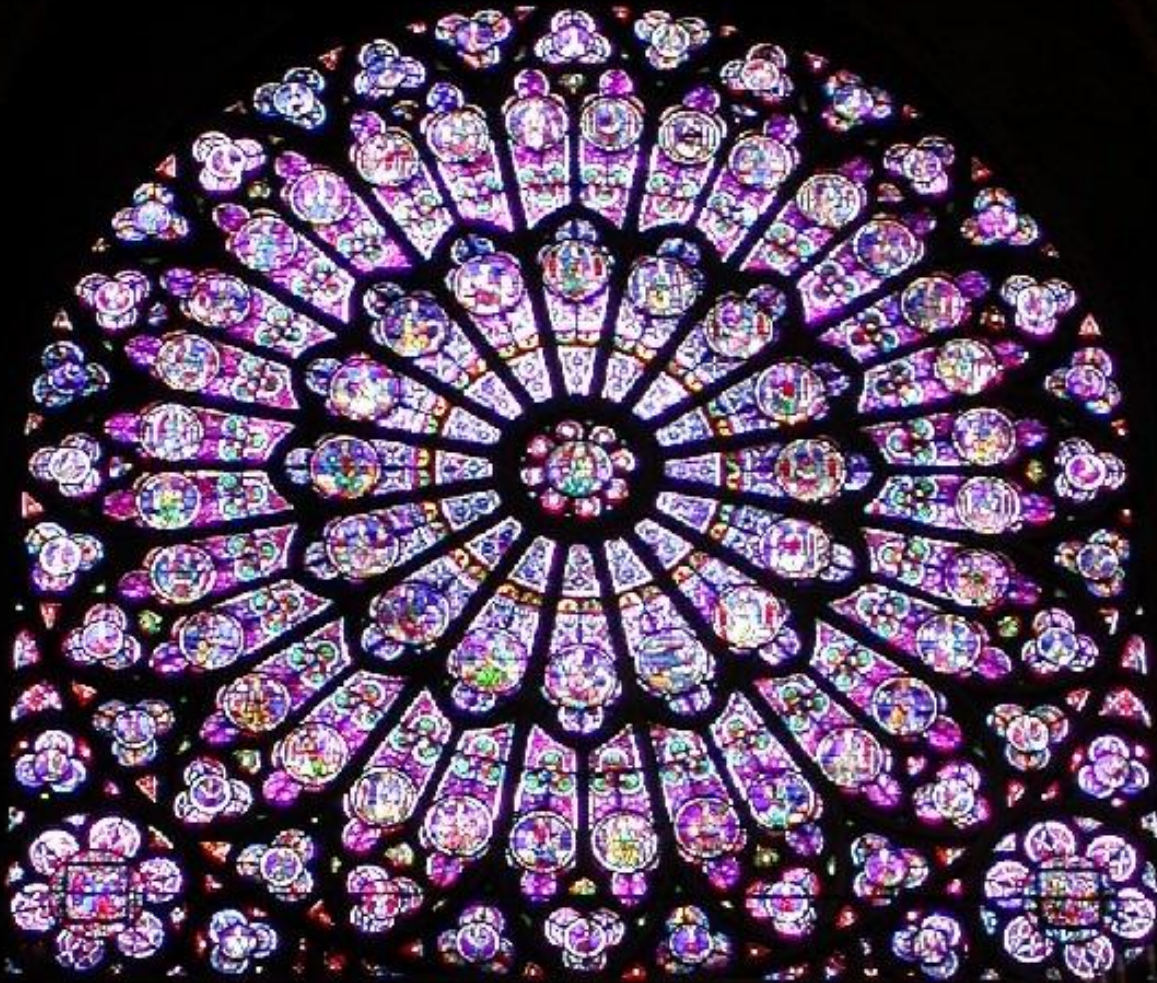

A detailed stained glass window featuring a repeating circular pattern. Each circle contains a central figure, possibly a saint or a historical figure, surrounded by intricate floral and foliate designs. The background is a deep blue, and the overall composition is highly decorative and symmetrical.

# «Искусство витража»

ИТРАЖ— ЭТО ВИД  
декоративного искусства,  
воспринимаемый на просвет  
рисунок или узор,  
выполненный из стекла или  
на стеклу.

*Витраж*

# Готическая «роза»

*Витраж в эпоху  
Возрождения*

*Современный витраж*