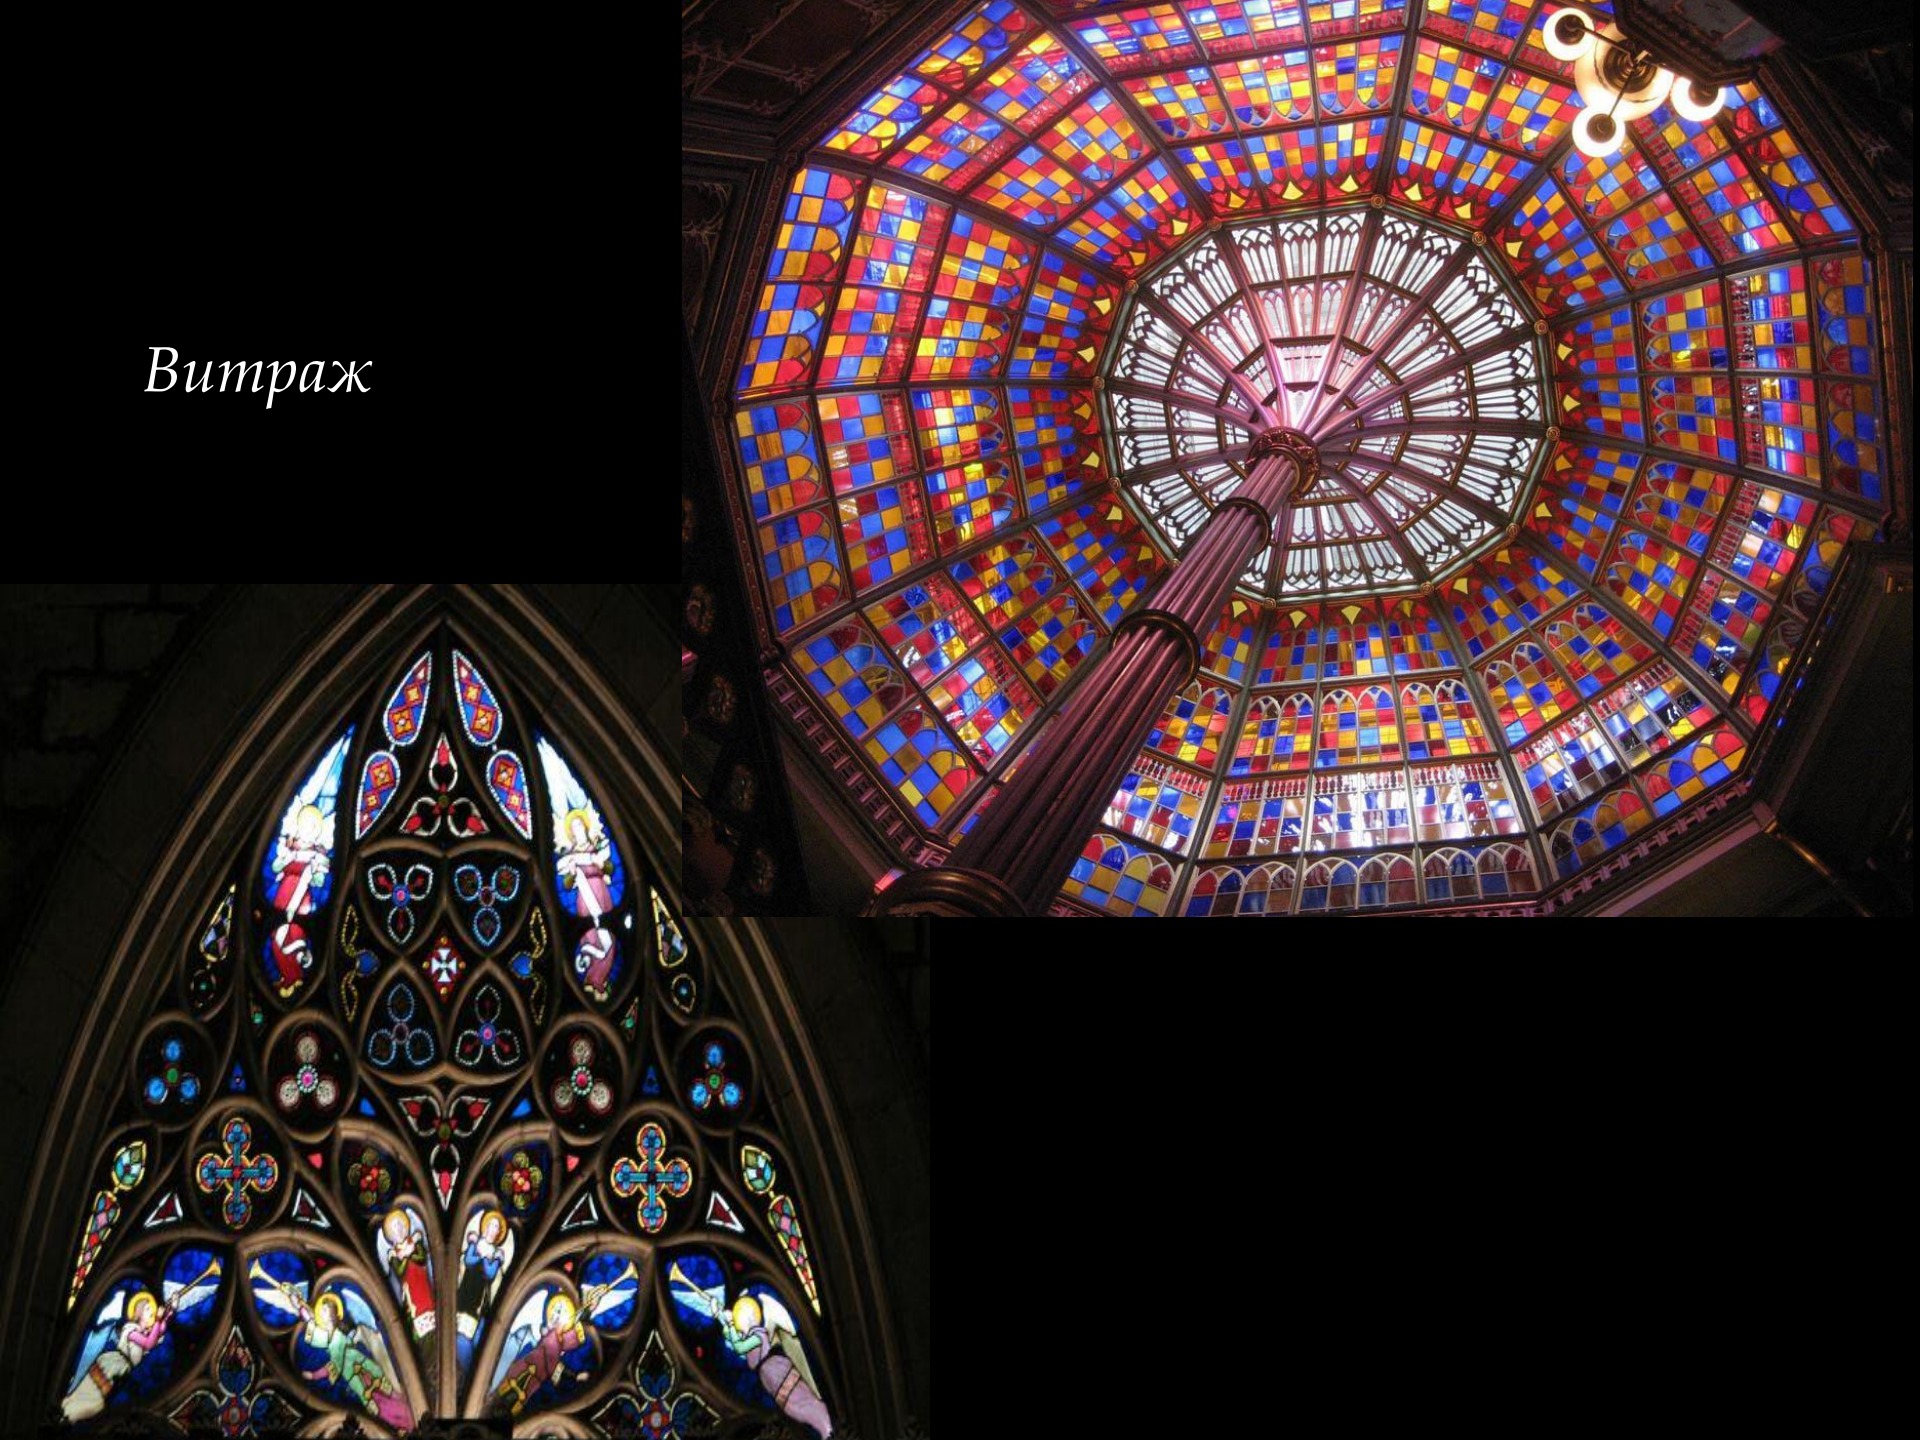

A detailed stained glass window featuring a repeating circular pattern. Each circle contains a central figure, possibly a saint or a historical figure, surrounded by intricate floral and foliate designs. The background is a deep blue, and the overall composition is highly decorative and symmetrical.

# «Искусство витража»

ИТРАЖ— ЭТО ВИД  
декоративного искусства,  
воспринимаемый на просвет  
рисунок или узор,  
выполненный из стекла или  
на стеклу.

*Витраж*

# Готическая «роза»

*Витраж в эпоху  
Возрождения*

*Современный витраж*