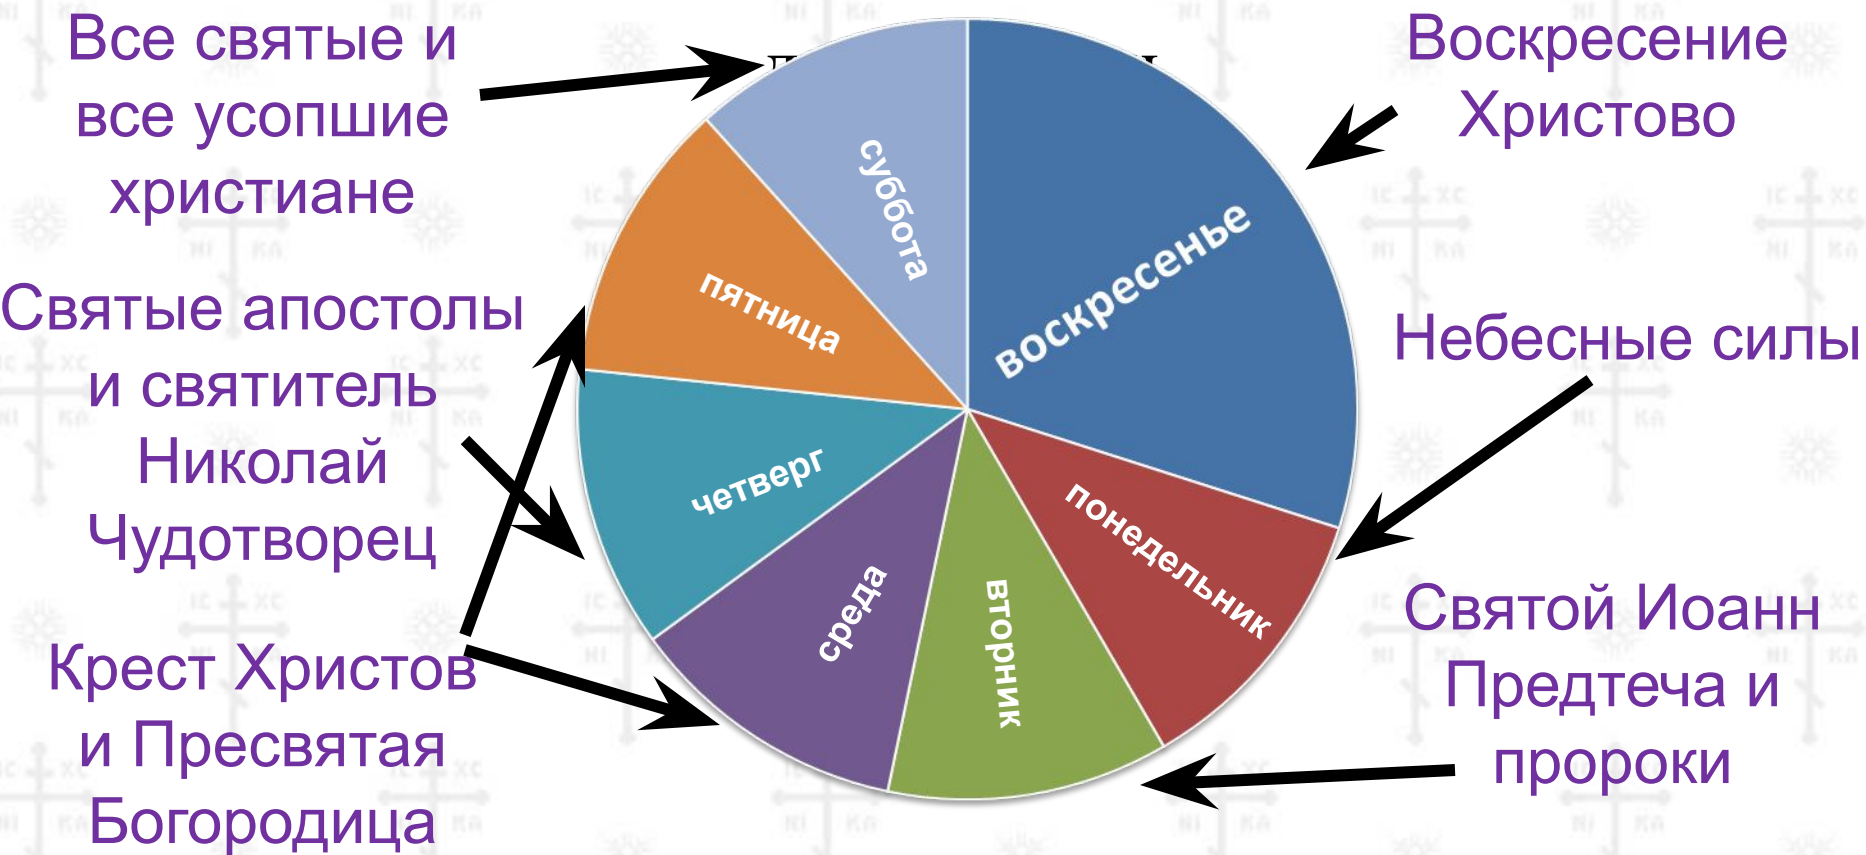

(порядок богослужения в течение суток)

Утреннее богослужение *Дневное* богослужение *Вечернее* богослужение

Полуношница

Третий час

Девятый час

Утренняя

Шестой час

Вечерняя

Первый час

Божественная
литургия

Повечерия

Седмичный богослужебный круг

ЦИКЛ ДУХОВНЫХ ВОСПОМИНАНИЙ, РАСПРЕДЕЛЁННЫХ ПО

Годовой богослужебный круг

подвижный круг

Организуется вокруг праздника Пасхи Христовой, связан с событиями, сопутствующими Воскресению Христа и включает Великий и Апостольский посты и переходящие праздники: Вход Господень в Иерусалим, Вознесение Господне и Пятидесятница (День Святой Троицы)

[Просмотреть
схему](#)

неподвижный круг

Связан с воспоминаниями об остальных событиях Нового и Ветхого Заветов и включает непереходящие (**дванадцатые**) праздники, Рождественский и Успенский посты, дни памяти святых