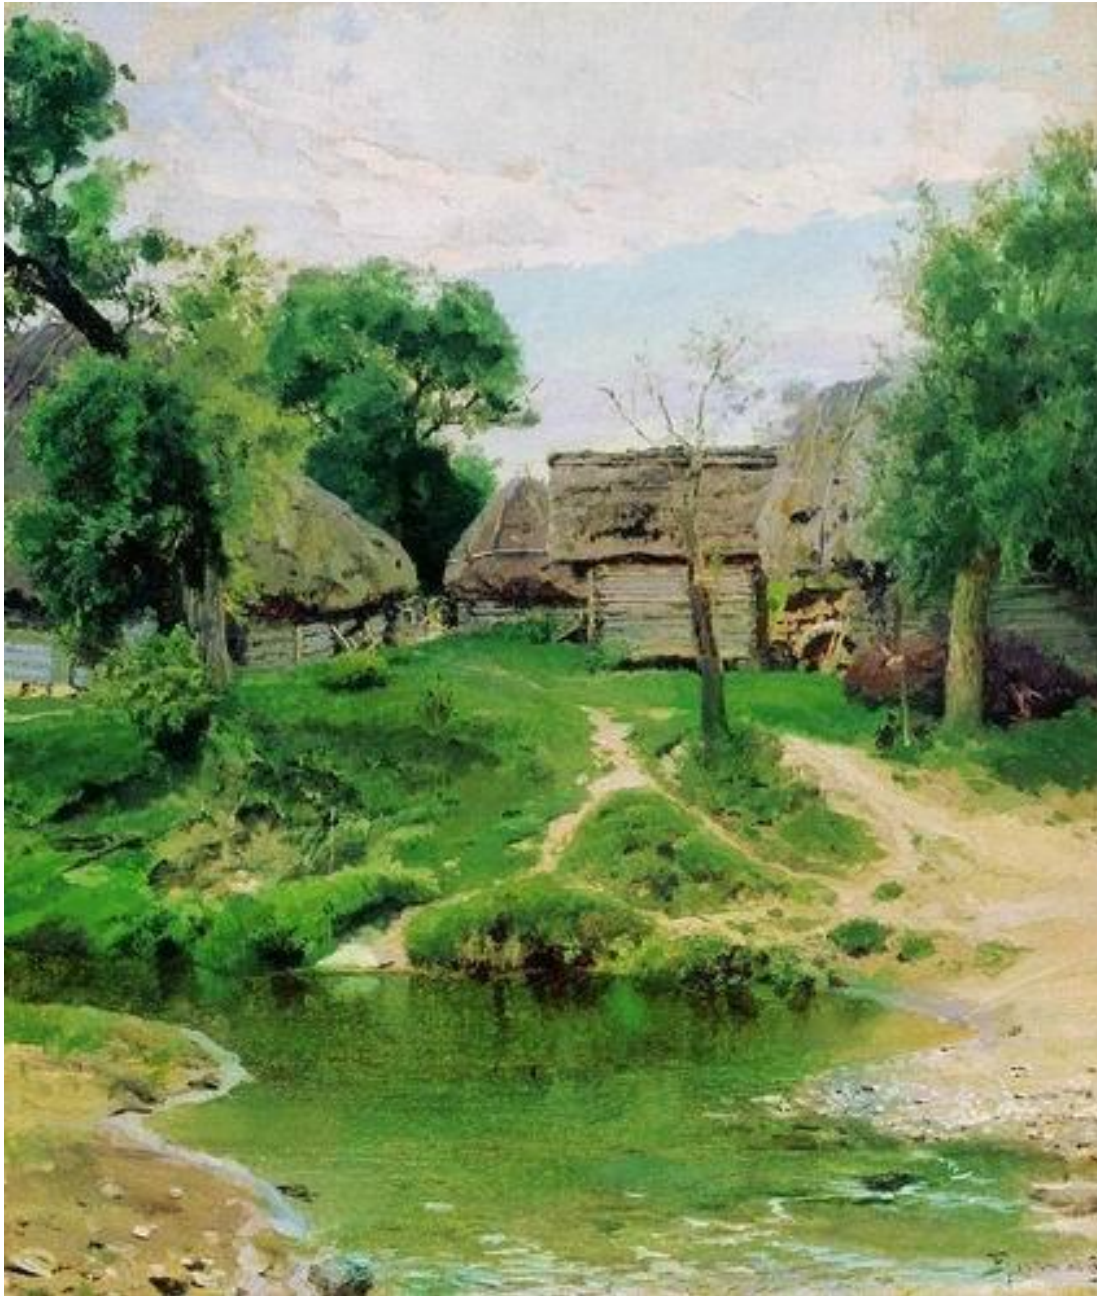

# Мастер реалистического пейзажа Василий Поленов.

Выполнил выпускник 11 класса  
МОУ СОШ №10 Докторов  
Андрей.

**«Речка Оять»**

**«Воскрешение дочери Иаира» (1871)**

**«Белая лошадка. Нормандия» (1874)**

**«Заросший пруд» (1878-1879)**

**«Христос и грешница» (1887)**

**«Мечты»  
(1880-е)**

**«Тивериадское озеро» (1880-е)**

**«Старая мельница»(1880)**

**«Деревенский пейзаж с мостиком» (1885)**

**«Деревня  
Тургенево»  
(1889)**

**«Осень в Абрамцево» (1890)**

**«Золотая осень»(1893)**

**«Бо́льная»**

«Бейрут»

**«Стынет. Осень на Оке близ Тарусы»**

**«Монастырь над рекою»**

**«На лодке. Усадьба Абрамцево»**

**«Ранний снег»**