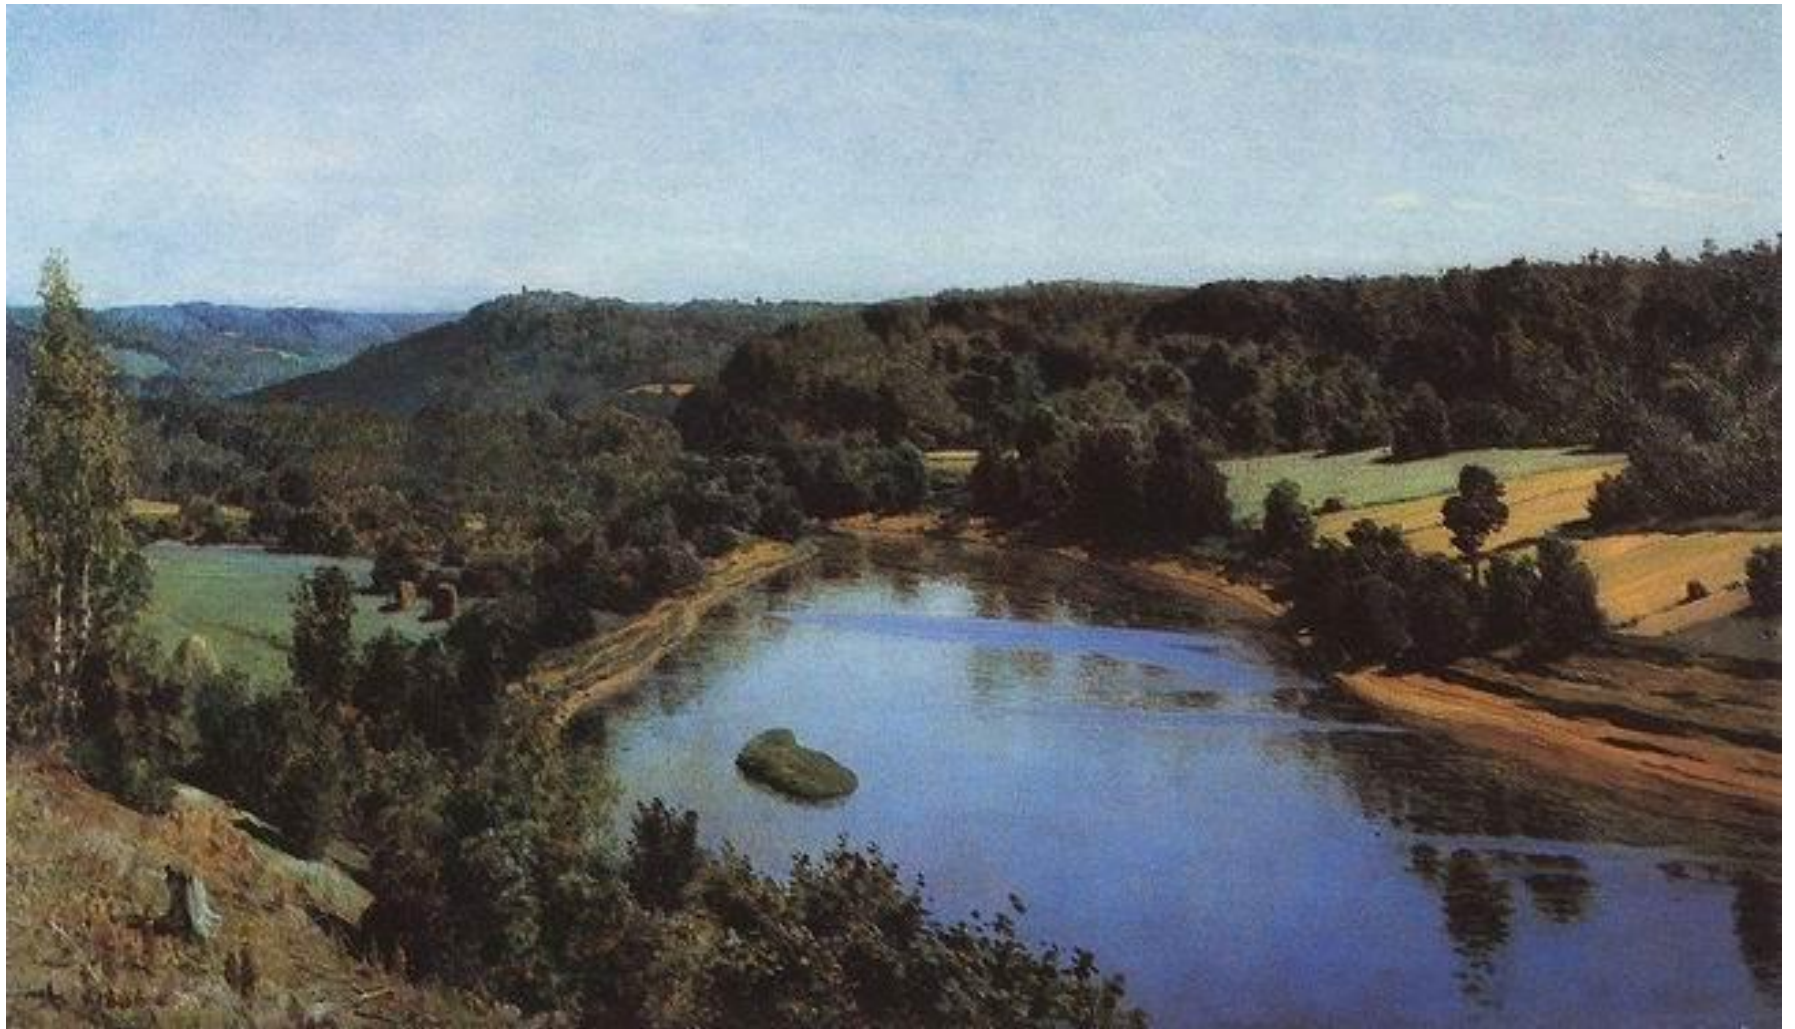

# Мастер реалистического пейзажа Василий Поленов.

Выполнил выпускник 11 класса  
МОУ СОШ №10 Докторов  
Андрей.

**«Речка Оять»**

**«Воскрешение дочери Иаира» (1871)**

**«Белая лошадка. Нормандия» (1874)**

**«Заросший пруд» (1878-1879)**

**«Христос и грешница» (1887)**

**«Мечты»  
(1880-е)**

**«Тивериадское озеро» (1880-е)**

**«Старая мельница»(1880)**

**«Деревенский пейзаж с мостиком» (1885)**

**«Деревня  
Тургенево»  
(1889)**

**«Осень в Абрамцево» (1890)**

**«Золотая осень»(1893)**

**«Бо́льная»**

«Бейрут»

**«Стынет. Осень на Оке близ Тарусы»**

**«Монастырь над рекою»**

**«На лодке. Усадьба Абрамцево»**

**«Ранний снег»**