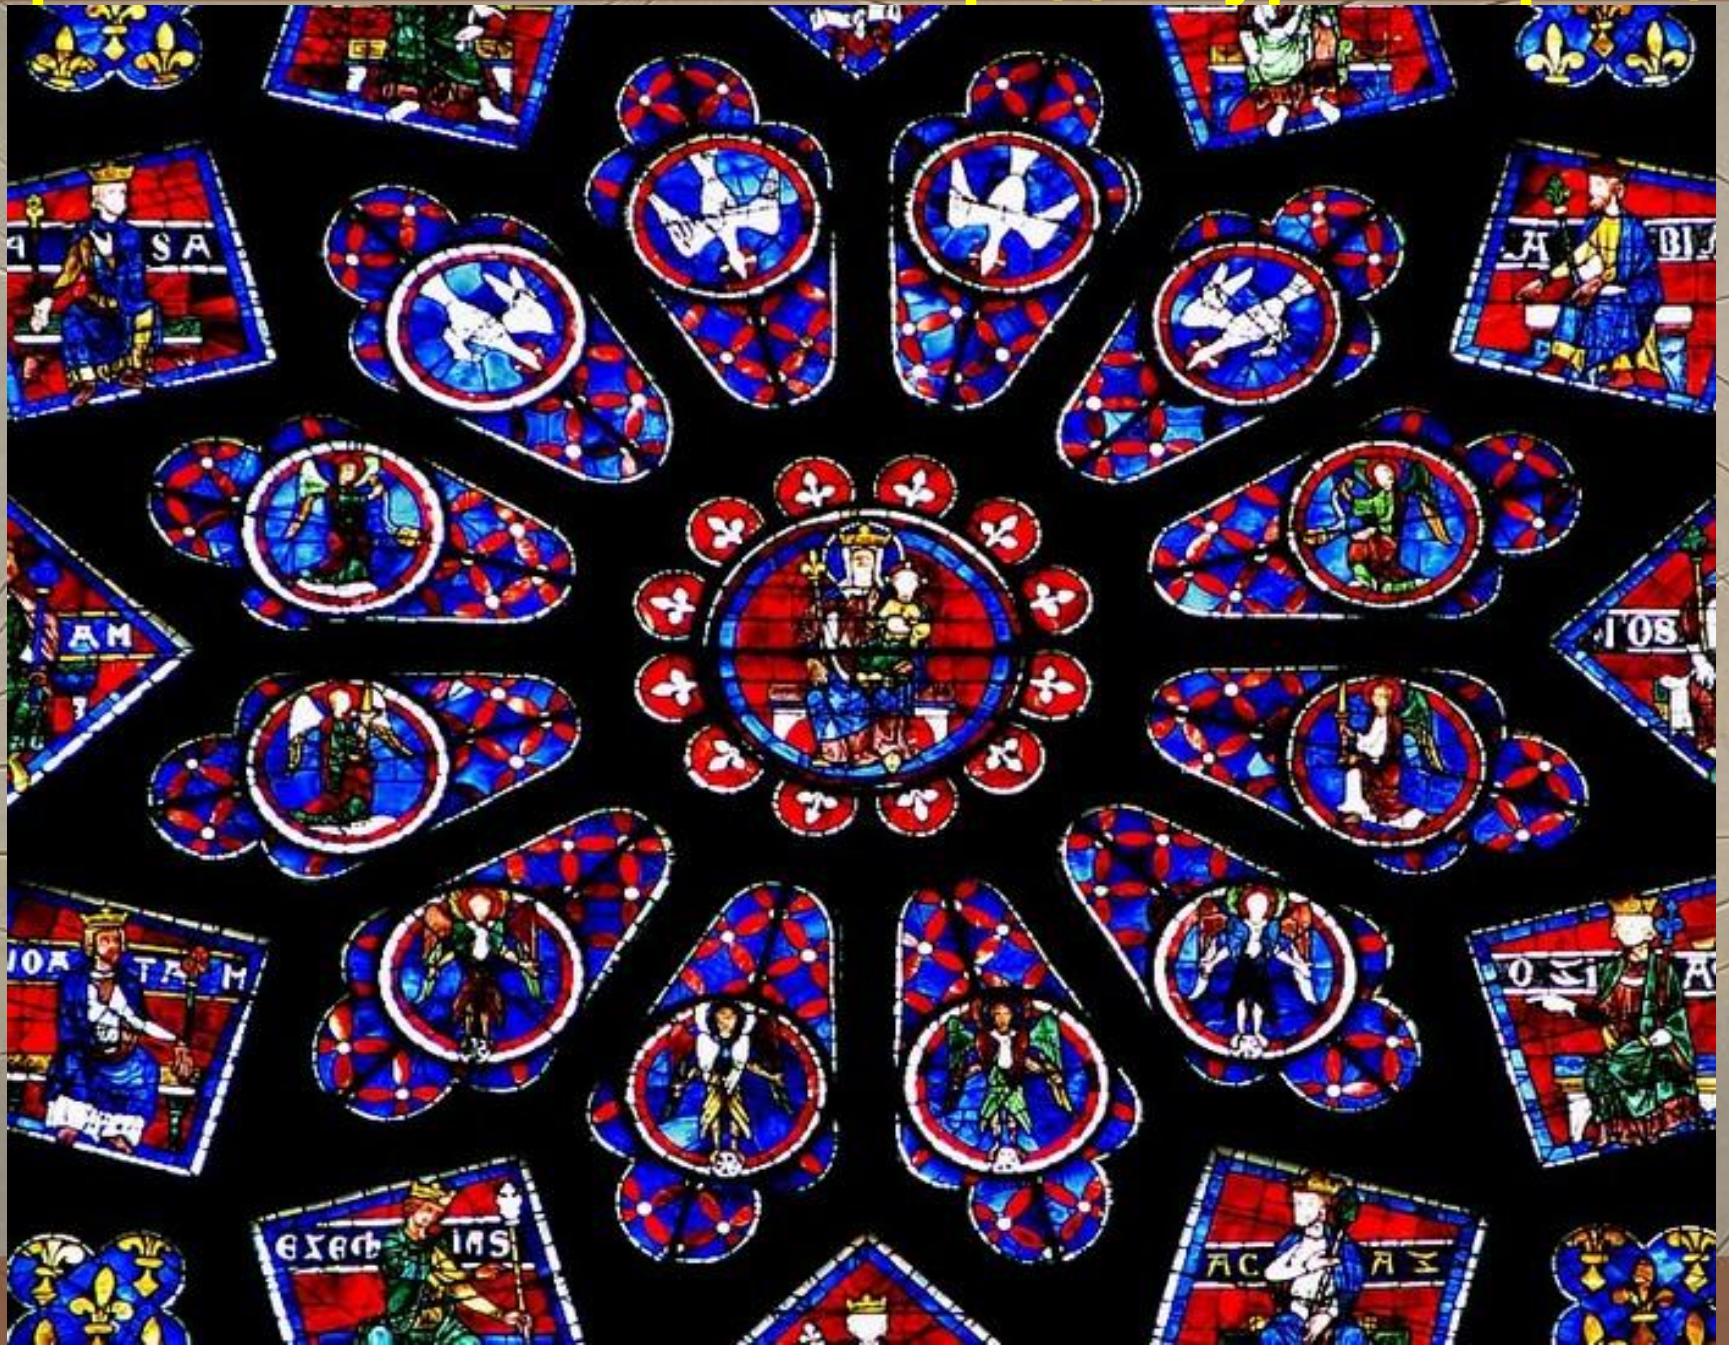

Love

Собор в Реймсе (XIII-начало XIV в.) Франция

Витражи собора Вита в Праге

Окно-роза

Церковь Сент-Шапель в городе Бурже. Франция

Витражи собора Нотер-Дам в Париже

Памятники европейского средневековья

Собор Святой Анны в Вильнюсе