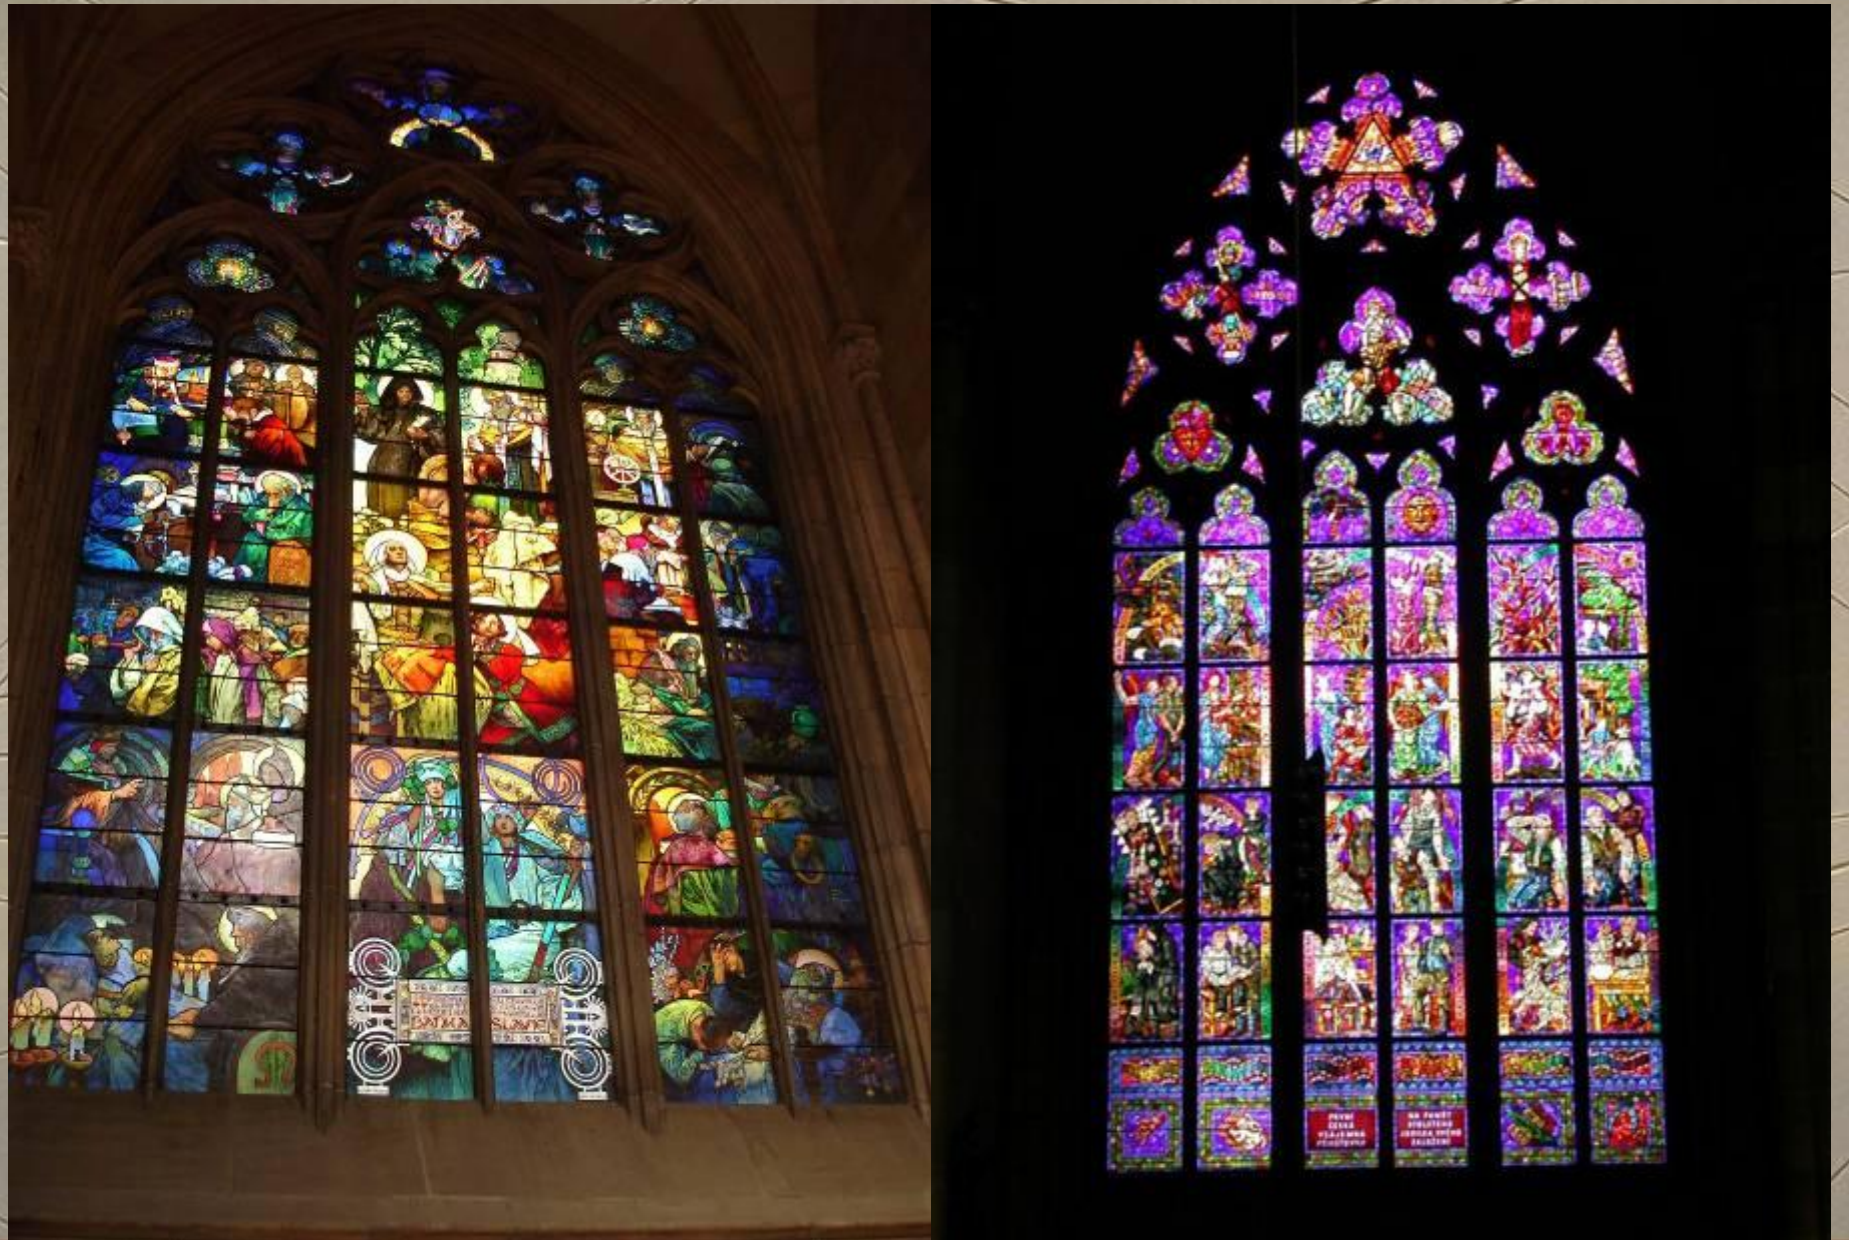

Love

Собор в Реймсе (XIII-начало XIV в.) Франция

Витражи собора Вита в Праге

Окно-роза

Церковь Сент-Шапель в городе Бурже. Франция

Витражи собора Нотер-Дам в Париже

Памятники европейского средневековья

Собор Святой Анны в Вильнюсе