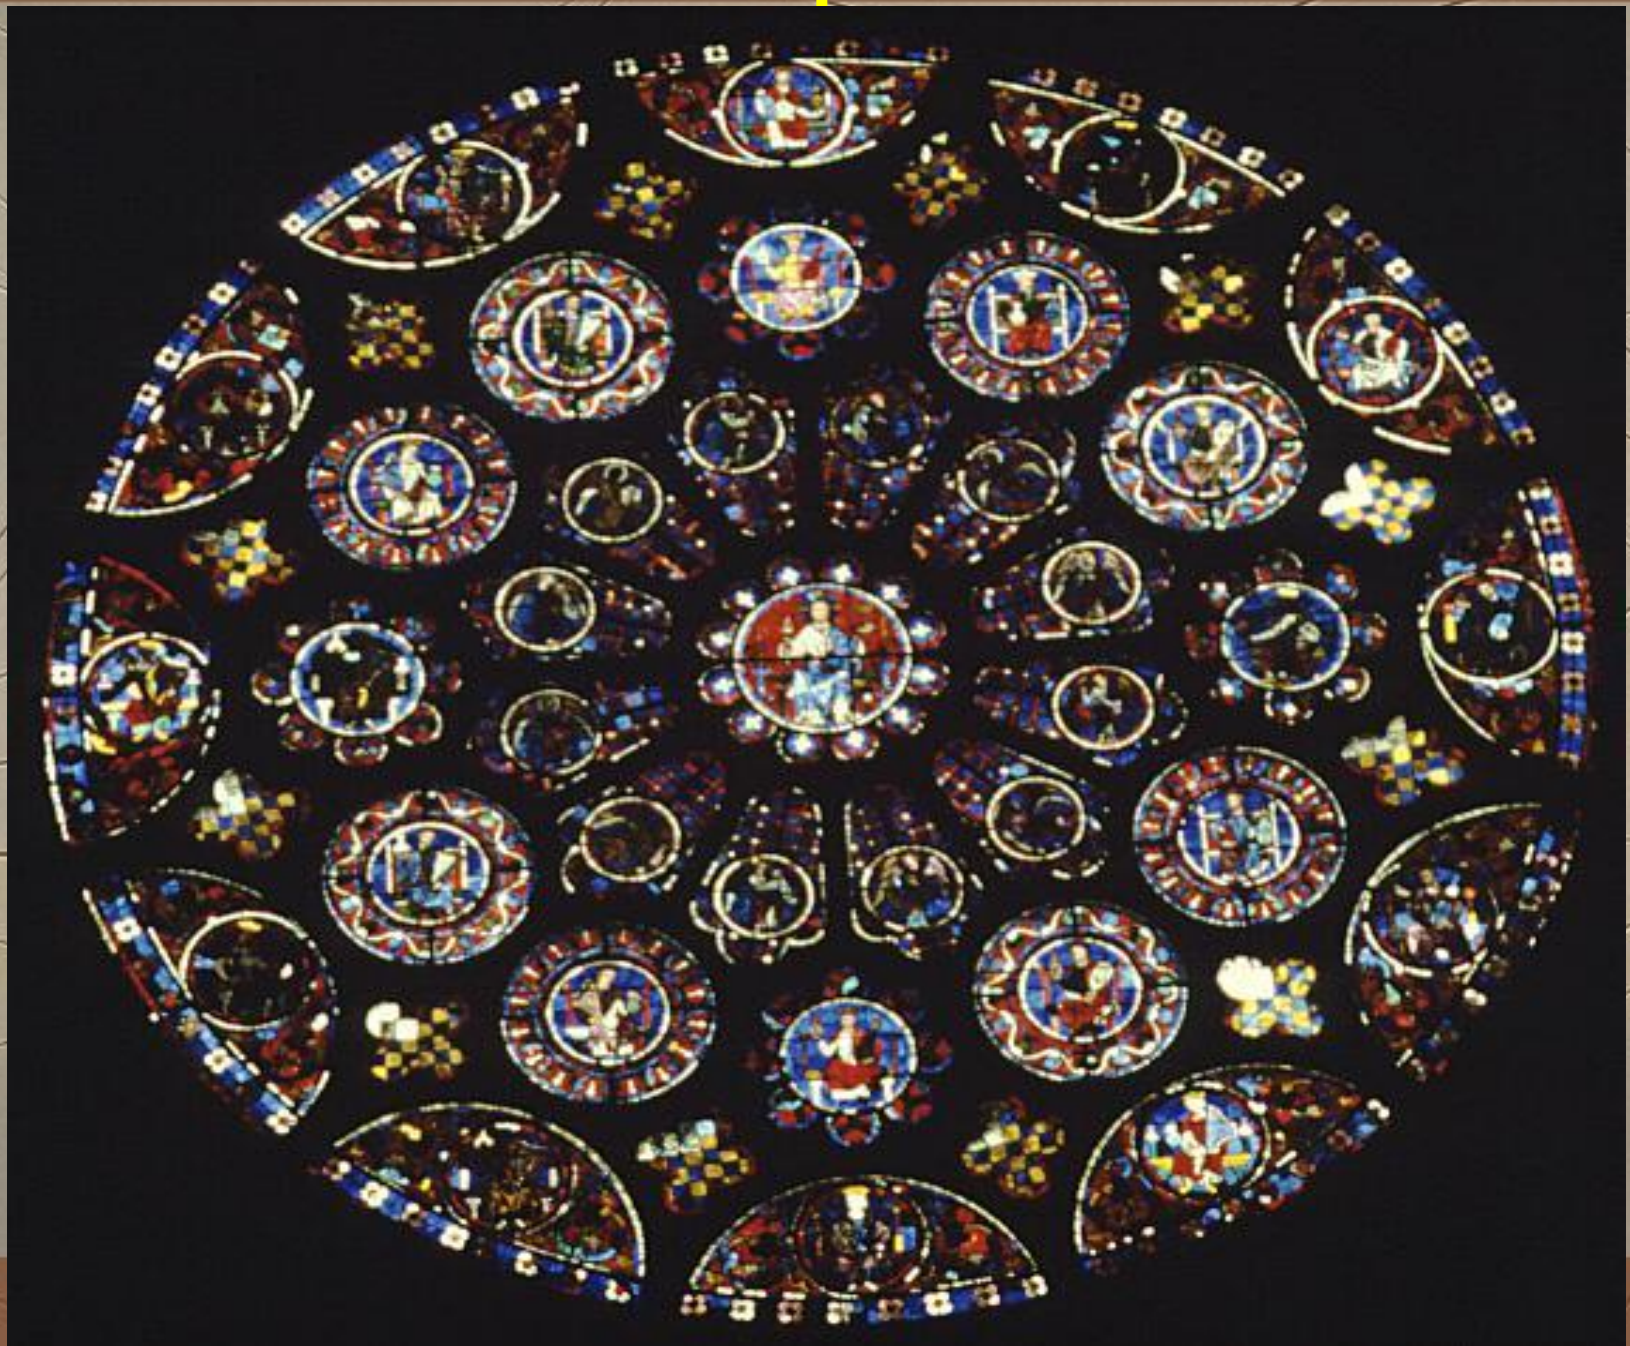

Love

Собор в Реймсе (XIII-начало XIV в.) Франция

Витражи собора Вита в Праге

Окно-роза

Церковь Сент-Шапель в городе Бурже. Франция

Витражи собора Нотер-Дам в Париже

Памятники европейского средневековья

Собор Святой Анны в Вильнюсе