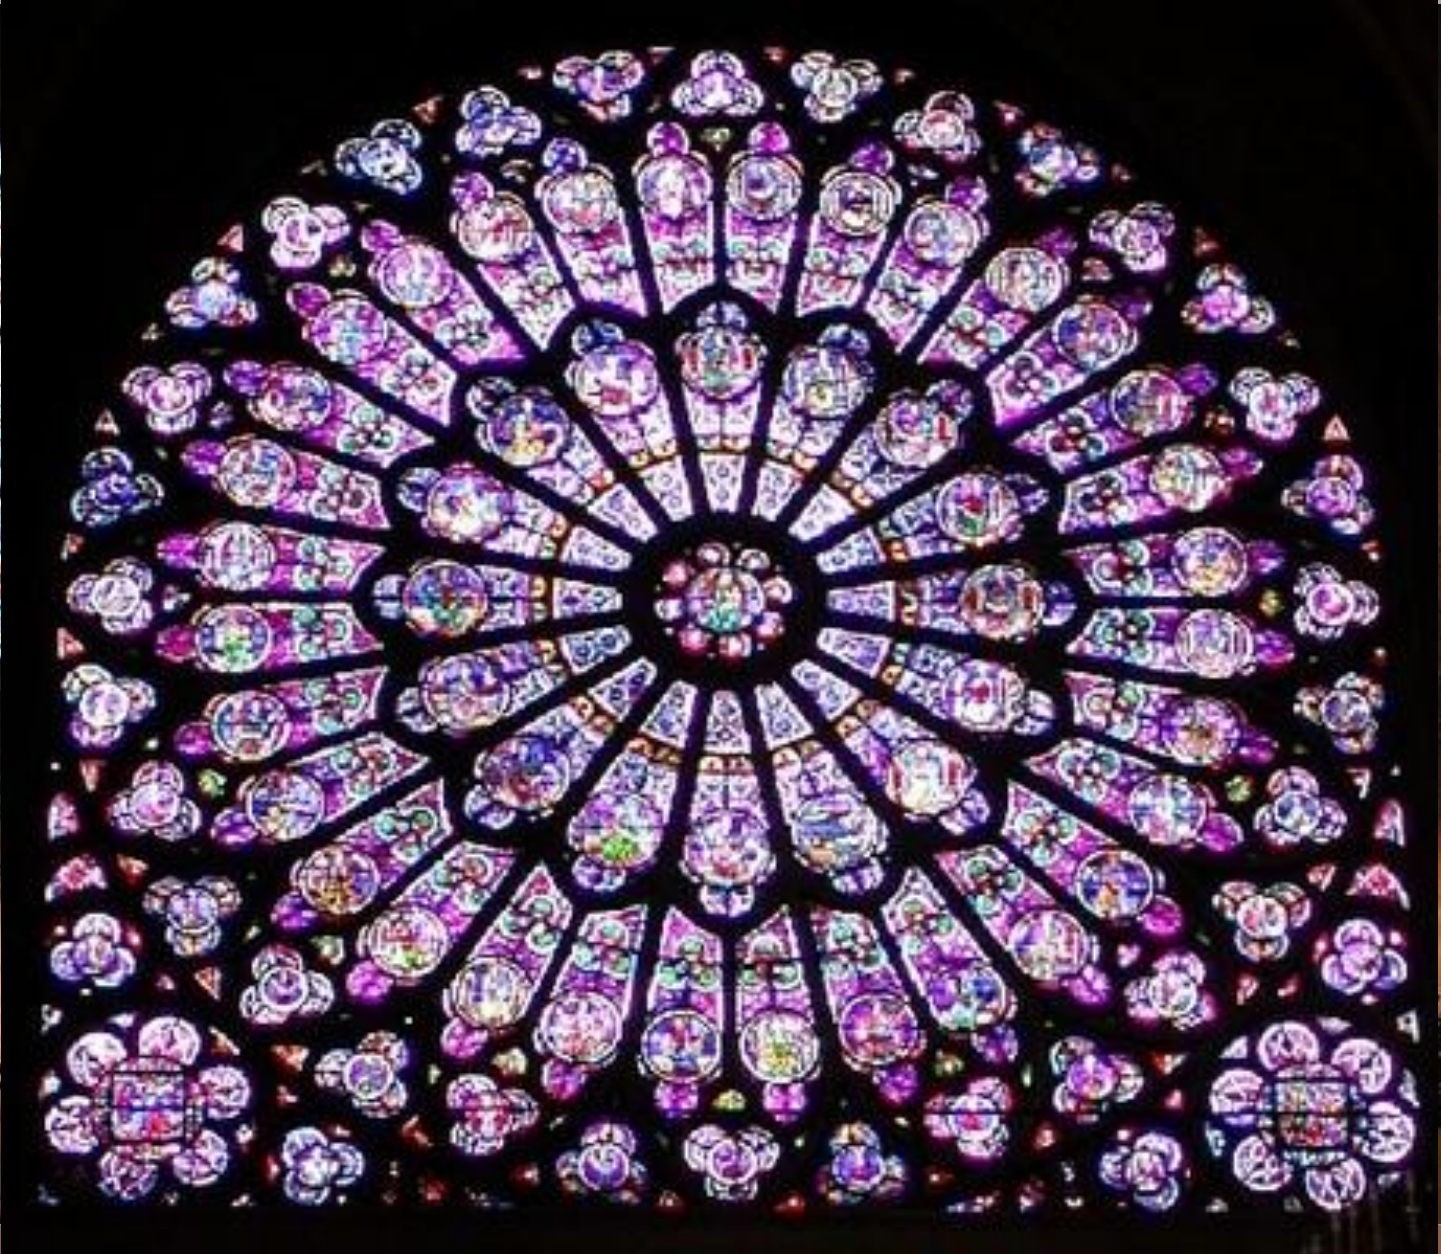

Love

Собор в Реймсе (XIII-начало XIV в.) Франция

Витражи собора Вита в Праге

Окно-роза

Церковь Сент-Шапель в городе Бурже. Франция

Витражи собора Нотер-Дам в Париже

Памятники европейского средневековья

Собор Святой Анны в Вильнюсе