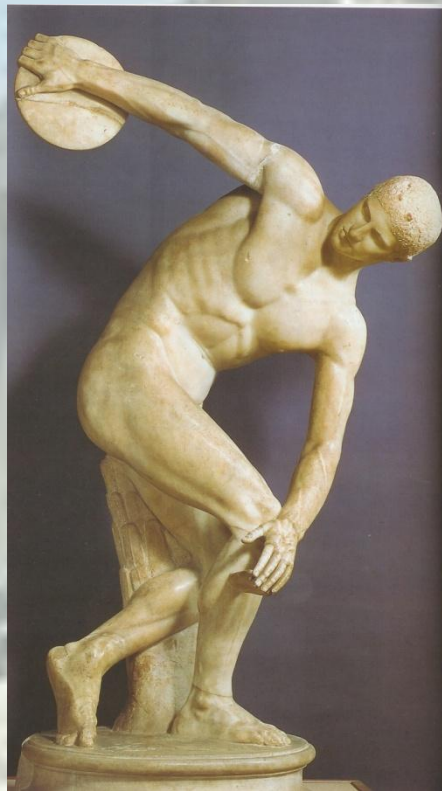

Культура Древней Греции

The background of the slide is a photograph of the Parthenon on the Acropolis in Athens, Greece. The temple is a large, ancient Greek temple dedicated to the goddess Athena. It features a prominent portico with eight Doric columns. The sky is clear and blue. The title text is overlaid on the image in a large, bold, black font.

Афродита Книдская

Артемида из Габий

Греческая скульптура

Мирон

греческий скульптор
середины V в. до н. э.
из Елевфер

«Дискобол»

Греческая скульптура

Мирон