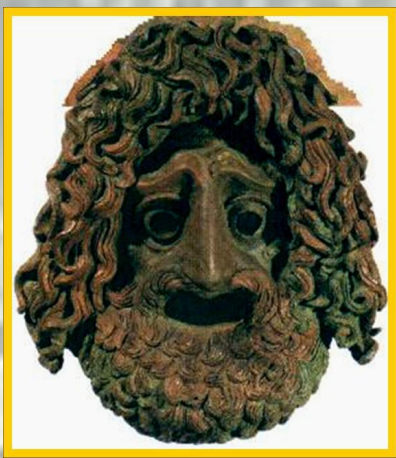

греческий скульптор
середины V в. до н. э.
из Елевфер

«Раненая амазонка»

Греческий театр

Греческий театр

Театральные маски

Греческий театр

Виды представлений

трагедия