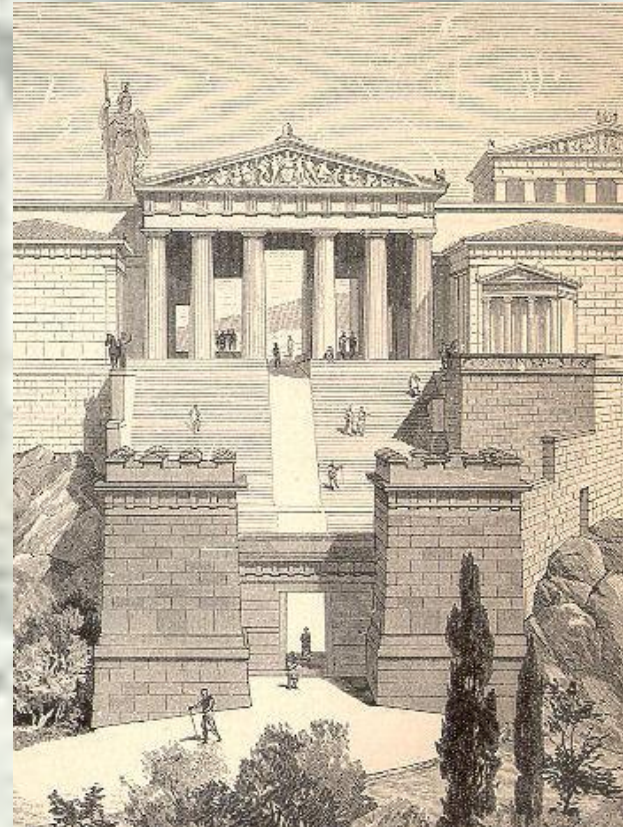

Культура Древней Греции

The background of the slide is a photograph of the Parthenon on the Acropolis in Athens, Greece. The temple is a large, ancient Greek temple dedicated to the goddess Athena. It features a prominent portico with eight Doric columns. The sky is clear and blue. The title text is overlaid on the image in a large, bold, black font.

Греческий храм

*Пропорциональное
соотношение
греческих
архитектурных
ордеров:
дорического,
ионического и
коринфского.*

Афинский Акрополь

Афинский Акрополь

Храм НИКИ БЕСКРЫЛОЙ

Афинский Акрополь

ПРОПИЛЕЙ

Афинский Акрополь

Статуя Афины Воительницы

9 метров

Афинский Акрополь

Эрехтейон

– храм Афины, Посейдона и Эрехтея

1. Вид Эрехтейона с северо-западной стороны.

2. План Эрехтейона.

Афинский Акрополь