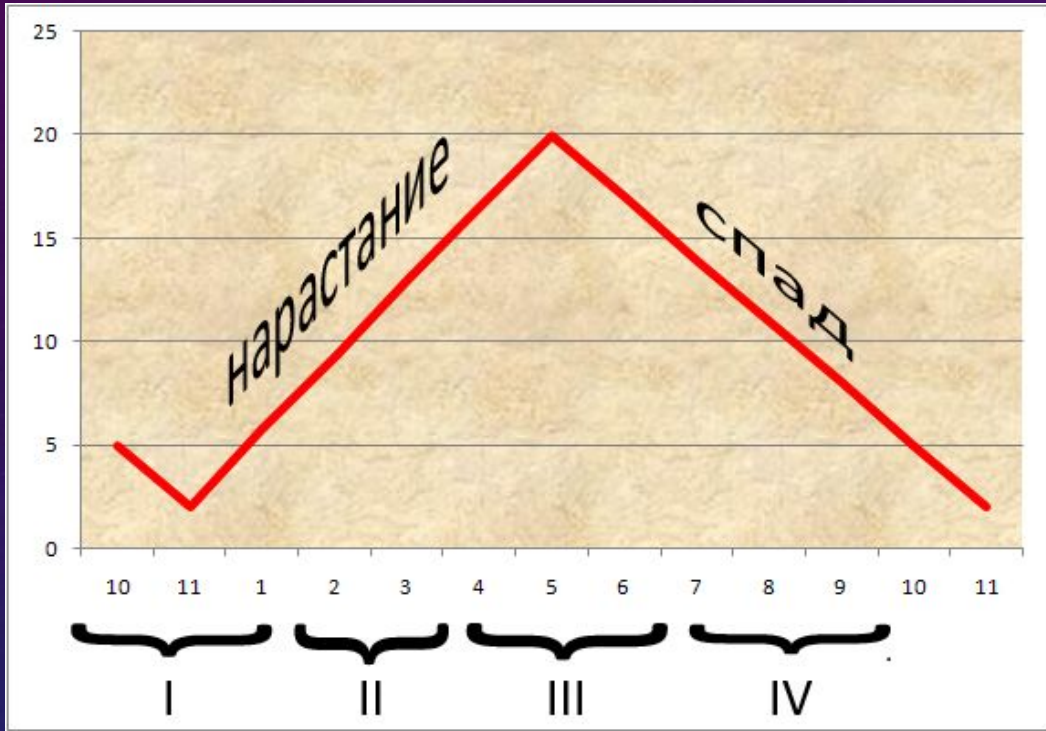

РИС. 2. ДИНАМИКА СРЕДНЕМЕСЯЧНЫХ ЗНАЧЕНИЙ ЧИСЕЛ ВОЛЬФА С 1900 ПО 2013 ГОД

Рис. 3. Этапы по А.Л. Чижевскому

Этап цикла	22-й цикл солнечной активности	вес (сумма за год)	кол-во (сумма за год)	ЧВ (ср. год.)
Минимум	1986	23	15	13
Подъем	1987	29	18	29
	1988	43	26	100
Максимум	1989	59	31	158
	1990	50	28	143
	1991	68	36	146
Спад	1992	38	21	54
	1993	42	25	55
	1994	41	21	26
Минимум	1995	37	19	18
	1996	5	3	9

ГРАФИК СУММАРНОЙ ДИНАМИКИ СОЛНЕЧНОЙ АКТИВНОСТИ И СОЦИОПОЛИТИЧЕСКИХ СОБЫТИЙ

ГЕНИИ СРЕДИ ЛЮДЕЙ РОДИЛИСЬ В ГОД СПОКОЙНОГО СОЛНЦА

Ф. Шуберт

А. Пушкин

Л. Бетховен

ГЕНИИ СРЕДИ ЛЮДЕЙ РОДИЛИСЬ В ГОД СПОКОЙНОГО СОЛНЦА