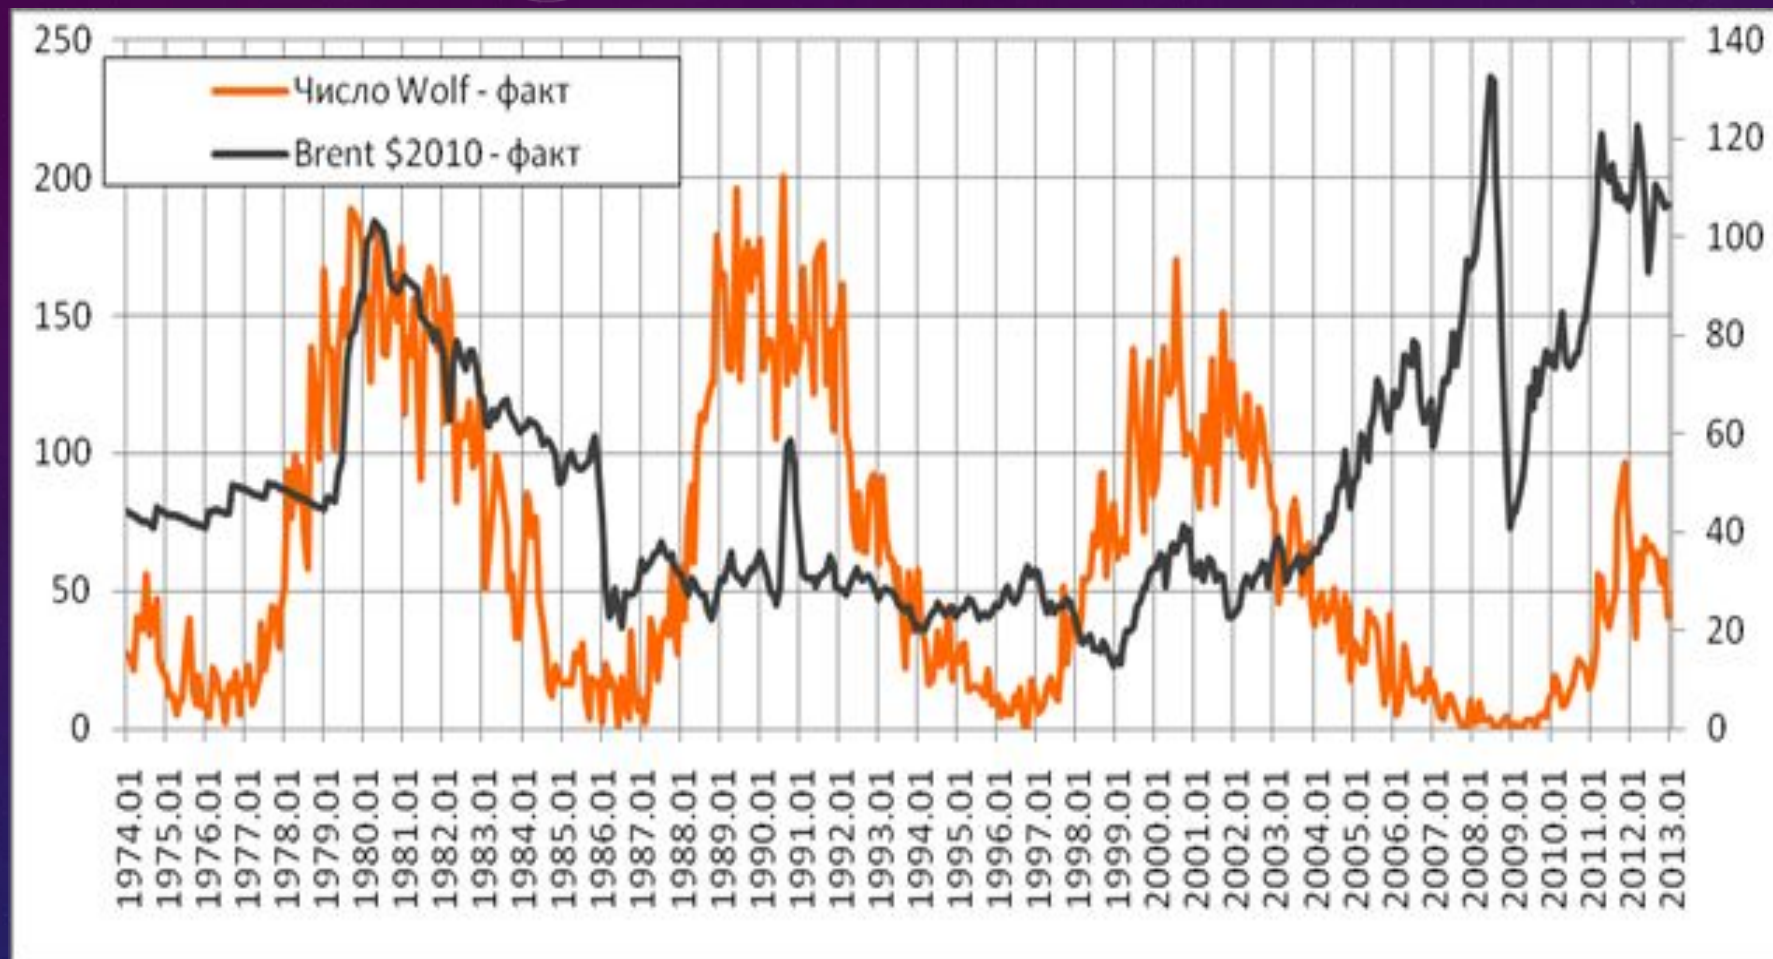

ВЛИЯНИЕ СОЛНЕЧНОЙ АКТИВНОСТИ НА СОЦИАЛЬНЫЕ ПРОЦЕССЫ

А.Л. ЧИЖЕВСКИЙ - СОВЕТСКИЙ
БИОФИЗИК, УЧЕНЫЙ, МЫСЛИТЕЛЬ,
ОСНОВОПОЛОЖНИК
ГЕЛИОБИОЛОГИИ,
АЭРОИОНИФИКАЦИИ,
ЭЛЕКТРОГЕМОДИНАМИКИ, ПОЭТ,
ХУДОЖНИК, ФИЛОСОФ

РИС. 1. ДИНАМИКА СРЕДНЕМЕСЯЧНЫХ ЗНАЧЕНИЙ ЧИСЕЛ ВОЛЬФА С 1974 ПО 2013 ГГ. И ЦЕНЫ ЗА БАРРЕЛЬ НЕФТИ МАРКИ BRENT

РИС. 2. ДИНАМИКА СРЕДНЕМЕСЯЧНЫХ ЗНАЧЕНИЙ ЧИСЕЛ ВОЛЬФА С 1900 ПО 2013 ГОД

Рис. 3. Этапы по А.Л. Чижевскому

Этап цикла	22-й цикл солнечной активности	вес (сумма за год)	кол-во (сумма за год)	ЧВ (ср. год.)
Минимум	1986	23	15	13
Подъем	1987	29	18	29
	1988	43	26	100
Максимум	1989	59	31	158
	1990	50	28	143
	1991	68	36	146
Спад	1992	38	21	54
	1993	42	25	55
	1994	41	21	26
Минимум	1995	37	19	18
	1996	5	3	9

ГРАФИК СУММАРНОЙ ДИНАМИКИ СОЛНЕЧНОЙ АКТИВНОСТИ И СОЦИОПОЛИТИЧЕСКИХ СОБЫТИЙ

ГЕНИИ СРЕДИ ЛЮДЕЙ РОДИЛИСЬ В ГОД СПОКОЙНОГО СОЛНЦА

Ф. Шуберт

А. Пушкин

Л. Бетховен

ГЕНИИ СРЕДИ ЛЮДЕЙ РОДИЛИСЬ В ГОД СПОКОЙНОГО СОЛНЦА