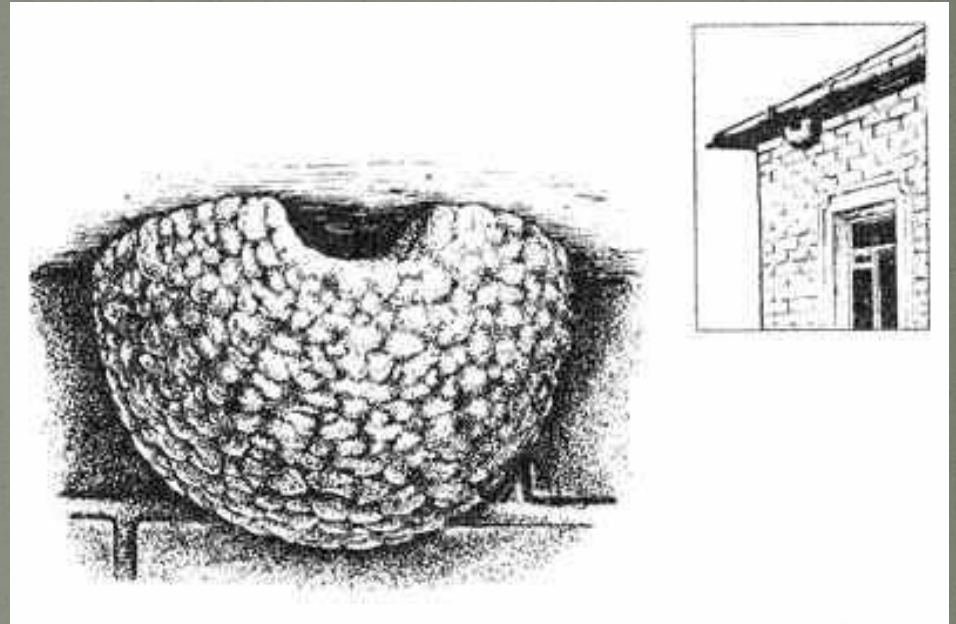

Птицы,
кормящиеся в
воздухе

Легкость в полете достигается за счет:

- сильно развитых остроконечных крыльев.

- хвост очень длинный, вильчатый, служит рулем при полете.

- ноги короткие, при полете прижаты к туловищу

- Все эти птицы – перелетные. Когда осенью исчезают насекомые, они улетают в теплые края

Ласточка городская

1. Горло белое
2. Хвост короткий
3. Живет в городах и поселках

Городские ласточки строят гнезда на стенах зданий, а в природе на скалах, крутых берегах

Деревенская ласточка

1. На горле имеет темно-каштановое пятно.
2. По бокам хвоста длинные перья (косуцы).
3. Живет в селах и деревнях.

Строят гнезда под крышами домов, на стенах колодцев. Строительный материал - глина