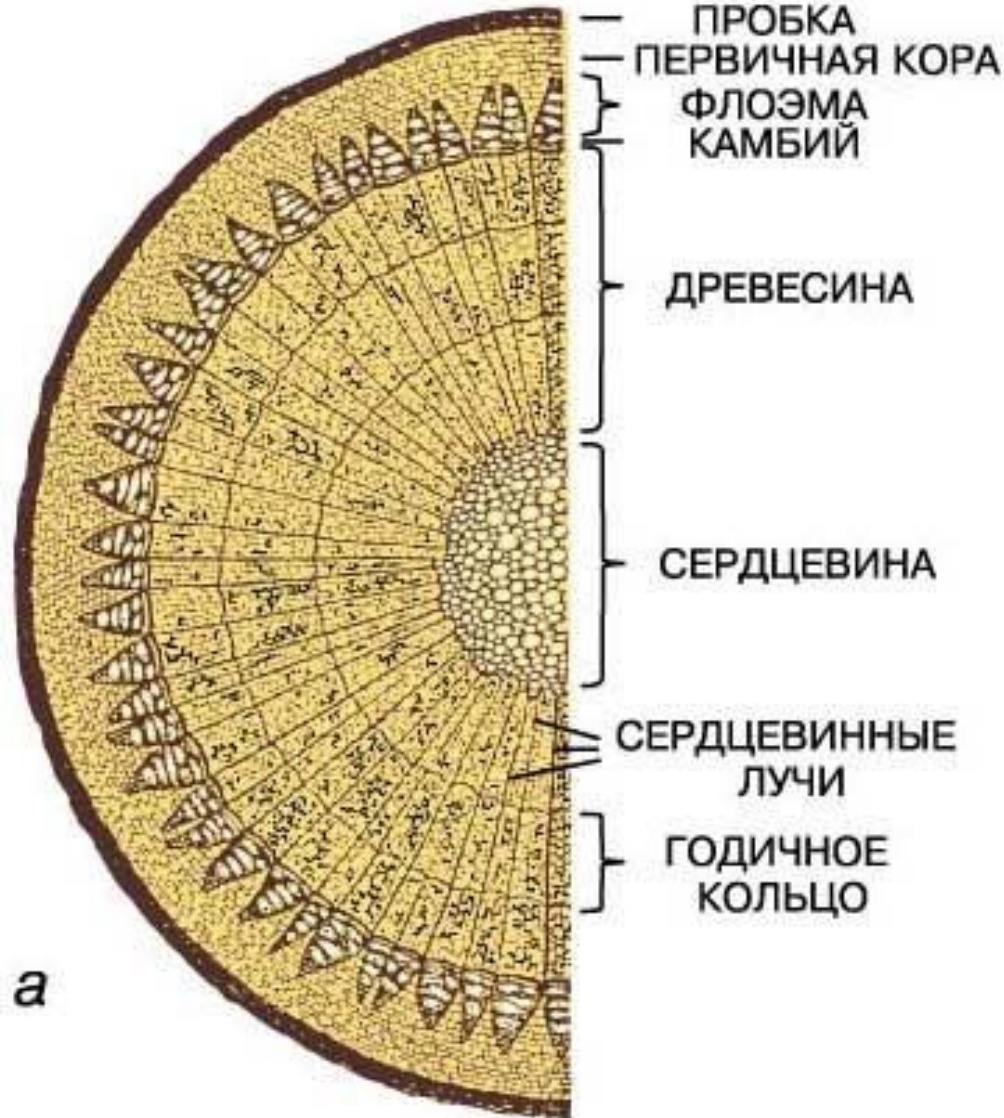

Округлые

Сплюснутые

Гранистые

Ребристые

Бороздчатые
(желобчатые)

Крылатые

Типы ветвления стебля

Дихотомическое

Моноподиальное

Симподиальное

- Используя Приложение 1, распределите правильно примеры различных типов ветвления стеблей

Мхи

Плауны

Ель

Сосна

Береза

Яблоня

Внутреннее строение стебля

Слои и структуры стебля	Виды тканей	Особенности строения клеток	Функции
Кожица			
Чечевички			
Пробка			
Луб	Проводящая Механическая Основная		
Камбий			
Древесина	Проводящая Механическая Основная		
Сердцевина			
Сердцевинные лучи			