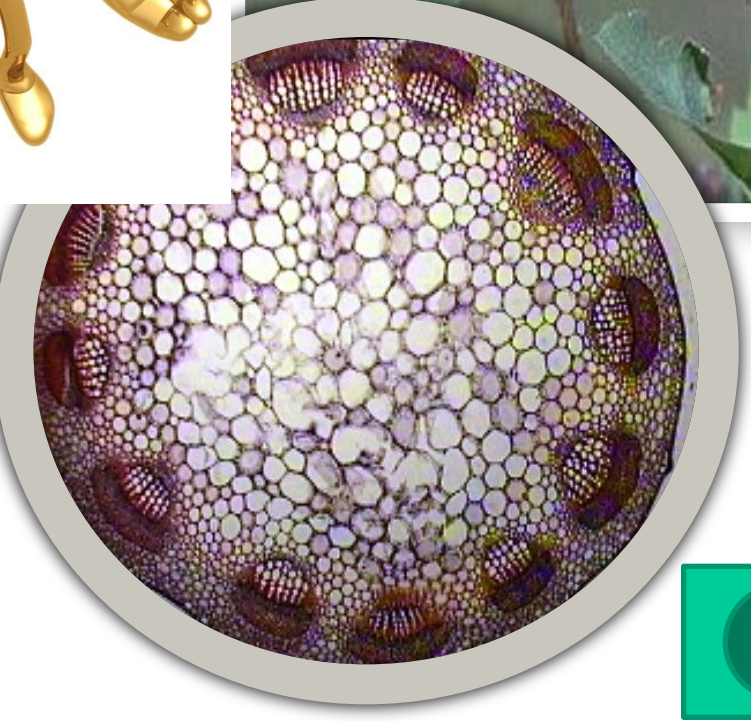

Яблоня

Внутреннее строение стебля

Слои и структуры стебля	Виды тканей	Особенности строения клеток	Функции
Кожица			
Чечевички			
Пробка			
Луб	Проводящая Механическая Основная		
Камбий			
Древесина	Проводящая Механическая Основная		
Сердцевина			
Сердцевинные лучи			

Внутреннее
строение
стебля

Проведение веществ
по стеблю

Словарь

Годичное кольцо – это...
годи́чный прирост древесины,
хорошо заметный у многих
деревьев

§ 20, рабочая тетрадь.

Обратить внимание на годовичные кольца:

- *О чем они могут рассказать?*

*Решить кроссворд (по желанию)

(Приложение 3)

Заложить опыт по семенам

Сообщение о суккулентах

- 
- <http://plitkadecor.ru/images/super/B1682-7067.jpg> - стебель бамбука
 - <http://www.rostravy.ru/img/term7.jpg> - виды стеблей по форме поперечного разреза
 - <http://www.rostravy.ru/index.php> - Справочник растений России
 - <http://stat17.privet.ru/lr/0a0a0eb14dbb75bd5f2244aaa3d13bda> - человечек с вопросительным знаком
 - <http://school-collection.edu.ru/> - Единая коллекция цифровых образовательных ресурсов
 - <http://www.ecosystema.ru/o8nature/trees/morf-win/m12-1.jpg> - укороченный побег
 - <http://www.ecosystema.ru/o8nature/trees/morf-win/mo8-1.jpg> - удлиненный побег
 - http://forest.geoman.ru/forest/item/foo/soo/eo000374/pic/ooo_137.jpg - Типы ветвления стеблей/Лесная энциклопедия
 - <http://www.mirf.ru/Articles/14/2895/Tunguska19s.jpg> спил лиственницы с места падения тунгусского метеорита
 - <http://microsnsk.ru/galery/micro-007.jpg> - срез стебля клевера
 - <http://microsnsk.ru/galery/micro-002.jpg> - срез липы
 - http://astrovedic.ucoz.ru/_fr/16/9918427.jpeg - липа
 - http://www.asia.ru/images/target/photo/50158728/Red_Clover_Extract.jpg - клевер
 - <http://www.lzoom.ru/big2/45/177853-yana.jpg> - человечек