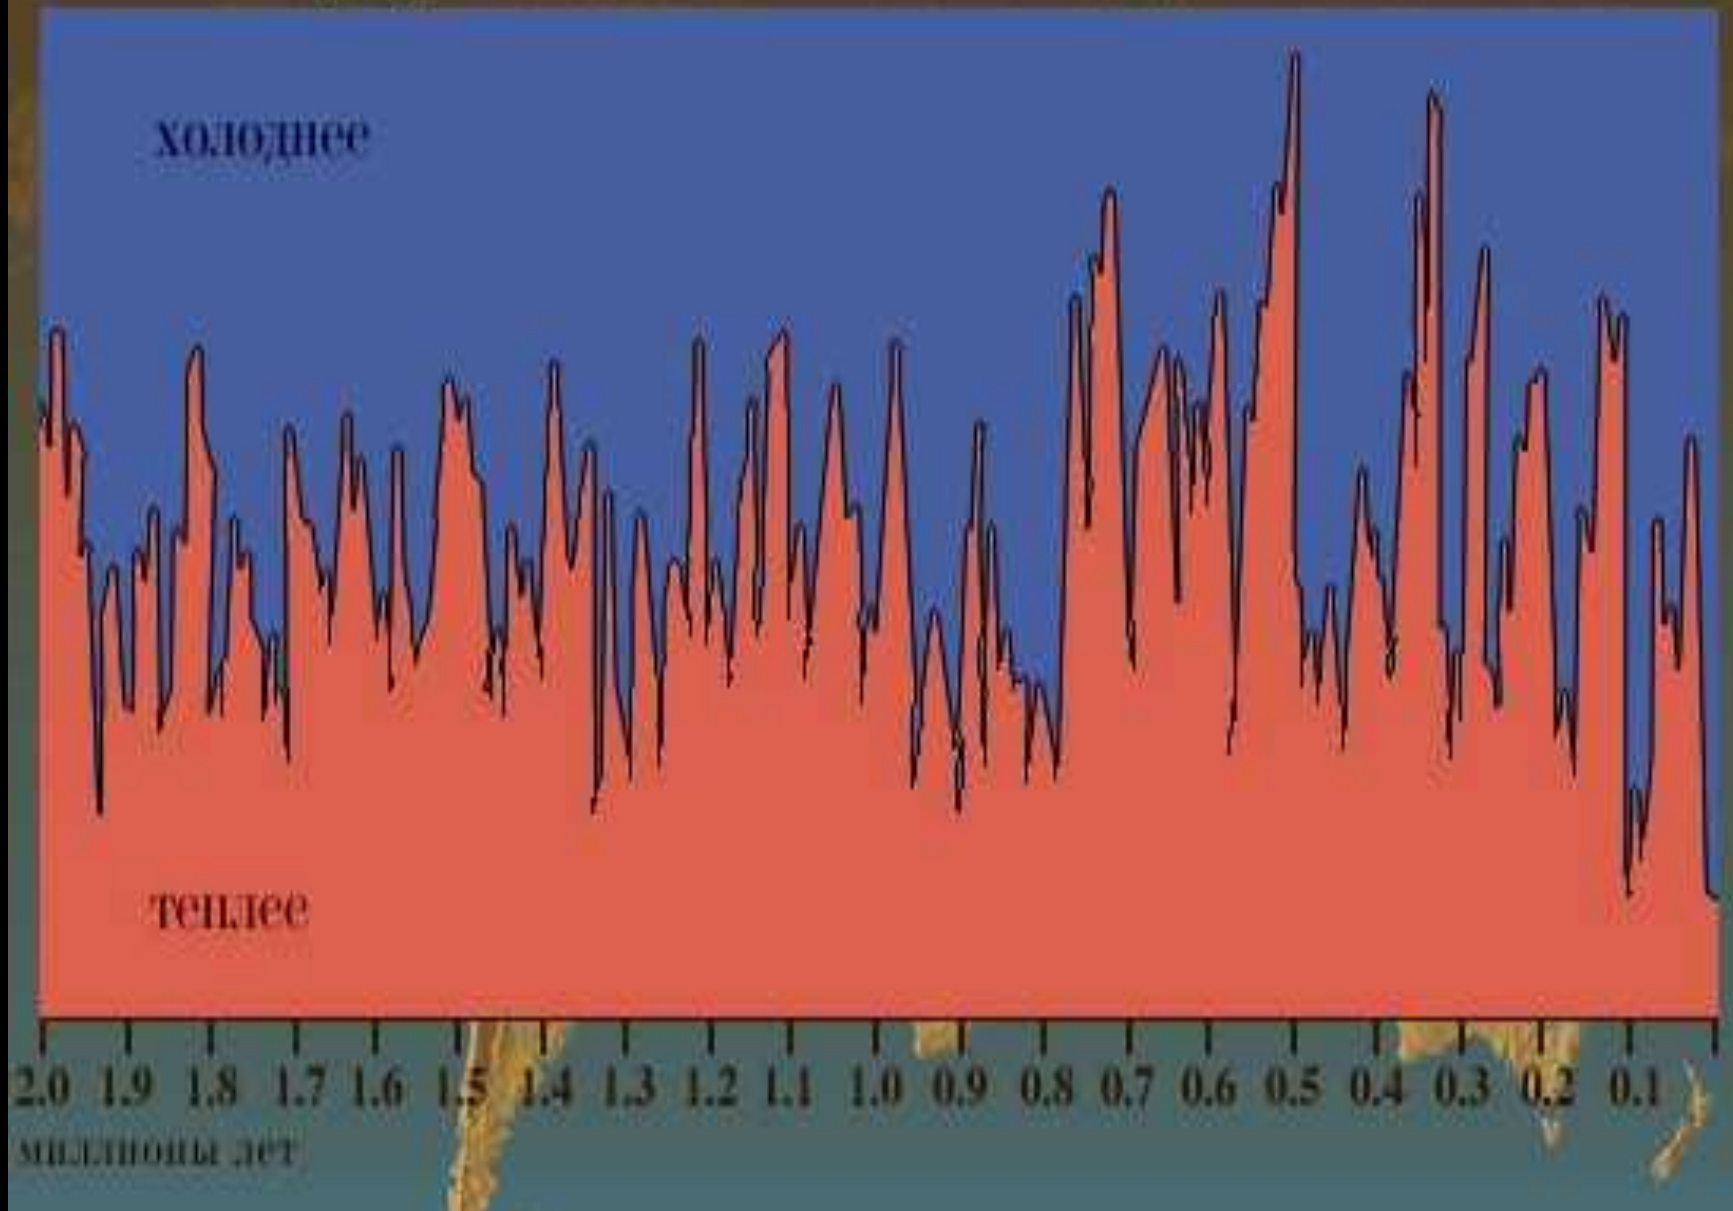

 Лесной пояс

 Лесостепной пояс

Ель, пихта

Бук

Дуб

Каштан

Температурные колебания в течение последних 2 миллионов лет

Использование графиков в рукотворных

История

Динамика исчезновения старых и появления новых народов на планете Земля

- Римляне
- Византия
- Готы и славяне — Русь
- Сарматы—угры—болгары
- Хунны—сяньби—тюрки
- Арабо-исламский мир
- Суй—Тан—Сун
- Викинги
- Католический мир
- Монголы