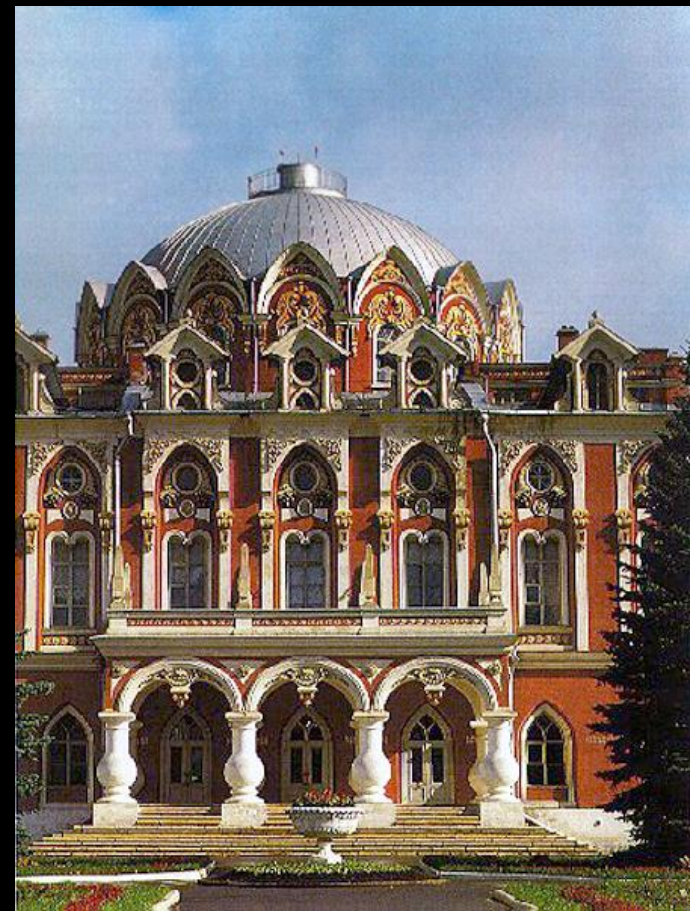

Арочный мост

$$Y = \cos^2 X$$

3024 x 2016 tiff © moscowvision.ru 2004

ПРЯМОУГОЛЬНАЯ СИСТЕМА КООРДИНАТ

Изобретения Леонардо да Винчи

**В графиках
используется
симметрия
относительно оси
ординат.**

А в твоём
мире
творчества
есть место
графикам?