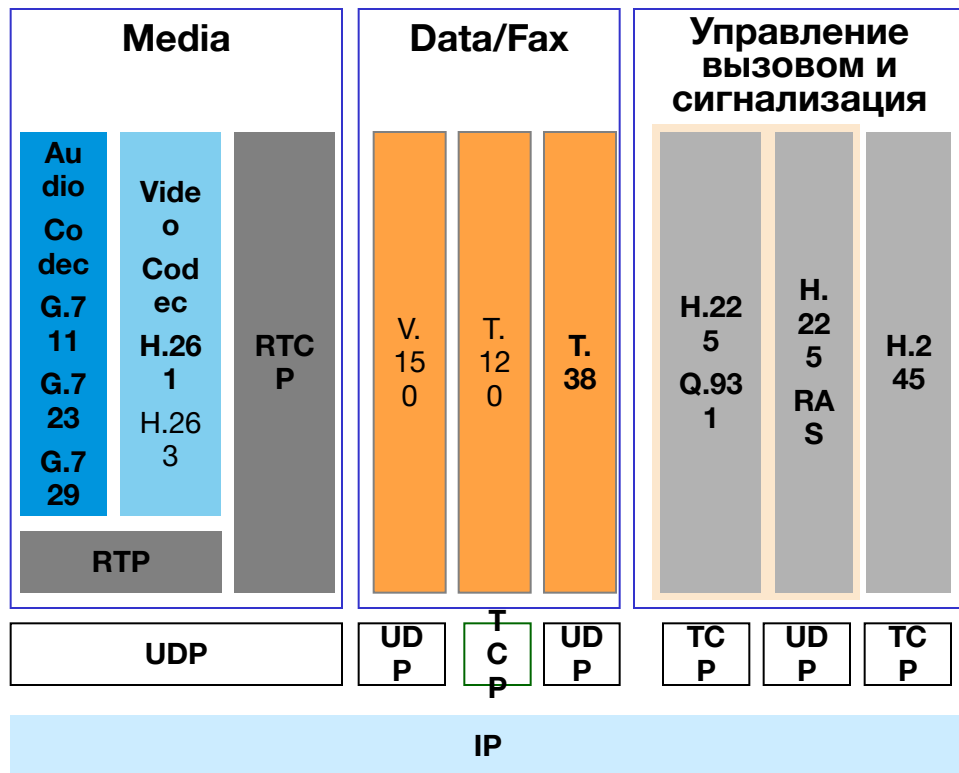

Сигнализация H.323

Учебная документация для курса CS6112

Центр обучения

ISKRATEL

Эталонная модель системы VoIP

Архитектура протокола H.323

Основные функциональные элементы

Зоны

Стек протокола H.323

Медиа-данные

H.261 и H.263 – Видео кодеки.

G.711, G.723.1, G.729 – Аудио кодеки.

RTP/RTCP – Медиа-данные.

Данные/Факс

T.120 – Обмен текстовыми сообщениями в реальном времени между участниками конференции.

T.38 – Факс.

Управление вызовом и сигнализация

H.245 – Определение совместимости, установка каналов для переноса медиа-данных, и контроль конференций.

H.225

- **Q.931** – сигнализация установления вызова.
- **RAS** – регистрация, доступ и статус.

•G729 – т.н «старый» алгоритм

•G729A – т.н «новый» алгоритм (Annex A)

•G729AB – поддерживается silence suppression

G729 и G729A взаимно совместимы, но на уровне сигнализации некоторыми устройствами должны обрабатываться особо.