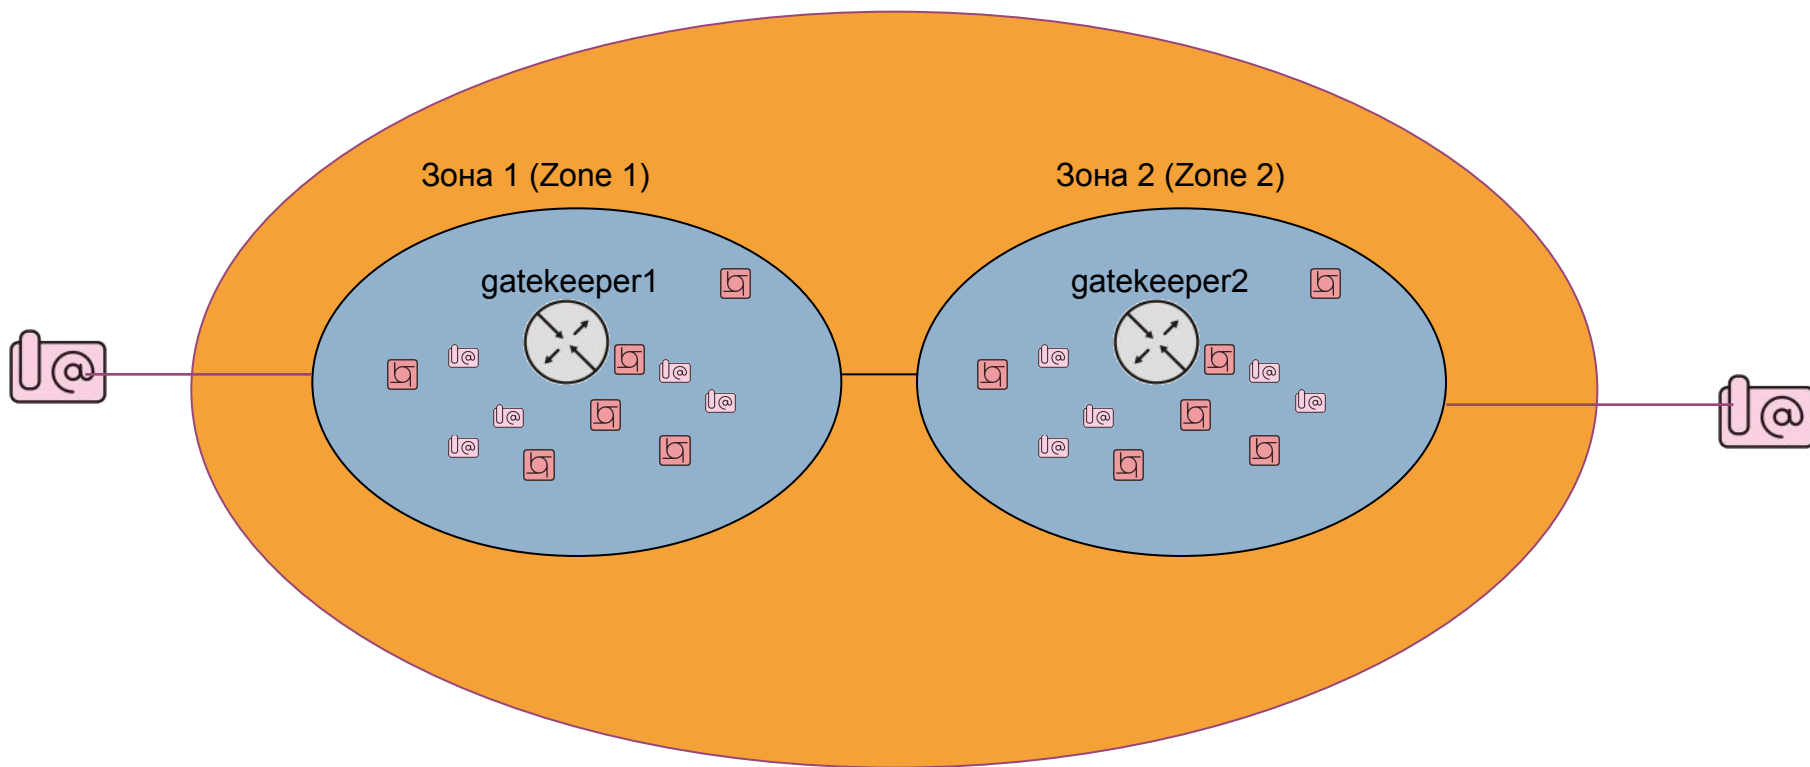

Сигнализация H.323

Учебная документация для курса CS6112

Центр обучения

ISKRATEL

Эталонная модель системы VoIP

Архитектура протокола H.323

Основные функциональные элементы

Зоны

Стек протокола H.323

Медиа-данные

H.261 и H.263 – Видео кодеки.

G.711, G.723.1, G.729 – Аудио кодеки.

RTP/RTCP – Медиа-данные.

Данные/Факс

T.120 – Обмен текстовыми сообщениями в реальном времени между участниками конференции.

•G729 – т.н «старый» алгоритм

•G729A – т.н «новый» алгоритм (Annex A)

•G729AB – поддерживается silence suppression

G729 и G729A взаимно совместимы, но на уровне сигнализации некоторыми устройствами должны обрабатываться особо.

Туннелирование H.245

H.225 RAS (Registration, Admission, Status)

- ◆ Поиск привратника (Gatekeeper Discovery)

- ◆ Регистрация и освобождение конечной точки (Endpoint Registration)

H.323 сценарий вызова без GK