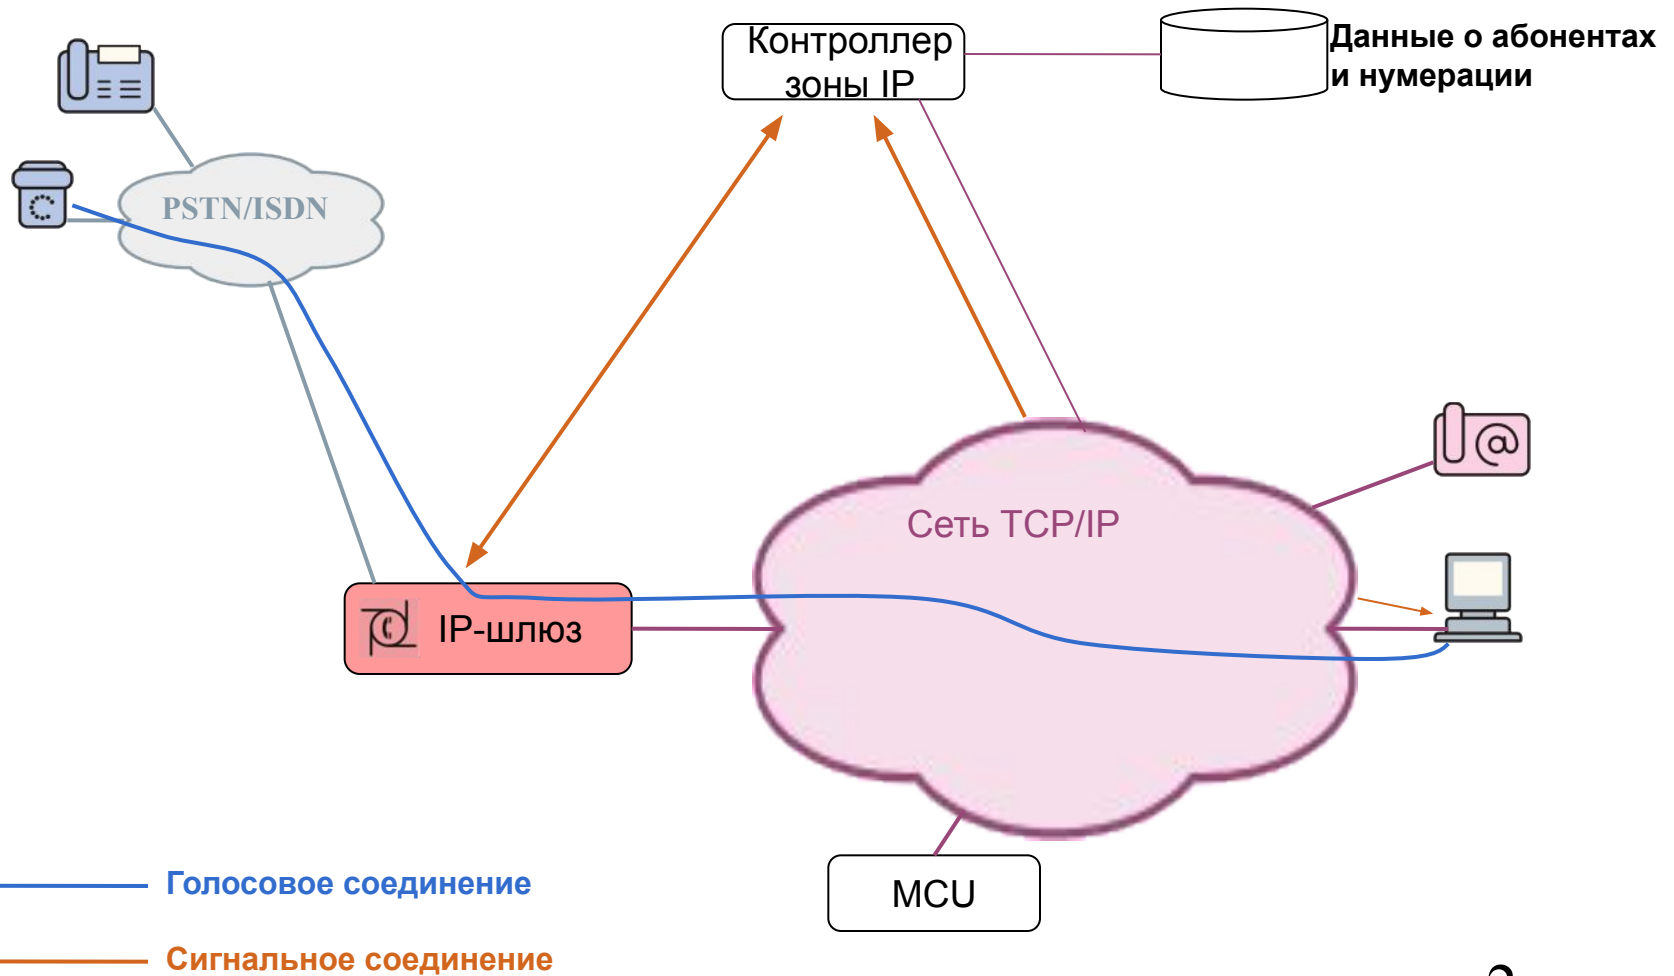

Сигнализация H.323

Учебная документация для курса CS6112

Центр обучения

ISKRATEL

Эталонная модель системы VoIP

Архитектура протокола H.323

Основные функциональные элементы

Зоны

Стек протокола H.323

Медиа-данные

H.261 и H.263 – Видео кодеки.

G.711, G.723.1, G.729 – Аудио кодеки.

RTP/RTCP – Медиа-данные.

Данные/Факс

T.120 – Обмен текстовыми сообщениями в реальном времени между участниками конференции.

•G729 – т.н «старый» алгоритм

•G729A – т.н «новый» алгоритм (Annex A)

•G729AB – поддерживается silence suppression

G729 и G729A взаимно совместимы, но на уровне сигнализации некоторыми устройствами должны обрабатываться особо.

Туннелирование H.245

H.225 RAS (Registration, Admission, Status)

- ◆ Поиск привратника (Gatekeeper Discovery)

- ◆ Регистрация и освобождение конечной точки (Endpoint Registration)

H.323 сценарий вызова без GK