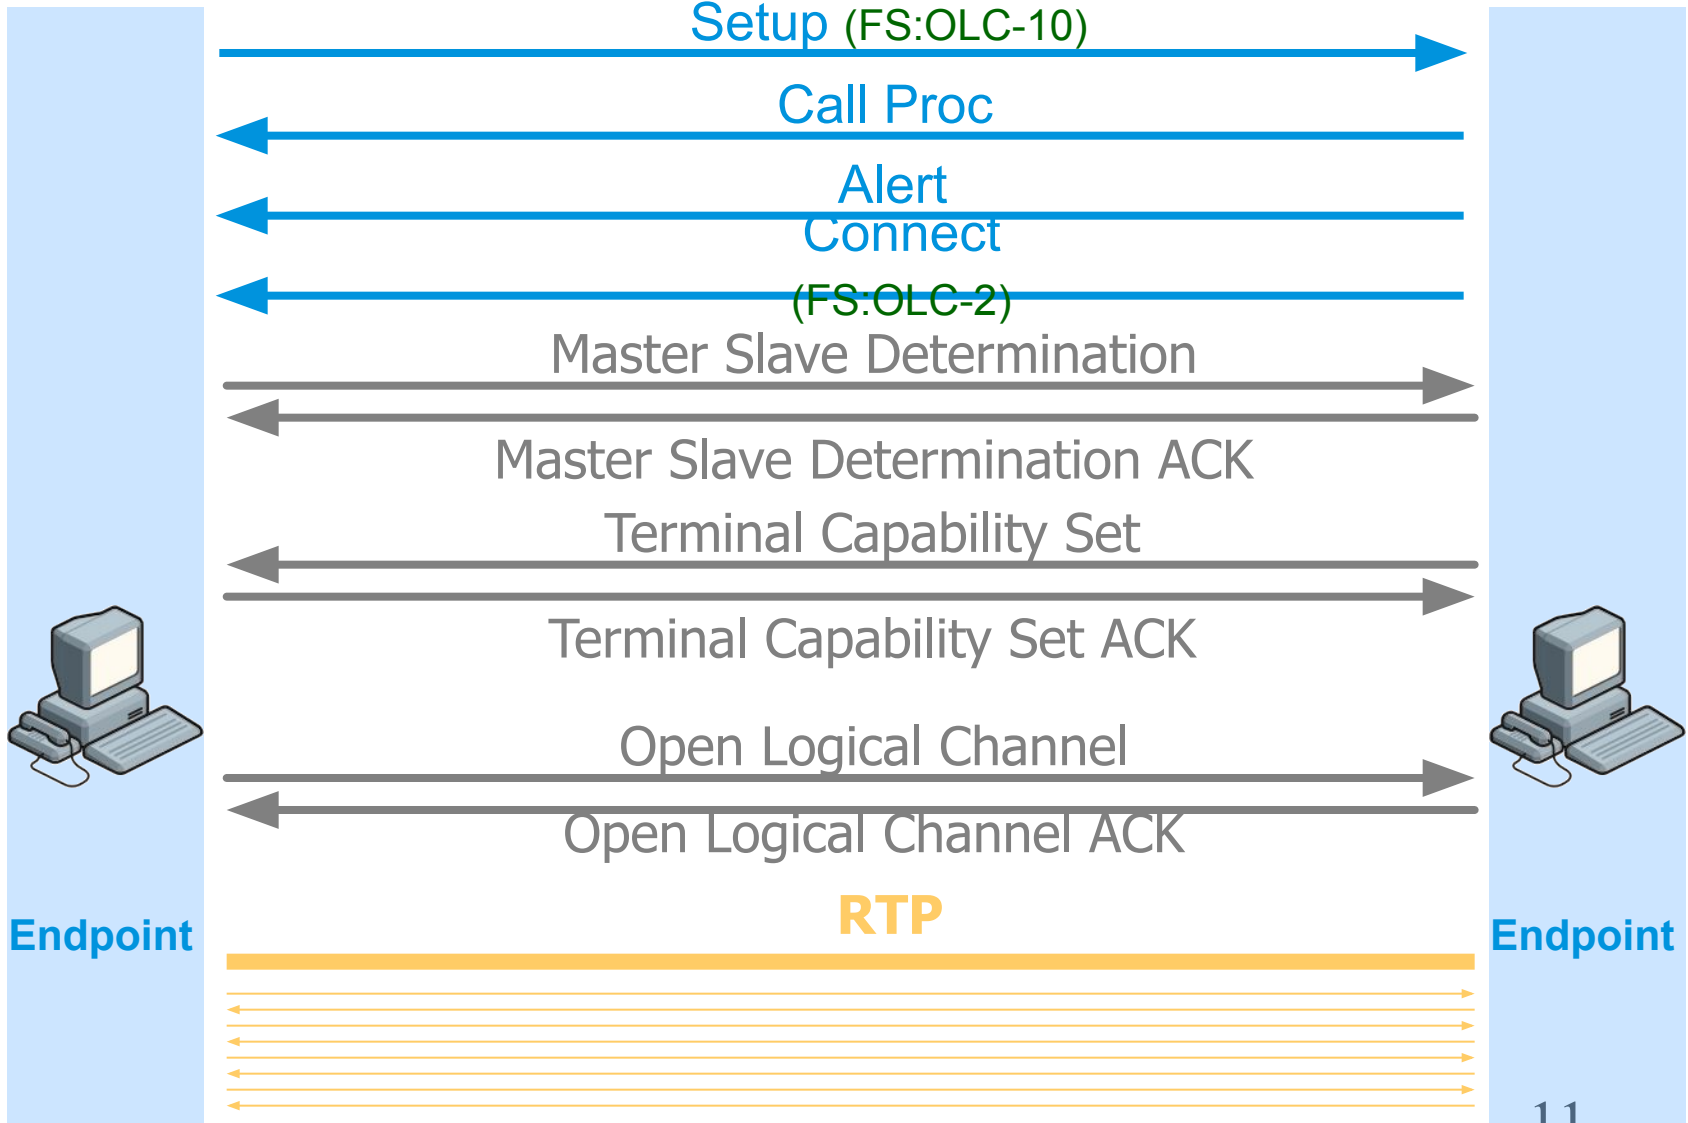

•G729 – т.н «старый» алгоритм

•G729A – т.н «новый» алгоритм (Annex A)

•G729AB – поддерживается silence suppression

G729 и G729A взаимно совместимы, но на уровне сигнализации некоторыми устройствами должны обрабатываться особо.

- ◆ H.245 – A protocol for capabilities advertisement, media channel establishment and conference control.
- ◆ H.225 - Call Control.
- ◆ - Q.931 – A protocol for call control and call setup.
- ◆ - RAS – Registration, admission and status protocol used for communicating between an H.323 endpoint and a gatekeeper.

Туннелирование H.245

H.225 RAS (Registration, Admission, Status)

- ◆ Поиск привратника (Gatekeeper Discovery)

- ◆ Регистрация и освобождение конечной точки (Endpoint Registration)

H.323 сценарий вызова без GK

H.323 сценарий вызова с GK (1 – GK Routed)

H.323 сценарий вызова с GK (2 – Direct Call)