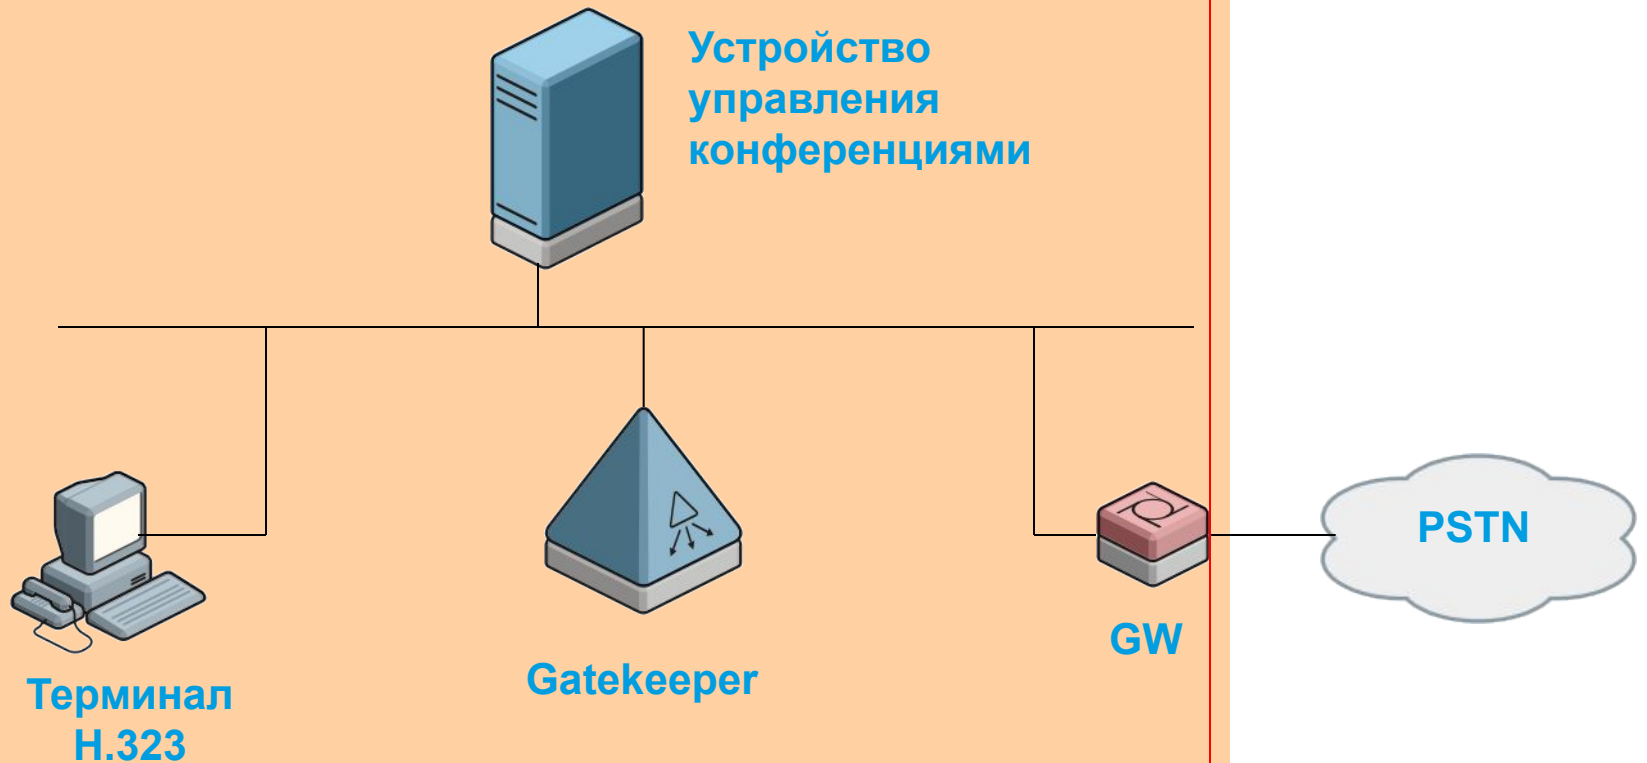

Сигнализация H.323

Учебная документация для курса CS6112

Центр обучения

ISKRATEL

Эталонная модель системы VoIP

Архитектура протокола H.323

Основные функциональные элементы

Зоны

•G729 – т.н «старый» алгоритм

•G729A – т.н «новый» алгоритм (Annex A)

•G729AB – поддерживается silence suppression

G729 и G729A взаимно совместимы, но на уровне сигнализации некоторыми устройствами должны обрабатываться особо.