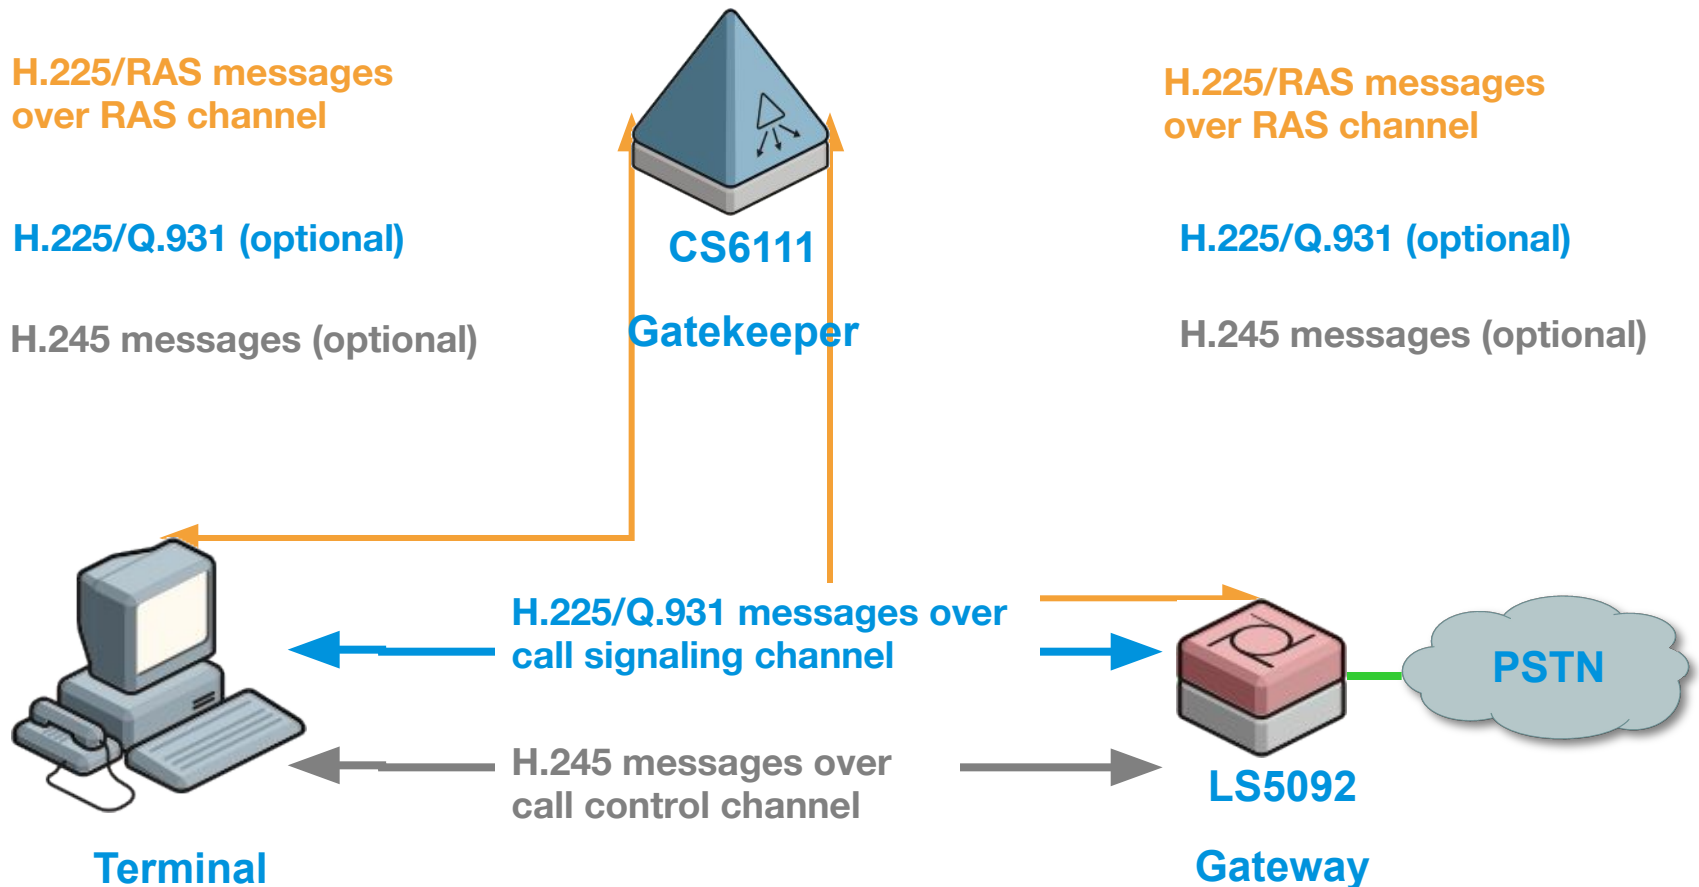

•G729 – т.н «старый» алгоритм

•G729A – т.н «новый» алгоритм (Annex A)

•G729AB – поддерживается silence suppression

G729 и G729A взаимно совместимы, но на уровне сигнализации некоторыми устройствами должны обрабатываться особо.

Сигнальные и контрольные каналы основного стандарта H.323

H.225 - RAS

Управление разрешением вызова

H.225 - Q.931

Установка и контроль над вызовом

H.245

Контроль над мультимедиа-соединениями

Компоненты H.323 и сигнализация

- ◆ H.245 – A protocol for capabilities advertisement, media channel establishment and conference control.
- ◆ H.225 - Call Control.
- ◆ - Q.931 – A protocol for call control and call setup.
- ◆ - RAS – Registration, admission and status protocol used for communicating between an H.323 endpoint and a gatekeeper.

Туннелирование H.245

H.225 RAS (Registration, Admission, Status)

- ◆ Поиск привратника (Gatekeeper Discovery)

- ◆ Регистрация и освобождение конечной точки (Endpoint Registration)

H.323 сценарий вызова без GK