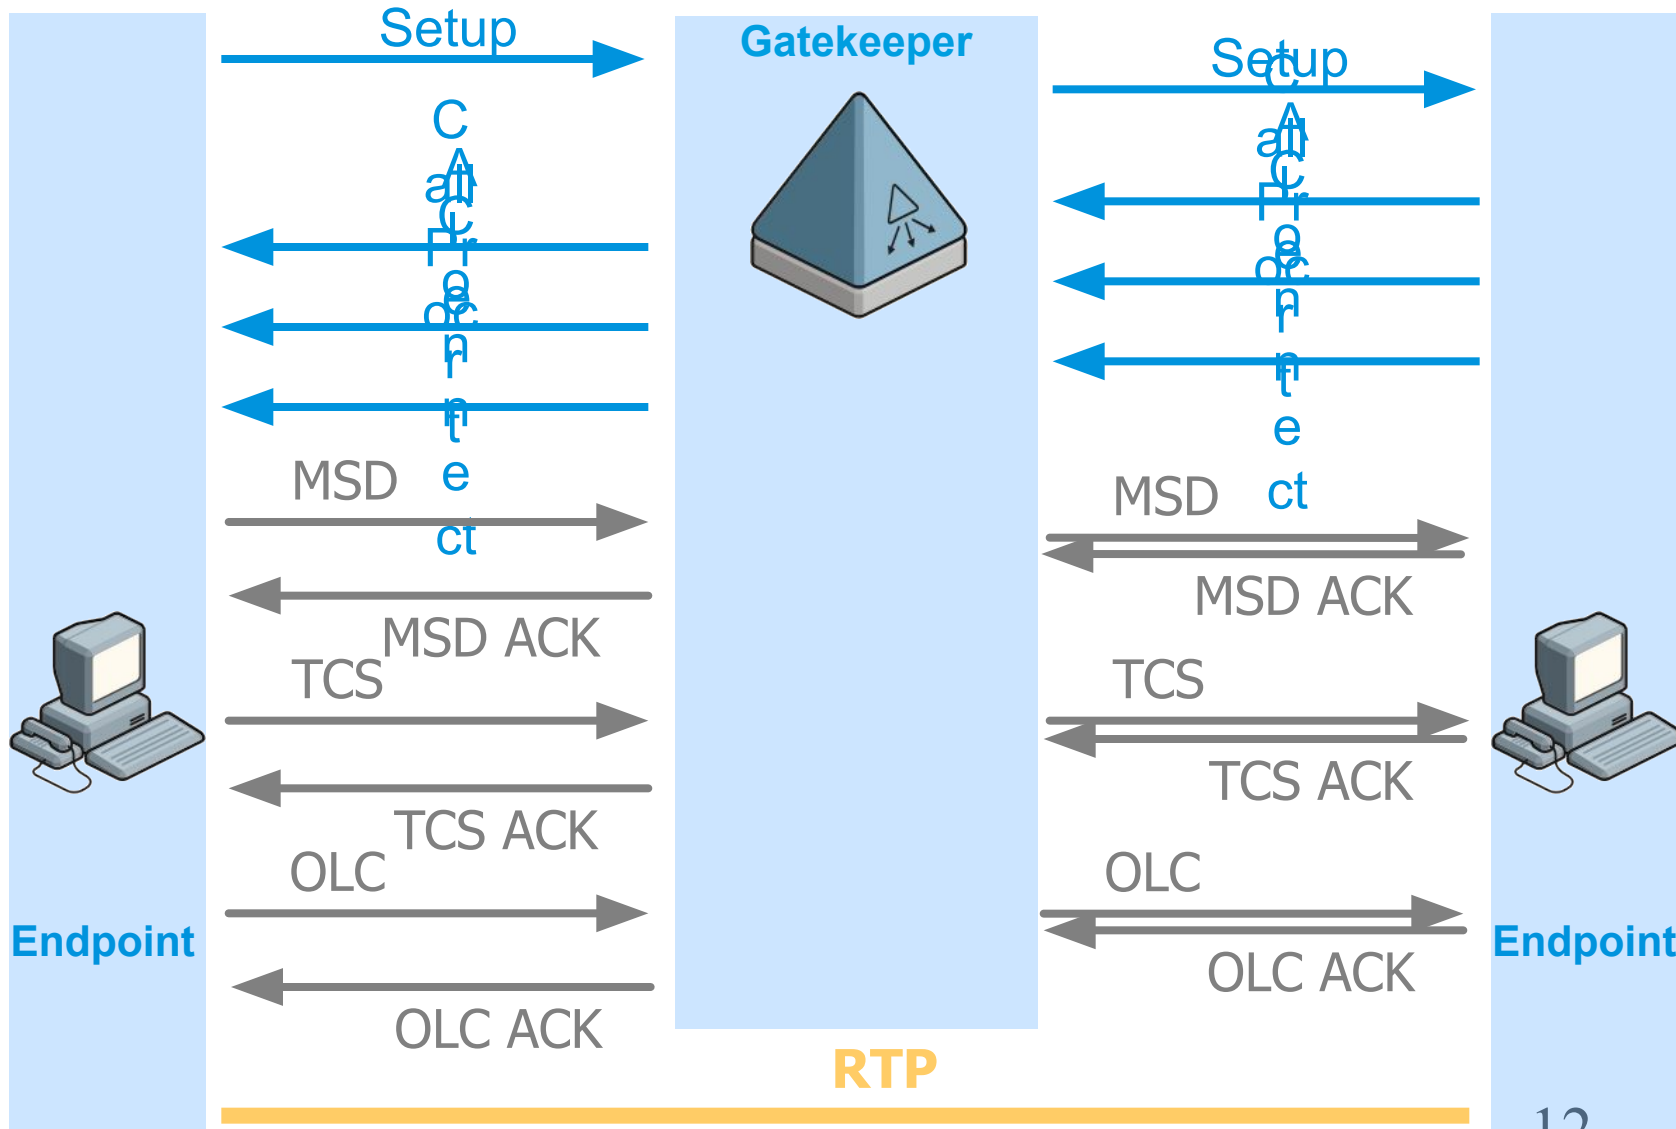

•G729 – т.н «старый» алгоритм

•G729A – т.н «новый» алгоритм (Annex A)

•G729AB – поддерживается silence suppression

G729 и G729A взаимно совместимы, но на уровне сигнализации некоторыми устройствами должны обрабатываться особо.

- ◆ H.245 – A protocol for capabilities advertisement, media channel establishment and conference control.
- ◆ H.225 - Call Control.
- ◆ - Q.931 – A protocol for call control and call setup.
- ◆ - RAS – Registration, admission and status protocol used for communicating between an H.323 endpoint and a gatekeeper.

Туннелирование H.245

H.225 RAS (Registration, Admission, Status)

- ◆ Поиск привратника (Gatekeeper Discovery)

- ◆ Регистрация и освобождение конечной точки (Endpoint Registration)

H.323 сценарий вызова без GK

H.323 сценарий вызова с GK (1 – GK Routed)

H.323 сценарий вызова с GK (2 – Direct Call)