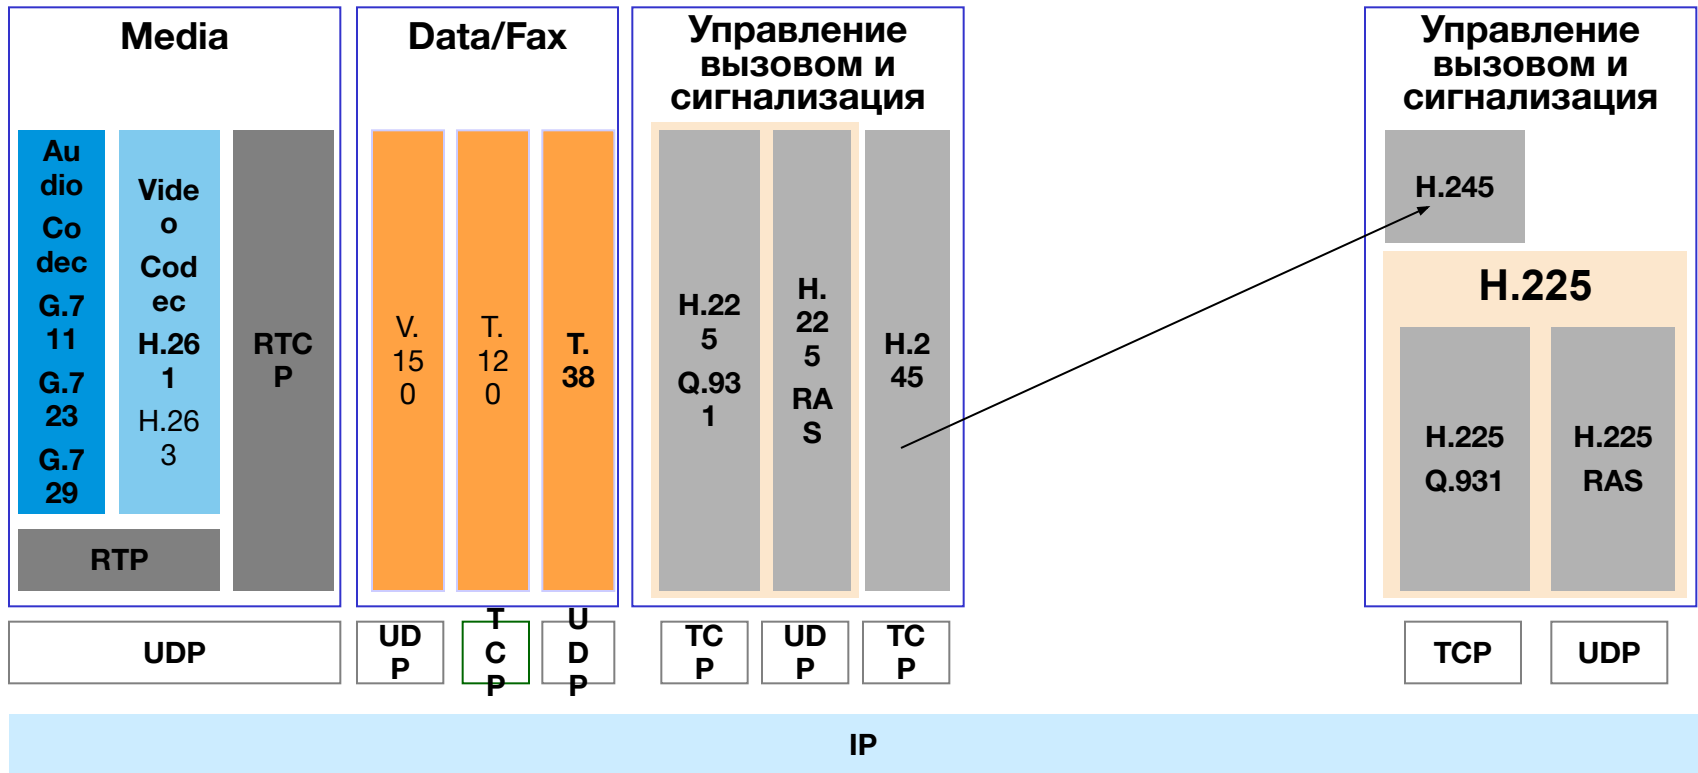

Туннелирование H.245