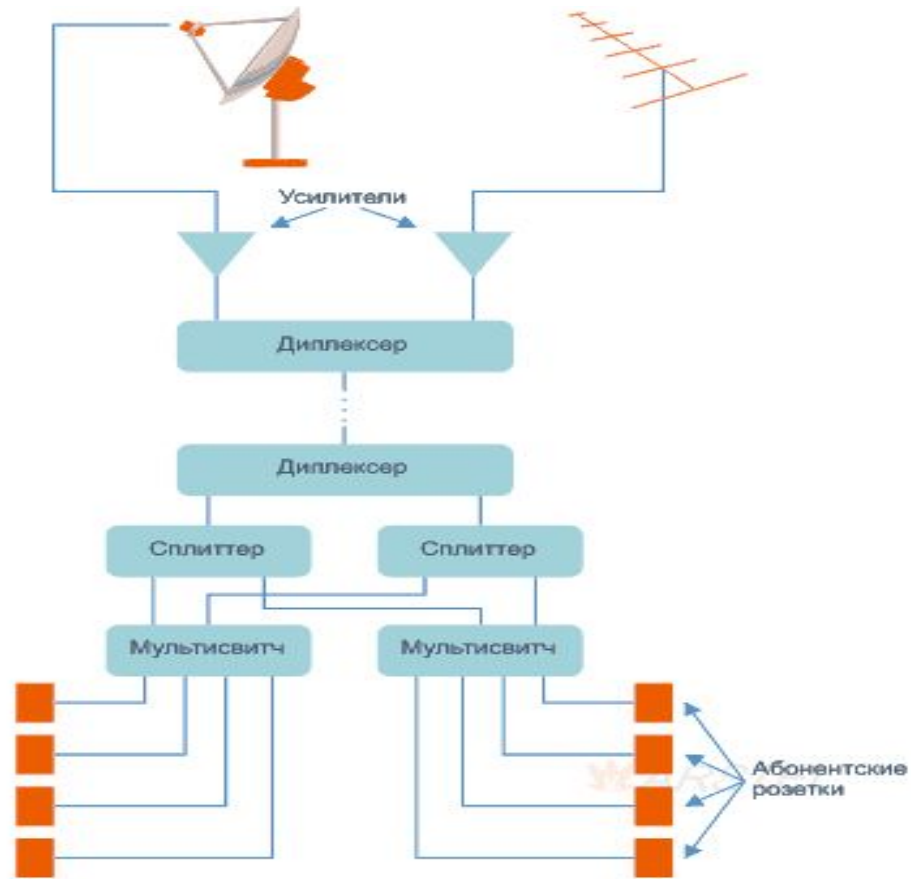

Анализ существующих условий приёма телевизионного сигнала в с. Самарино.

Пакет обязательных бесплатных каналов, предоставляемых телезрителям

Прием пакета бесплатных каналов по радиолинии с телевышки ОРТПЦ г. Белгорода

Азимут, углы места, наклона и подъема на спутник

Спутник	Угол места	Азимут
Express AM2	80 ⁰	130.9

Ретрансляция спутниковых сигналов наземным телецентром.

Типовая распределительная сеть

Реализация системы MVDS в частных секторах

ПЕРЕДАЮЩАЯ ЧАСТЬ

Реализация системы MVDS в частных секторах

ПРИЕМНАЯ ЧАСТЬ

Выводы проекта.

Цели достигнуты

1) Прием ТВ программ на головные станции с Самарино осуществляется:

- с филиала ФГУП «РТРС» «Белгородский ОРТПЦ»;
- со спутника **Express AM2** .