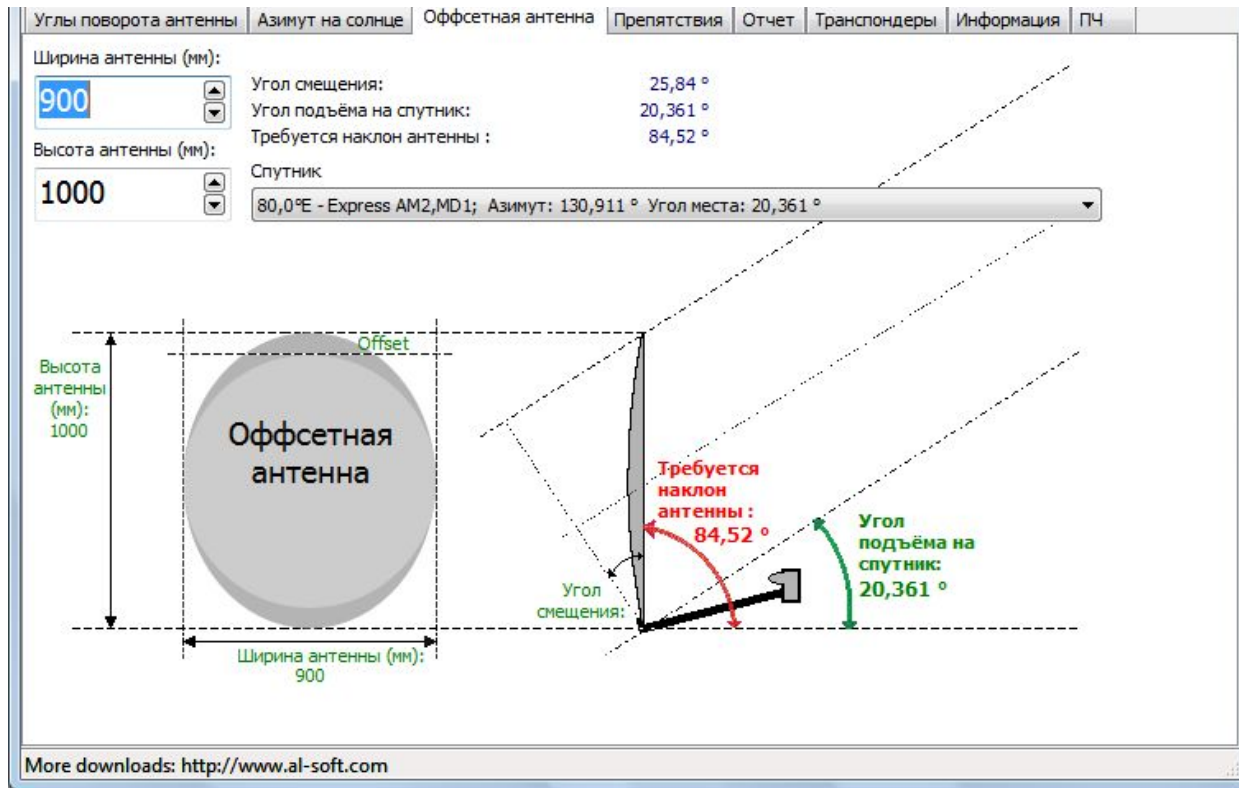

Азимут, углы места, наклона и подъема на спутник

Спутник	Угол места	Азимут
Express AM2	80⁰	130.9