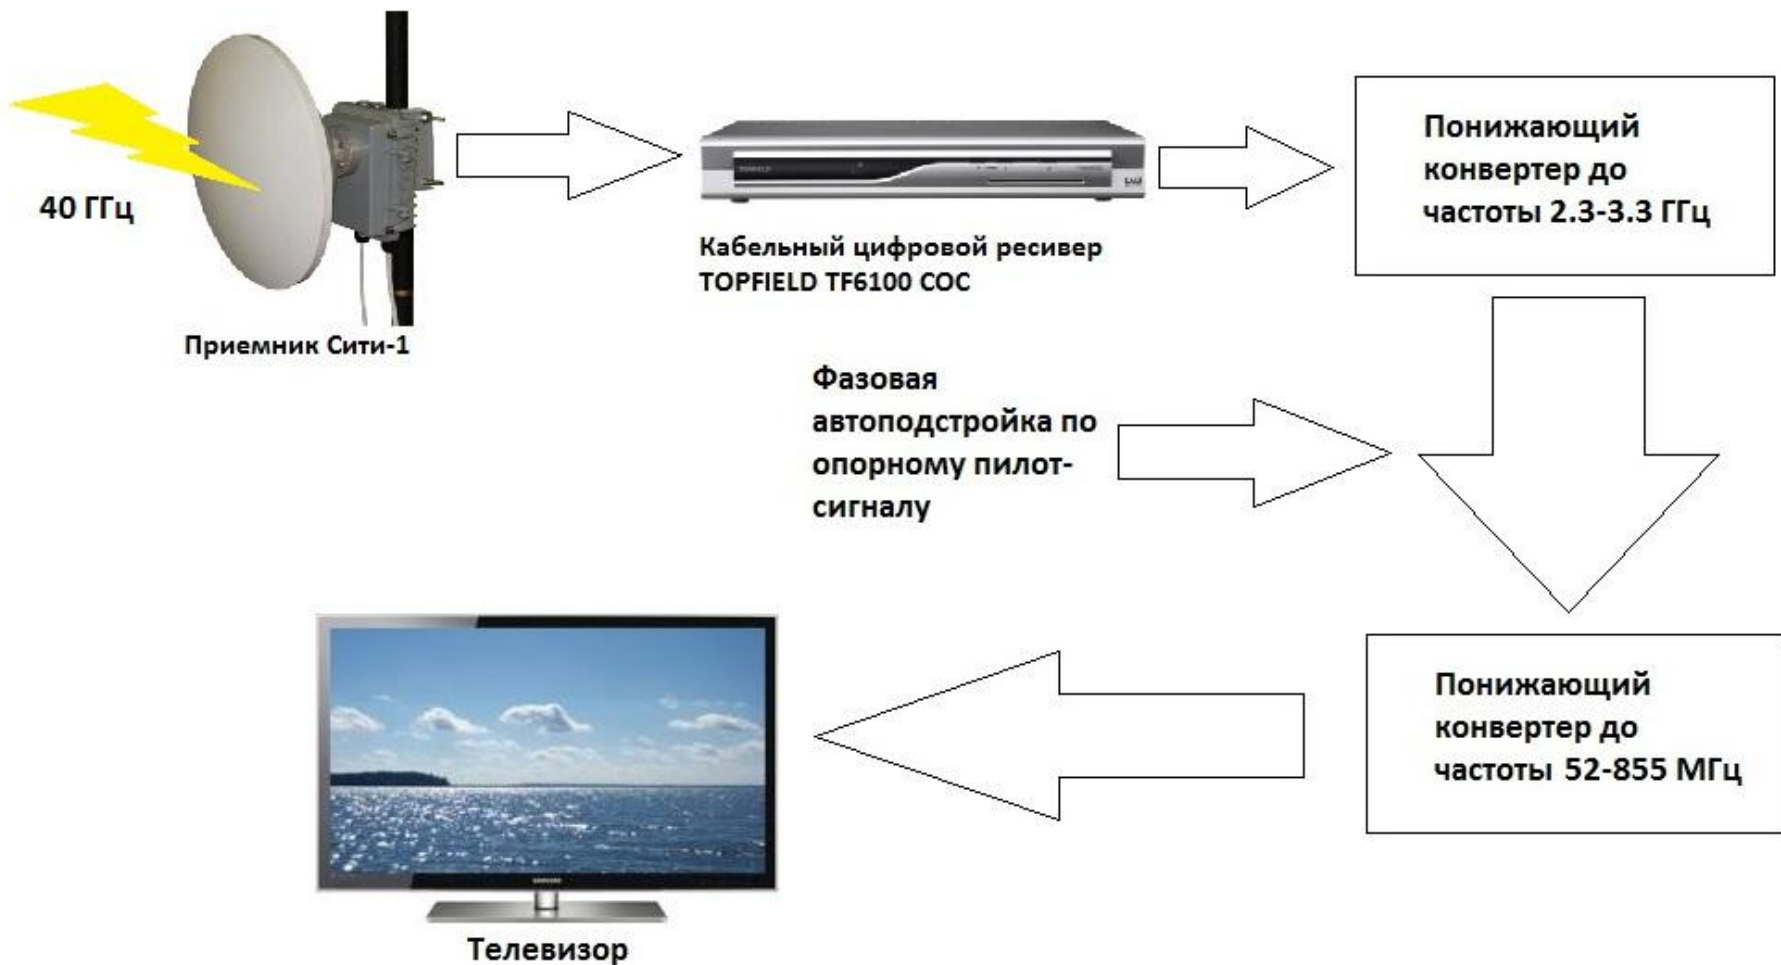

Реализация системы MVDS в частных секторах

ПРИЕМНАЯ ЧАСТЬ