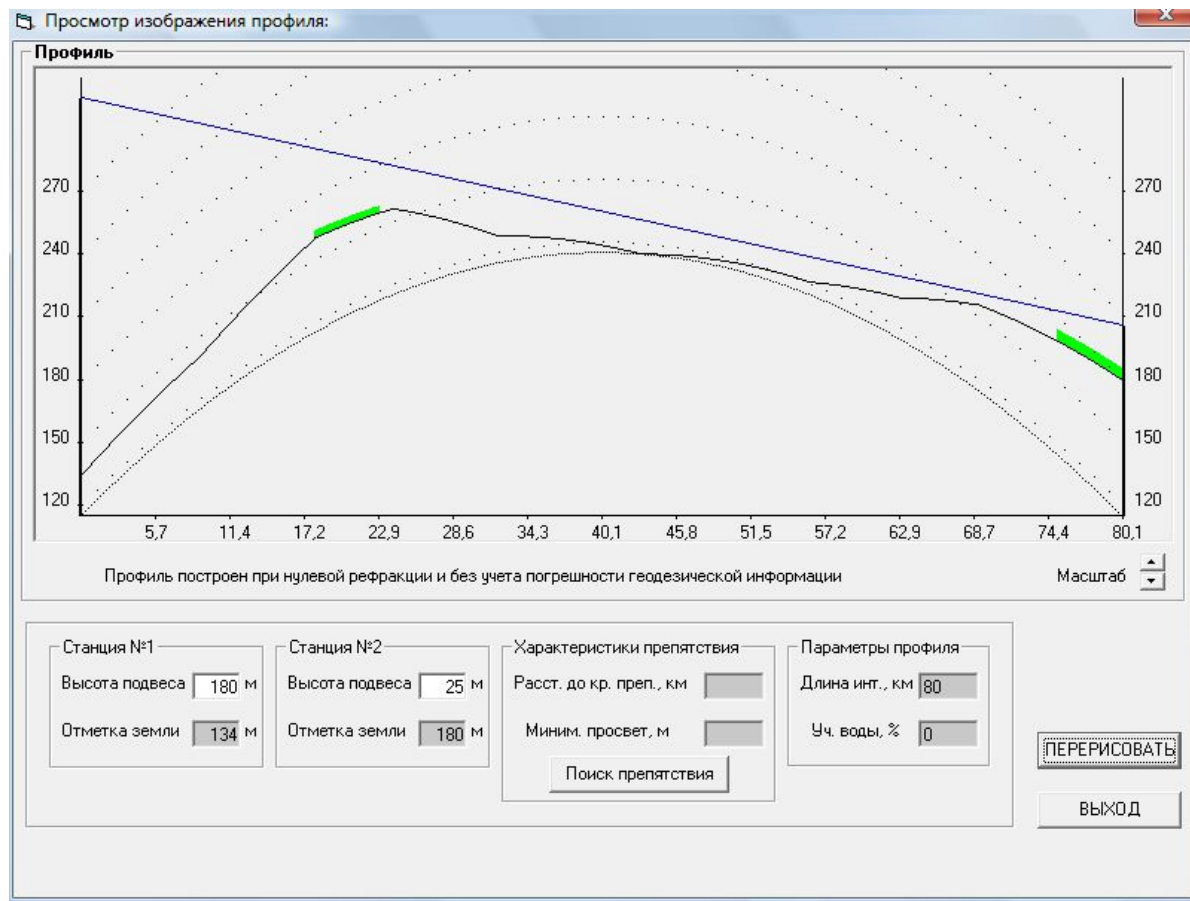

Анализ существующих условий приёма телевизионного сигнала в с. Самарино.

Пакет обязательных бесплатных каналов, предоставляемых телезрителям

Прием пакета бесплатных каналов по радиолинии с телевышки ОРТПЦ г. Белгорода