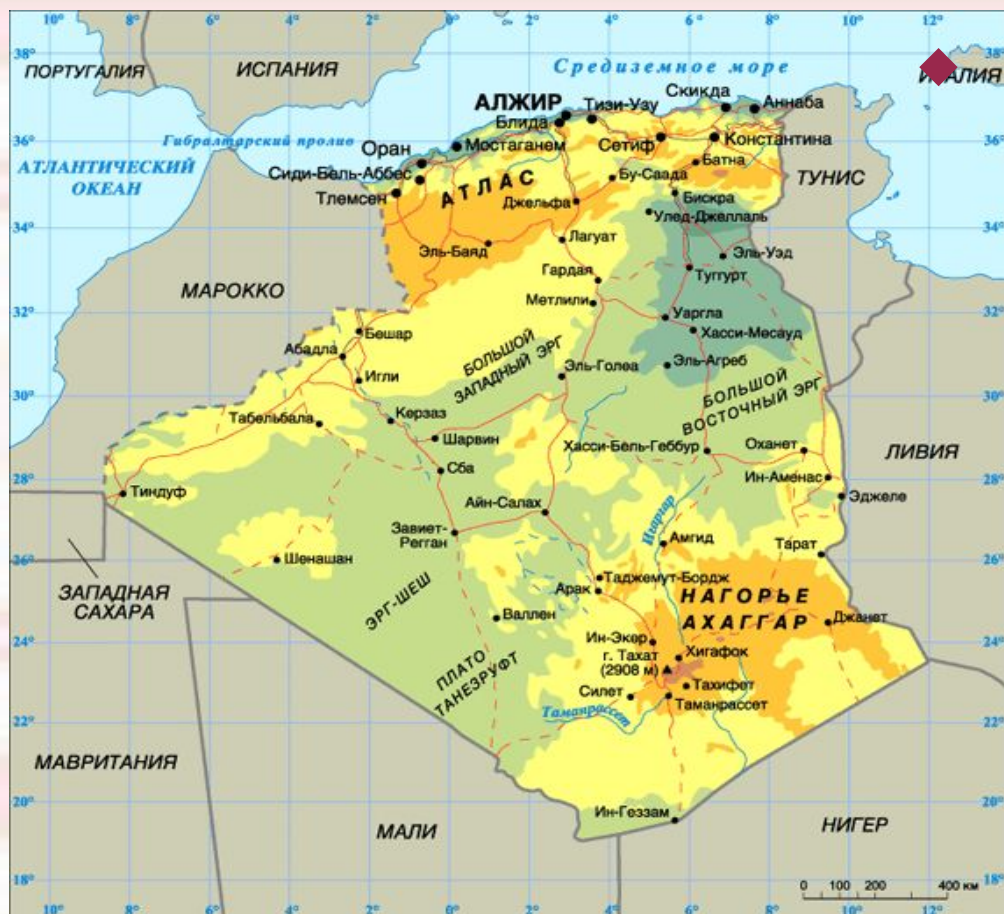

Презентация

ПО ТЕМЕ:

Государство АЛЖИР

*Подготовили учащиеся 7 класса.
Руководитель: Булыгина Л.Н.
г.Тольятти МОУ сш № 94*

План характеристики страны:

- 1. Географическое положение страны.
- 2. Государственные символы.
- 3. Государственное устройство.
- 4. Экономика.
- 5. Население.
- 6. Образование и здравоохранение.
- 7. Природа.

Географическое положение

Находится Алжир на севере Африки. Одно из крупнейших государств континента. Общая площадь страны 2 381 740 км².

Государственный флаг

Состоит из двух вертикальных полос одинаковой ширины зелёного и белого цвета. В центре расположены красная звезда и полумесяц. Флаг принят 3 июля 1962 года