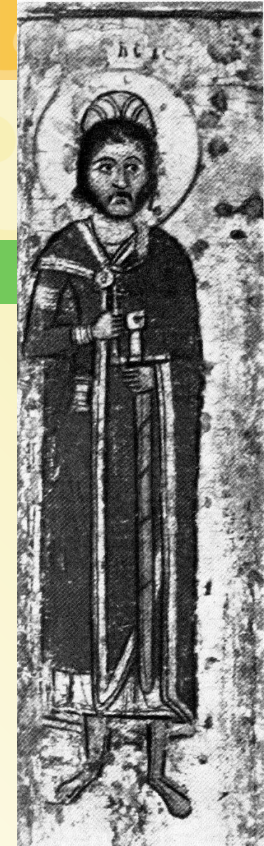

www.themegallery.com

Типы и приёмы заимствованы из Византии

Мотивы шествия и преклонения колен

Ктиторские портреты (мотив поднесения даров божеству,

Портрет донаторов

Эпитафийные портреты, надгробная хоругвь

Характерные особенности ктиторского портрета

www.themegallery.com

- Торжественность композиции;
- Молитвенная поза портретируемого;
- Тщательность написания дорогих одежд;
- Общие приёмы в изображении небесных и земных персонажей;
- Отсутствие перспективы;
- Отсутствие материальности объёмов.