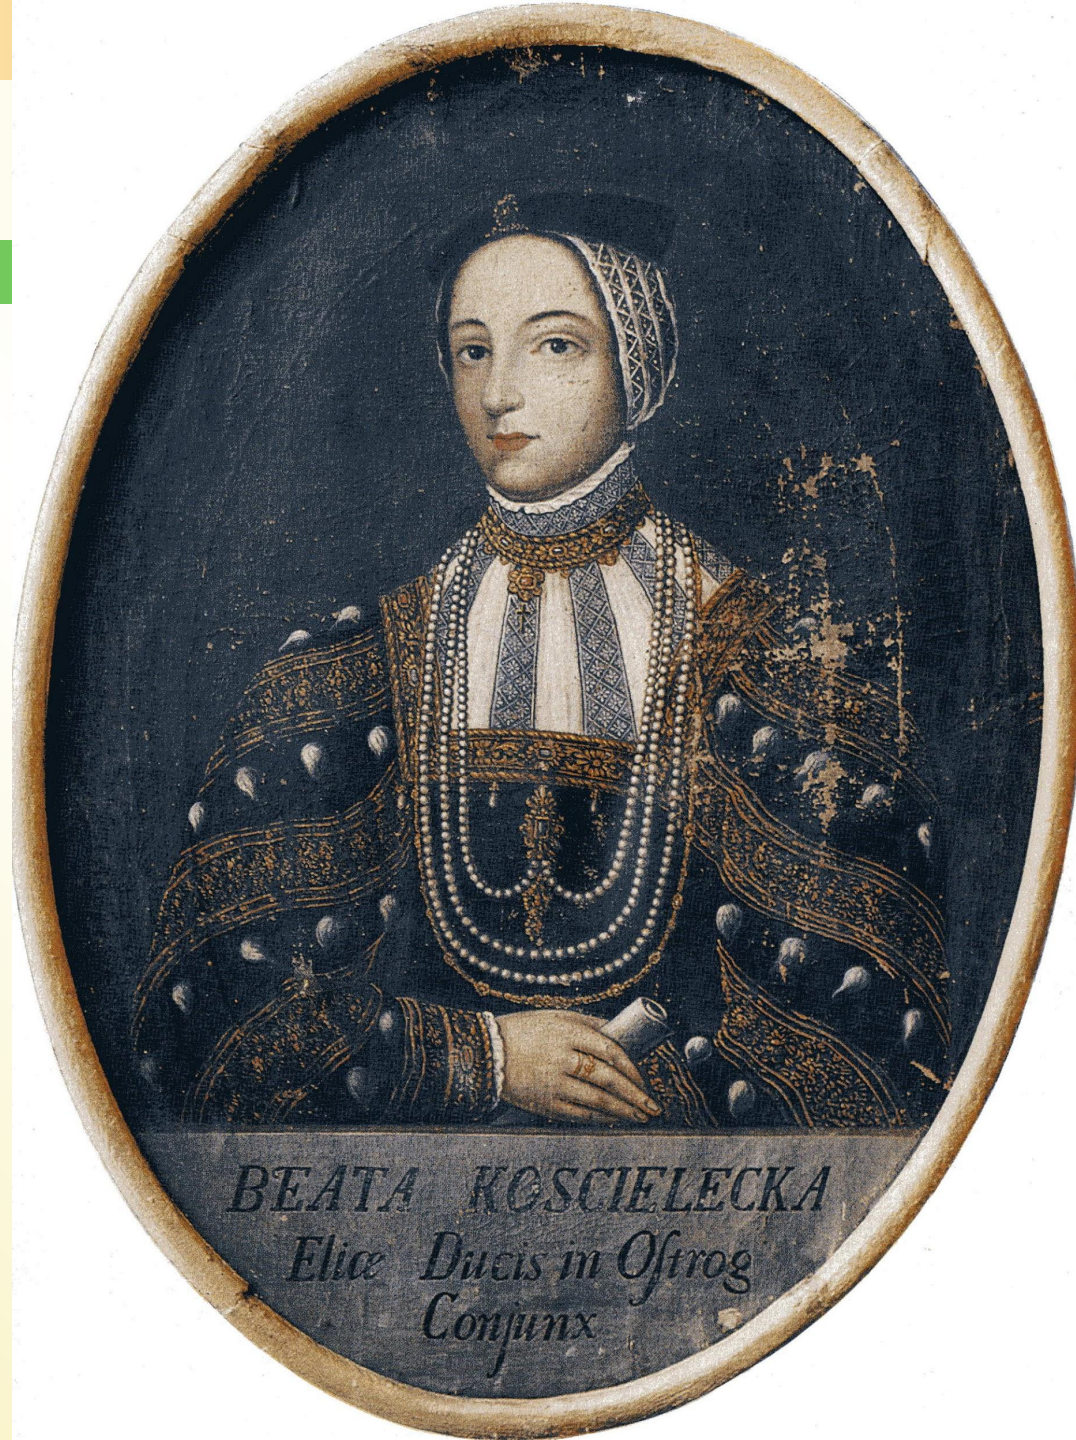

Портреты Константина и Софии Острожских. Копии 19в. (16в.)

www.themegallery.com

Портрет Беати
Острожської. Копія 17
ст. з оригінала 1539 р.
Острог, Історико-
краєзнавчий музей.