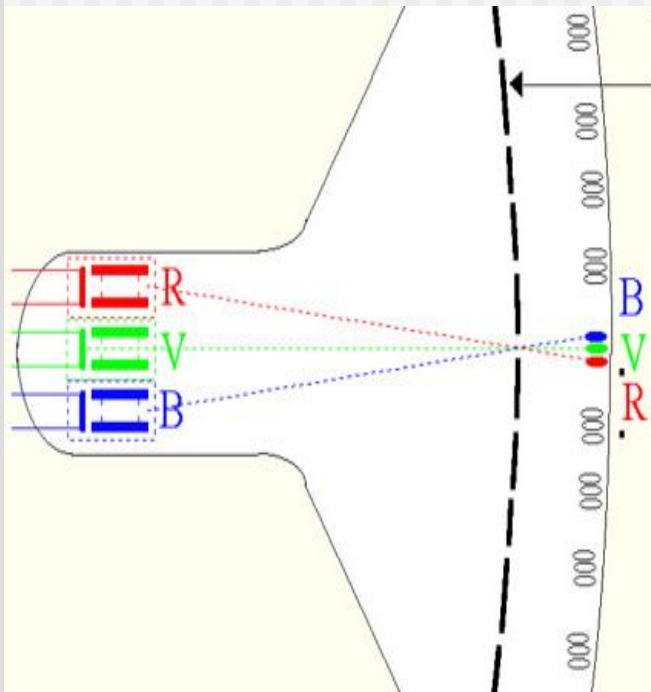

- Другие конструктивные решения

Настольный компьютер

- Системный блок
- Монитор
- Клавиатура
- «Мышь»

Системный блок

Монитор

- CRT (Cathode ray tube)
- LCD (liquid crystal Display)

Основные характеристики

- Размер экрана в дюймах
- Макс. разрешение, точек
- Шаг точки экрана, мм
- Частота обновления (CRT)
- Стандарт безопасности

CRT

Теневая маска

Trinitron (Апертурная решетка)

LCD

Активная матрица

Клавиатура

- Win98 (104 клавиши)
- Мультимедиа-Интернет
- Беспроводные
- с возможностью быстрого доступа к Office-приложениям
- Со считывателями

Манипулятор «МЫШЬ»

- Три кнопки
- С колесом прокрутки
- Оптические
- Беспроводные
- С дополнительными кнопками