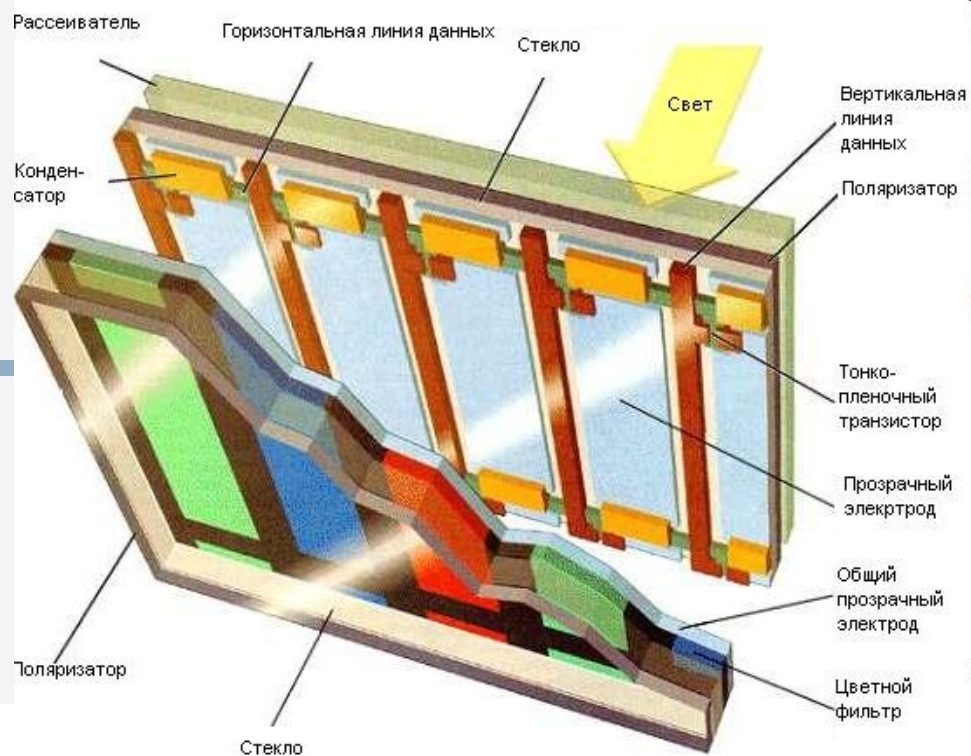

- Другие конструктивные решения

Настольный компьютер

- Системный блок
- Монитор
- Клавиатура
- «Мышь»

Системный блок

Монитор

- CRT (Cathode ray tube)
- LCD (liquid crystal Display)

Основные характеристики

- Размер экрана в дюймах
- Макс. разрешение, точек
- Шаг точки экрана, мм
- Частота обновления (CRT)
- Стандарт безопасности

CRT

Теневая маска

Trinitron (Апертурная решетка)

LCD

Активная матрица

Клавиатура

- Win98 (104 клавиши)
- Мультимедиа-Интернет
- Беспроводные
- с возможностью быстрого доступа к Office-приложениям
- Со считывателями