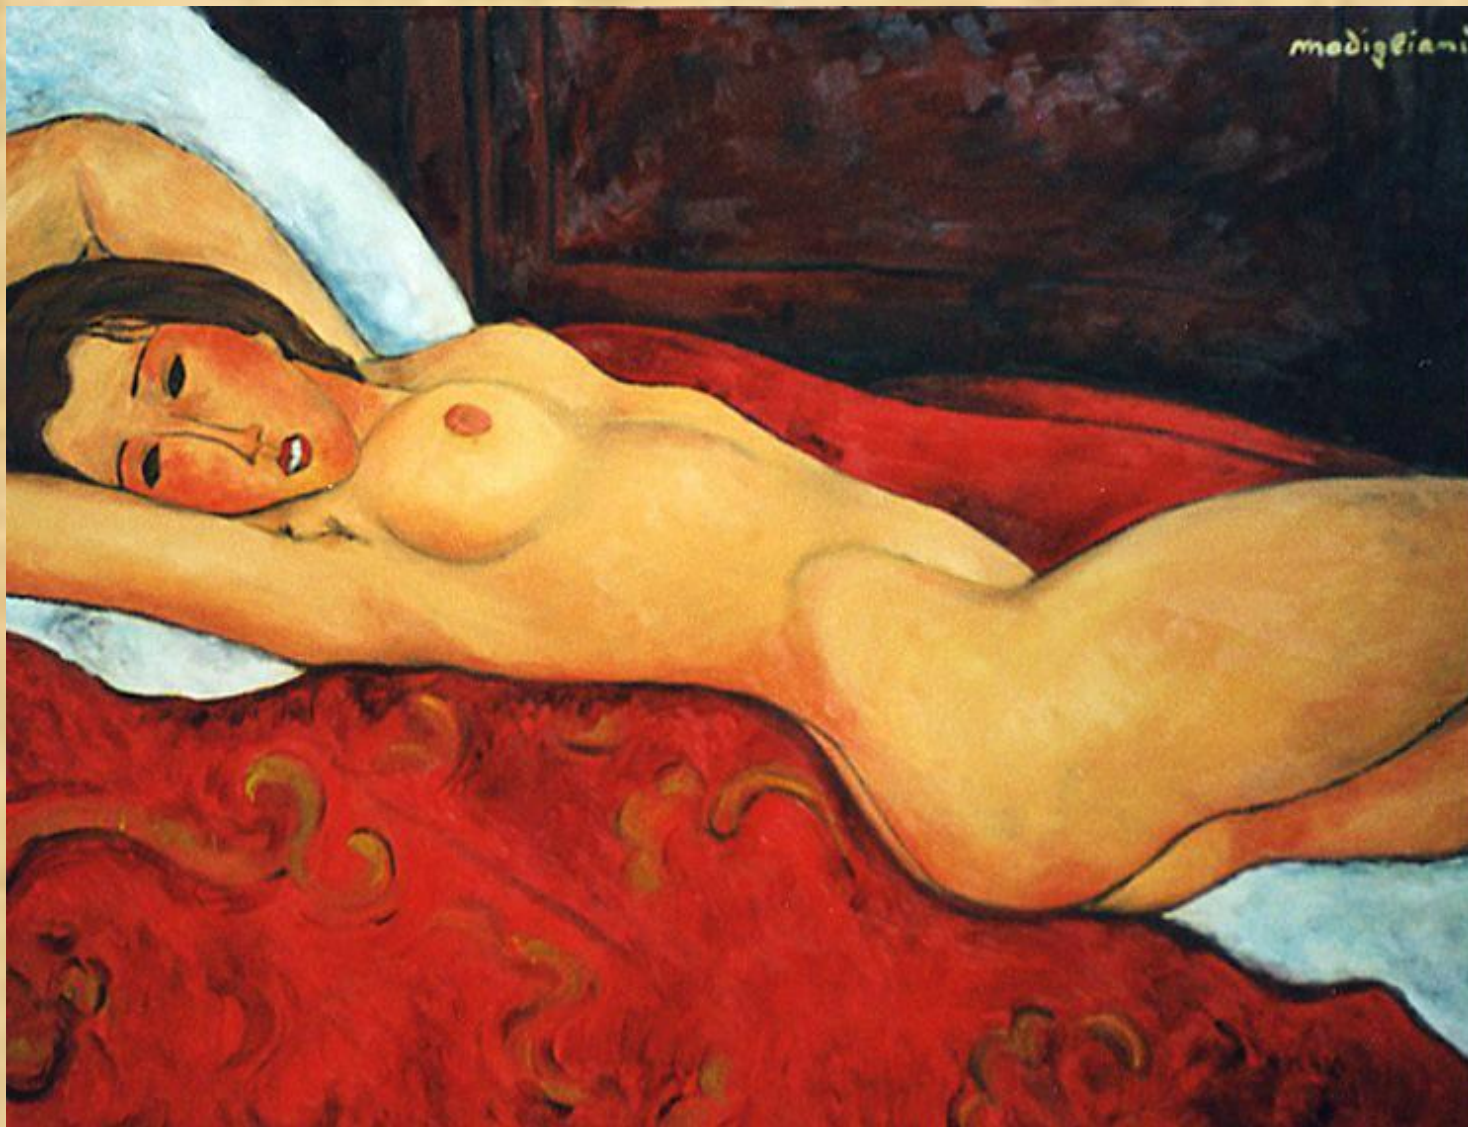

# Амедео Модильяни Женская голова. 1912 г.

# Амедео Модильяни Голова женщины. 1913 г.

Амедео Модильяни

Портрет Жака Лифшица и его жены. 1917 г.

# Амедео Модильяни Жанна Эбютерн. 1918 г.

# Амедео Модильяни Обнаженная. 1918 г.

Амедео Модильяни

Молодая женщина Монмартра. 1910-е гг.