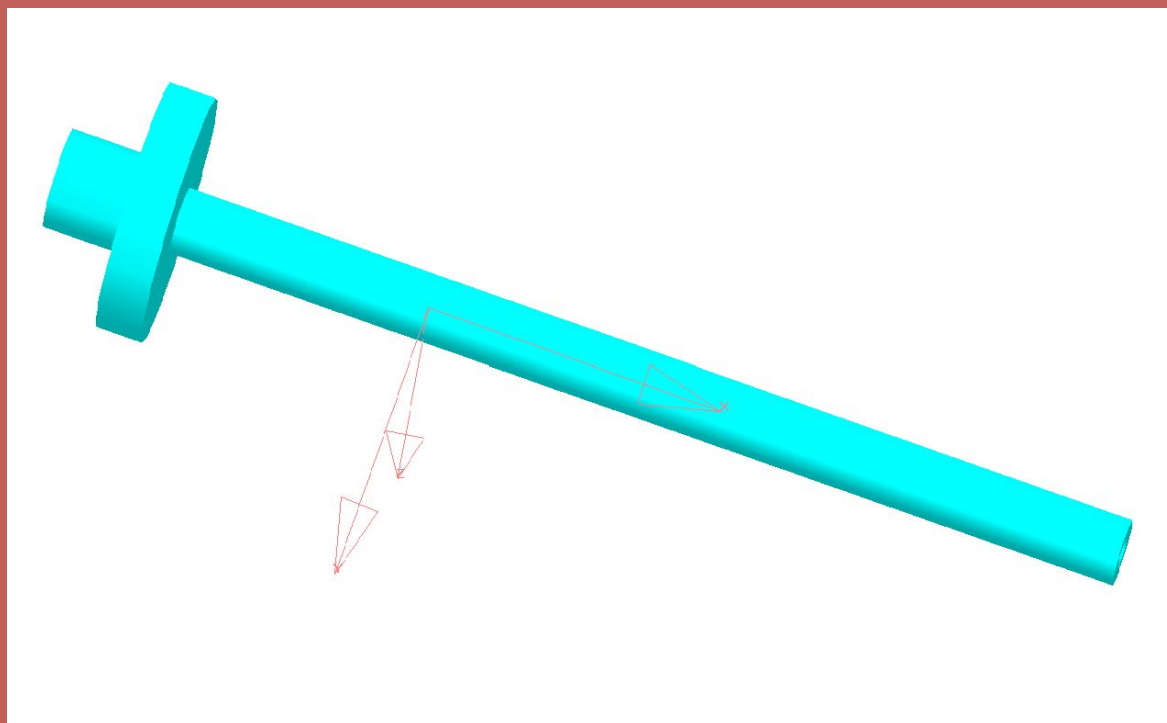

Зачетная работа по системам компьютерной графики

Подготовила:
Студентка 2 курса
Группы ЛП-248
Нафикова Юлия

Форсунка Корпус в 3D

Форсунка

Пробка в 3D

Форсунка Толкатель

Форсунка

Толкатель в 3D

Форсунка

Сборочный чертеж в 3D

Íàçá-áí èà ò í ðñóí èè.

Íàçá-áí èà ò í ðñóí èè.

Íàçá-áí èà ò í ðñóí èè.

Íàçá-áí èà ò í ðñóí èè.

Íàçá-áí èà ò í ðñóí èè.

Íàçá-áí èà ò í ðñóí èè.