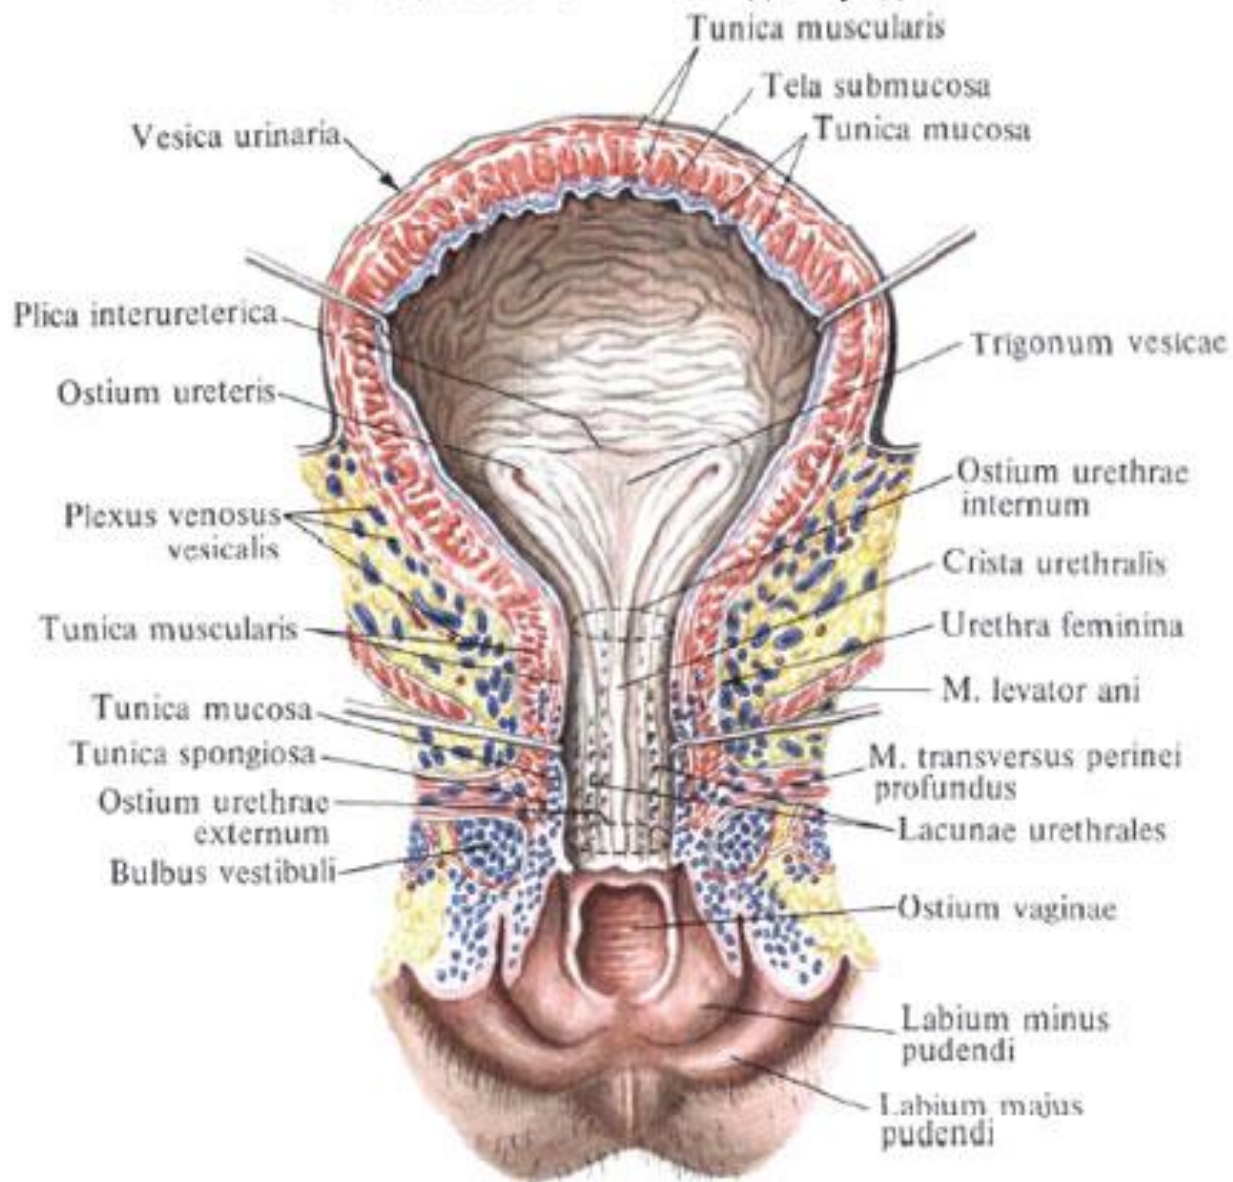

# Маточные трубы

# Микроскопическое изображение просвета здоровой маточной трубы

# Влагалище

Мочевой пузырь, vesica urinaria, и женский мочеиспускательный канал, uretra feminina, вид спереди

# Промежность

Рис. 16. Мышцы и фасции мужской промежности.

FireAiD - все по  
медицине.

- 1 – scrotum;
- 2 – m. bulbospongiosus;
- 3 – m. ischiocavernosus;
- 4 – мочеполовая диафрагма;
- 5 – m. transversus perinei superficialis;
- 6 – m. levator ani;
- 7 – m. gluteus maximus;
- 8 – anus;
- 9 – lig. anococcygeum;
- 10 – os coccygis;
- 11 – m. sphincter ani externus;
- 12 – fascia glutea;
- 13 – membrana perinei  
(fascia diaphragmatis pelvis inferior);
- 14 – fossa ischiorectalis [ischioanal];
- 15 – tuber ischiadicum;
- 16 – fascia m. obturatorius externi;
- 17 – fascia perinei superficialis.