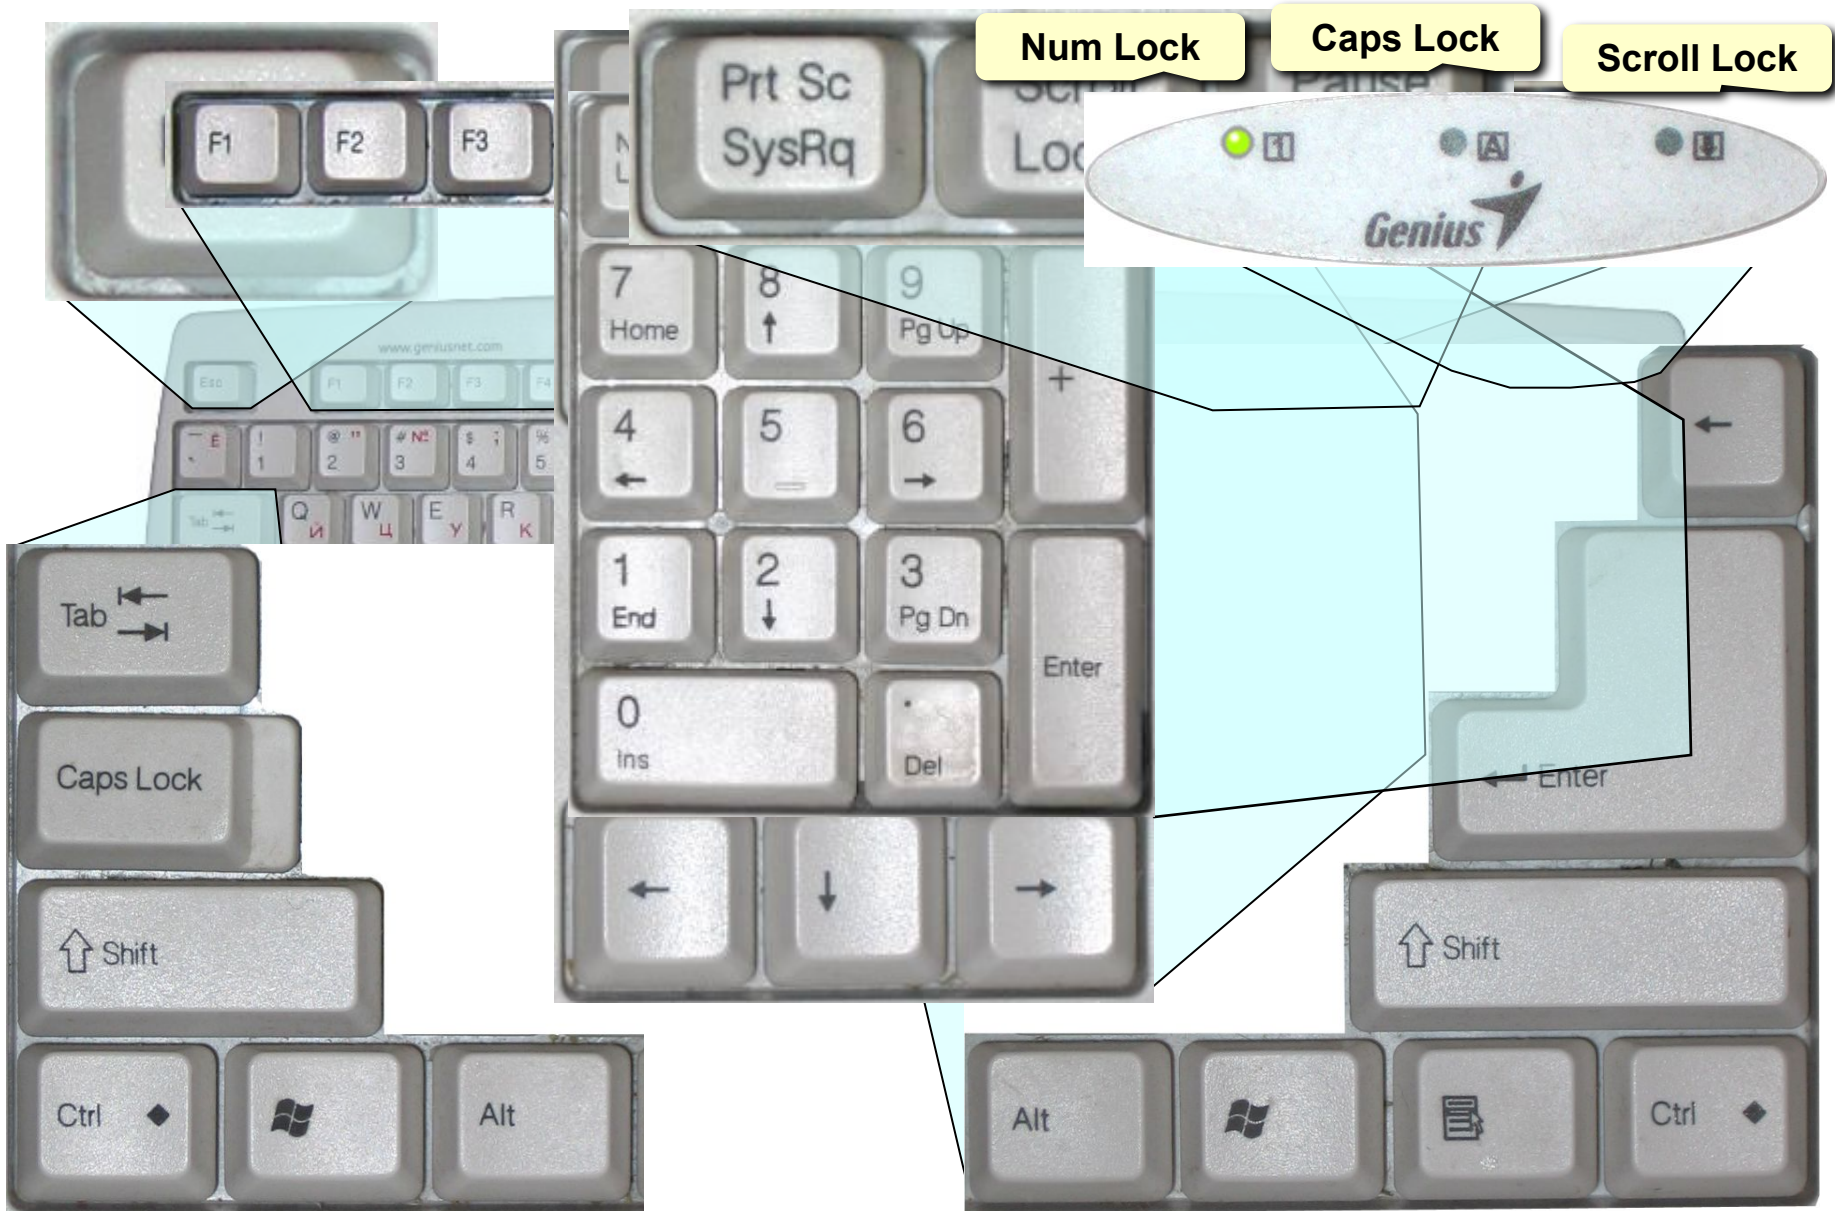

Устройство компьютера

Устройства ввода

Устройство ввода: клавиатуры

Мультимедийная

- громкость звука
- извлечь/принять CD-диск;
- аудиопроигрыватель
- Интернет: почтовая программа, браузер, поиск
- калькулятор, Проводник
- действия с окнами
- ждущий/ спящий режим, выключить компьютер

Эргономическая

MIDI-клавиатуры

Клавиатура

Клавиатура

Esc – ВЫХОД

Tab – табуляция

F1-F12 – функциональные клавиши (**F1** – помощь)

CapsLock – заглавные буквы