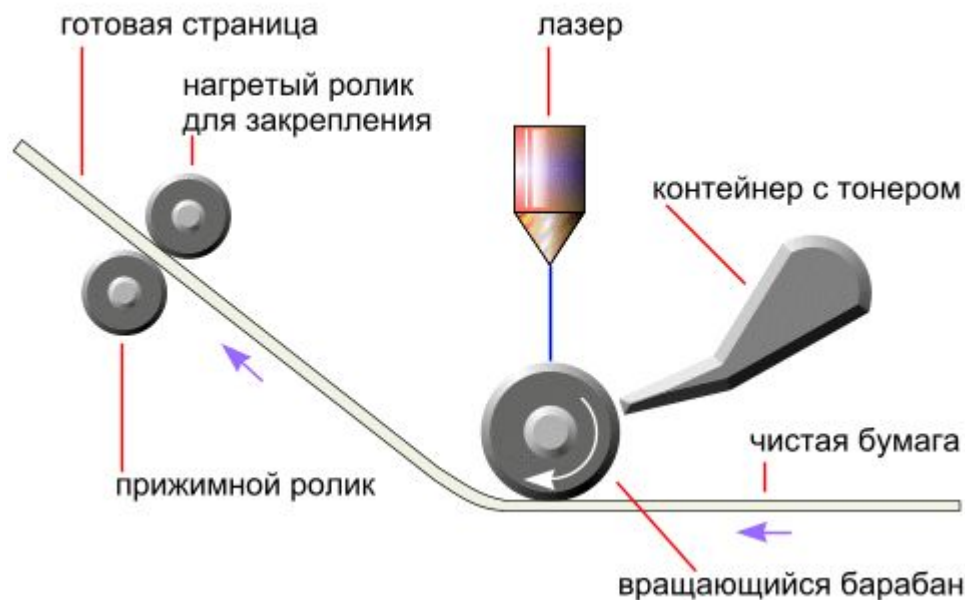

Лазерные принтеры

Качество печати:
600...1200 dpi

ч/б: до **50** стр/мин

цвет: до **25** стр/мин

- становятся все дешевле
- очень качественная печать
- мало шумят
- есть цветные

- требовательны к бумаге
- дорогие катриджи
- потребляют много электроэнергии
- цветные дорогие

09/03/2023