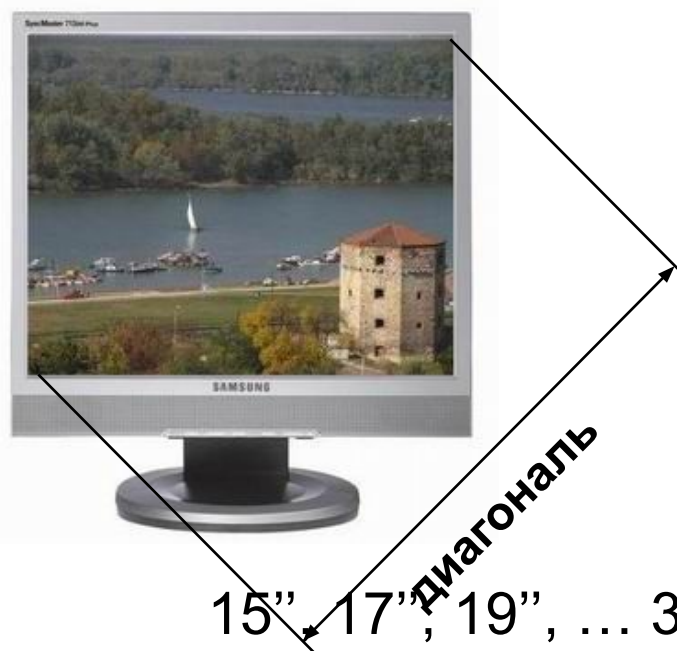

Устройство компьютера

Устройства вывода

Мониторы

электронно-лучевые

- **дешево** стоят
- малое время **отклика**
- лучшая **цветопередача**

- вредное электромагнитное **излучение**
- **вес** до 25 кг
- потребляют до **110 Вт**

жидкокристаллические (ЖК)

- практически нет **излучения**
- малые **размеры и вес**
- потребляют мало электроэнергии (**40 Вт**)

- стоят **дороже**
- **смазывание** изображения
- искажают **цвета**

Характеристики ЖК-мониторов

Диагональ:	15", 17", 19", ... 30"
Яркость	300...500 кд/м ²
Контрастность	от 300:1 до 2000:1
Углы обзора	160° ... 178°
Рабочее разрешение	1280 x 1024 pix
Время отклика	2...20 мс
Соотношение сторон	4:3, 5:4, 16:9