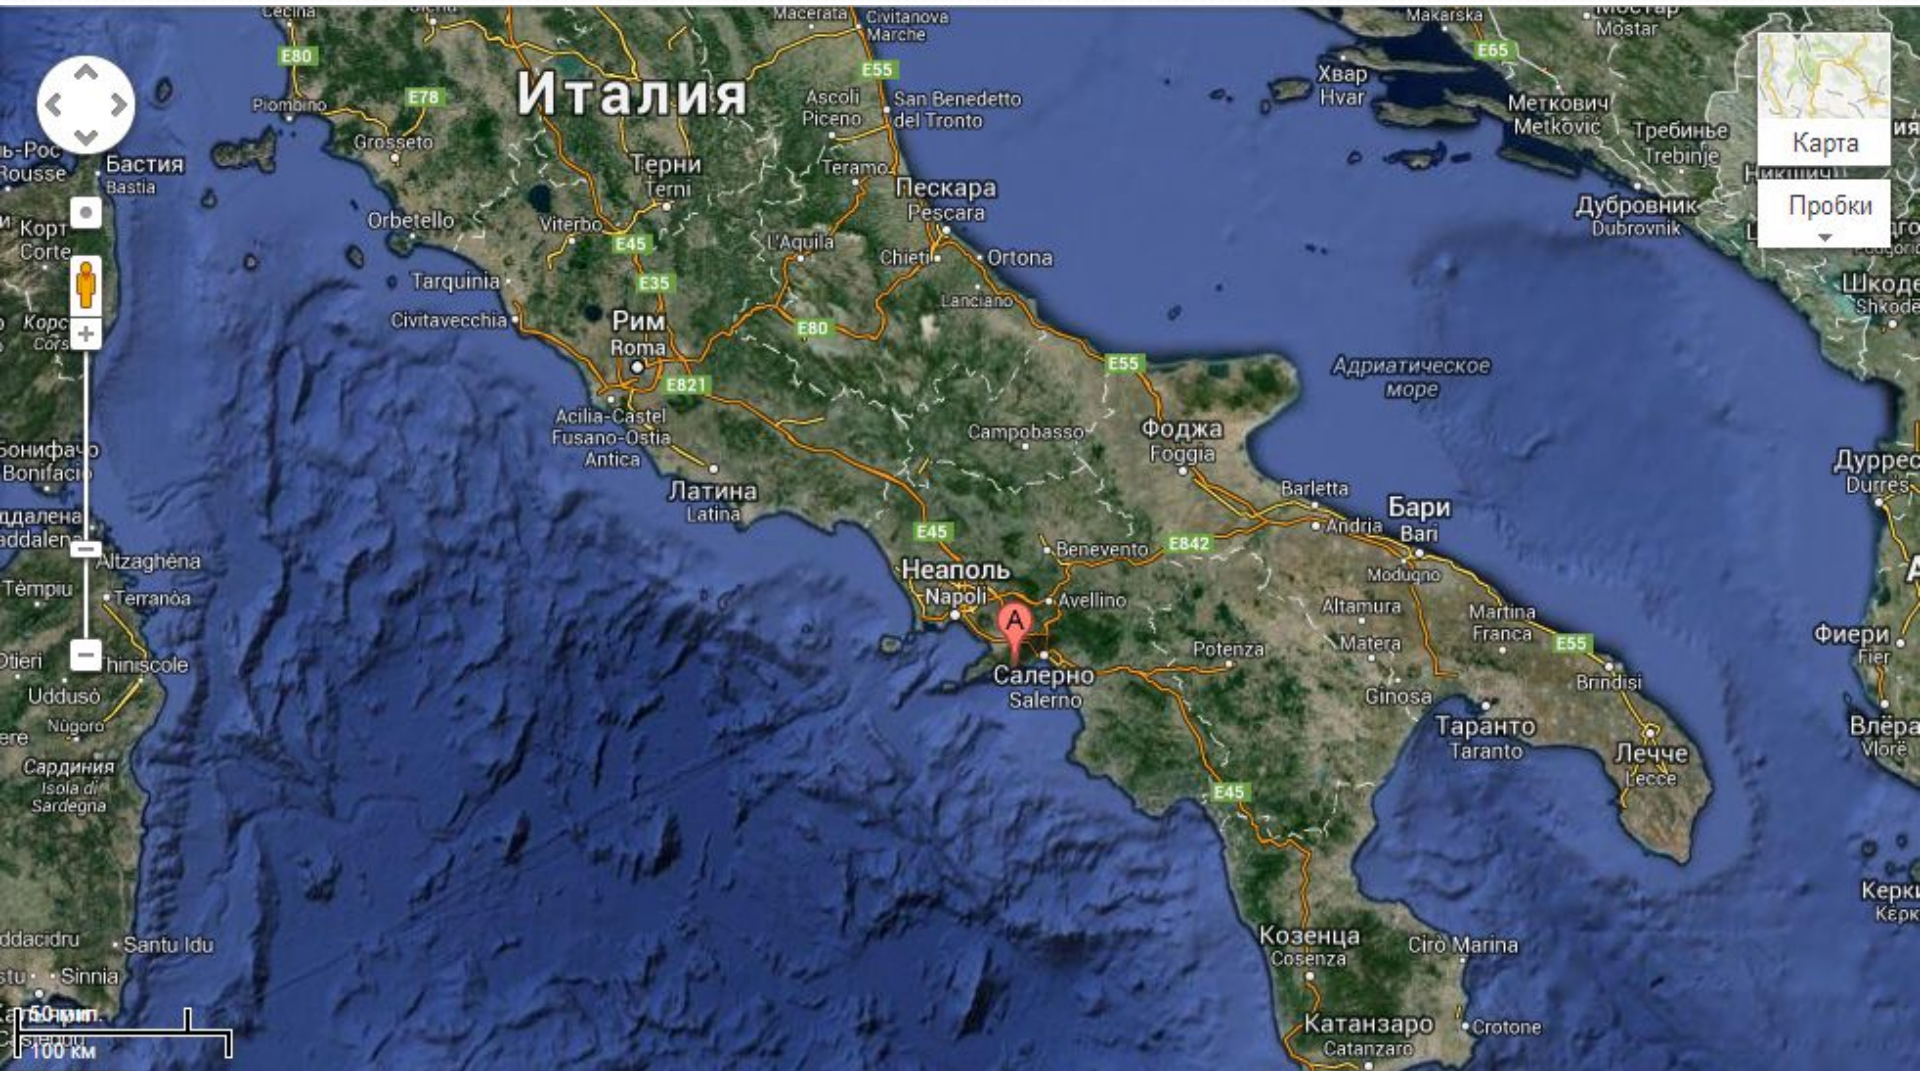

Амалъфи

Географическое положение

История

Основатель – Константин Великий, IV век

С IX в. правление рода герцогов Амальфи:
родоначальник - Манзус Фузулус (892—908)

После прекращения рода - Гизульф Салернский

1077 г. присоединение Робертом Гвискаром
Амальфи к своим владениям.

Собор Амальфи

Спасибо за
ВНИМАНИЕ