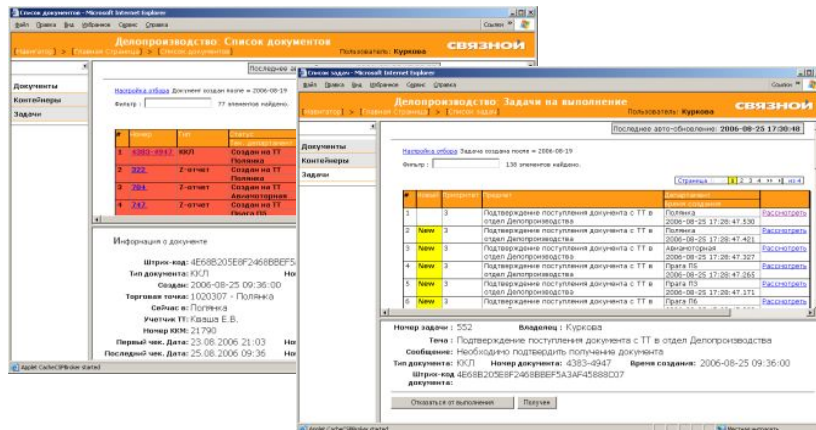

Объединение технологий в Ensemble

InterSystems Ensemble:

- Интеграционный сервер
- Встроенная СУБД
- Сервер приложений
- Платформа для BI
- Платформа для порталных решений

Общее хранение метаданных и данных,
общие средства разработки и администрирования

Примеры использования InterSystems Ensemble

- Крупные интеграционные проекты
 - Группа компаний «Связной»
 - Администрация Красноярского края
 - ГК «МЕДСИ»
- Решения партнеров InterSystems на InterSystems Ensemble
 - Система управления документооборотом, бизнес-процессами интеграции приложений Летограф
 - Система управления нормативно-справочной информацией DV-MDM

Группа компаний «Связной»

СВЯЗНОЙ

- Использование Ensemble позволило автоматизировать бизнес-процессы обработки документов и сбора сервисных заявок с более чем 1590 торговых точек крупнейшей российской торговой сети

Администрация Красноярского края

- Созданная на Ensemble система KrAI объединила 19 различных приложений и позволила смоделировать регион как объект государственного управления, эффективней управлять бюджетным процессом и краевым имуществом