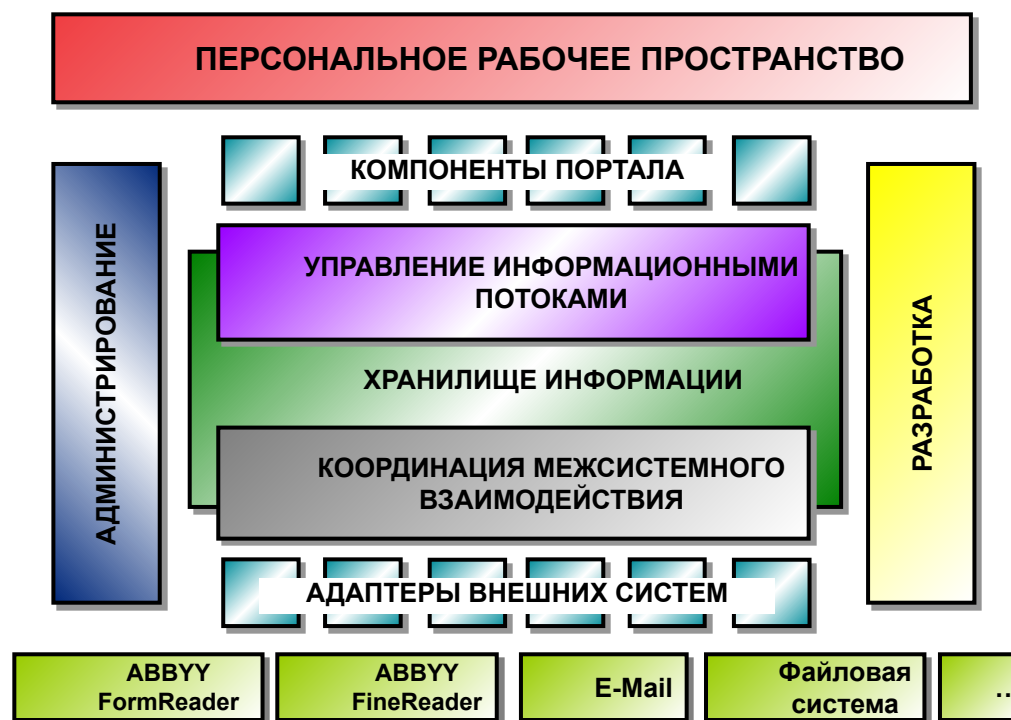

Существующие приложения

Новые приложения

ЛЕТОГРАФ

- Компания «ЛЕТОГРАФ» разработала на InterSystems Ensemble комплексное решение по управлению документами, автоматизации бизнес-процессов и интеграции приложений ЛЕТОГРАФ
- InterSystems Ensemble позволяет интегрировать ЛЕТОГРАФ с информационными системами заказчика