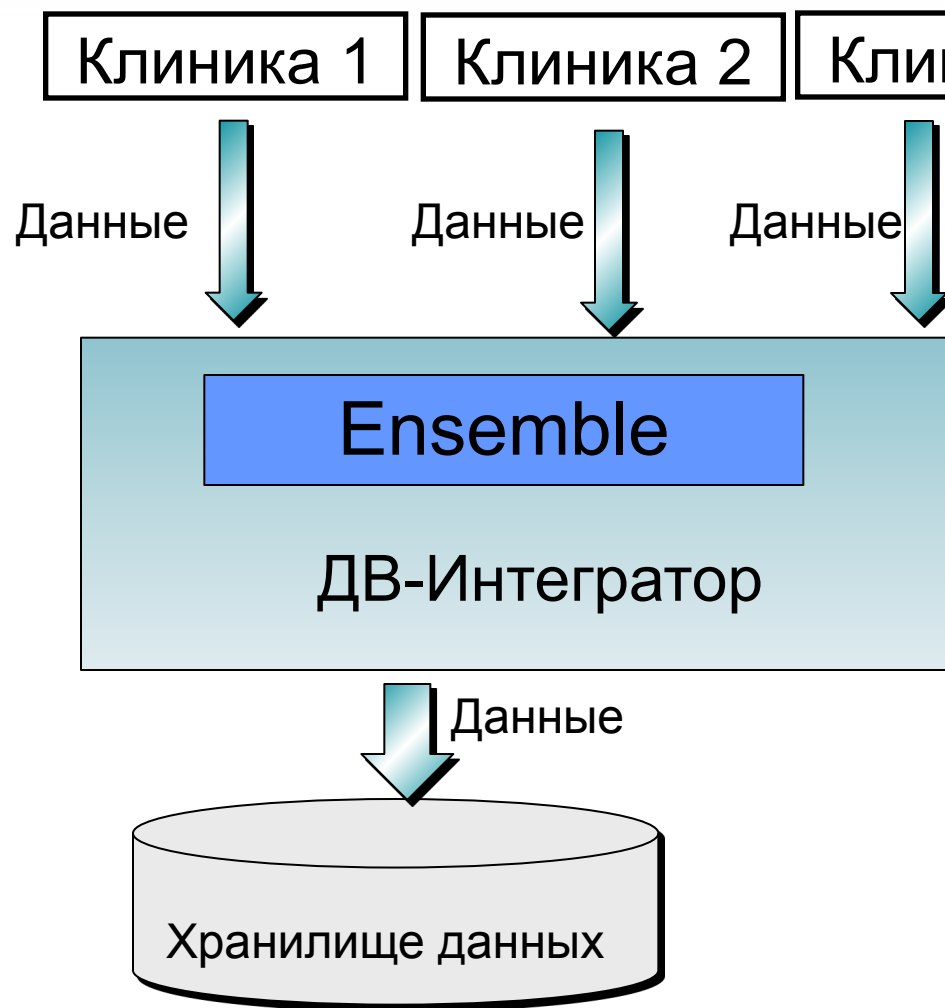

Группа компаний «МЕДСИ»

- Компания «ДВ-Софт» выполнила интеграционный проект в группе компаний «МЕДСИ»
- Интегрированы разнородные медицинские информационные системы сети клиник