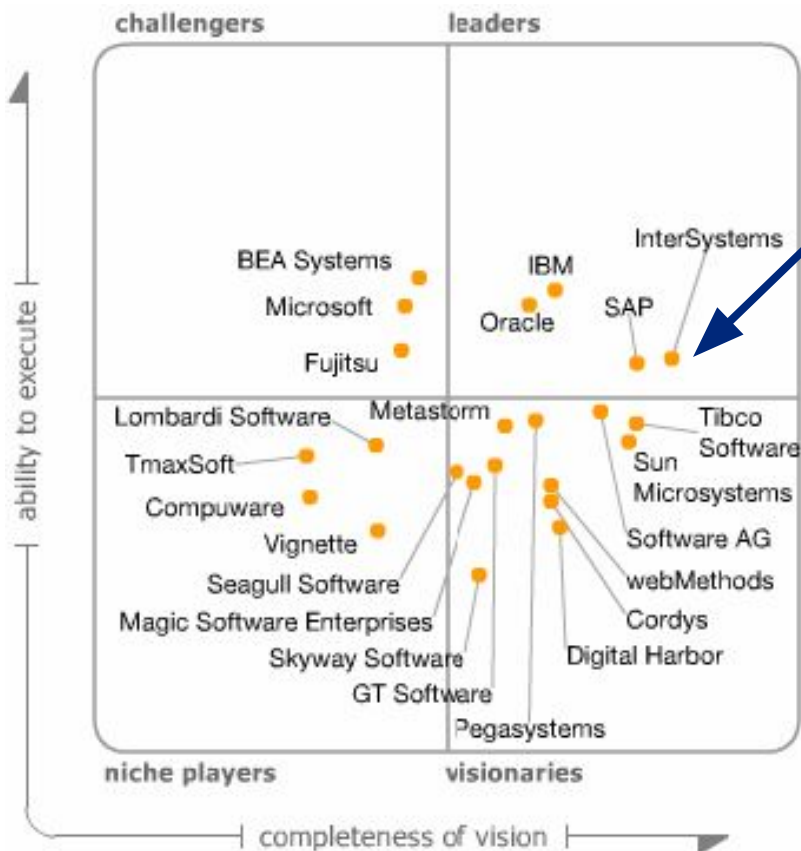

Композитные
приложения

- Встроенная объектная СУБД
- Встроенный сервер приложений для реализации новой бизнес-логики
- Встроенная технология разработки Web-приложений

Отчет Gartner по технологиям для создания композитных приложений

InterSystems Ensemble
находится в квадрате
«лидеры»

Magic Quadrant for Application Infrastructure for Composite-Application Projects, 2Q07

Massimo Pezzini, Michael Barnes, Kimihiko Iijima, David Gootzit, Yefim V. Natis, Daryl C. Plumer, Jess Thompson, Dale Vecchio, Janelle B. Hill, Simon Hayward.
June 7, 2007.

Композитные приложения и SOA

- Gartner выделяет новый рынок инфраструктуры приложений, которая объединяет решения, поддерживающие разработку, внедрение, выполнение и интеграцию приложений
- Композитные приложения – новые приложения, разработанные в соответствии с SOA с помощью портала, SOA-платформы, системы управления бизнес-процессами или каким-то другим образом, как правило используют существующие приложения
- В рамках композитных приложений создаются новые сервисы, но в основном используются существующие и независимые сервисы (в контексте SOA) и приложения