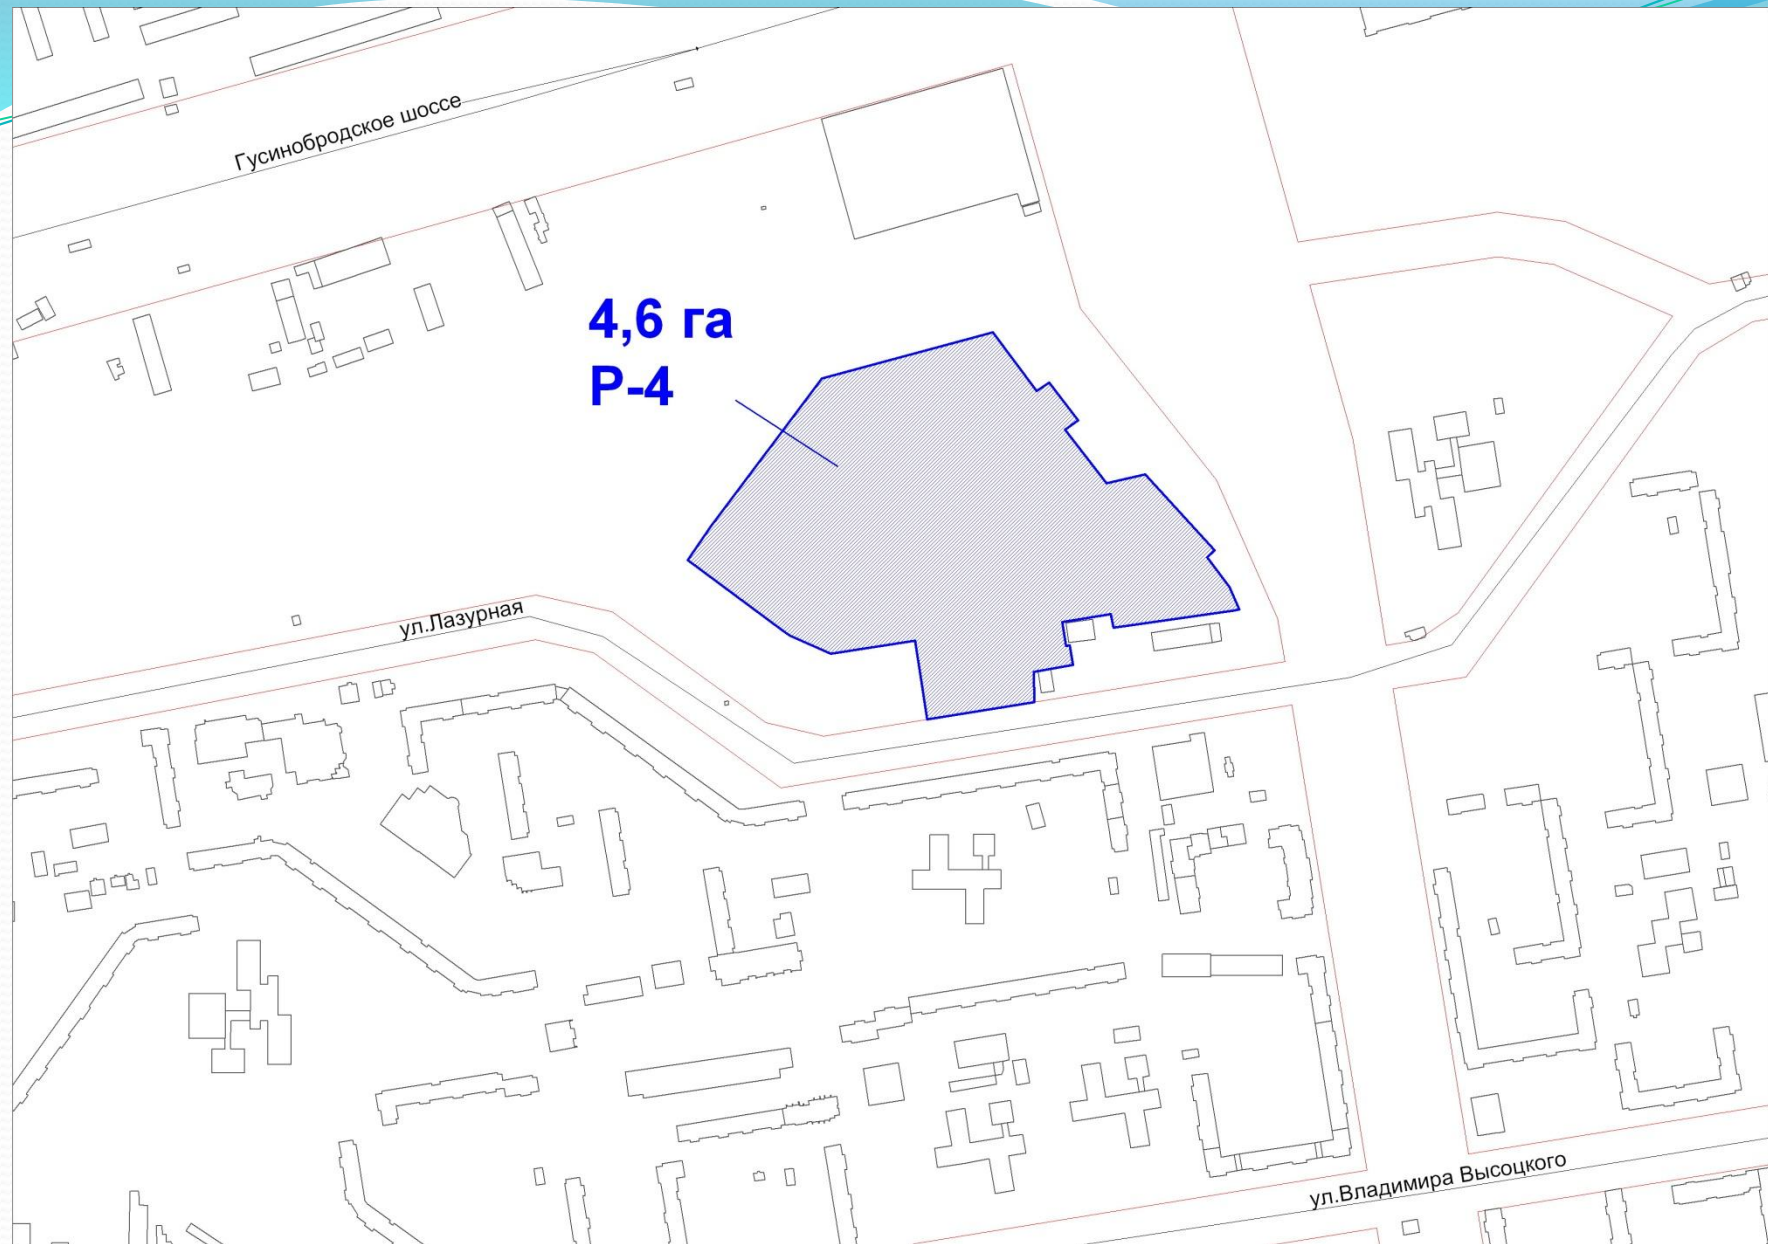

Курсовой проект «Ландшафтный дизайн»

ст. 591 гр. Оболонковой
Виктории

Ситуационный план

Гусинобродское шоссе

4,6 га
Р-4

ул.Лазурная

ул.Владимира Высоцкого

10.25.2000