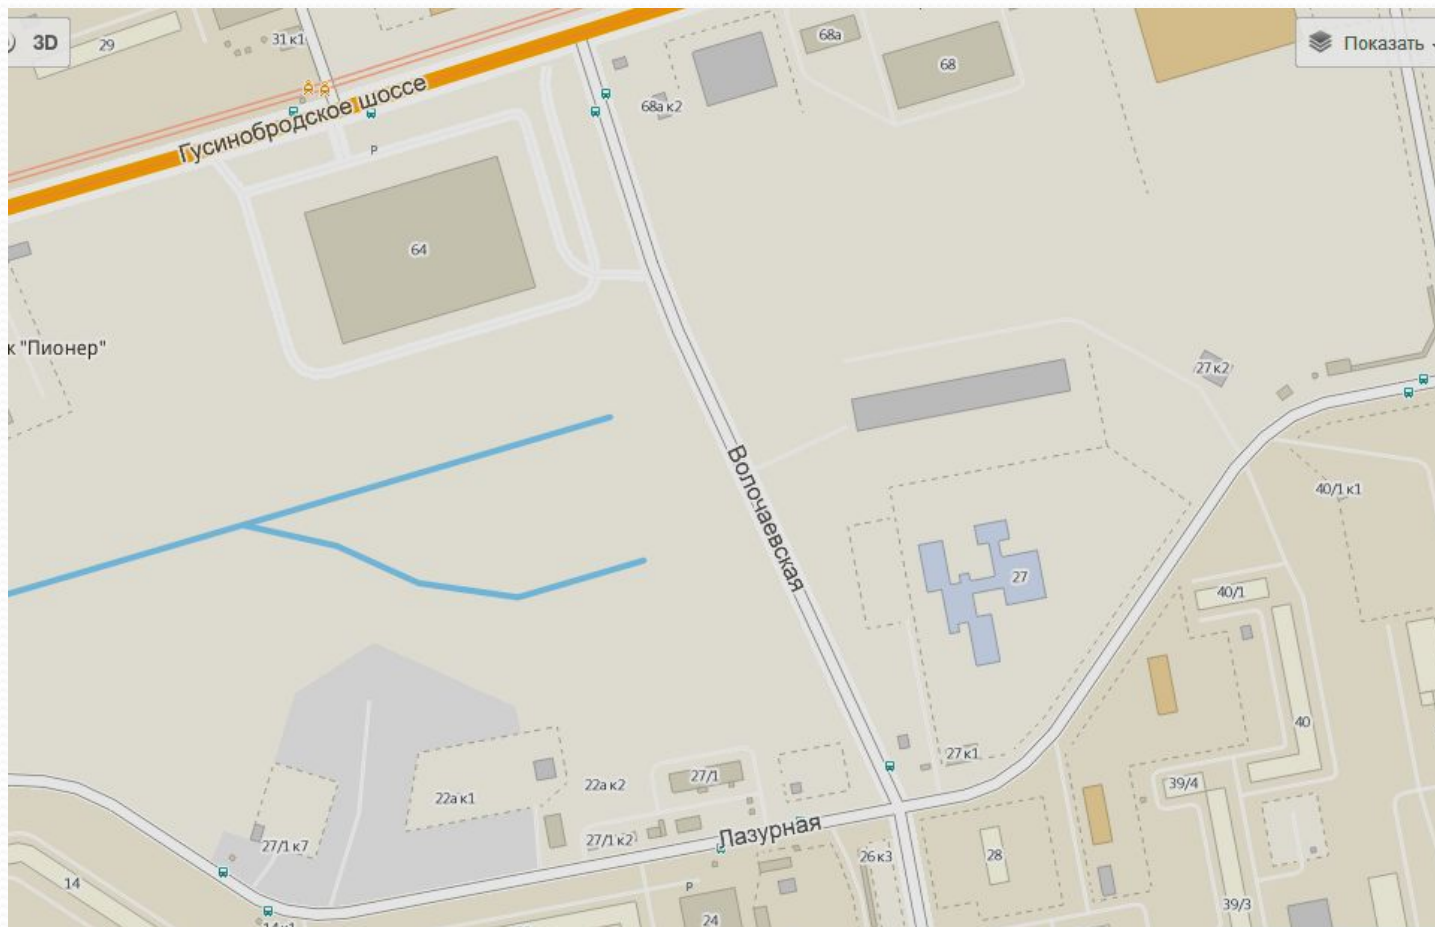

Курсовой проект «Ландшафтный дизайн»

ст. 591 гр. Оболонковой
Виктории

Ситуационный план

Гусинобродское шоссе

4,6 га
Р-4

ул.Лазурная

ул.Владимира Высоцкого

10.25.2000

Газурная ул.

Image © 2013 DigitalGlobe

Google earth

Озеленение территории

Клен

Рябина

Шиповник

myJulia.Ru