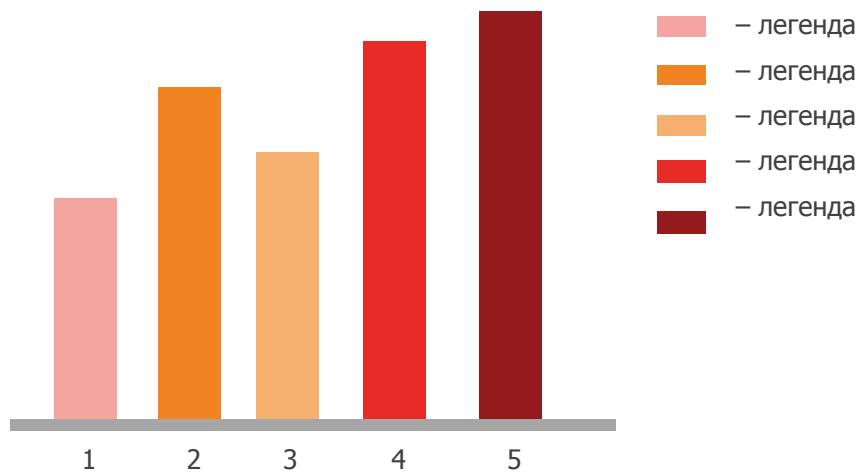

ОСНОВНЫЕ ЦВЕТА

Цветовая палитра применяемая в презентациях

ОСНОВНЫЕ ФИРМЕННЫЕ ЦВЕТА

RGB : Red 146; Green 26; Blue 29

RGB : Red 230; Green 43; Blue 37

ДОПОЛНИТЕЛЬНЫЕ ФИРМЕННЫЕ ЦВЕТА

RGB : Red 231; Green 142; Blue 36

RGB : Red 249; Green 155; Blue 28

RGB : Red 242; Green 103; Blue 36

ТЕКСТ И СЛАЙДЫ

Расположение текстовых и имиджевых блоков

ЗАГОЛОВОК

Здесь надо написать какие по тематике картинки можно использовать...

ТИПА чтобы позитивные смотрели в кадр, отражали суть текстового блока....

ГРАФИКИ И ДИАГРАММЫ

Примеры оформления

Название диаграммы

ТАБЛИЦЫ

Примеры оформления

Название таблицы

Дисциплина	Количество часов
История	15,00
Психология	7,00
Информатика	6,00
Юриспруденция	5,50

Название таблицы