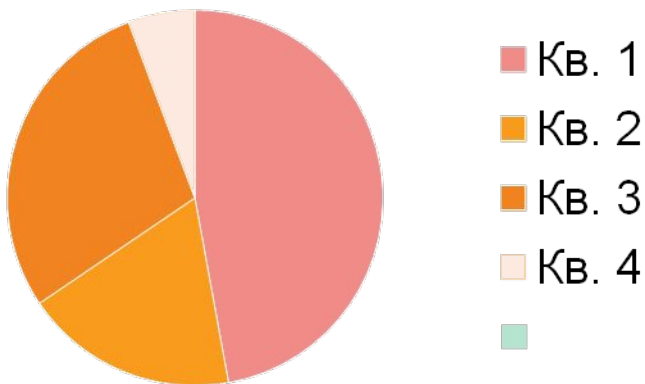

ОСНОВНЫЕ ЦВЕТА

Цветовая палитра применяемая в презентациях

ОСНОВНЫЕ ФИРМЕННЫЕ ЦВЕТА

RGB : Red 146; Green 26; Blue 29

RGB : Red 230; Green 43; Blue 37

ДОПОЛНИТЕЛЬНЫЕ ФИРМЕННЫЕ ЦВЕТА

RGB : Red 231; Green 142; Blue 36

RGB : Red 249; Green 155; Blue 28

RGB : Red 242; Green 103; Blue 36

ТЕКСТ И СЛАЙДЫ

Расположение текстовых и имиджевых блоков

ЗАГОЛОВОК

Здесь надо написать какие по тематике картинки можно использовать...

ТИПА чтобы позитивные смотрели в кадр, отражали суть текстового блока....

ГРАФИКИ И ДИАГРАММЫ

Примеры оформления

Название диаграммы

ТАБЛИЦЫ

Примеры оформления

Название таблицы

Дисциплина	Количество часов
История	15,00
Психология	7,00
Информатика	6,00
Юриспруденция	5,50

Название таблицы