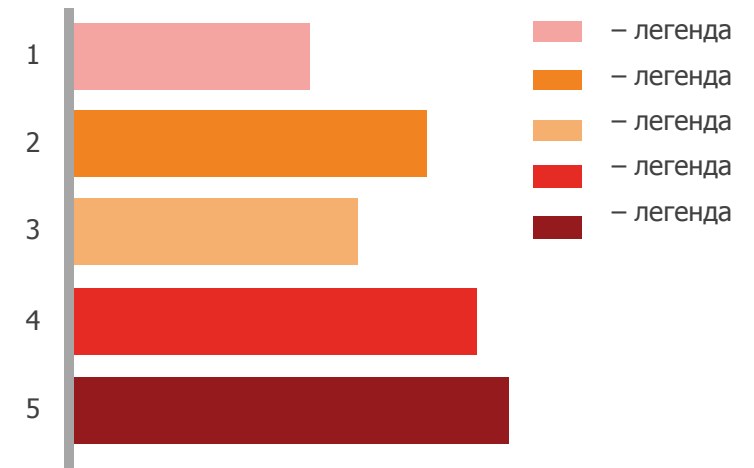

ОСНОВНЫЕ ЦВЕТА

Цветовая палитра применяемая в презентациях

ОСНОВНЫЕ ФИРМЕННЫЕ ЦВЕТА

RGB : Red 146; Green 26; Blue 29

RGB : Red 230; Green 43; Blue 37

ДОПОЛНИТЕЛЬНЫЕ ФИРМЕННЫЕ ЦВЕТА

RGB : Red 231; Green 142; Blue 36

RGB : Red 249; Green 155; Blue 28

RGB : Red 242; Green 103; Blue 36

ТЕКСТ И СЛАЙДЫ

Расположение текстовых и имиджевых блоков

ЗАГОЛОВОК

Здесь надо написать какие по тематике картинки можно использовать...

ТИПА чтобы позитивные смотрели в кадр, отражали суть текстового блока....

ГРАФИКИ И ДИАГРАММЫ

Примеры оформления

Название диаграммы

ТАБЛИЦЫ

Примеры оформления

Название таблицы

Дисциплина	Количество часов
История	15,00
Психология	7,00
Информатика	6,00
Юриспруденция	5,50

Название таблицы