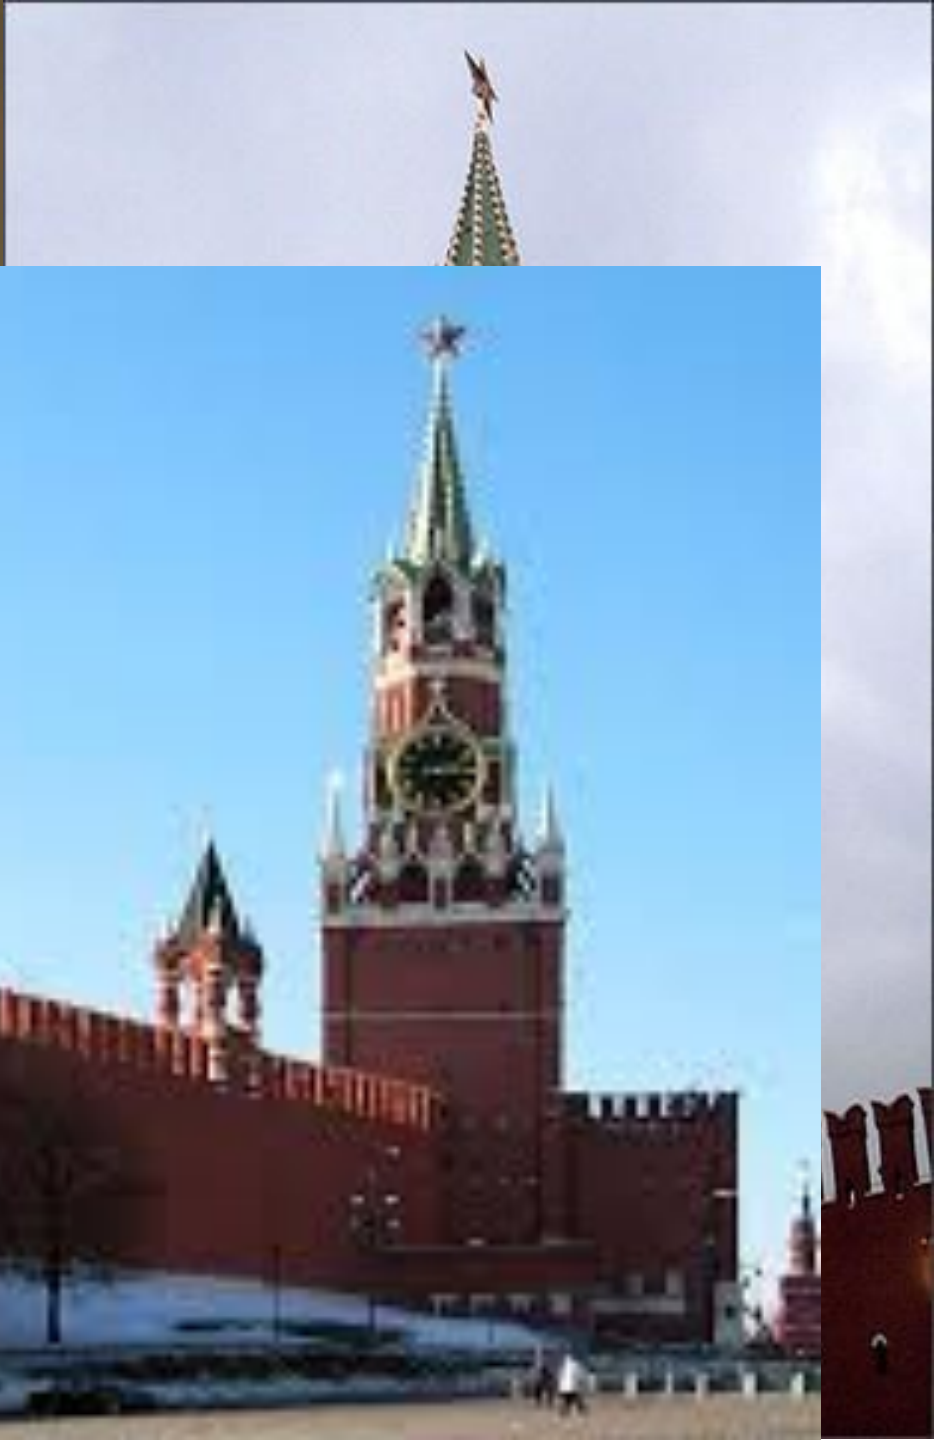

Описание герба Российской Федерации.

Государственный герб Российской Федерации представляет собой изображение золотого двуглавого орла, помещенного на красном геральдическом щите; над орлом – три исторические короны Петра Великого (над головами – две малые и над ними – одна большего размера); в лапах орла – скипетр и держава; на груди орла на красном щите – всадник, поражающий копьем дракона.

Красная площадь.

Кремль

Кремль является
СИМВОЛОМ
высшего
руководства
России.

Кремлевские куранты

Кремлевские куранты на Спасской башне, давно уже стали символом не только Красной площади, но и точности, надежности и незыблемости России