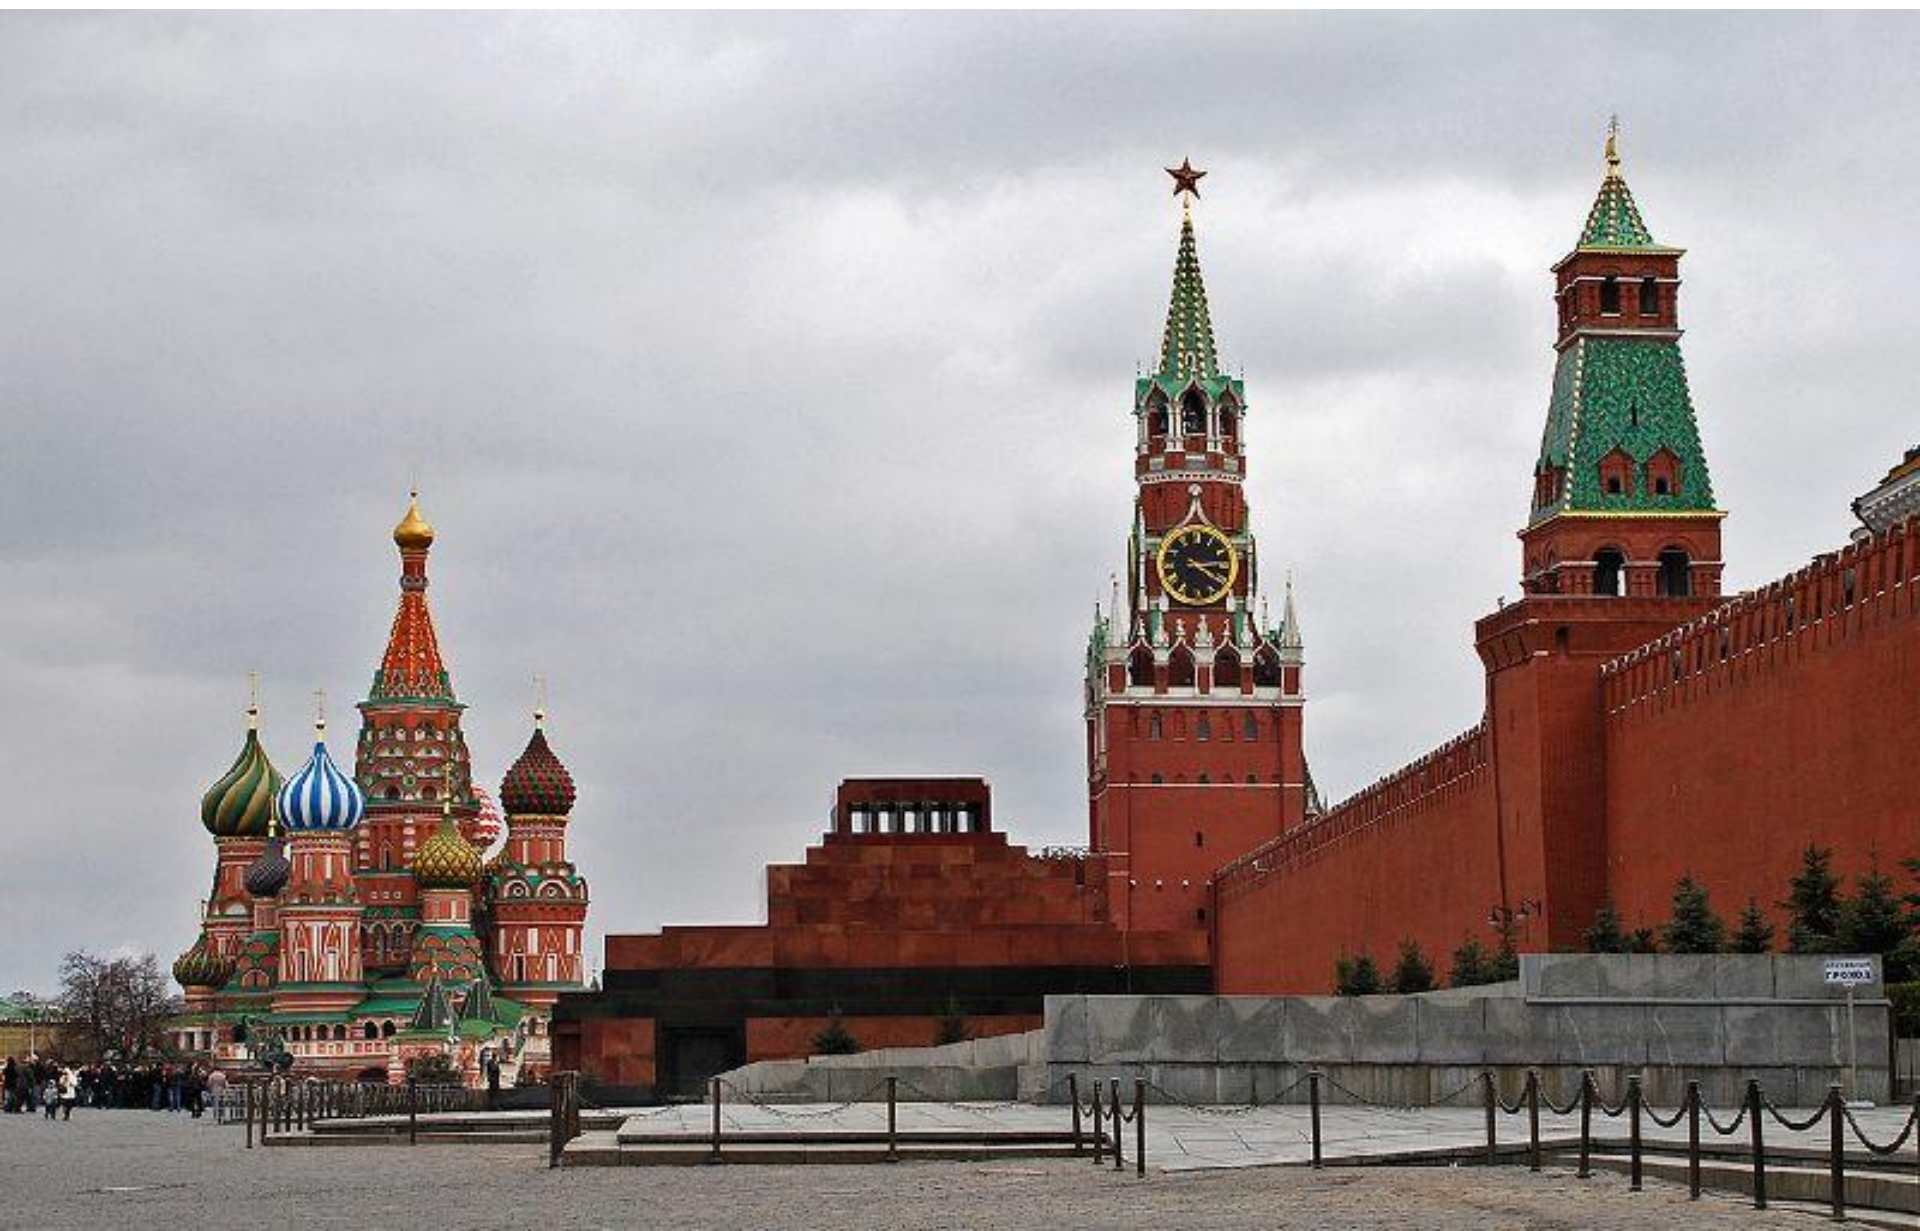

Красная площадь.