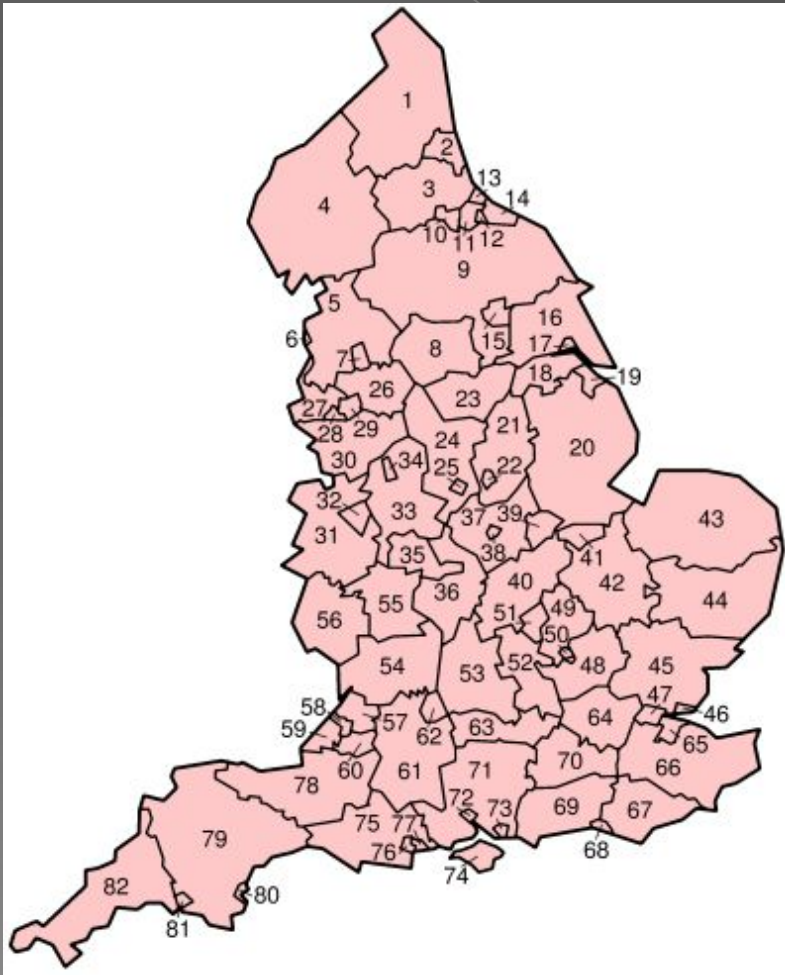

АНГЛИЯ

Графство (англ. shire, county) — основная административно-территориальная единица Англии.

- ГРАФСТВА
- Церемониальные
- Метропольные
- Неметропольные
- Ширы
- Унитарные АЕ