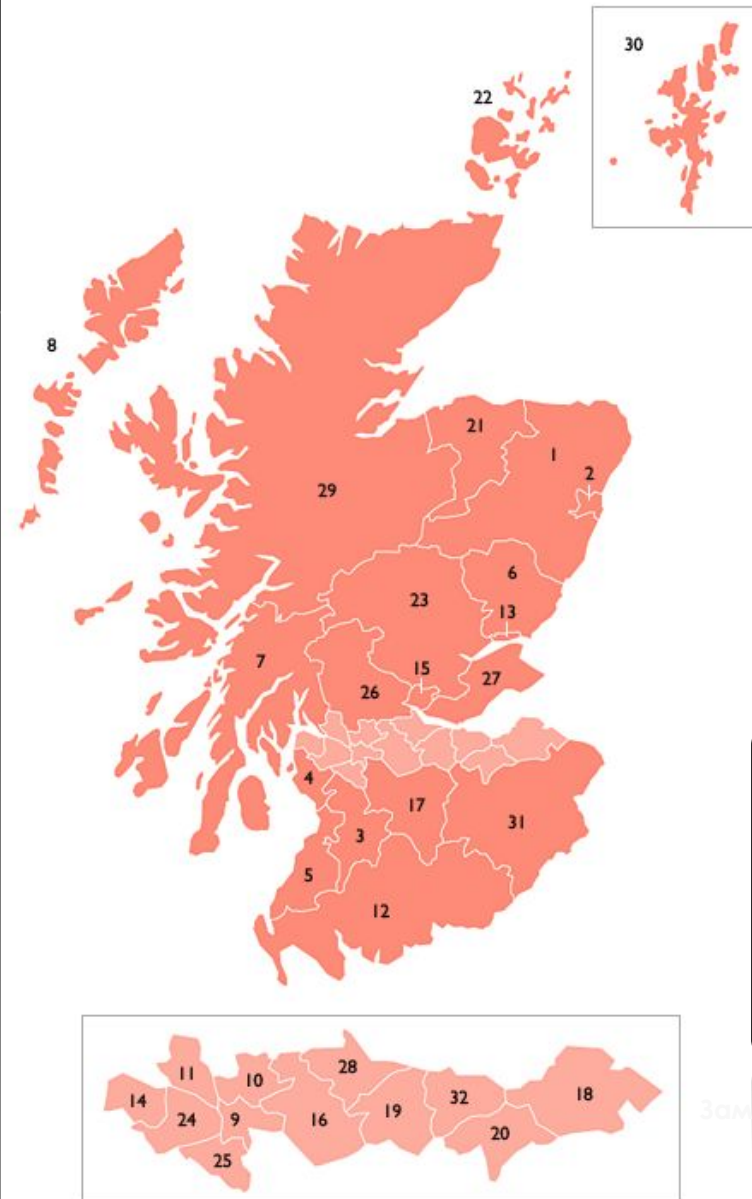

ШОТЛАНДИЯ

Области Шотландии

1. Абердиншир
2. Абердин
3. Восточный Эйршир
4. Северный Эйршир
5. Южный Эйршир
6. Ангус
7. Аргайл и Бьют
8. Внешние Гебриды
9. Глазго
10. Восточный Дамбартоншир
11. Западный Дамбартоншир
12. Дамфрис и Галлоуэй
13. Данди
14. Инверклайд
15. Клакманнаншир
16. Северный Ланаркшир
17. Южный Ланаркшир
18. Восточный Лотиан
19. Западный Лотиан
20. Мидлотиан
21. Морей
22. Оркнейские острова
23. Перт и Кинросс
24. Ренфрушир
25. Восточный Ренфрушир
26. Стерлинг
27. Файф
28. Фолкерк
29. Хайленд
30. Шетлендские острова
31. Шотландские границы
32. Эдинбург

Замок Стерлинг в Шотландии