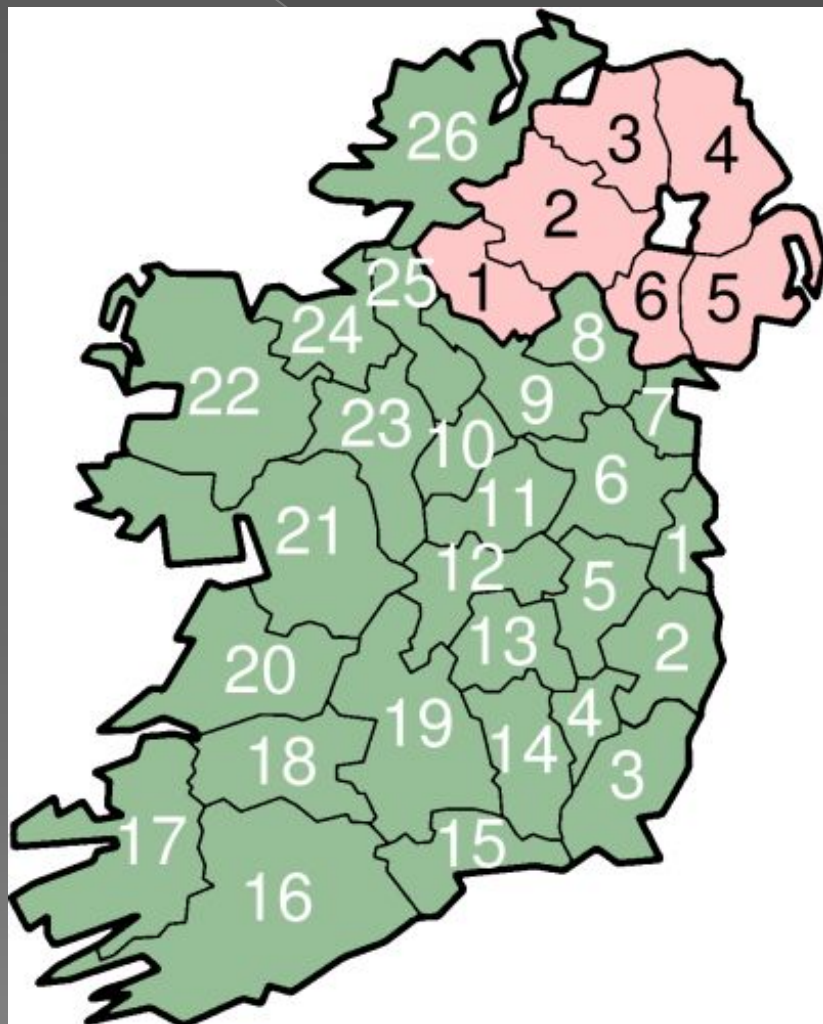

СЕВЕРНАЯ ИРЛАНДИЯ

ГРАФСТВА

Антрим, Арма, Даун , Лондондерри,
Тирон , Фермана.

РАЙОНЫ

Антрим
Ардс
Арма
Банбридж
Белфаст
Бэллимани Белфаст
Бэллимена
Дангэннон и Южный Тирон
Даун   Дерри
Каслри
Колрэйн
Крейгевон
Кукстаун
Кэррикфергюс
Ларн