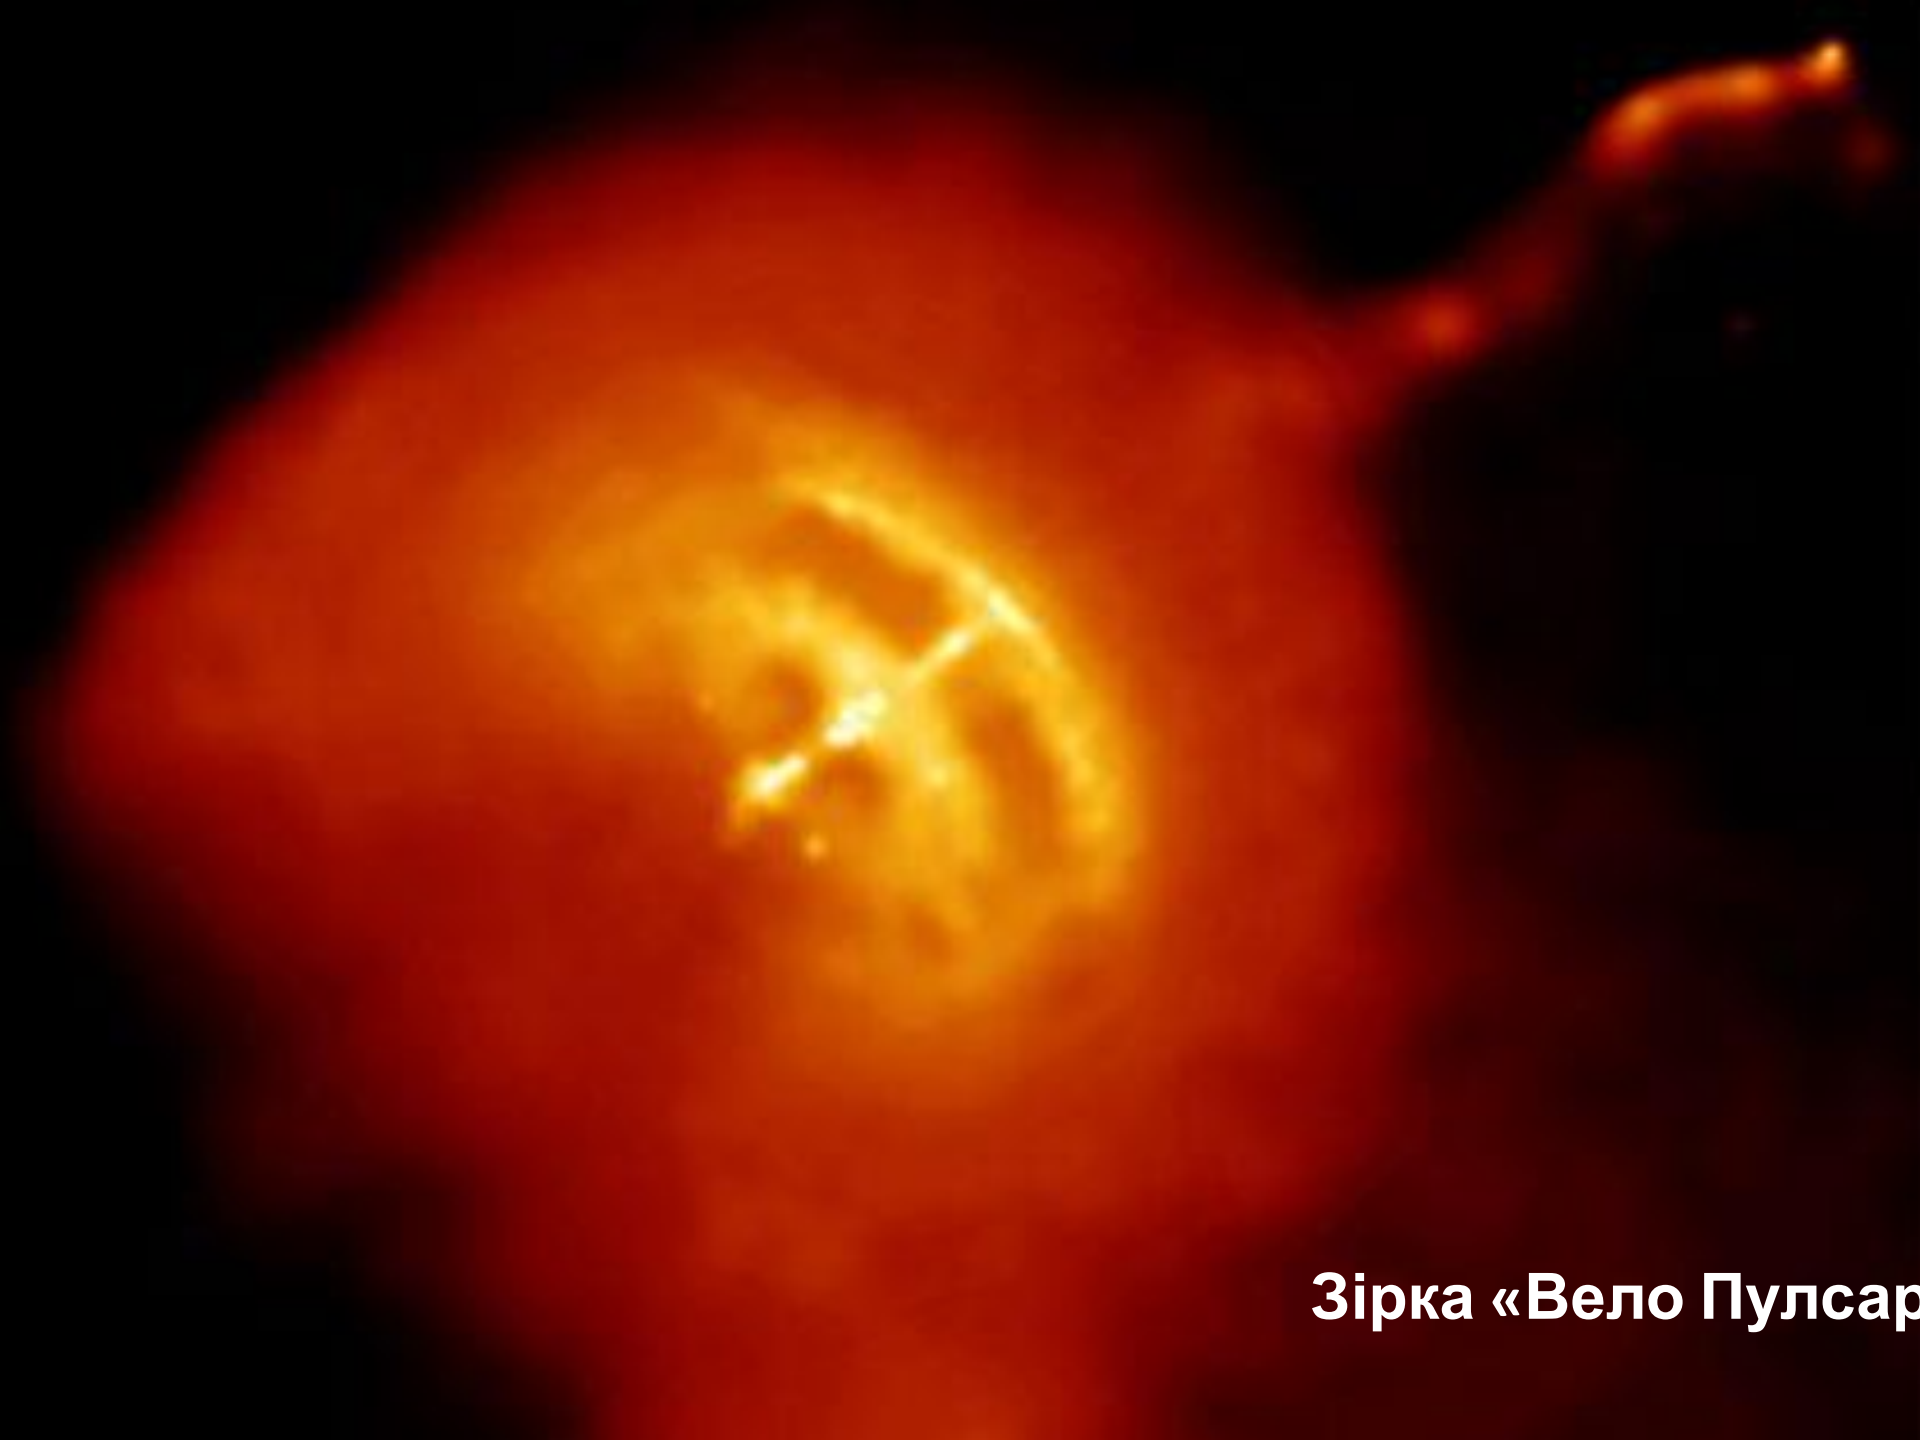

НЕ ЗБАГНЕННИЙ

9 460 000 000 000 км – відстань «світловий рік»

100000 світлових років

Сонце

**Галактика
«Чумацький шлях»**

**Планета
«Земля»**

**Зірка
«Сонце»
Температура
+10000
градусів**

**Розміри Землі і
Сонця**

Сонце

Сузір'я
«Плеяди»

Зірка «Вело Пулсар»

**Туманність
«Пісковий годинник»**

**Туманність
«Слимак»**

**Кільце
зоряної пилюки
«Краб»**

Галактика «Самбрера»

Телескоп «Хабл»

568 км

**Телескоп
«Хабл»**

Галактика «Водоворот»»

**Зірка
«Сонце»**

**Зірка «Бітл-
Джус»**

Зірка «Бітл-
Джус»

**Зірка
«Мусіфі»**

**Зірка
«Мусіфі»**

Зірка «Кейнос Маджорес»