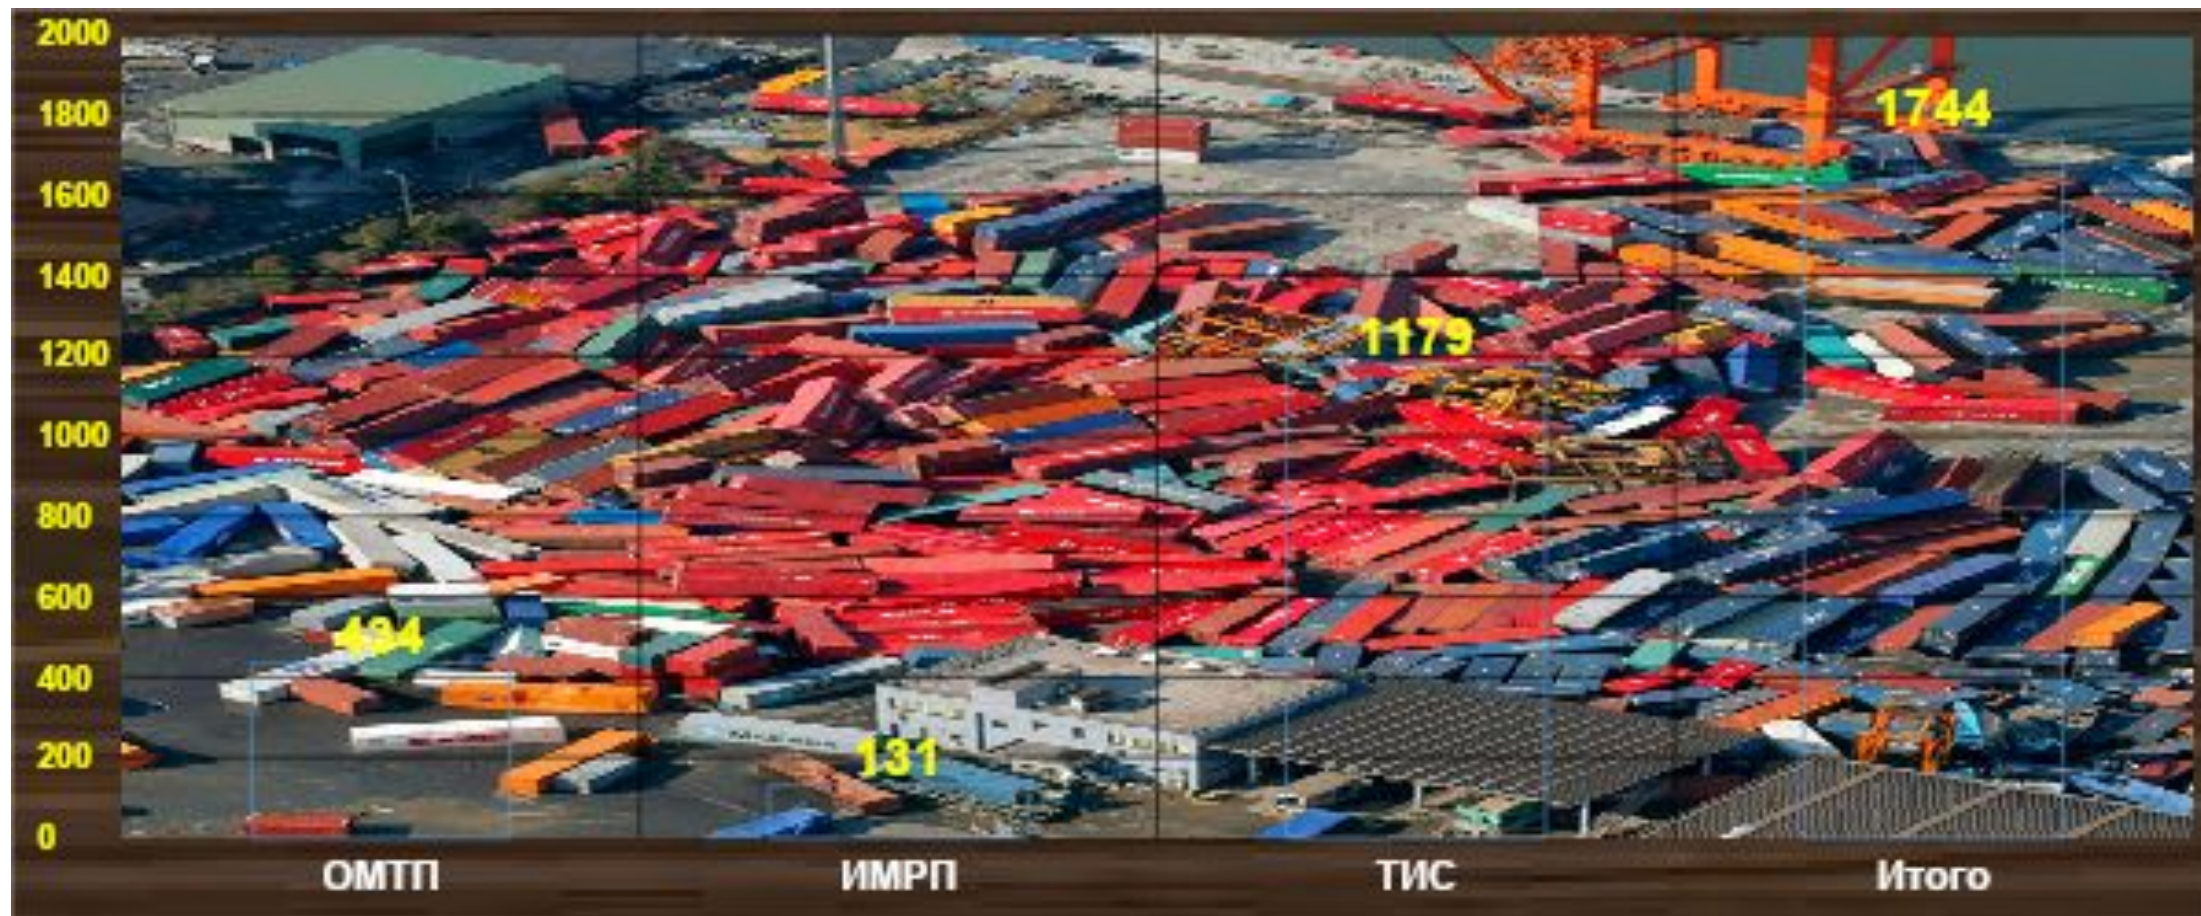

Отчет «Фьорст Вей»
отдел документации за
1-е полугодие 2019 г.

Количество контейнеров по терминалам

Сравнение количества контейнеров по типу 20ф и 40ф

Количество автовывозов из портов

КоличествоЖД вывозов из портов

Статистика по типам отправок

Топ станций по развороту под экспорт ЖД отправок

- Хмельницк-млын
- ВКХП № 2
- Кролевецкий КХП
- Черняховский Элеватор
- Запорожский завод ферросплавов
- Черняховский Элеватор
- Жи Эн Эл
- Украинская Мукомольная компания
- Сквирский комбинат хлебопродуктов
- Тернопольский КХП