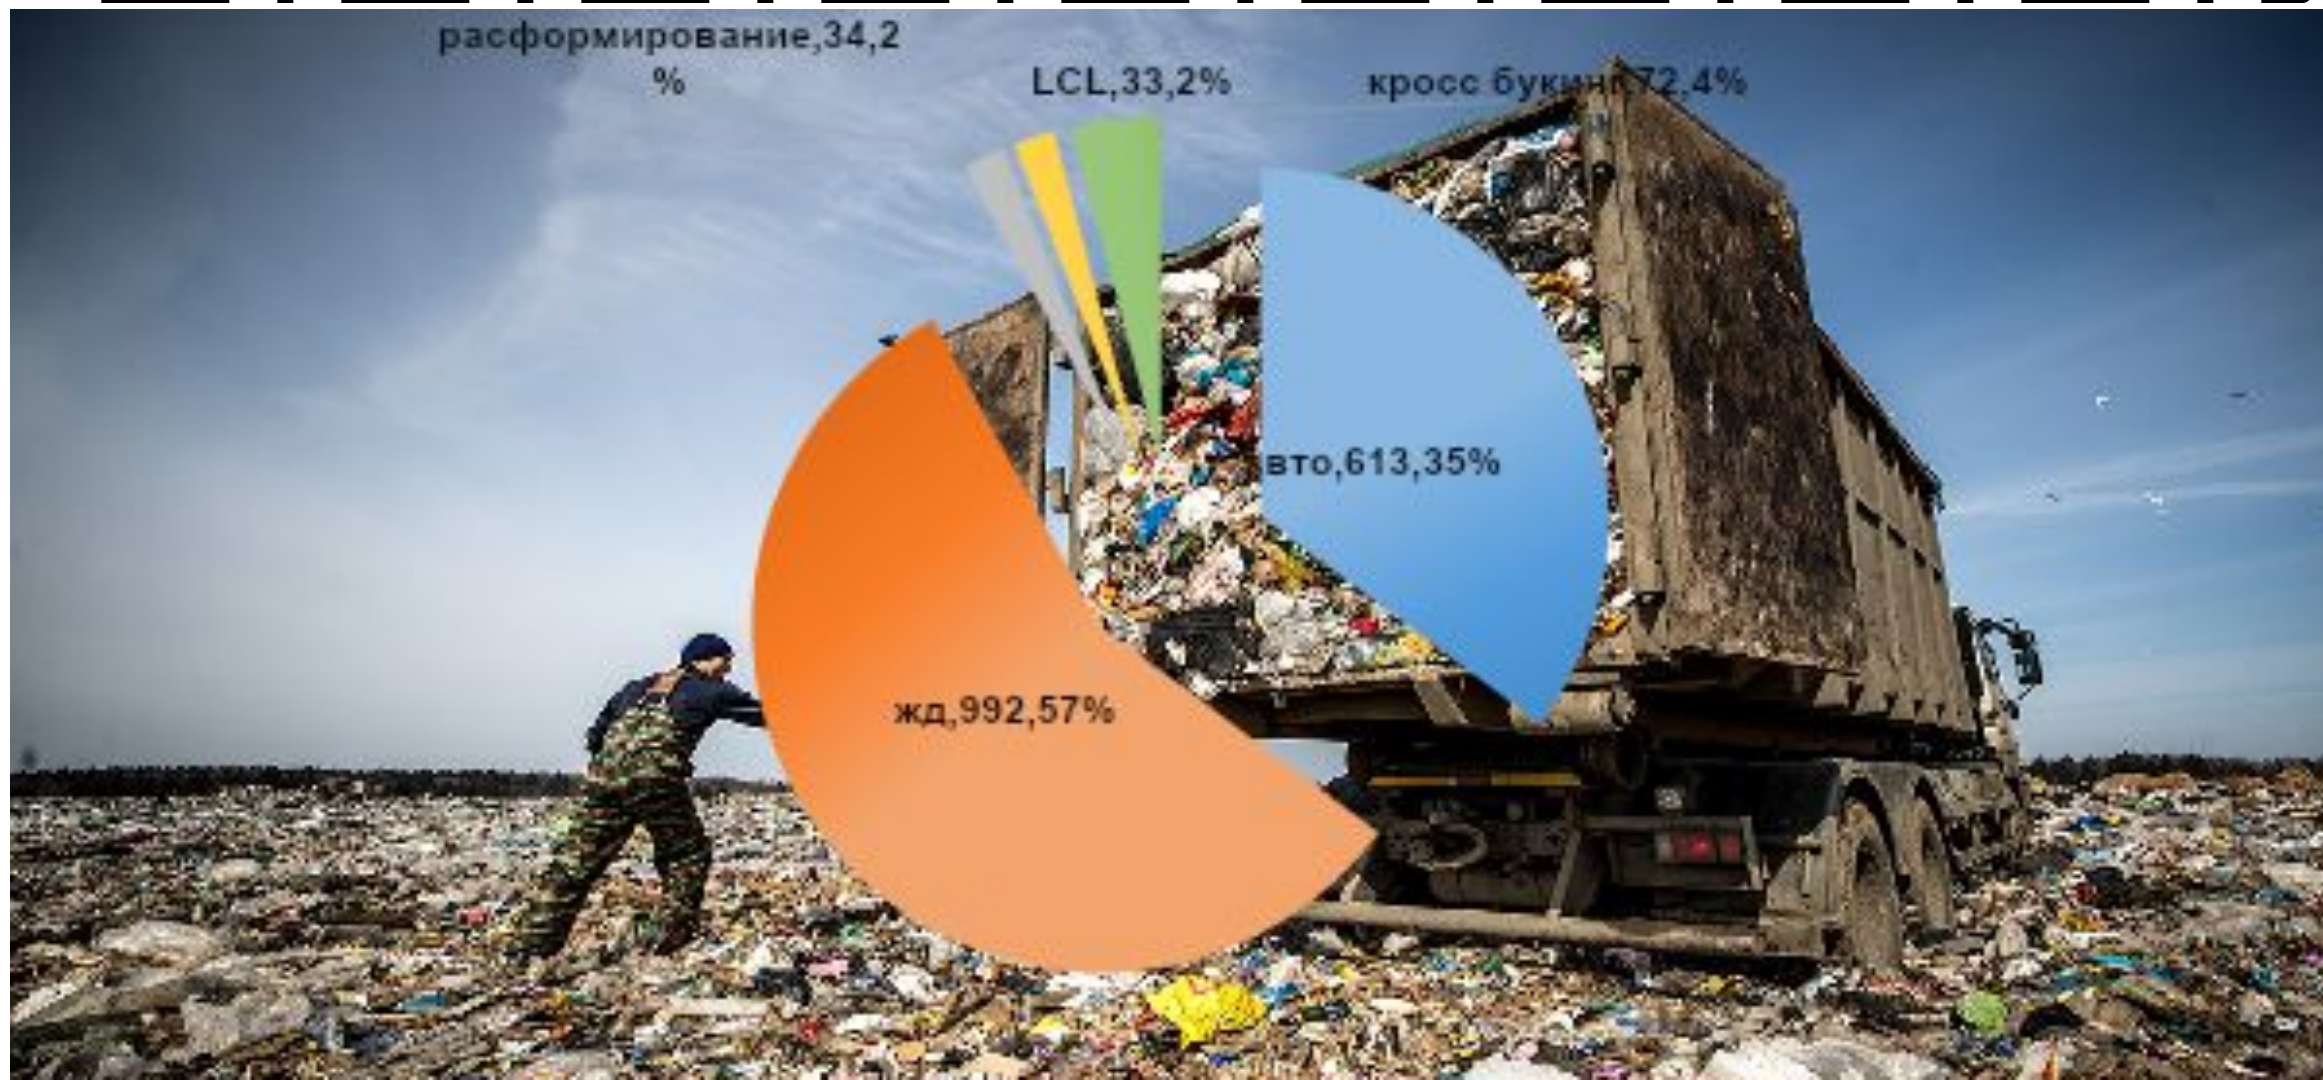

Статистика по типам отправок

Топ станций по развороту под экспорт ЖД отправок

- Хмельницк-млын
- ВКХП № 2
- Кролевецкий КХП
- Черняховский Элеватор
- Запорожский завод ферросплавов
- Черняховский Элеватор
- Жи Эн Эл
- Украинская Мукомольная компания
- Сквирский комбинат хлебопродуктов
- Тернопольский КХП