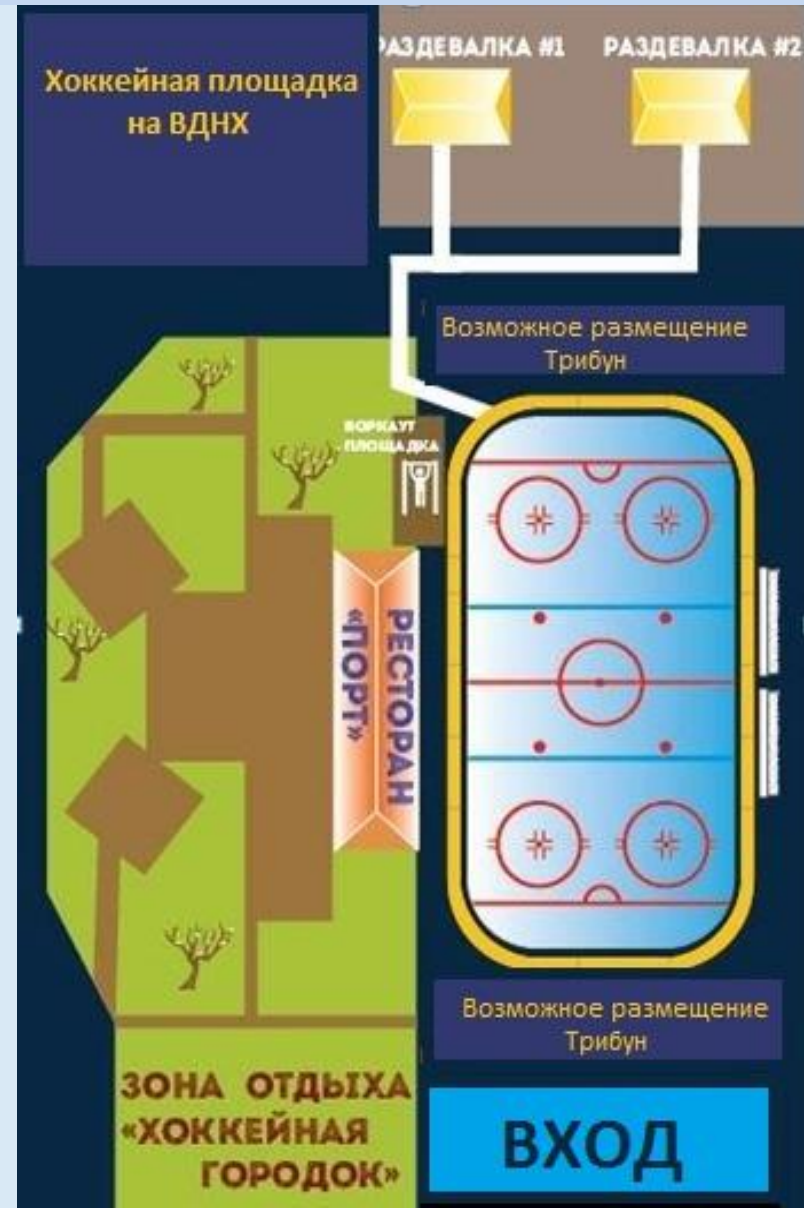

ПОРТ

Русский лёд

ВДНХ
75 ЛЕТ

Хоккейная площадка на ВДНХ

Общая информация

Хоккейная площадка на ВДНХ находится на территории известного парка Москвы и расположена в центре Всероссийской выставки, на месте летней развлекательно-пляжной зоны «Порт на ВДНХ»

Хоккейная площадка на ВДНХ - это уникальный комплекс включающий в себя ледовый каток с превосходным льдом 23x46 метров, который подготавливается к каждой игре и выдерживает температуру до +10 градусов.

На всей территории хоккейной площадки установлено уникальное, профессиональное освещение, которое позволяет проводить игры круглосуточно.

Инфраструктура

На территории нашей хоккейной площадки расположены две комфортабельные, отапливаемые раздевалки, вместительностью до 20 человек и разделенные на 2 секции, а так же оборудованные шкафчиками для спортсменов, душевыми кабинами и другими удобствами.