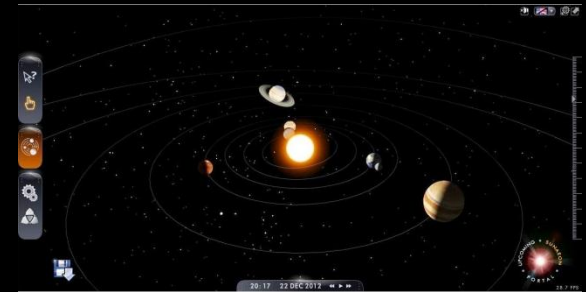

ВСЕЛЕННАЯ

КАК РОДИЛАСЬ ВСЕЛЕННАЯ

- Учёные выяснили что 13,7 млрд лет назад произошёл большой взрыв. Так и появилась вселенная. Образовалось более 1 000 000 галактик. Наша, млечный путь по счёту 35. В млечном пути есть солнечная система. В ней планеты делятся на 2 группы: основные- меркурий, Венера, Земля, Марс, Юпитер, Сатурн, Уран и Нептун, да плюс карликовые- Плутон, Церера, Хаумеа, Макемаке, Эрида. До 2006 года Плутон считался основной планетой(тогда было 9 планет), но после 2006 года Плутон стал считаться карликовой планетой(и стало 8 планет)

МЛЕЧНЫЙ ПУТЬ

- Во вселенной есть более 1 000 000 галактик. Одна из них – Млечный Путь(35), в ней 13 планет.
- Повторим их: основные – Меркурий, Венера, Земля, Марс, Юпитер, Сатурн, Уран, Нептун. И карликовые – Плутон, Церера, Хаумеа, Макемаке, Эрида.
- Некоторые считают что на земле нельзя увидеть Млечный Путь. Ответ:увидеть Млечный Путь МОЖНО. Он будет виден конечно не весь а только его часть (четверть). Я покажу фото.

СОЛНЕЧНАЯ СИСТЕМА

Солнечная система находится внутри Млечного Пути. Планеты повторять не будем, хватает. Но – от Меркурия до Марса, эти планеты внутренние,, а от Юпитера до Нептуна они внешние.

СКАЗКА «КАК РОДИЛАСЬ ВСЕЛЕННАЯ»

- Давным-давно времени, техники , и другого не существовало а вместо этого была маленькая точка.

-

.

-

- И вот она начала счёт «10 9 8 7 6 5 4 3 2 1 0». На цифре 0 она взорвалась. Это была Вселенная. Она расширялась и остывала. Вы не поверите, но на всё это её понадобилось 13 000 000 000 лет.