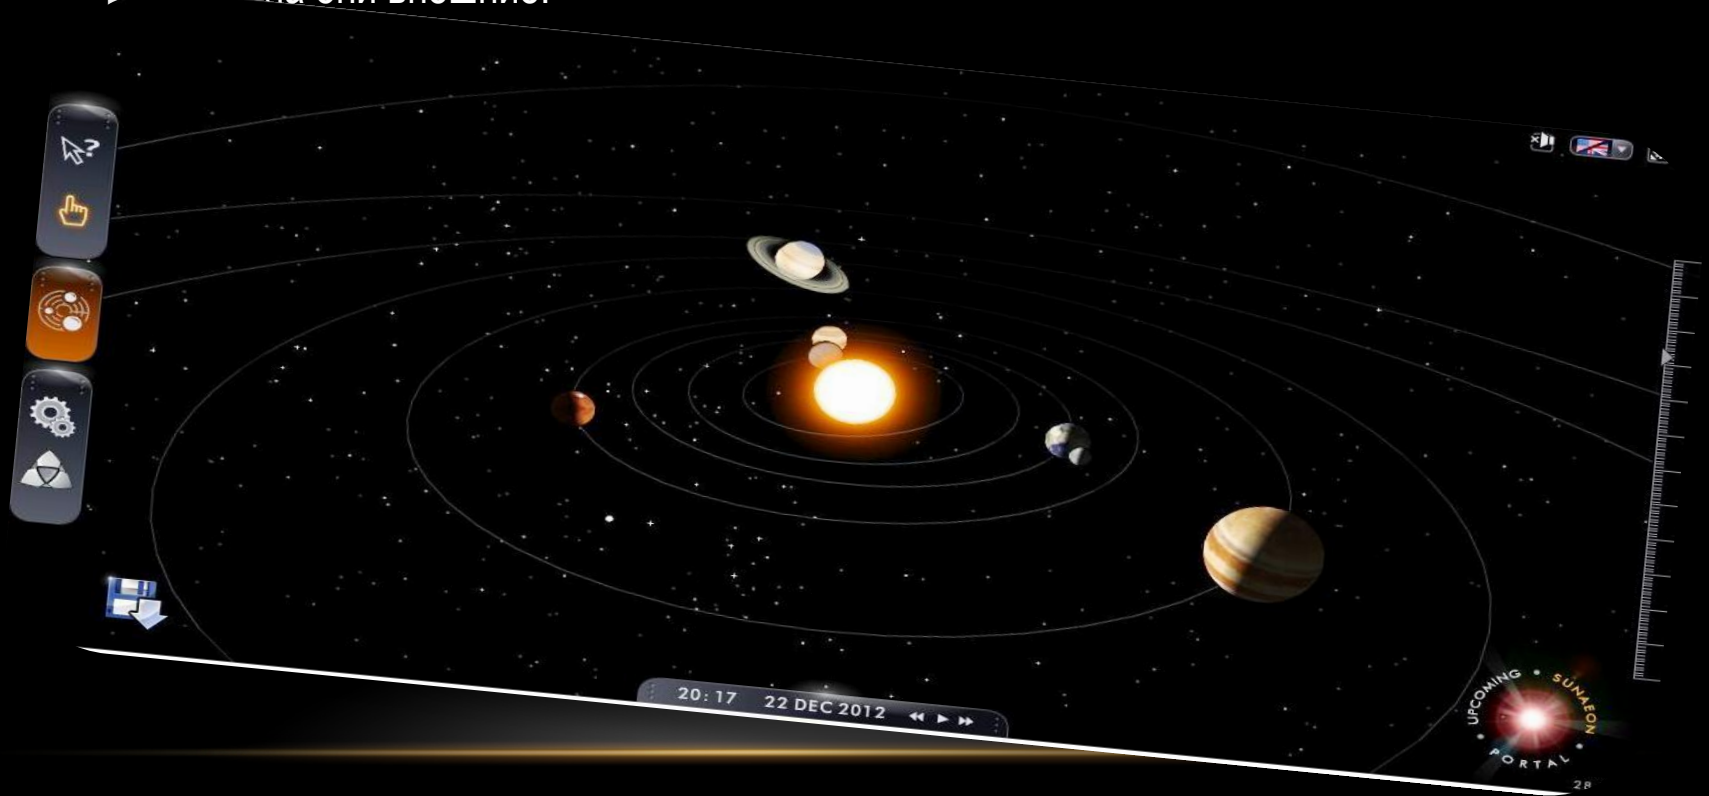

ВСЕЛЕННАЯ

КАК РОДИЛАСЬ ВСЕЛЕННАЯ

- Учёные выяснили что 13,7 млрд лет назад произошёл большой взрыв. Так и появилась вселенная. Образовалось более 1 000 000 галактик. Наша, млечный путь по счёту 35. В млечном пути есть солнечная система. В ней планеты делятся на 2 группы: основные- меркурий, Венера, Земля, Марс, Юпитер, Сатурн, Уран и Нептун, да плюс карликовые- Плутон, Церера, Хаумеа, Макемаке, Эрида. До 2006 года Плутон считался основной планетой(тогда было 9 планет), но после 2006 года Плутон стал считаться карликовой планетой(и стало 8 планет)

МЛЕЧНЫЙ ПУТЬ

- Во вселенной есть более 1 000 000 галактик. Одна из них – Млечный Путь(35), в ней 13 планет.
- Повторим их: основные – Меркурий, Венера, Земля, Марс, Юпитер, Сатурн, Уран, Нептун. И карликовые – Плутон, Церера, Хаумеа, Макемаке, Эрида.
- Некоторые считают что на земле нельзя увидеть Млечный Путь. Ответ:увидеть Млечный Путь МОЖНО. Он будет виден конечно не весь а только его часть (четверть). Я покажу фото.

СОЛНЕЧНАЯ СИСТЕМА

Солнечная система находится внутри Млечного Пути. Планеты повторять не будем, хватает. Но – от Меркурия до Марса, эти планеты внутренние,, а от Юпитера до Нептуна они внешние.

СКАЗКА «КАК РОДИЛАСЬ ВСЕЛЕННАЯ»

- Давным-давно времени, техники , и другого не существовало а вместо этого была маленькая точка.

-

.

-

- И вот она начала счёт «10 9 8 7 6 5 4 3 2 1 0». На цифре 0 она взорвалась. Это была Вселенная. Она расширялась и остывала. Вы не поверите, но на всё это её понадобилось 13 000 000 000 лет.