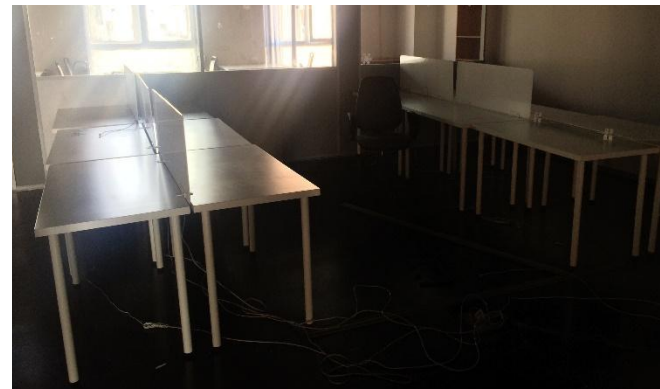

Ширина: 60 см

Высота: 73 см

Макс нагрузка: 50 кг

Кол-во: 23 шт.

Дополнительно в комплекте:

8 экранов с креплениями

Цвет: белый

Ориент. Цена : 2 000 за 1
шт.

Стеллаж

Ориент. Цена : 2 000 за 1
шт.

Цвет: белый

Размеры товара:

Ширина: 147 см

Глубина: 39 см

Высота: 147 см

Макс нагрузка на полку: 13 кг