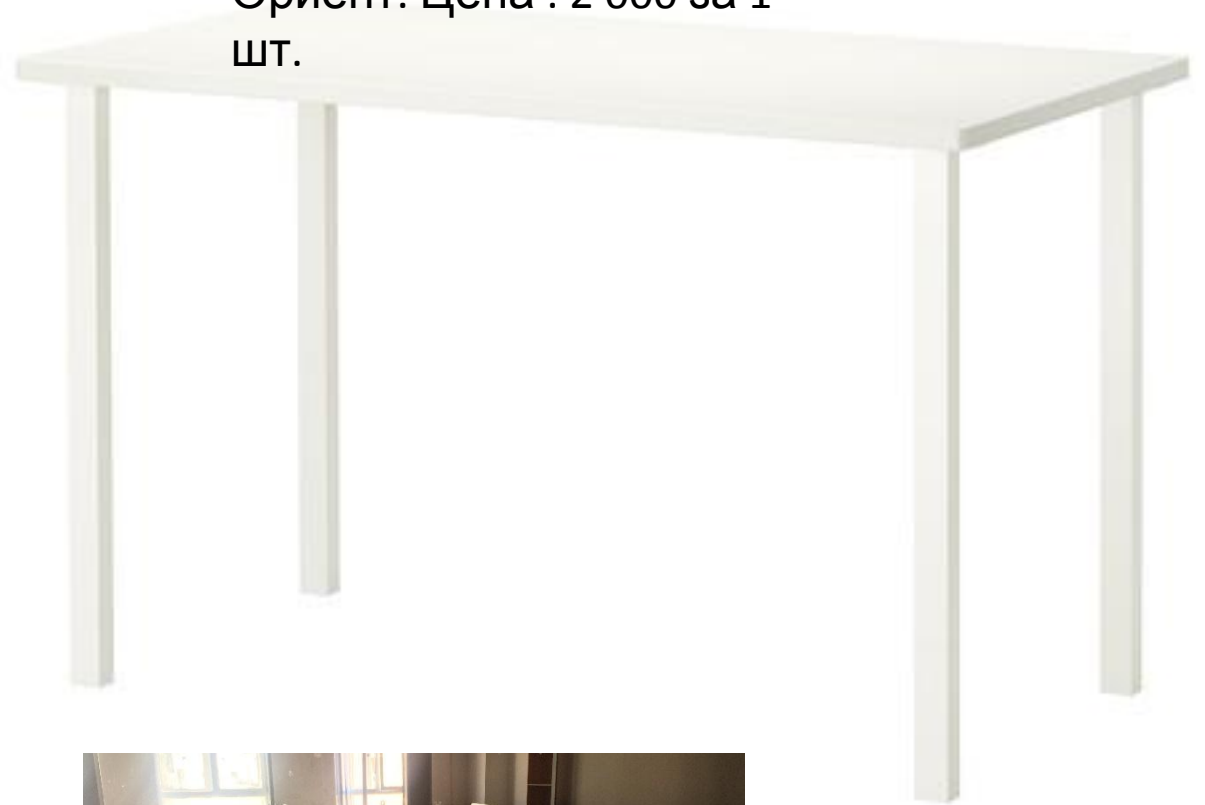

Мебель на продажу

Унивеб

Адрес офиса:

- Г. Москва, Рочдельская улица, дом 15, строение 8, этаж 3, помещение 2 (лифт отсутствует)

Письменный стол

Цвет: белый

Размеры товара:

Длина: 120 см

Ширина: 60 см

Высота: 73 см

Макс нагрузка: 50 кг

Кол-во: 23 шт.

Дополнительно в комплекте:

8 экранов с креплениями

Цвет: белый

Ориент. Цена : 2 000 за 1
шт.

Стеллаж

Ориент. Цена : 2 000 за 1
шт.

Цвет: белый

Размеры товара:

Ширина: 147 см

Глубина: 39 см

Высота: 147 см

Макс нагрузка на полку: 13 кг

Гардероб с зеркалом

Цвет: слоновая кость

Размер: 130x220x65,5

Кол-во: 2 шт.

Ориент. Цена: 6 500 руб за 1
шт.

Гардероб малый

Цвет: слоновая кость

Размеры: 170x77x39,5