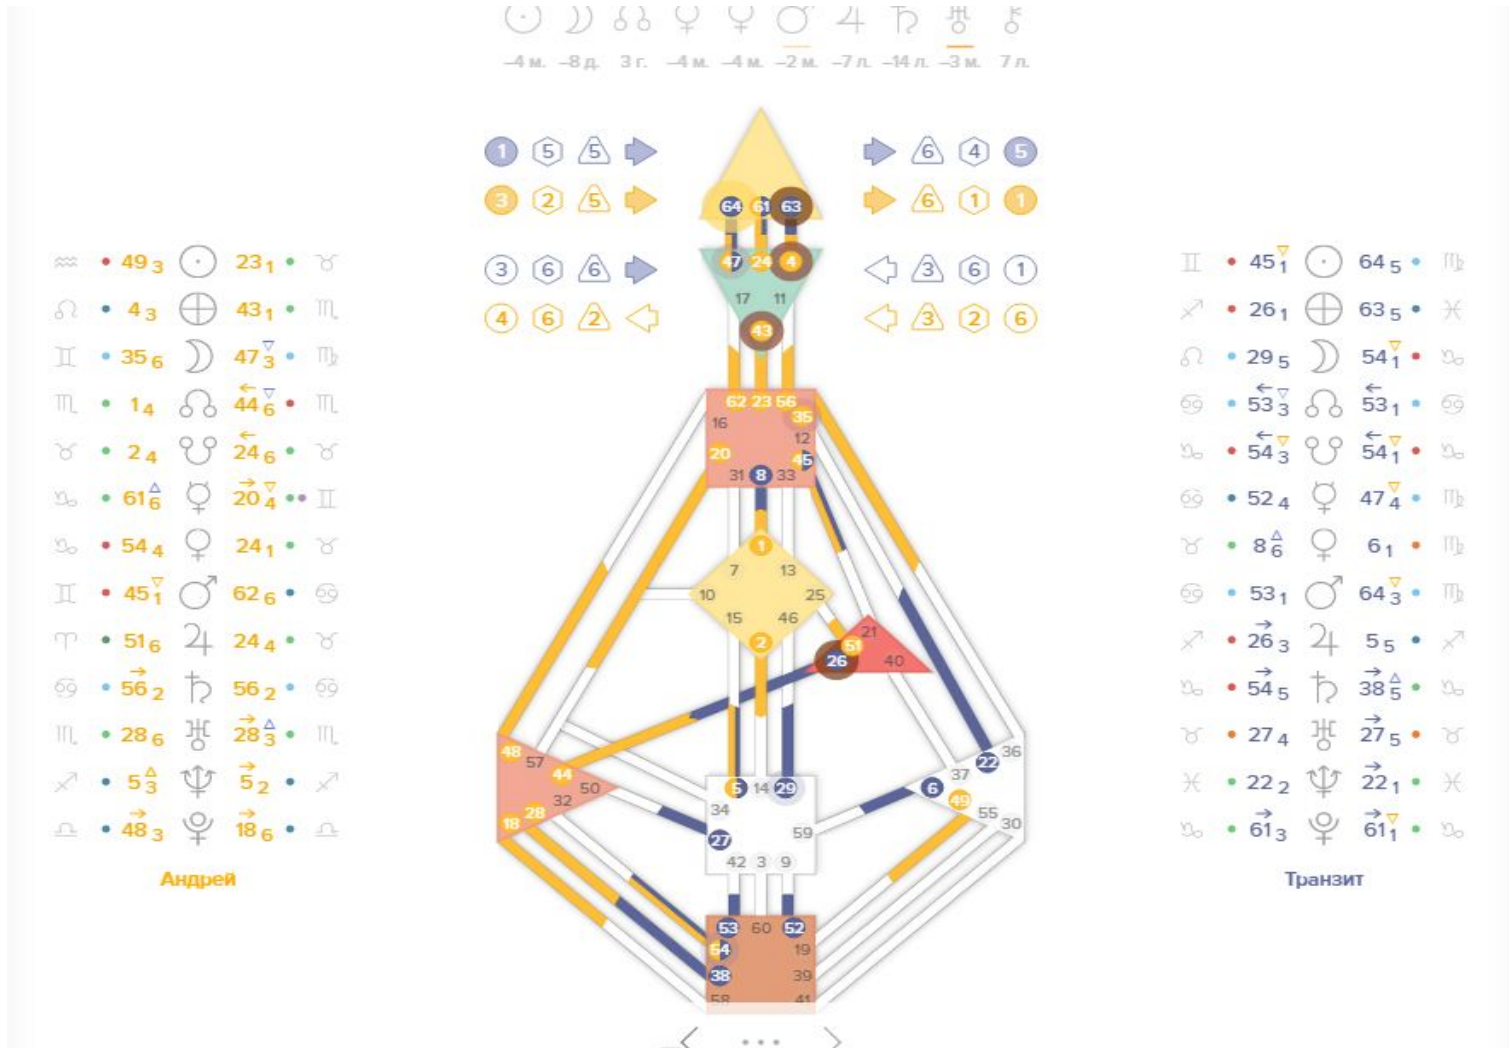

# Определённости в транзите. Особенности транзитов.

# Исходный бодиграф: Ментальный проектор, 1/3, Крест Объясния (23-43, 24-61):

☿	• 49 <sub>3</sub>	☉	23 <sub>1</sub>	♈
♁	• 4 <sub>3</sub>	⊕	43 <sub>1</sub>	♉
♂	• 35 <sub>6</sub>	☾	47 <sub>3</sub>	♊
♊	• 1 <sub>4</sub>	♋	44 <sub>6</sub>	♈
♈	• 2 <sub>4</sub>	♌	24 <sub>6</sub>	♈
♎	• 61 <sub>6</sub>	♀	20 <sub>4</sub>	♈
♎	• 54 <sub>4</sub>	♀	24 <sub>1</sub>	♈
♈	• 45 <sub>1</sub>	♍	62 <sub>6</sub>	♈
♈	• 51 <sub>6</sub>	♌	24 <sub>4</sub>	♈
♈	• 56 <sub>2</sub>	♍	56 <sub>2</sub>	♈
♈	• 28 <sub>6</sub>	♍	28 <sub>3</sub>	♈
♈	• 5 <sub>3</sub>	♍	5 <sub>2</sub>	♈
♈	• 48 <sub>3</sub>	♀	18 <sub>6</sub>	♈

Андрей

Транзит

Полный транзит на 07.09.2019; В самом транзите уже определены Аджна и Теменной центры, канал 64-47: