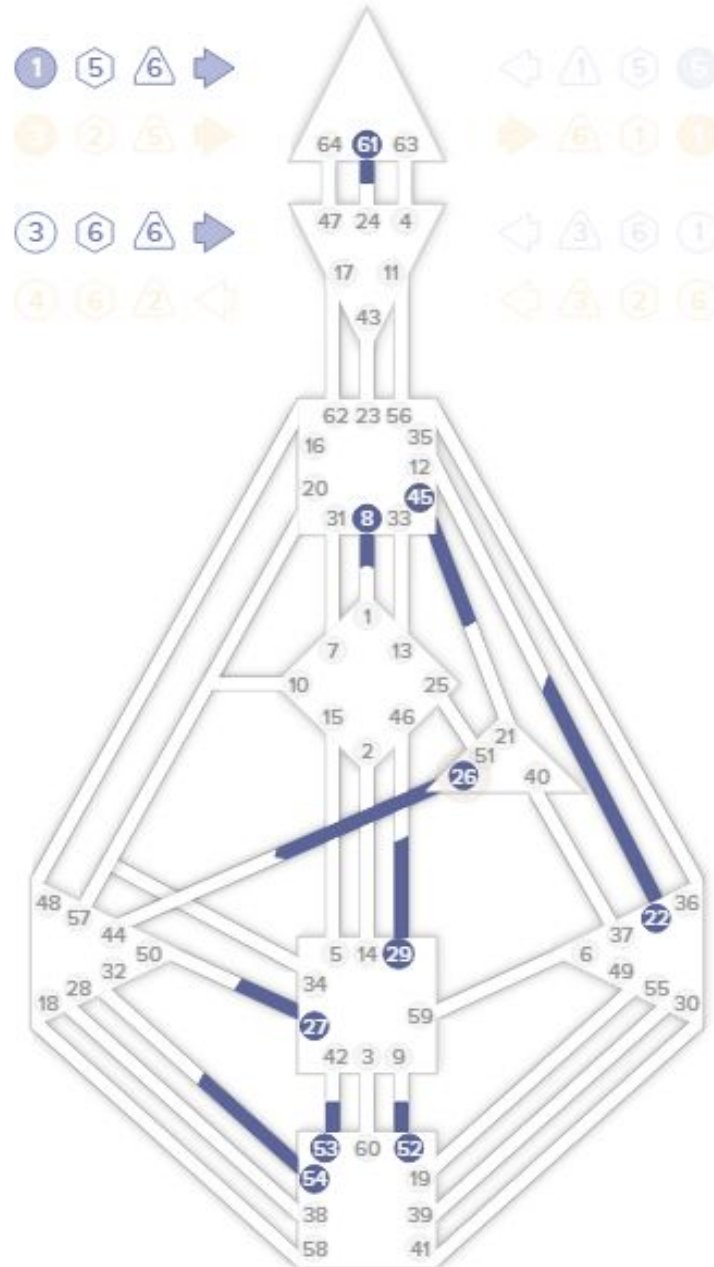

В левой части определённости нет:

☉ ☾ ♁ ♀ ♀ ♂ ♃ ♄ ♅ ♆
-4м. -8д. 3г. -4м. -4м. -2м. -7л. -14л. -3м. 7л.

Андрей

Транзит