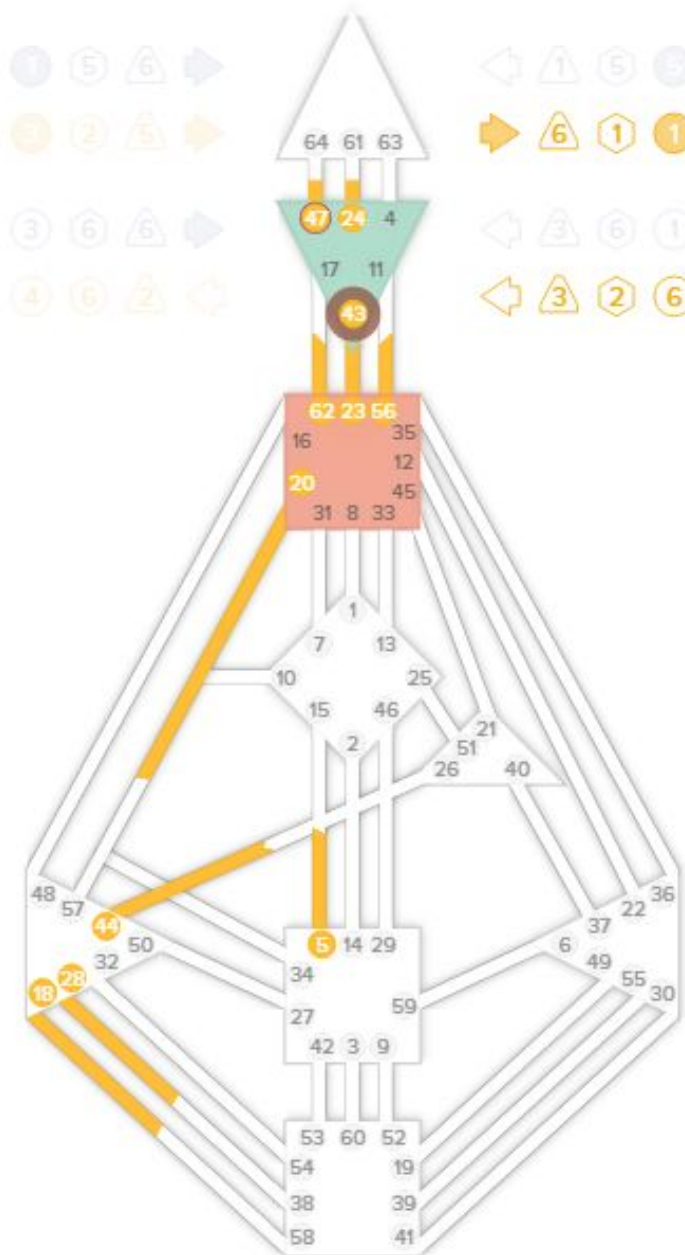

- ☉ 23₁ • ♈
- ⊕ 43₁ • ♍
- ☾ 47₃ • ♎
- ♊ 44₆ • ♍
- ♋ 24₆ • ♈
- ♀ 20₄ • ♀
- ♀ 24₁ • ♈
- ♂ 62₆ • ♉
- ♌ 24₄ • ♈
- ♍ 56₂ • ♉
- ♎ 28₃ • ♍
- ♏ 5₂ • ♏
- ♐ 18₆ • ♐

Андрей