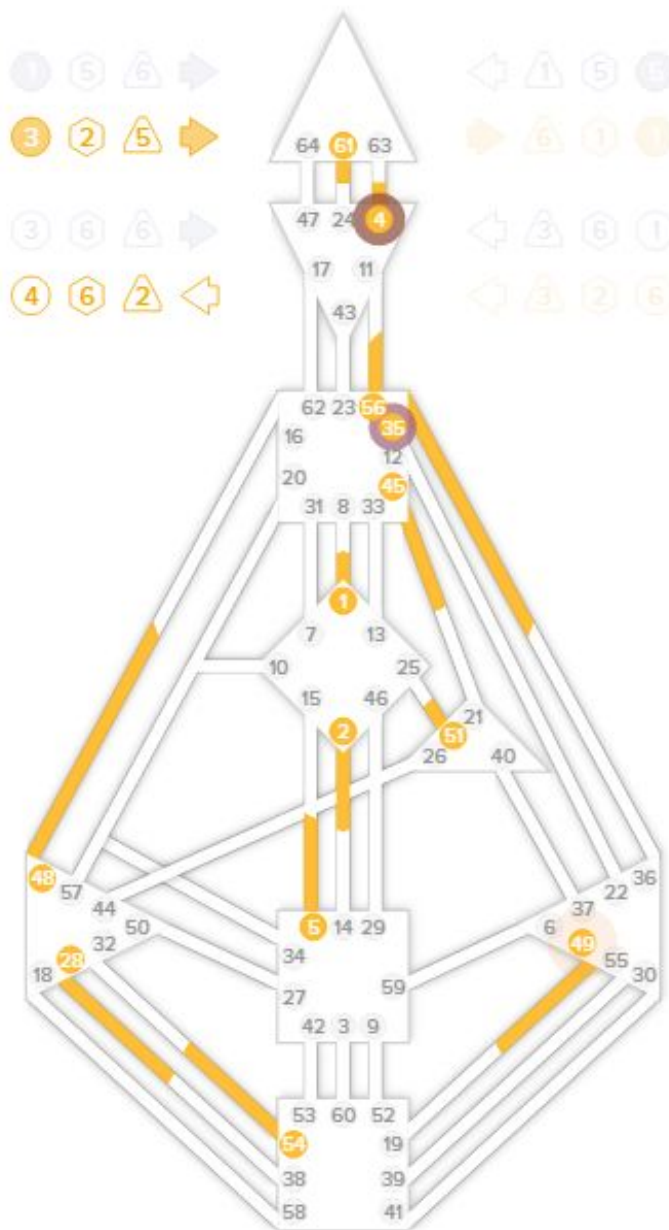

В Дизайне определённости нет:

☉ ☽ ☿ ♀ ♀ ♂ ♃ ♄ ♅ ♆ ♇
-4м -8д 3г -4м -4м -2м -7л -14л -3м 7л

- ♋ • 49₃ ☉
- ♌ • 4₃ ⊕
- ♍ • 35₆ ☾
- ♎ • 1₄ ☿
- ♏ • 2₄ ♀
- ♐ • 61₆ ♀
- ♑ • 54₄ ♀
- ♒ • 45₁ ♂
- ♓ • 51₆ ♃
- ♈ • 56₂ ♄
- ♉ • 28₆ ♅
- ♊ • 5₃ ♆
- ♋ • 48₃ ♇

Андрей

Транзит