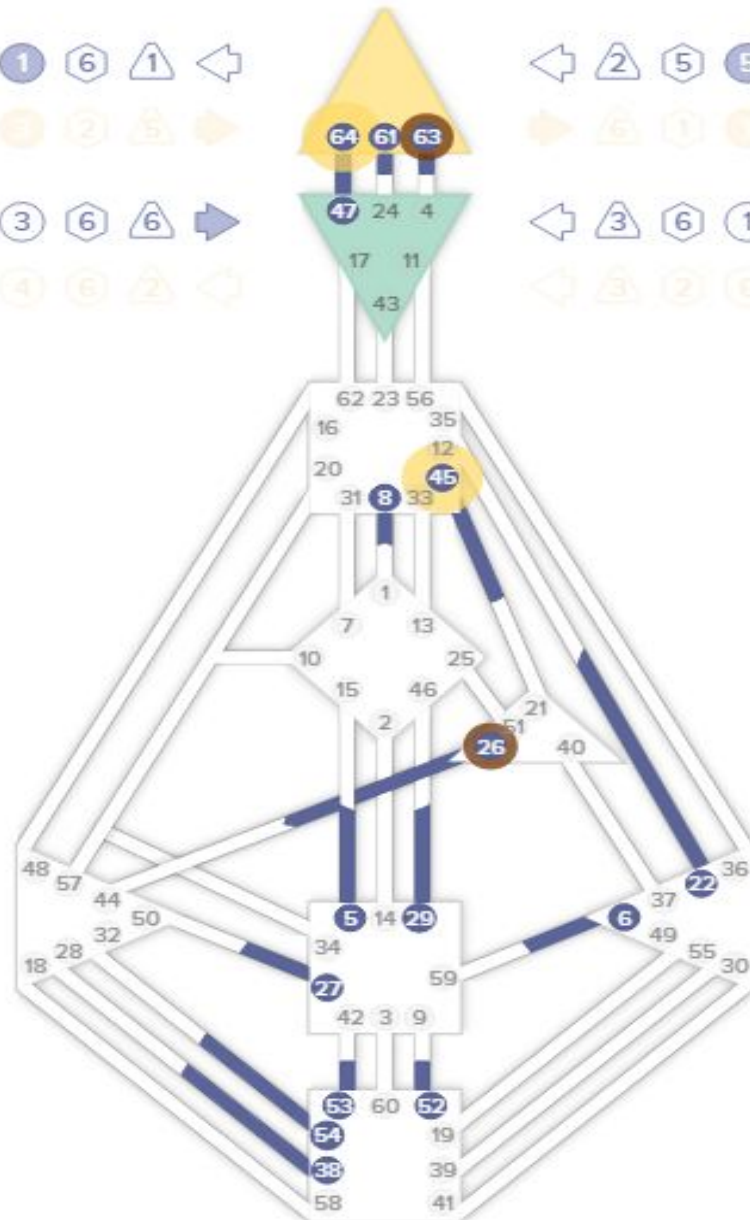

Андрей

Транзит

Полный бодиграф; 24 в Личности и 61 в дизайне определяют также теменной центр, определены все центры МПТ:

♁	• 49 <sub>3</sub>	☉	23 <sub>1</sub>	♈
♁	• 4 <sub>3</sub>	⊕	43 <sub>1</sub>	♍
♁	• 35 <sub>6</sub>	☾	47 <sub>3</sub>	♎
♁	• 1 <sub>4</sub>	♋	← 44 <sub>6</sub>	♍
♁	• 2 <sub>4</sub>	♌	← Δ 24 <sub>6</sub>	♈
♁	• 61 <sub>6</sub>	♀	→ ▽ 20 <sub>4</sub>	♁
♁	• 54 <sub>4</sub>	♀	24 <sub>1</sub>	♈
♁	• 45 <sub>1</sub>	♂	62 <sub>6</sub>	♁
♁	• 51 <sub>6</sub>	♌	24 <sub>4</sub>	♈
♁	• 56 <sub>2</sub>	♁	56 <sub>2</sub>	♁
♁	• 28 <sub>6</sub>	♁	→ 28 <sub>3</sub>	♍
♁	• 5 <sub>3</sub>	♁	→ 5 <sub>2</sub>	♁
♁	• 48 <sub>3</sub>	♀	→ 18 <sub>6</sub>	♁

Андрей

Транзит

Полный транзит на 07.09.2019; В самом транзите уже определены Аджна и Теменной центры, канал 64-47:

# В транзите определяющий два верхних центра канал (64-47)-