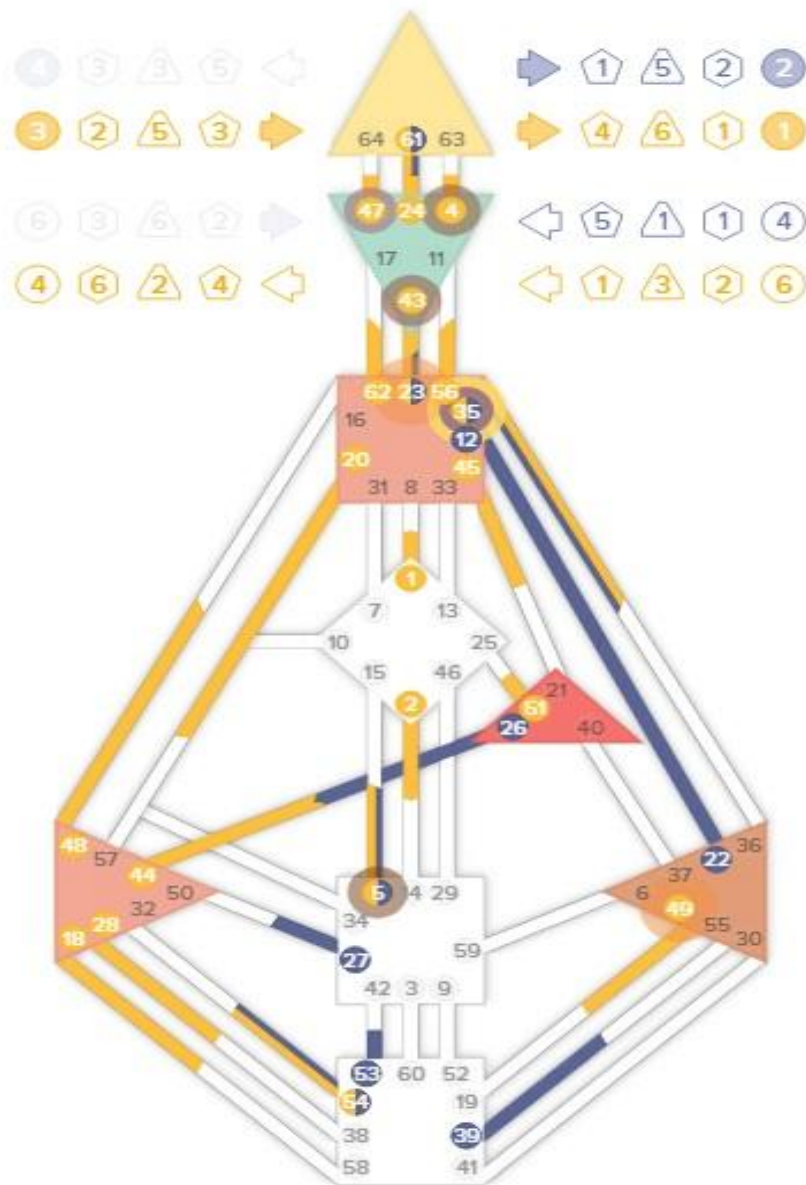

Если в транзите определяется связь горла с мотором, то в транзитном бодиграфе как и в основном тип будет определяться как манифестор, например эмоциональный: