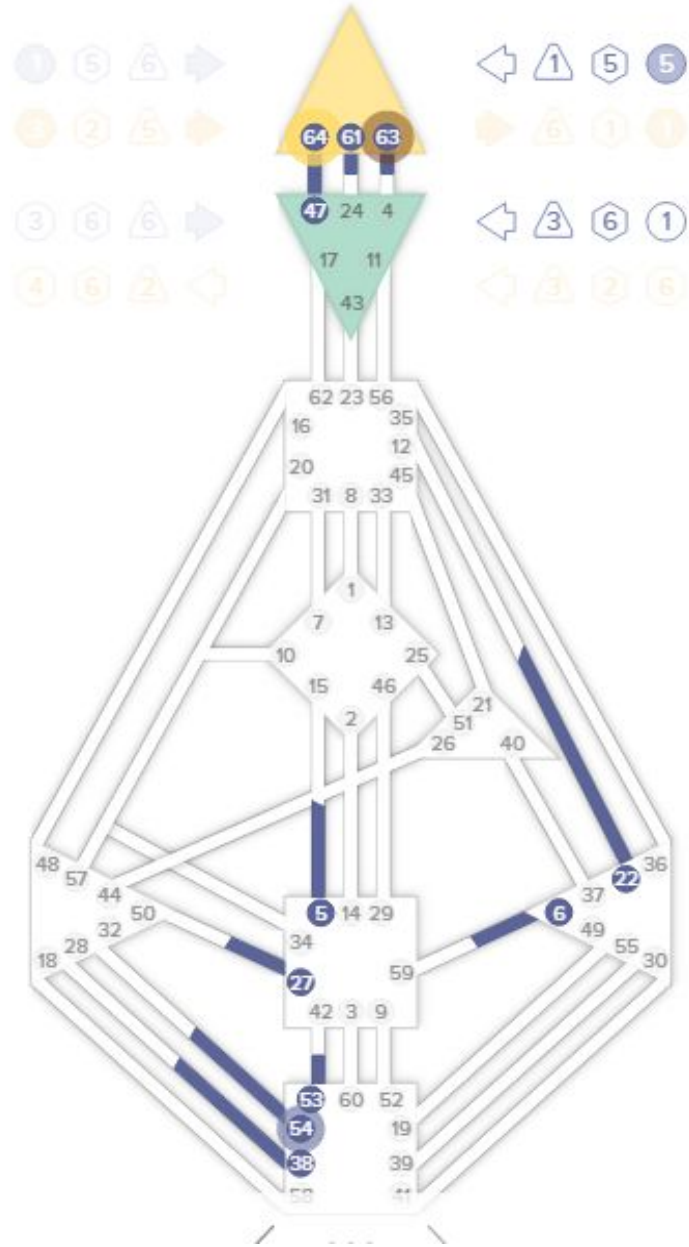

Андрей

Транзит

Полный транзит на 07.09.2019; В самом транзите уже определены Аджна и Теменной центры, канал 64-47:

# В транзите определяющий два верхних центра канал (64-47)-

## В ЛИЧНОСТИ:

☺ ☾ ☽ ☽ ♀ ♀ ☽ ☽ ☽ ☽ ☽  
-4м -8д 3г -4м -4м -2м -7л -14л -3м 7л

- ☉ 64<sub>5</sub> • ♀
- ⊕ 63<sub>5</sub> • ♂
- ☾ 54<sub>1</sub> • ♀
- ☽ 53<sub>1</sub> • ♀
- ☽ 54<sub>1</sub> • ♀
- ♀ 47<sub>4</sub> • ♀
- ♀ 6<sub>1</sub> • ♀
- ♂ 64<sub>3</sub> • ♀
- ♂ 5<sub>5</sub> • ♂
- ♂ 38<sub>5</sub> • ♀
- ♂ 27<sub>5</sub> • ♂
- ♂ 22<sub>1</sub> • ♂
- ♂ 61<sub>1</sub> • ♀

64 / 63 | 45 / 26 - Левоугольный крест Господства

Андрей ×

43 года

♏ 9 мая 1976 16:00, Москва +03:00

Проектор / Ментальный авторитет

Одиночная определенность

□ □ ▷ ◀ ▲ ◇ ■ ▼ ▲ (Мен. Пр.)

1 / 3 - Исследователь / Мученик