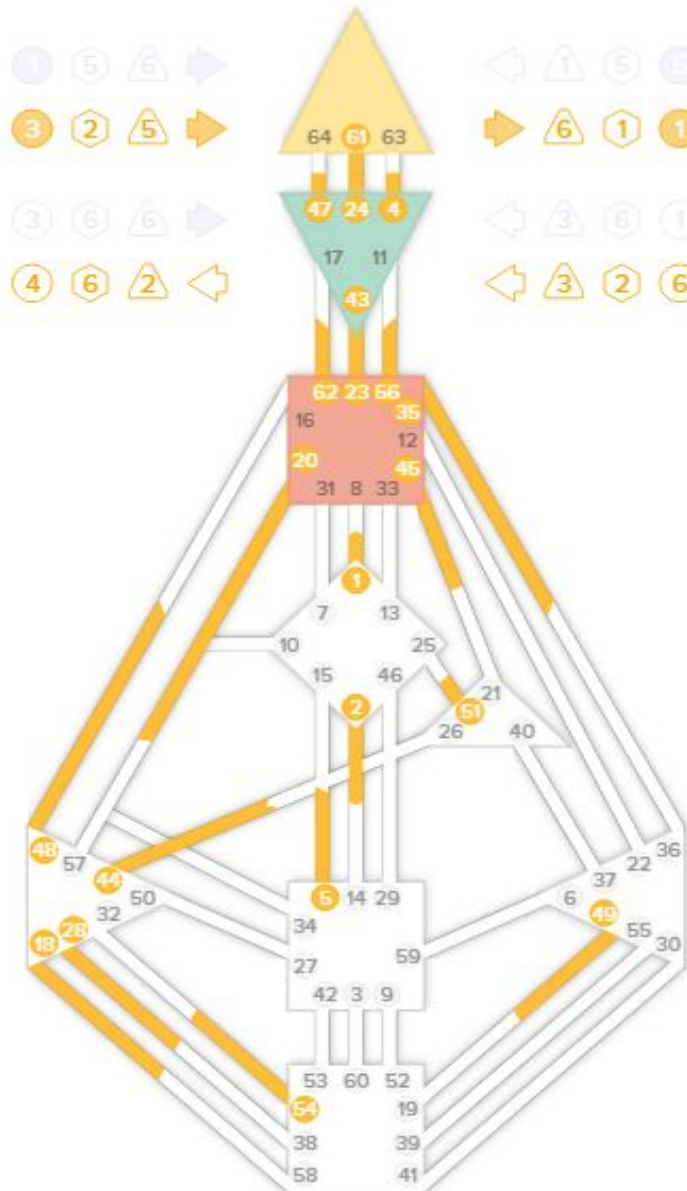

Андрей

Транзит

Полный бодиграф; 24 в Личности и 61 в дизайне определяют также теменной центр, определены все центры МПТ:

♁	• 49 <sub>3</sub>	☉	23 <sub>1</sub>	♈
♁	• 4 <sub>3</sub>	⊕	43 <sub>1</sub>	♍
♁	• 35 <sub>6</sub>	☾	47 <sub>3</sub>	♎
♁	• 1 <sub>4</sub>	♋	← 44 <sub>6</sub>	♍
♁	• 2 <sub>4</sub>	♌	← Δ 24 <sub>6</sub>	♈
♁	• 61 <sub>6</sub>	♀	→ ▽ 20 <sub>4</sub>	♁
♁	• 54 <sub>4</sub>	♀	24 <sub>1</sub>	♈
♁	• 45 <sub>1</sub>	♂	62 <sub>6</sub>	♁
♁	• 51 <sub>6</sub>	♌	24 <sub>4</sub>	♈
♁	• 56 <sub>2</sub>	♁	56 <sub>2</sub>	♁
♁	• 28 <sub>6</sub>	♁	→ 28 <sub>3</sub>	♍
♁	• 5 <sub>3</sub>	♁	→ 5 <sub>2</sub>	♁
♁	• 48 <sub>3</sub>	♀	→ 18 <sub>6</sub>	♁

Андрей

Транзит

Полный транзит на 07.09.2019; В самом транзите уже определены Аджна и Теменной центры, канал 64-47:

# В транзите определяющий два верхних центра канал (64-47)-

64 / 63 | 45 / 26 - Левоугольный крест Господства

Андрей ×

43 года

♏ 9 мая 1976 16:00, Москва +03:00

Проектор / Ментальный авторитет

Одиночная определенность

□ □ ▷ ◀ ▲ ◇ ■ ▼ ▲ (Мен. Пр.)

1 / 3 - Исследователь / Мученик