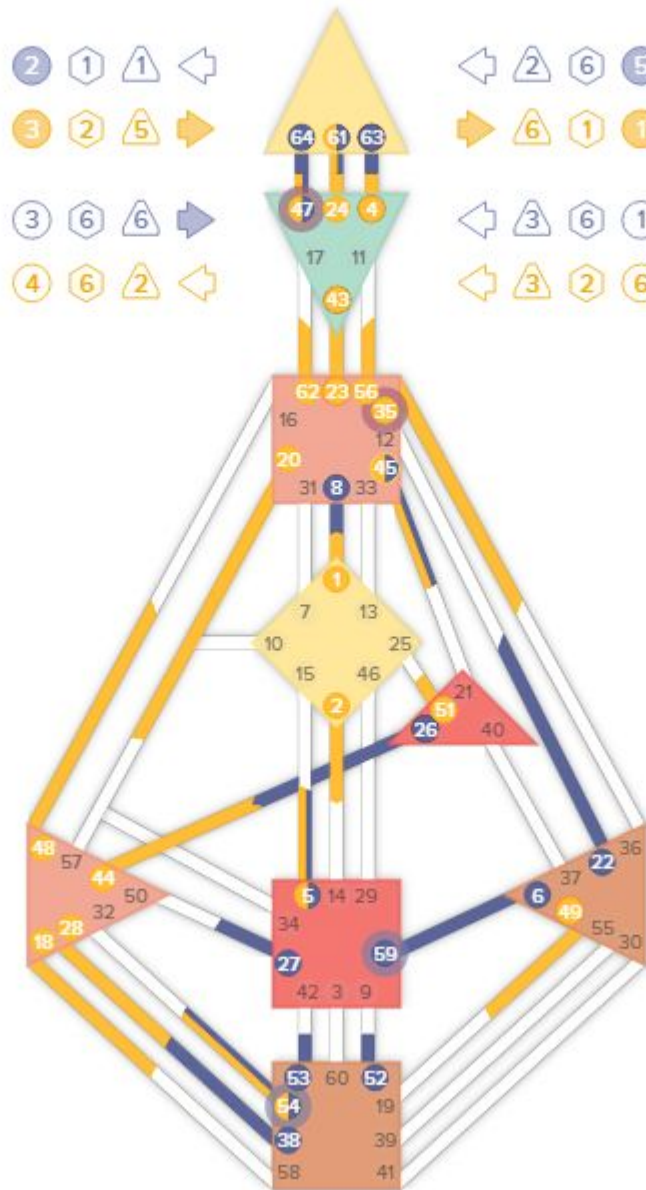

♈	• 45₂	☉	64₅	♊
♉	• 26₂	⊕	63₅	♋
♊	• 59₃	☾	54₄	♌
♋	• 53₃	♊	53₁	♍
♌	• 54₃	♋	54₁	♎
♍	• 52₄	♌	47₄	♏
♎	• 8₆	♍	6₁	♐
♏	• 53₁	♎	64₃	♑
♐	• 26₃	♏	5₅	♒
♑	• 54₅	♐	38₅	♓
♒	• 27₄	♑	27₅	♈
♓	• 22₂	♒	22₁	♉
♈	• 61₃	♓	61₁	♊

Транзит