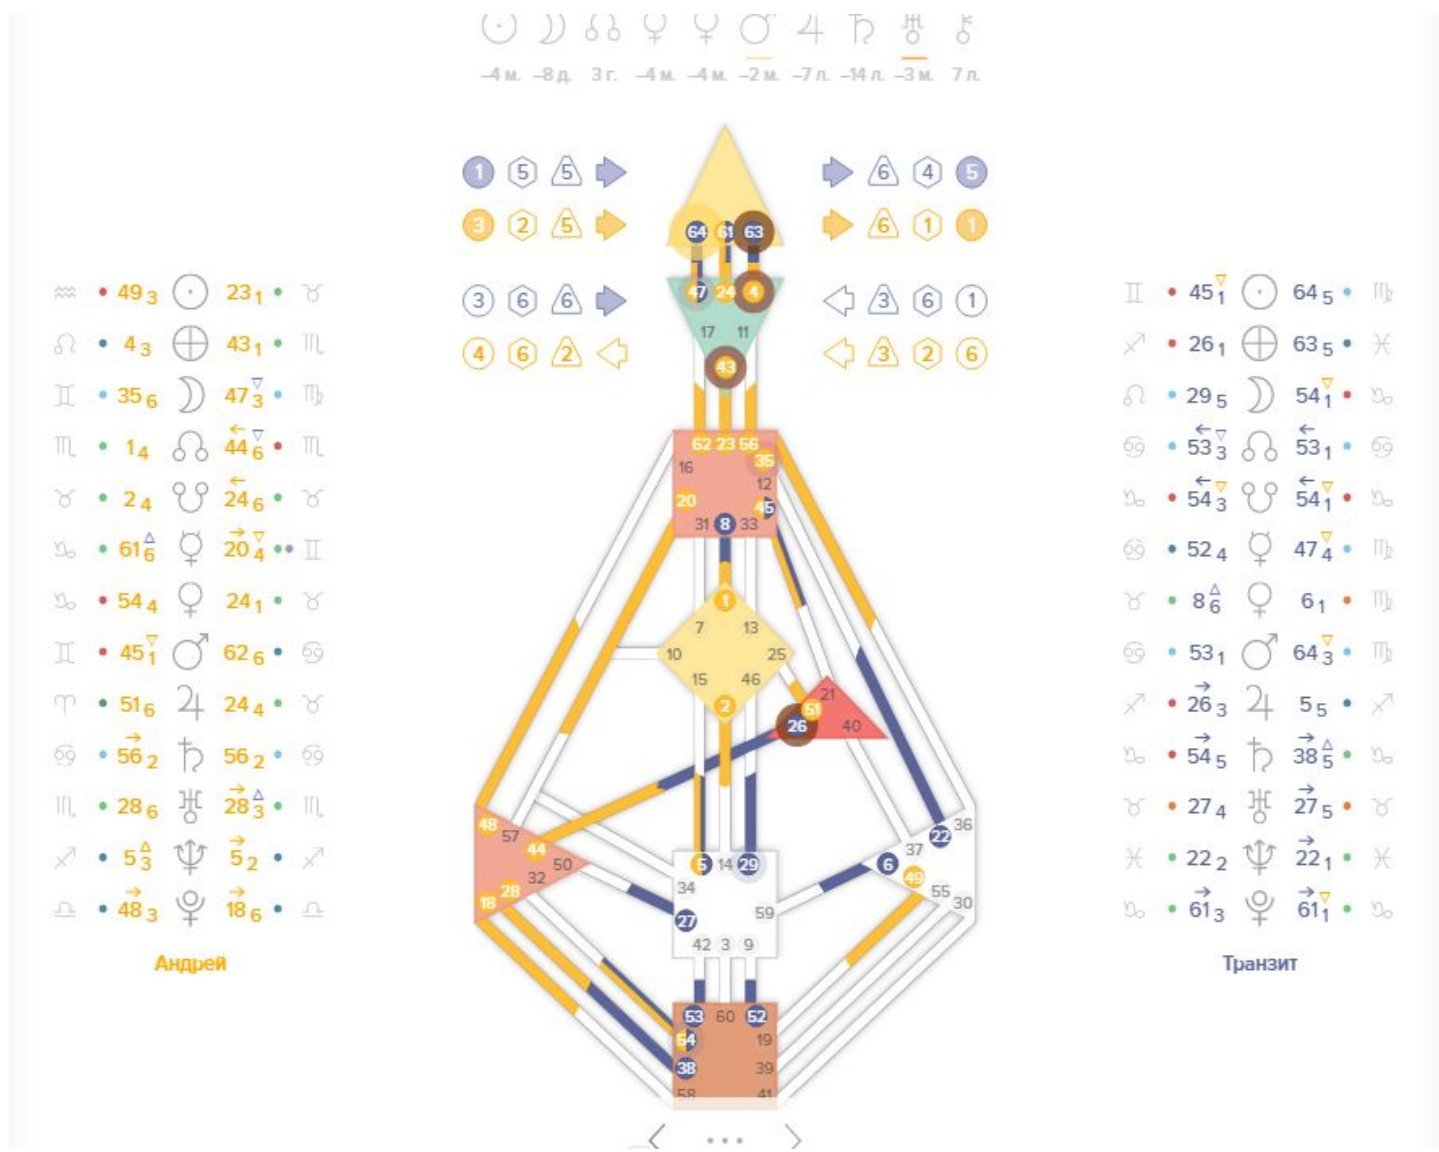

64 / 63 | 45 / 26 - Левоугольный крест Господства

Андрей ×

43 года

♏ 9 мая 1976 16:00, Москва +03:00

Проектор / Ментальный авторитет

Одиночная определенность

□ □ ▷ ◀ ▲ ◇ ■ ▼ ▲ (Мен. Пр.)

1 / 3 - Исследователь / Мученик

# На бодиграфе:

☉ ☽ ♃ ♀ ♀ ☉ ♄ ♃ ♃ ♃  
 -4м. -8д. 3г. -4м. -4м. -2м. -7л. -14л. -3м. 7л.

♋	• 49 <sub>3</sub>	☉	23 <sub>1</sub>	• ♉
♌	• 4 <sub>3</sub>	⊕	43 <sub>1</sub>	• ♋
♍	• 35 <sub>6</sub>	☾	47 <sub>3</sub>	• ♎
♎	• 14	♊	44 <sub>6</sub>	• ♋
♏	• 2 <sub>4</sub>	♋	24 <sub>6</sub>	• ♉
♐	• 61 <sub>6</sub>	♀	20 <sub>4</sub>	• ♋
♑	• 54 <sub>4</sub>	♀	24 <sub>1</sub>	• ♉
♒	• 45 <sub>1</sub>	♂	62 <sub>6</sub>	• ♎
♓	• 51 <sub>6</sub>	♄	24 <sub>4</sub>	• ♉
♈	• 56 <sub>2</sub>	♃	56 <sub>2</sub>	• ♎
♉	• 28 <sub>6</sub>	♃	28 <sub>3</sub>	• ♋
♊	• 5 <sub>3</sub>	♃	5 <sub>2</sub>	• ♉
♋	• 48 <sub>3</sub>	♀	18 <sub>6</sub>	• ♎

Транзит

Транзит активирует сразу 4 центра ниже горла: за счёт транзитных ворот каналом 1-8 определяется G, кроме того селезёночными каналами 28-38 и 44-26 добавляется определённость Эго, Селезёнки и Корня.

Дело в том что в транзитной карте, как и в бодиграфе, главную роль играют определённые центры. И в данном случае в транзитной карте есть именно ментальная определённость:

Поэтому в данном случае происходит наложение транзитной карты ментального проектора на бодиграф ментального проектора, несмотря на то, что дополнительно активируются ещё 3 центра одной определённости: