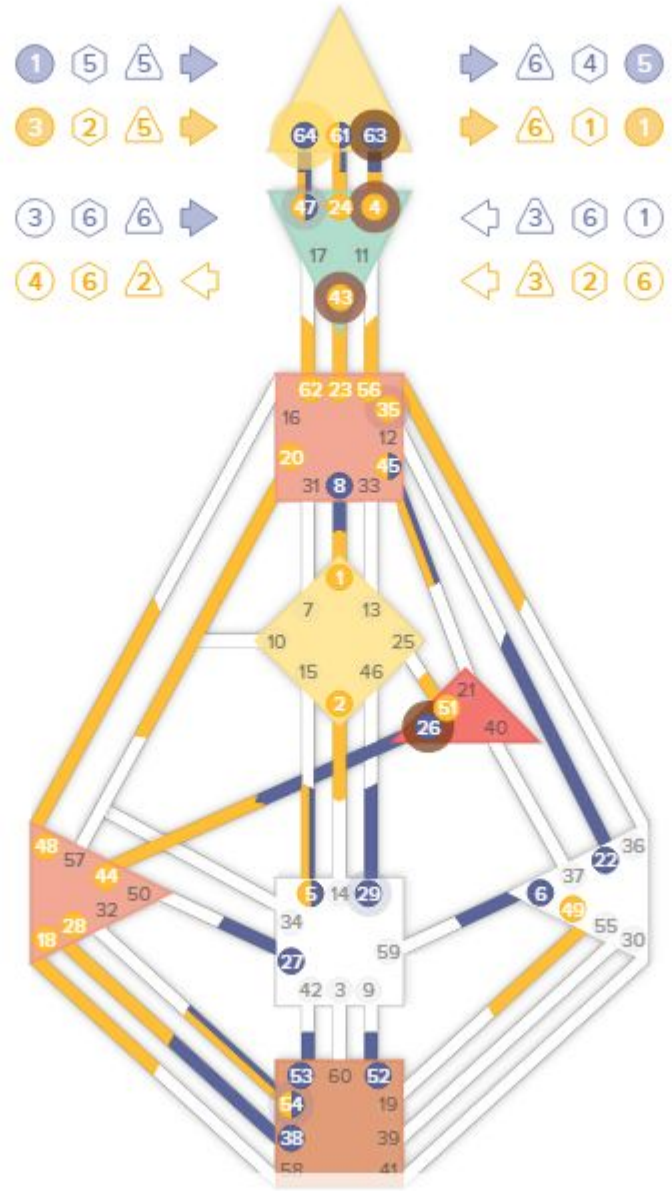

На бодиграфе:

☉ ☽ ♃ ♀ ♀ ☉ ♄ ♃ ♃ ♃
-4м. -8д. 3г. -4м. -4м. -2м. -7л. -14л. -3м. 7л.

♋	• 49₃	☉	23₁	• ♉
♌	• 4₃	⊕	43₁	• ♋
♍	• 35₆	☾	47₃	• ♎
♎	• 14	♊	44₆	• ♋
♏	• 2₄	♋	24₆	• ♉
♐	• 61₆	♀	20₄	• ♋
♑	• 54₄	♀	24₁	• ♉
♒	• 45₁	♂	62₆	• ♎
♓	• 51₆	♄	24₄	• ♉
♈	• 56₂	♃	56₂	• ♎
♉	• 28₆	♃	28₃	• ♋
♊	• 5₃	♃	5₂	• ♉
♋	• 48₃	♀	18₆	• ♎

Андрей

♈	• 45₁	☉	64₅	• ♎
♉	• 26₁	⊕	63₅	• ♋
♊	• 29₅	☾	54₁	• ♎
♋	• 53₃	♊	53₁	• ♎
♌	• 54₃	♋	54₁	• ♎
♍	• 52₄	♀	47₄	• ♎
♎	• 8₆	♀	6₁	• ♎
♏	• 53₁	♂	64₃	• ♎
♐	• 26₃	♄	5₅	• ♉
♑	• 54₅	♃	38₅	• ♎
♒	• 27₄	♃	27₅	• ♉
♓	• 22₂	♃	22₁	• ♉
♈	• 61₃	♀	61₁	• ♎

Транзит