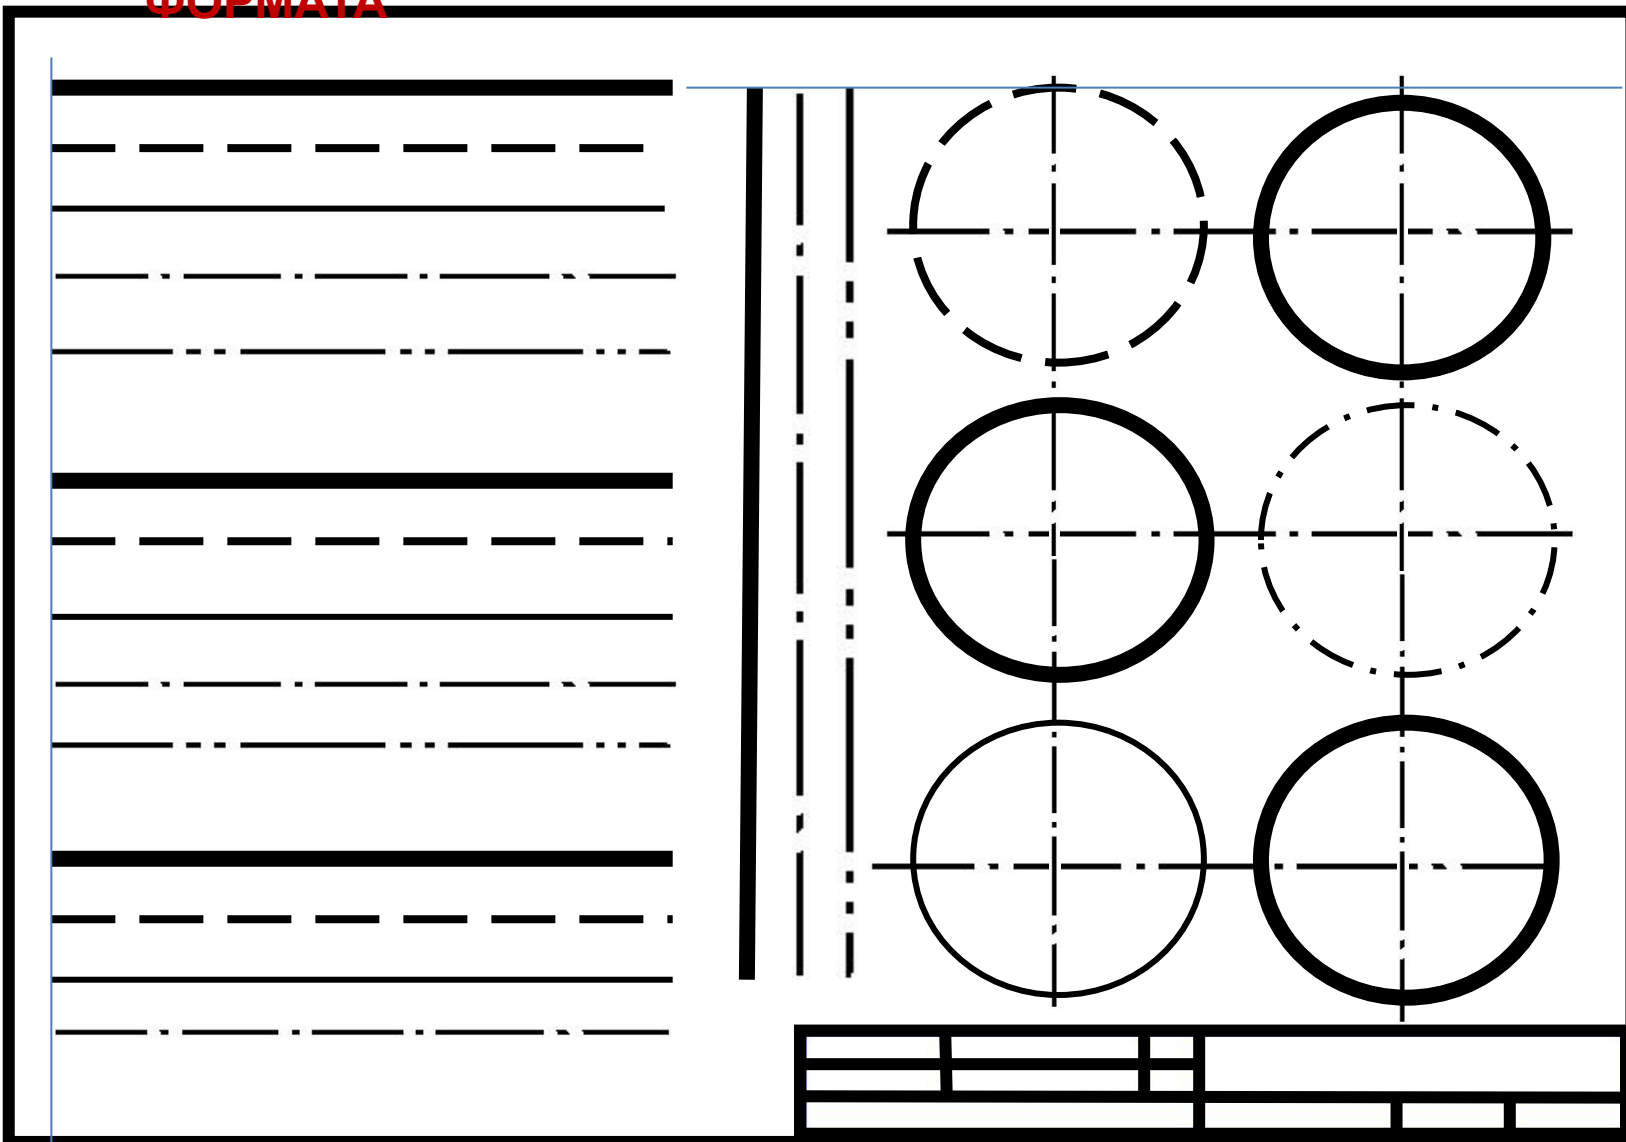

Графическая работа № 1

*Линии
гертежа*

ГОРИЗОНТАЛЬНОЕ РАСПОЛОЖЕНИЕ ФОРМАТА А4

ВЕРТИКАЛЬНОЕ РАСПОЛОЖЕНИЕ ФОРМАТА

Размеры учебной школьной основной

Образец заполненной основной надписи

<i>Рукоятка (Древесина)</i>				<i>Масштаб</i>	<i>№ работы</i>
				<i>1:1</i>	<i>2</i>
<i>Чертил</i>	<i>Петров А.</i>		<i>11.09</i>	<i>ГБОУ гимназия №399</i> <i>Класс 8А</i>	
<i>Проверил</i>	<i>Александрова Ж.В.</i>				

ГРАФИЧЕСКАЯ РАБОТА «ЛИНИИ ЧЕРТЕЖА»

№1 **Вариант 1. ГОРИЗОНТАЛЬНОЕ РАСПОЛОЖЕНИЕ
ФОРМАТА**

Вариант 2. ВЕРТИКАЛЬНОЕ РАСПОЛОЖЕНИЕ ФОРМАТА