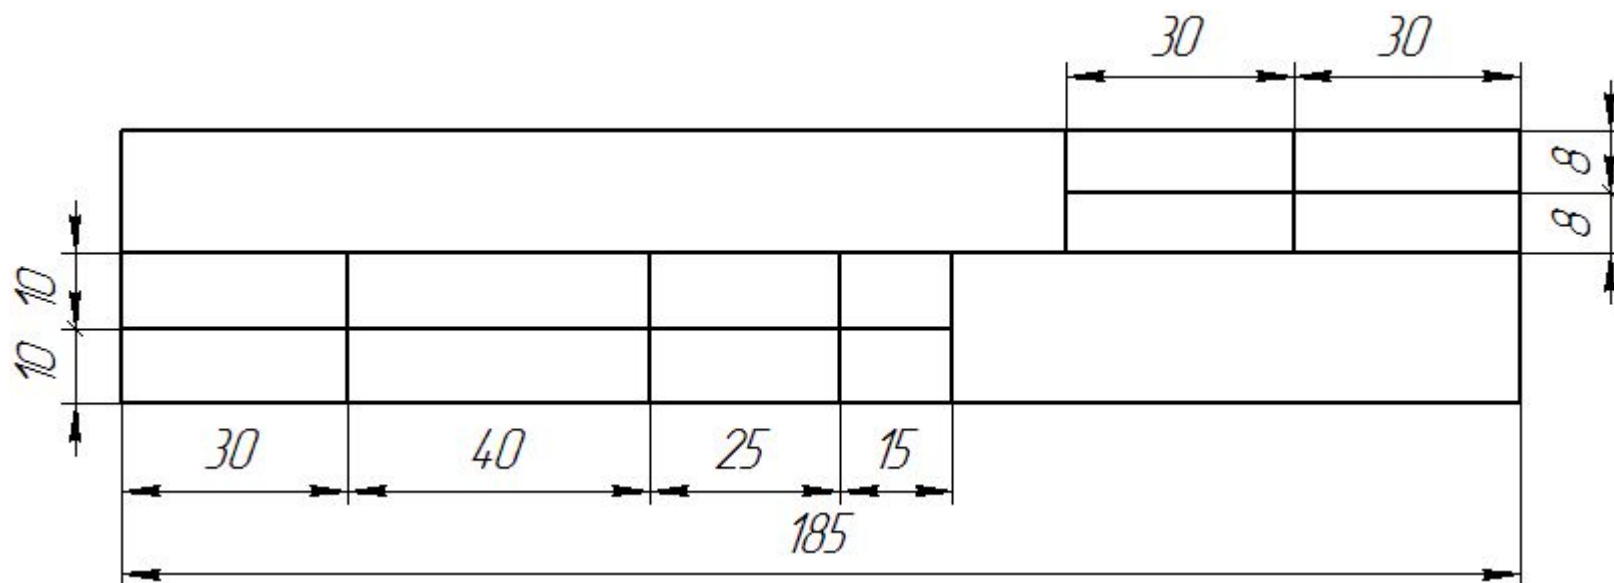

Графическая работа № 1

*Линии
гертежа*

ГОРИЗОНТАЛЬНОЕ РАСПОЛОЖЕНИЕ ФОРМАТА А4

ВЕРТИКАЛЬНОЕ РАСПОЛОЖЕНИЕ ФОРМАТА

Размеры учебной школьной основной

Образец заполненной основной надписи

<i>Рукоятка (Древесина)</i>				<i>Масштаб</i>	<i>№ работы</i>
				<i>1:1</i>	<i>2</i>
<i>Чертил</i>	<i>Петров А.</i>		<i>11.09</i>	<i>ГБОУ гимназия №399</i> <i>Класс 8А</i>	
<i>Проверил</i>	<i>Александрова Ж.В.</i>				

ГРАФИЧЕСКАЯ РАБОТА «ЛИНИИ ЧЕРТЕЖА»

№1 **Вариант 1. ГОРИЗОНТАЛЬНОЕ РАСПОЛОЖЕНИЕ
ФОРМАТА**

Вариант 2. ВЕРТИКАЛЬНОЕ РАСПОЛОЖЕНИЕ ФОРМАТА