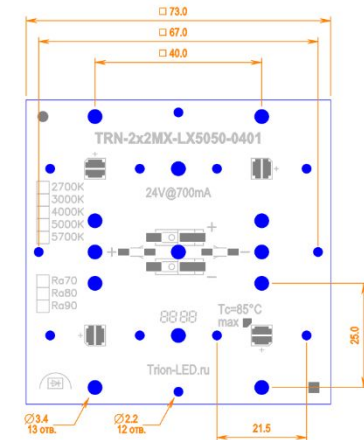

STREET

TRN-2x2...-LX5050-0401 – модуль под популярные линзы 2x2 в трех

версиях:
Универсальные не IP

линзы:

KHATOD Nactus 2x2 Small

LEDIL 2X2 series 50*50mm

LEDLINK DARKOO и т.д.

TRN-2x2-LX5050-0401

KHATOD Nactus 2x2 Smart IP65

TRN-2x2KN-LX5050-0401

LEDIL 2x2 series IP65, а
также одиночная оптика
LEDIL

TRN-2x2MX-LX5050-0401